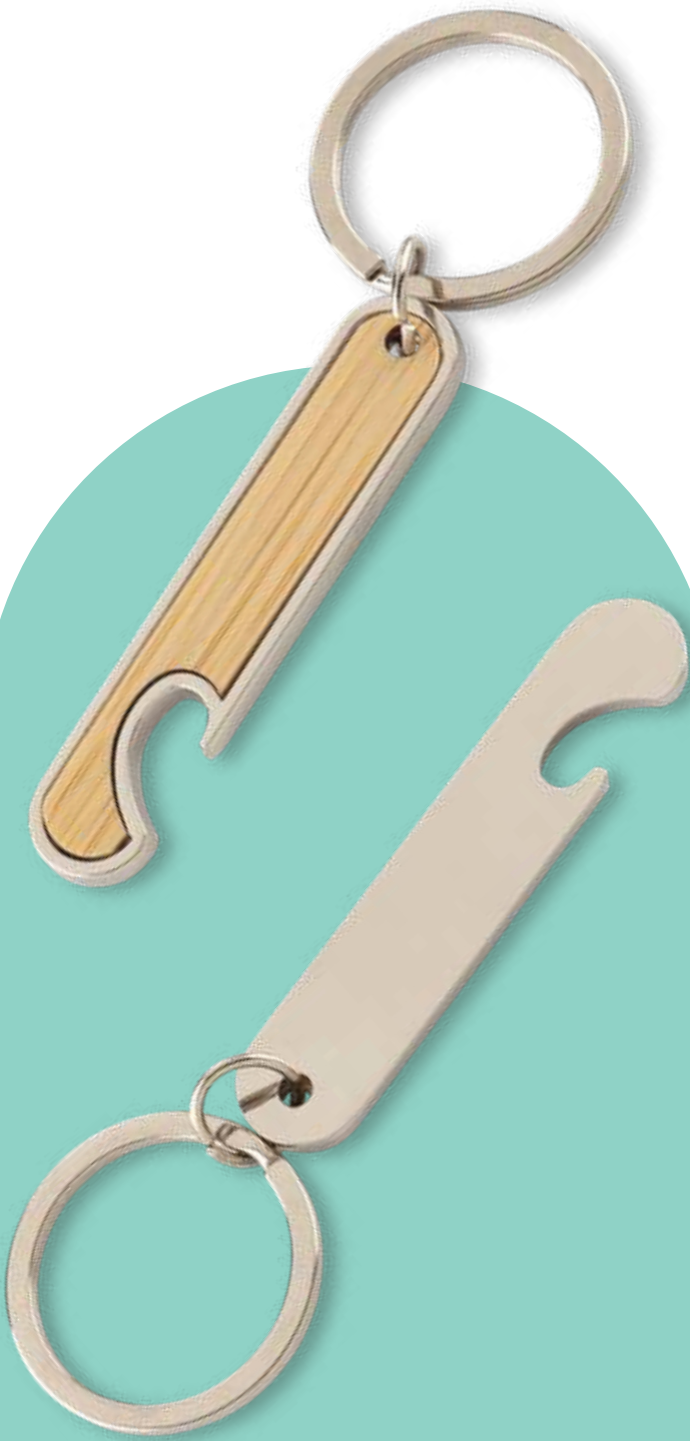

LLAVERO ML-416

Metálico con bambú y destapador.
Empaque caja individual.

Medidas: 6 cm x 1.3cm.

Marca: 2 cm / Láser.

ECOPROMO

BAMBÚ