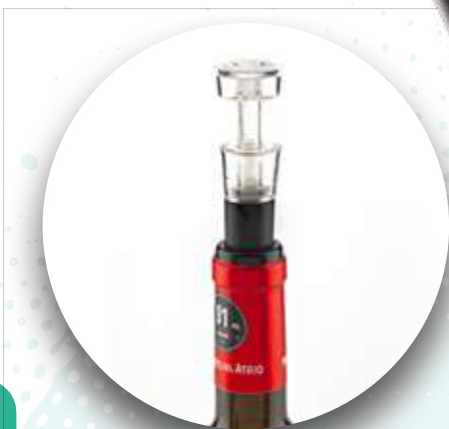

MAGNÉTICO

HO-405

SET GLIM

Set de vino con descorchador y tapón de vacío. Empaque caja individual.

Medidas Caja: 15 cm x 9.5 cm x 3.7 cm.

Marca: 6 cm / Tampografía / Láser.

HO-409

SET DE COCINA TRATTORIA