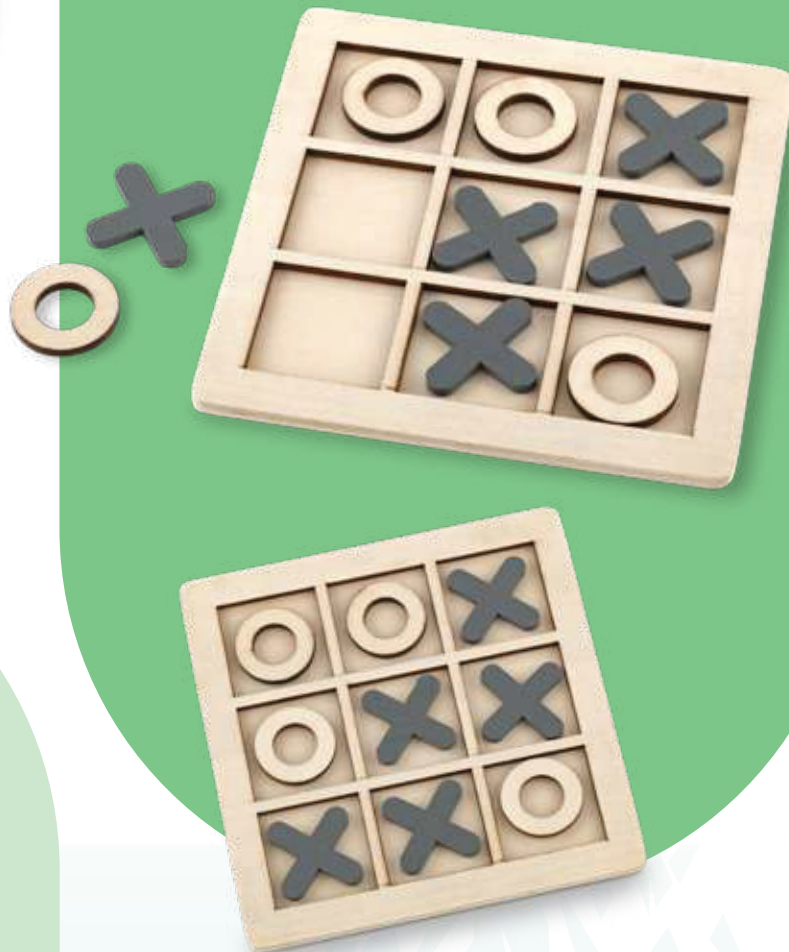

JUEGO TRIQUIECO

Juego de triqui en madera. 4 fichas circulares y
5 fichas en cruz.

Medidas: 15 cm x 15 cm x 0.5 cm.
Marca: 3.5 cm / Láser.