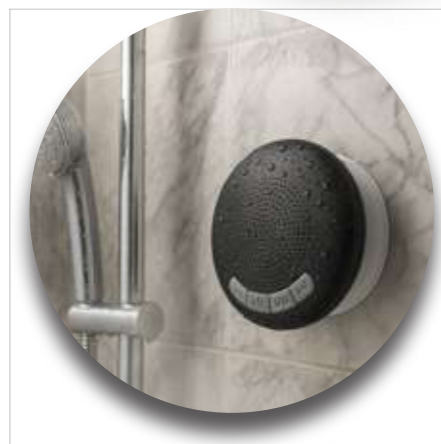

Medidas: 5 cm x 9.5 cm diámetro.

Marca: 2 cm / Tampografía.

SPEAKER

BLUETOOTH

IPX4
PROTECCIÓN

TE-654

SPEAKER BLUETOOTH SOCCER BALL

Speaker Bluetooth plástico de 3W. Capacidad de la batería de 300mAh. Duración de la batería de 1-2 horas. Incluye Cable micro usb para carga. Empaque caja individual.