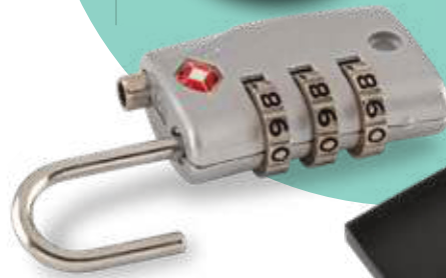

Medidas: 8 cm x 2 cm.
 Marca: 4 cm / Láser.

RECARGABLE

MAGNÉTICO

IL-160

BANDA RECARGABLE SPORTY

Banda en poliéster con LEDs, tres modos de iluminación y sistema de ajuste SLAP. Batería de 120 mAh.

Medidas: 34 cm x 3.5 cm.
Marca: 4 cm / Tampografía.

RECARGABLE

VA-1195

SET TRAVEL LOCK

Set de candado metálico con linterna de 1LED. La linterna funciona con 3 pilas LR44 (incluye pilas). Empaque caja individual.

Medidas caja: 13.2 cm x 8.7 cm.
Marca: Candado / 1 cm / Tampografía -
Linterna / 2 cm / Tampografía.