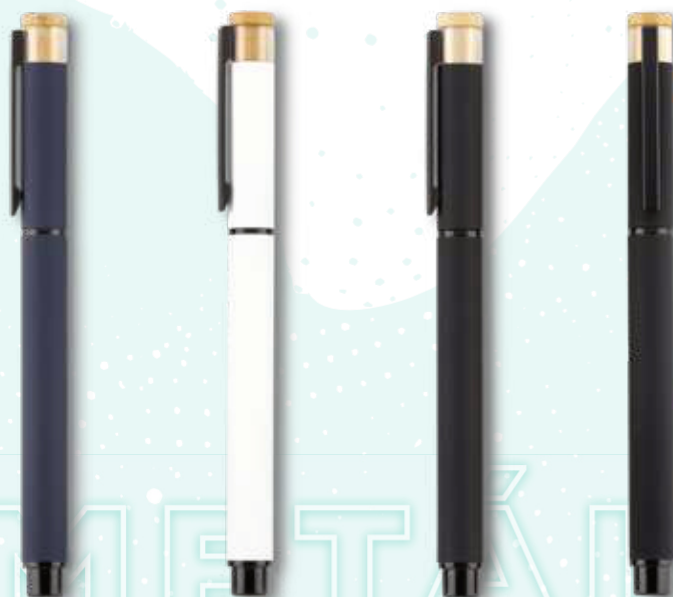

Medidas: 14 cm.

Marca: 3.5 cm / Láser / Tampografía.

METÁLICO

ECOPROMO

ALUMINIO
RECICLADO

SET DE BOLÍGRAFOS VECTOR

Set de bolígrafos tipo rollery de mecanismo push, en aluminio reciclado con clip metálico. Empaque caja individual.

Medidas: 14 cm.
Marca: 3.5 cm / Láser / Tampografía.

METÁLICO

ECOPROMO

ALUMINIO RECIKLADO

SET DE BOLÍGRAFOS BALTIMORE ECO

Set de bolígrafo en aluminio reciclado con tapa y lápiz con mina infinita (mina eterna). Empaque caja individual.