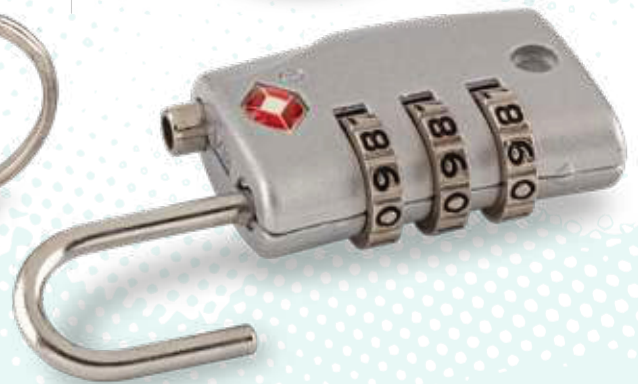

VA-1195 SET TRAVEL LOCK

Set de candado metálico con linterna de 1LED. La linterna funciona con 3 pilas LR44 (incluye pilas). Empaque caja individual.

Medidas caja: 13.2 cm x 8.7 cm.
Marca: Candado / 1cm / Tampografía -
Linterna / 2 cm / Tampografía.