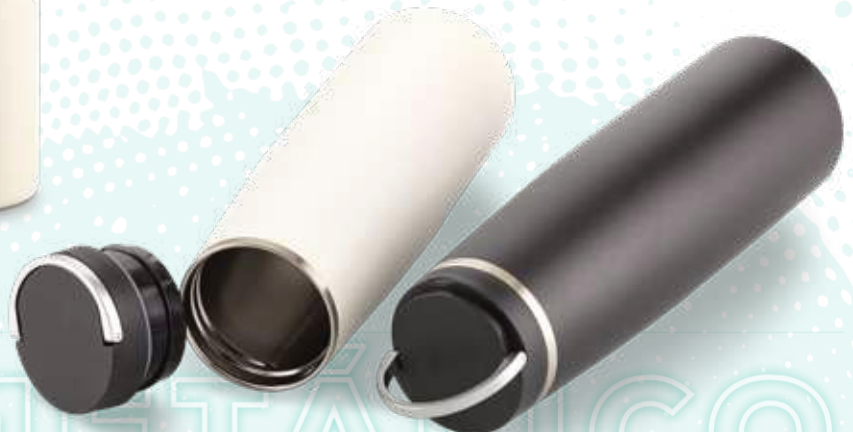

BOT. METÁLICO