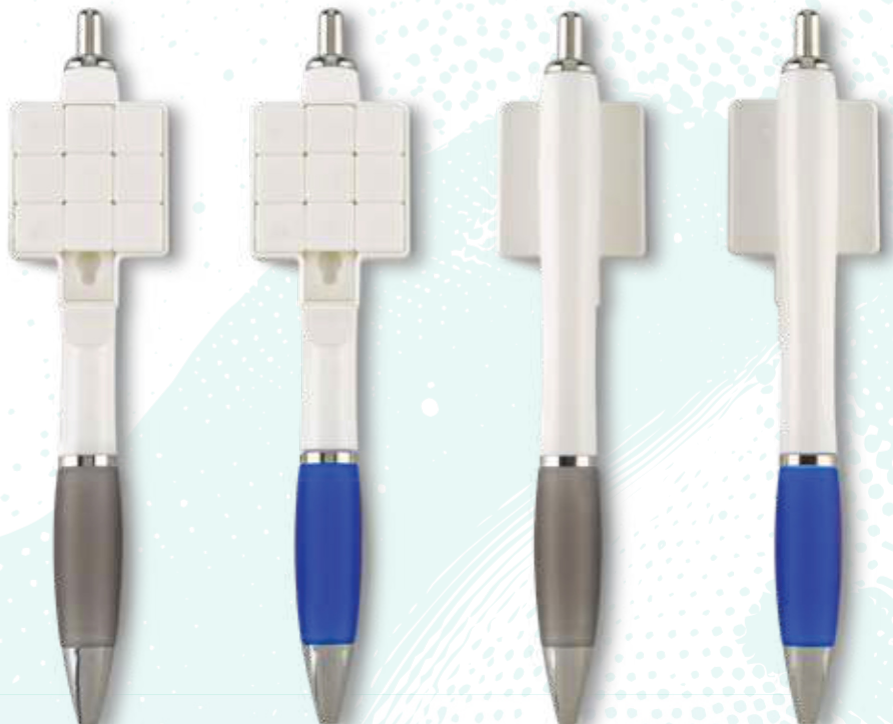

BOLÍGRAFO ROMPECABEZAS

Bolígrafo plástico con mecanismo push.
Con rompecabezas.

Medidas: 14.5 cm.
Marca: 3 cm / Tampografía.