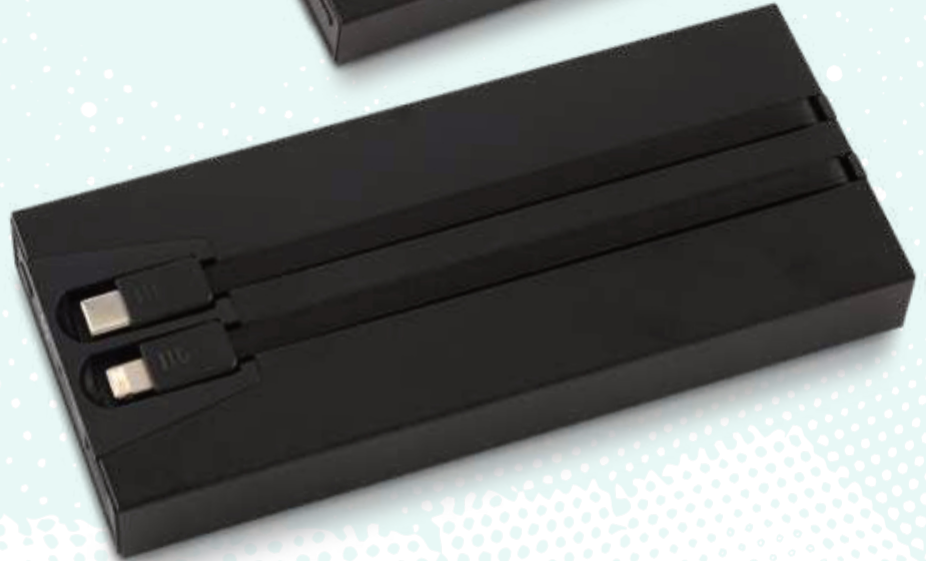

Medidas: 15 cm x 6.5 cm x 1.7cm.
Marca: 5 cm / Tampografía.

PILAS CON
EL AMBIENTE

LIGHTNING

TIPO C

TE-664

PILA RECARGABLE NOMU 5000 mAh

Pila recargable en plástico de 5000 mAh. Incluye 2 entradas Tipo USB, 1 entrada Tipo C y 1 entrada Tipo Lightning. Empaque caja individual.