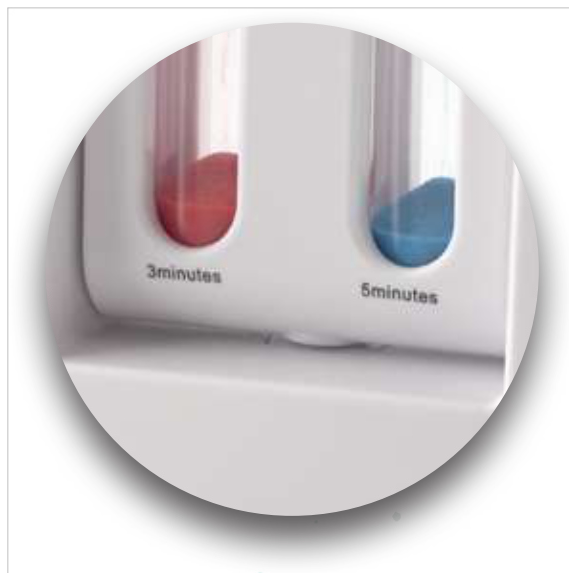

HO-404 CLIP MAGNÉTICO 2-1

Clip plástico de doble función con imán. Una función portanotas y otra función de clip para cierre de paquetes. Diseño y patente de Taiwán

Medidas: 9 cm x 5.5 cm 2 cm.
Marca: 3 cm / Tampografía.