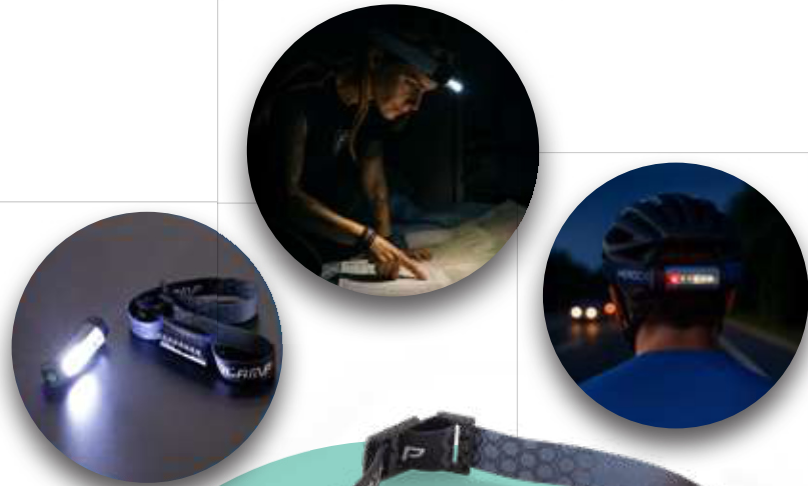

IL-156

LLAVERO SIGMA

Llavero plástico con 7 LEDs. Con tres modos diferentes de luz (2 fijas con diferente intensidad y una intermitente).

Medidas: 8 cm x 3.5 cm x 1.1cm.
Marca: 1.5cm / Tampografía.

IL-159

LINTERNA RECARGABLE HEAD

Linterna en aluminio con 4 LEDs y 4 potencias diferentes de luz. Con pila recargable de 500 mAh. Balaca con base giratoria de 360° para usarla en la cabeza. Incluye cable Tipo C para carga. Empaque caja individual.

Medidas: 8 cm x 2 cm.
Marca: 4 cm / Láser.

RECARGABLE

MAGNÉTICO