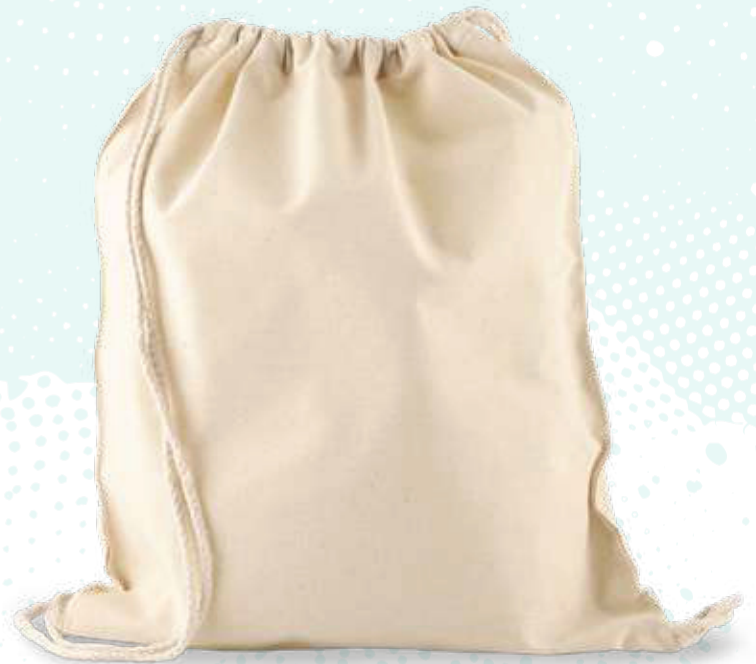

ALGODÓN

VA-1180

SPORTY BAG EN ALGODÓN ZETTA 100gr

Bolsa tula en algodón de 100 gr.

Medidas: 37 cm x 41cm.

Marca: 20 cm / Screen.

ECOPROMO

ALGODÓN