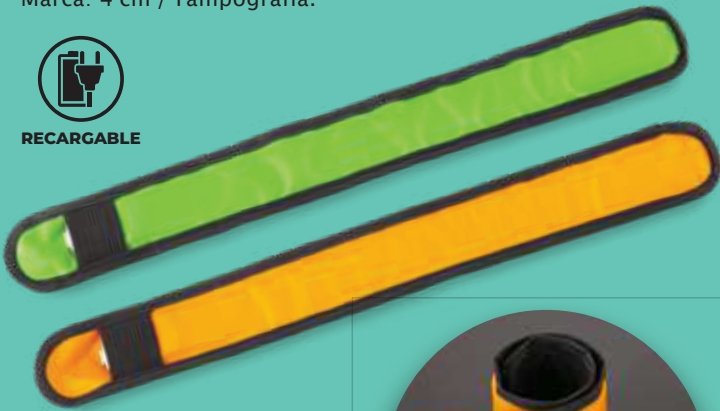

IL-160

BANDA RECARGABLE SPORTY

Banda en poliéster con LEDs, tres modos de iluminación y sistema de ajuste SLAP. Batería de 120 mAh.

Medidas: 34 cm x 3.5 cm.
Marca: 4 cm / Tampografía.

RECARGABLE