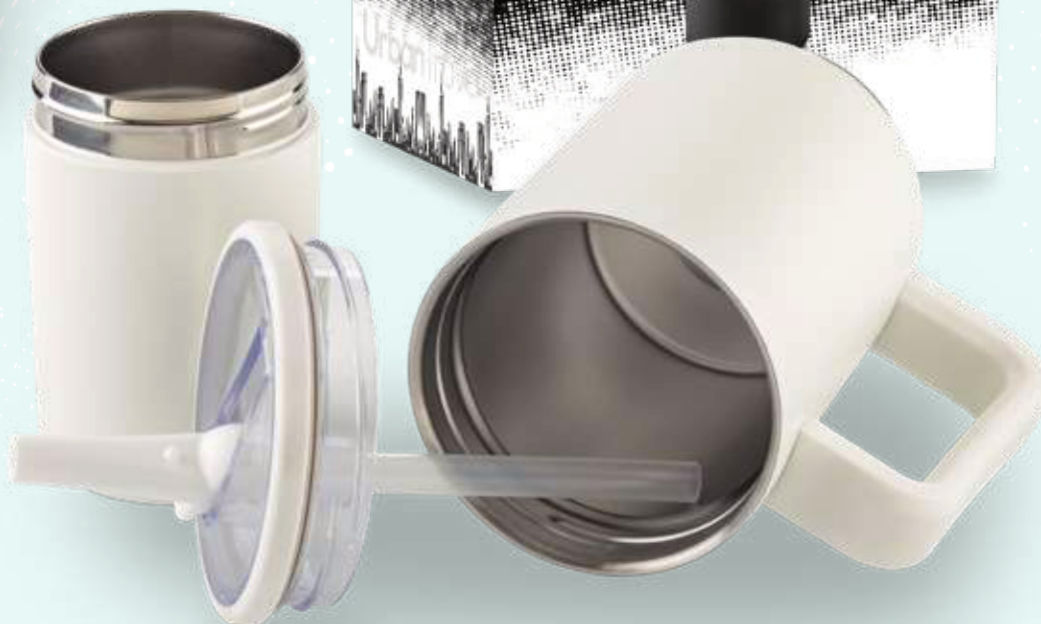

Medidas: 27 cm x 9.5 cm.
Marca: 4.5 cm / Tampografía / Láser.

UrbanTravel

AISLAMIENTO
TÉRMICO VACUUM

CAPACIDAD
1100ml

MU-426

BOTILITO METÁLICO KOLVO URBAN TRAVEL 440 ML

Botilito doble pared vacuum en acero inoxidable reciclado, con aislamiento térmico que mantiene la bebida fría o caliente hasta 6h aprox (puede variar dependiendo de las condiciones climáticas), con capacidad para 440 ml. Tapa plástica tipo rosca. La tapa funciona como soporte para celular. Empaque caja individual.