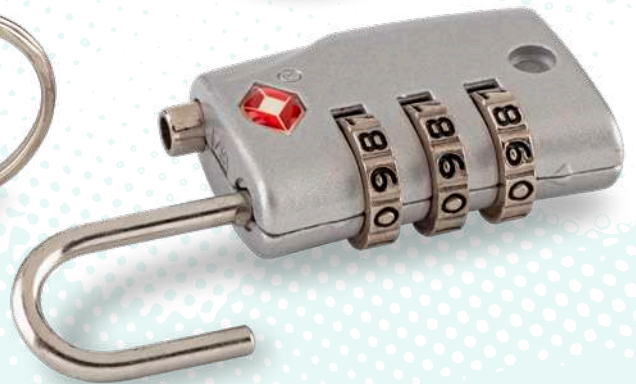

## ESTUCHE EN SILICONA LYBRA

Estuche multiusos en silicona que funciona como monedero, billetera, cartuchera y portagafas.

Medidas: 20 cm x 6 cm diámetro.  
Marca: 4.5 cm / Tampografía en silicona a una tinta.

## VA-1194 SET DE VIAJE ICARUS

Set de portapasaporte e identificador de maletas en poliuretano. Con 4 portatarjetas, un portadocumentos y dos porta SIM (no incluidas). Empaque Individual.

Medidas Caja: 19.5 cm x 18 cm x 2.5 cm.  
Marca: Portapasaporte: 6 cm / Tampografía /  
Identificador: 3.5 cm / Tampografía.

## VA-1195 SET TRAVEL LOCK

Set de candado metálico con linterna de 1 LED. La linterna funciona con 3 pilas LR44 (incluye pilas). Empaque caja individual.

Medidas caja: 13.2 cm x 8.7 cm.  
Marca: Candado / 1 cm / Tampografía -  
Linterna / 2 cm / Tampografía.