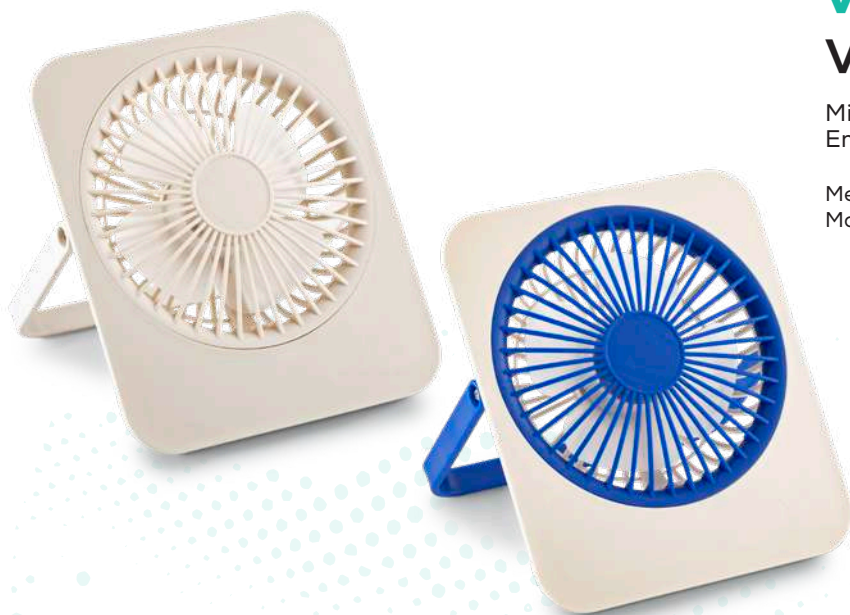

## BOLÍGRAFO ABANICO

Bolígrafo plástico con abanico plegable en lona poliéster.

Medidas: Bolígrafo: 13.5 cm / Abanico: 20.5 cm x 19.5 cm.  
Marca: Bolígrafo: 4 cm/Tampografía-Abanico: 8 cm/Screen.

**VA-1168**

## VENTILADOR SKYLON

Mini ventilador plástico de escritorio con cable USB.  
Empaque caja individual.

Medidas: 16.5 cm x 14 cm x 3 cm.  
Marca: 3.5 cm / Tampografía.

**VA-1167**