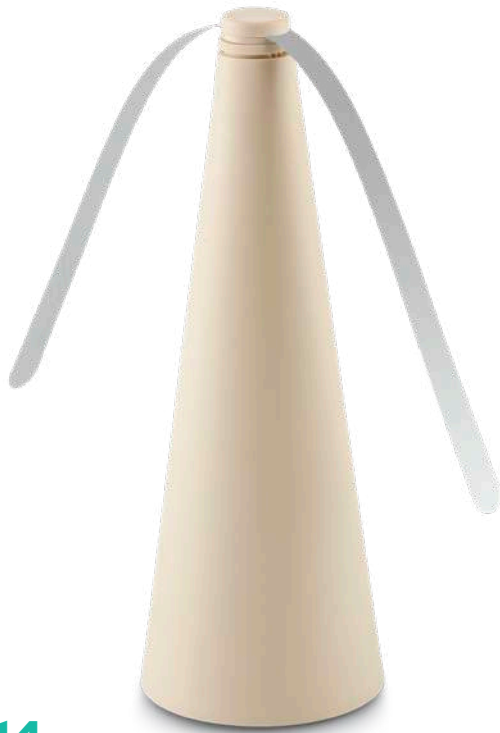

VA-1185

REPELENTE DE INSECTOS

Ventilador / repelente portátil para moscas e insectos. Funciona con 2 pilas AA (no incluidas). Empaque caja individual.

Medidas: 25.5 cm x 9 cm.
Marca: 4 cm / Tampografía.

VA-1214

SILLA COMPACT FLEX

Silla plegable en poliéster con soporte metálico. Resistencia 100 kg. Grosor del tubo 13.5 mm. Estuche en poliéster.

Medidas: 29 cm x 22 cm x 27 cm.
Marca: 10 cm / Screen.

VA-1225

JOYERO KRONO

Joyero en imitación cuero con cremallera. La parte superior interna tiene 3 ganchos y un bolsillo elástico. La parte inferior interna tiene 4 compartimientos y 6 espacios para anillos. Empaque caja individual.

Medidas: 9.5 cm x 9.5 cm x 5 cm.
Marca: 4 cm / Tampografía.

JOYERO