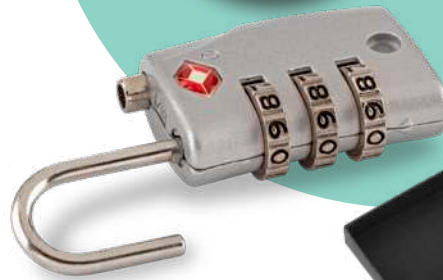

VA-1195

SET TRAVEL LOCK

Set de candado metálico con linterna de 1 LED. La linterna funciona con 3 pilas LR44 (incluye pilas). Empaque caja individual.

Medidas caja: 13.2 cm x 8.7 cm.
Marca: Candado / 1 cm / Tampografía -
Linterna / 2 cm / Tampografía.