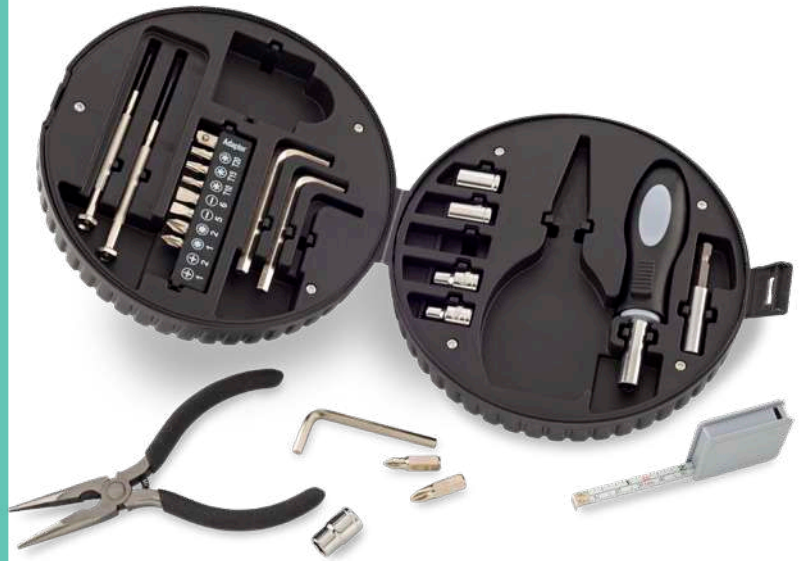

## HE-322 SET SOS

Set de supervivencia (SOS). Incluye caja metálica y 6 diferentes accesorios: silbato, alicates multifunción con luz LED, mini brújula, tarjeta de supervivencia de acero con funda, iniciador de fuego y cordón de sierra. Empaque caja individual.

## SET DE HERRAMIENTAS HAMMER

Set de herramientas de 8 piezas en estuche de goma EVA. Empaque caja individual.

Medidas: 26.5 cm x 15 cm x 5 cm.  
Marca: 6 cm / Screen.

**HE-319**