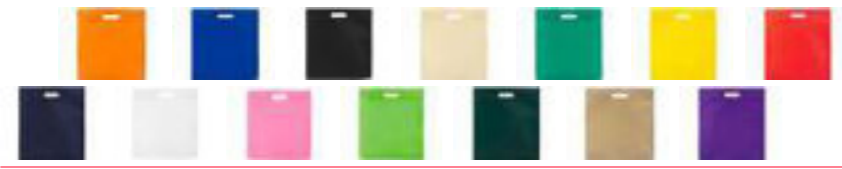

BO0115

PATRIA
BAG

COLORES DE LÍNEA:

Bolsa tipo shopping,
doble cargadera corta.

PAÍS BAG
BO0116

COLORES DE LÍNEA:

Bolsa tipo shopping con fuelle,
doble cargadera corta.

BO0021

RALLY BAG

COLORES DE LÍNEA:

Bolsa ecológica termosellada, con manija troquelada. Útil para librerías, mercado, tiendas de comestibles, etc.

BO0057

QUICK BAG

COLORES DE LÍNEA:

Bolsa con agarradera corta. Ideal para cargar libros, revistas, etc.