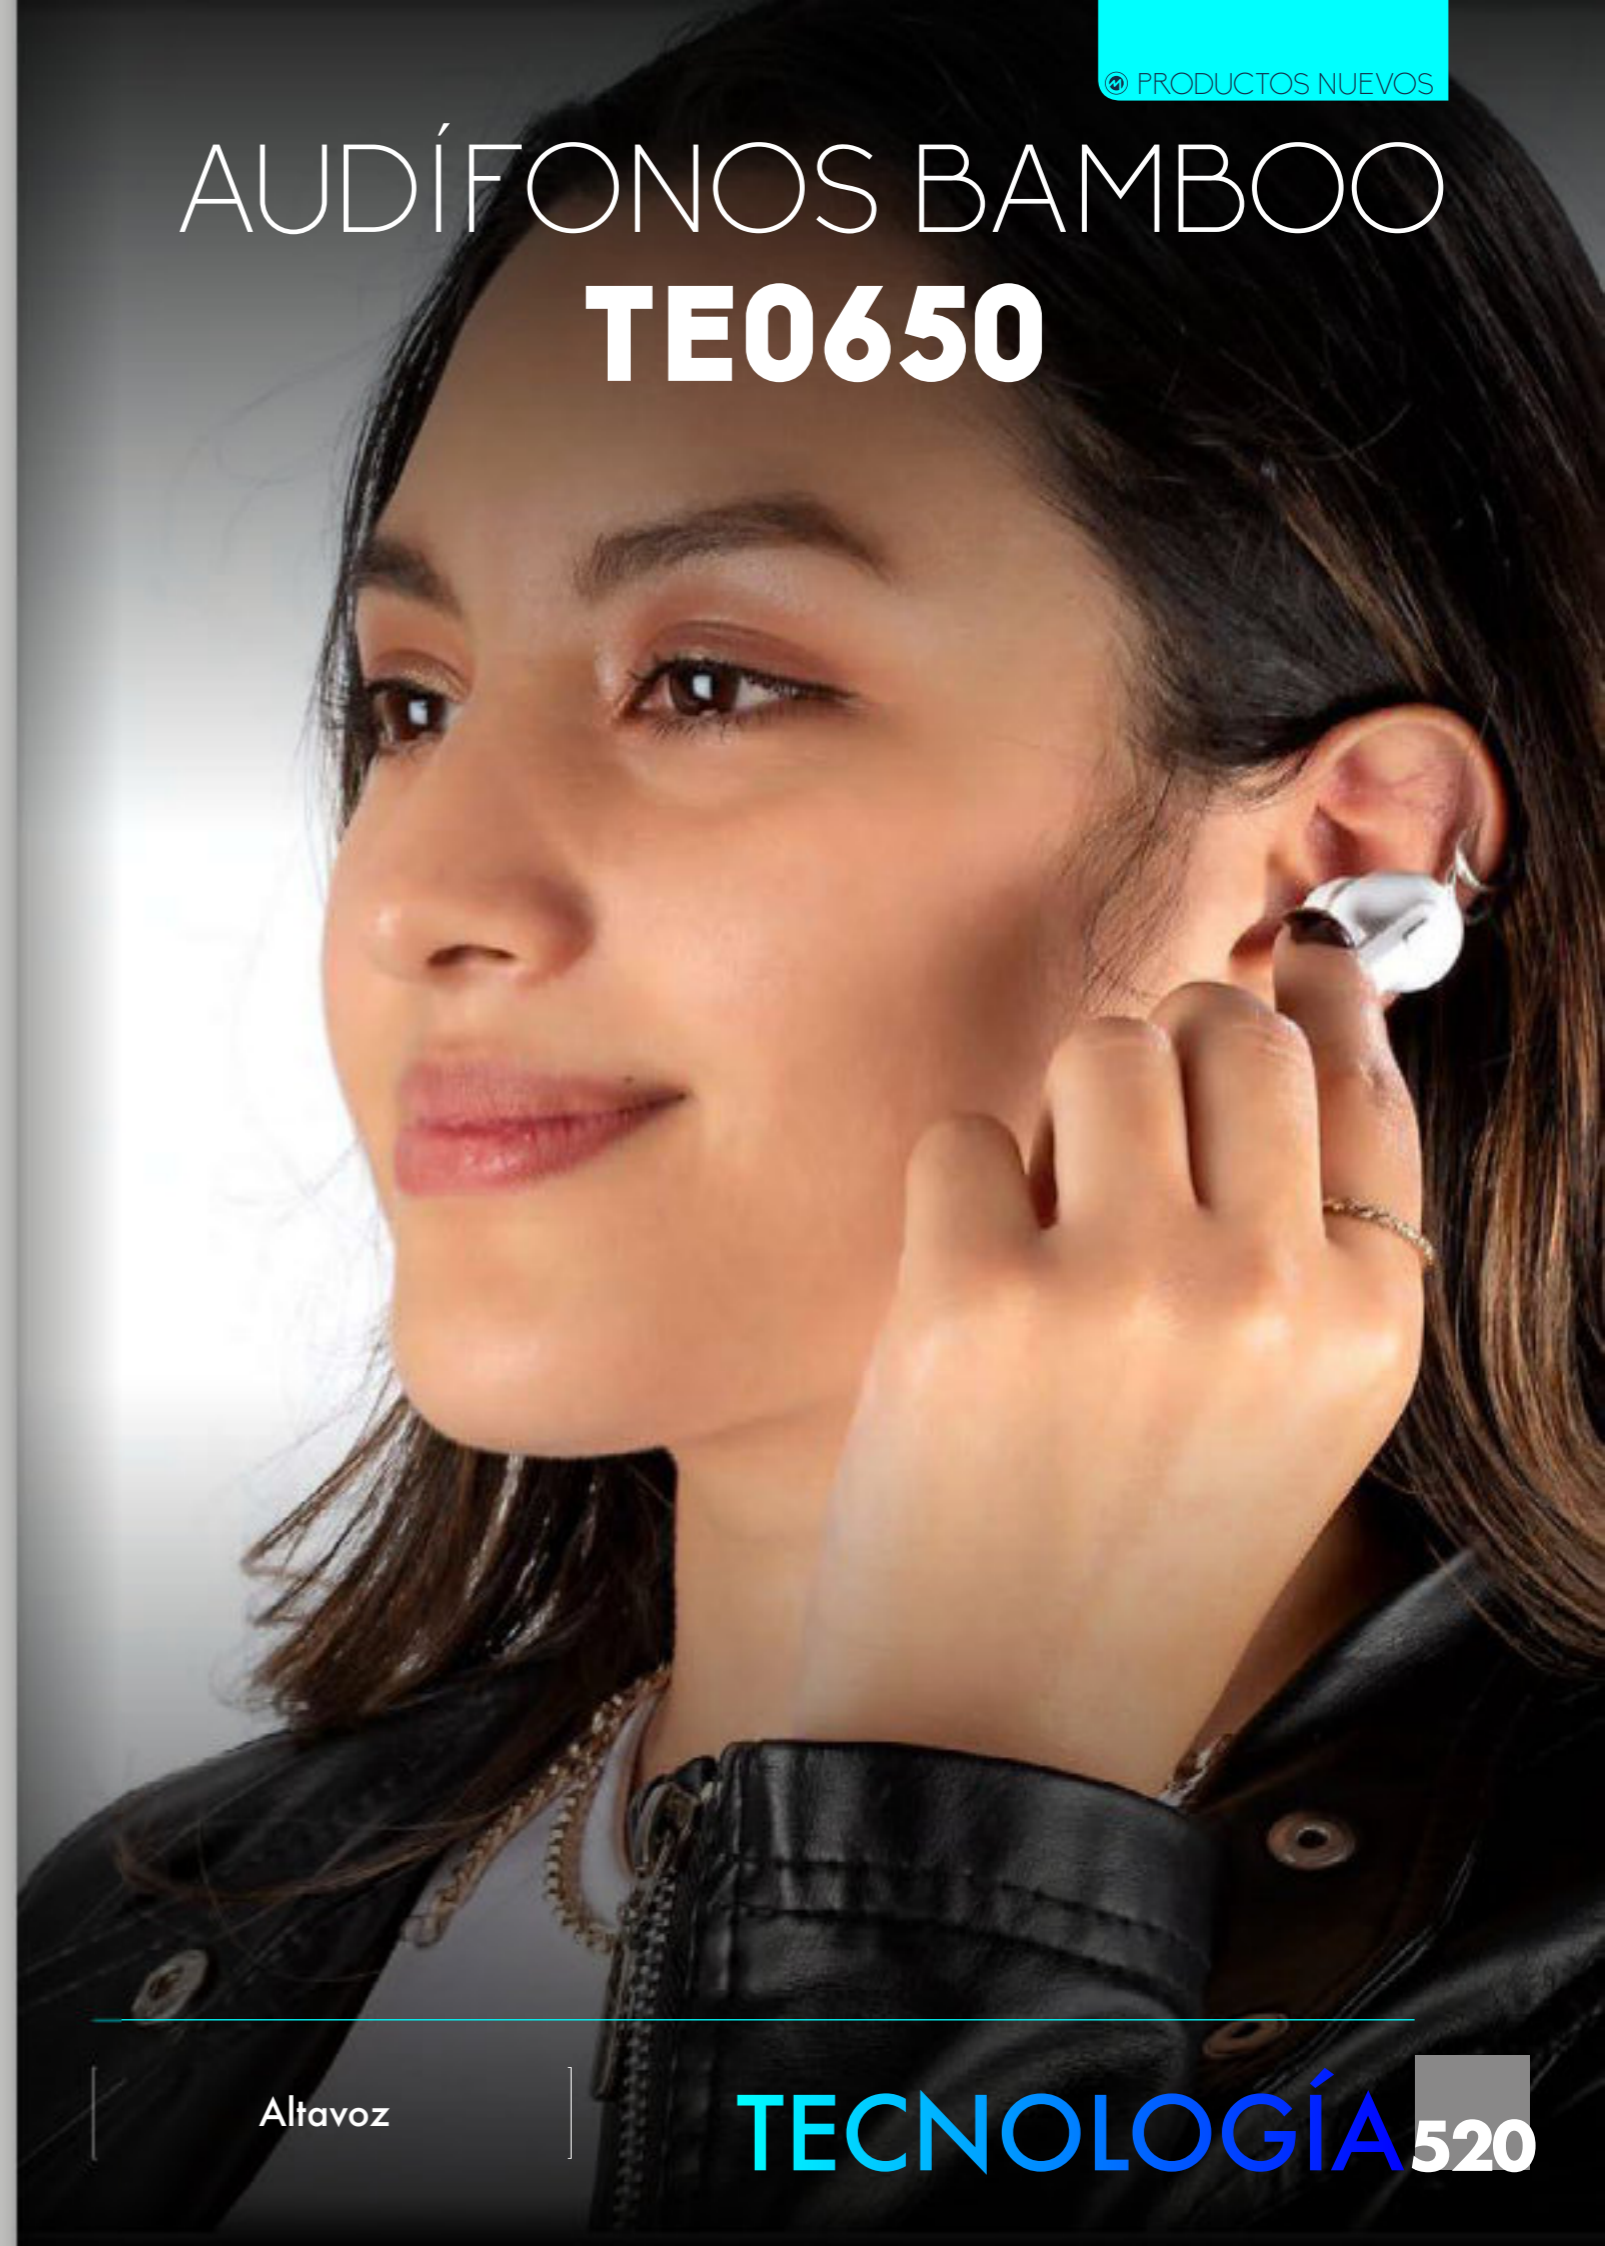

Audífonos inalámbricos TWS. Bluetooth versión 5.0, con cargador integrado en caja de bambú y cierre imantado. Batería 3.7V/240mA. Incluye función para cargar los audífonos utilizando la tecnología Wireless sin necesidad de cables, incluye cable de carga micro usb. Accesorio para carga Wireless no incluido, se vende por separado