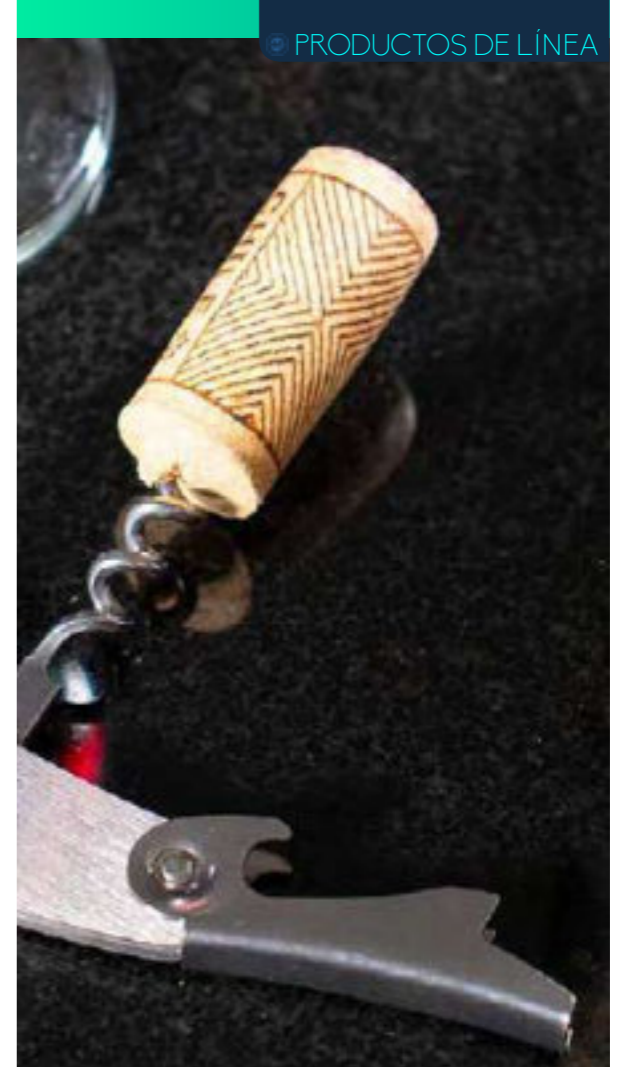

CAJA DE MADERA PARA UNA BOTELLA

HO0084

CAJA DE BAMBÚ 4

ACCESORIOS

Contiene 4 accesorios con apliques en madera: Tapón para botella, sacacorchos descapsulador de 1 tiempo, termómetro y cortagotas.

HO0083

CAJA DE MADERA 4 ACCESORIOS