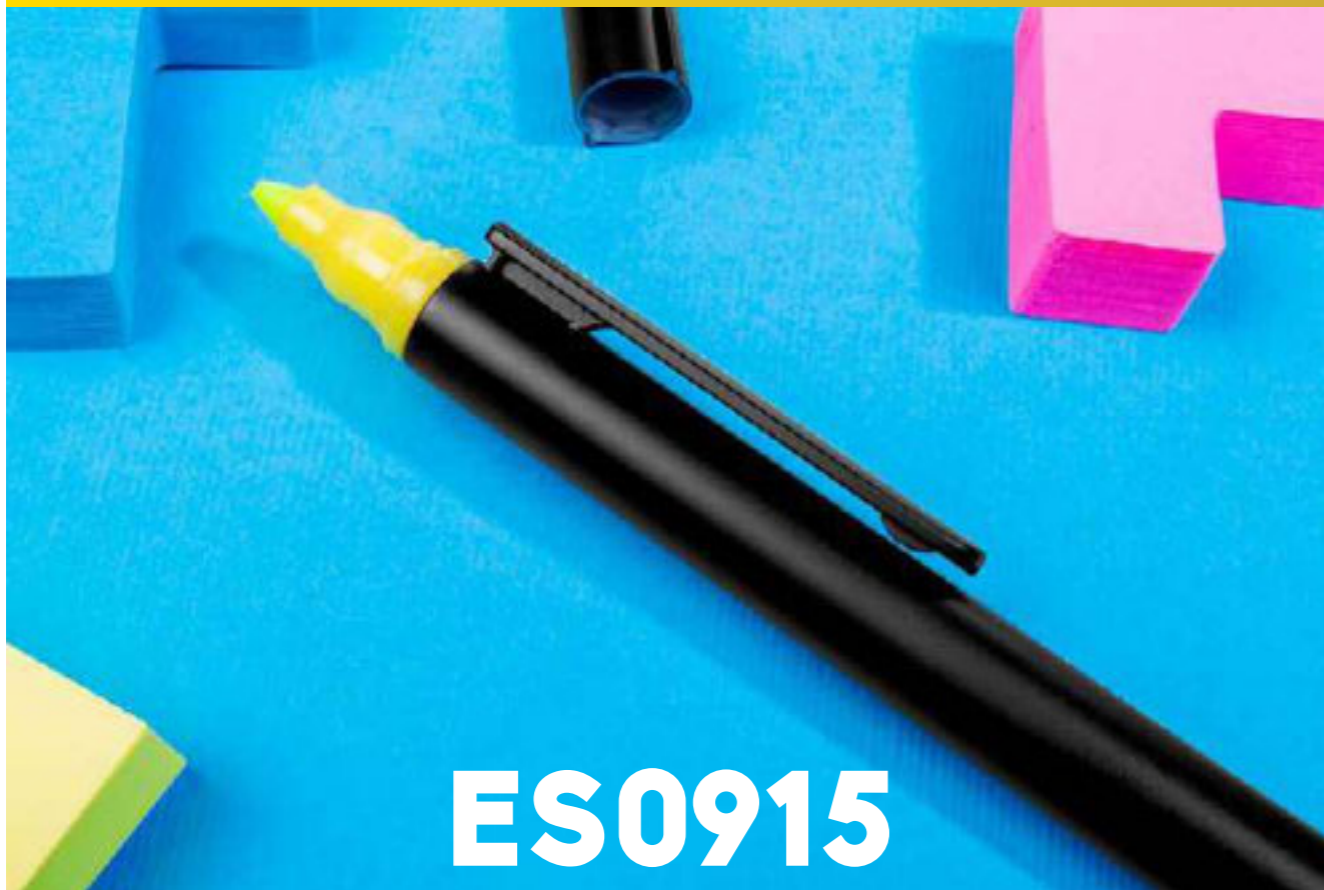

ES0002

BOLÍGRAFO MISSISSIPPI

COLORES DE LÍNEA:

Bolígrafo ecológico con sistema retráctil.

ES0920

BOLÍGRAFO RESALTADOR HOLANDA

COLORES DE LÍNEA:

Bolígrafo plástico sistema twist y resaltador con tapa. Cristales en la parte central para dar diseño.