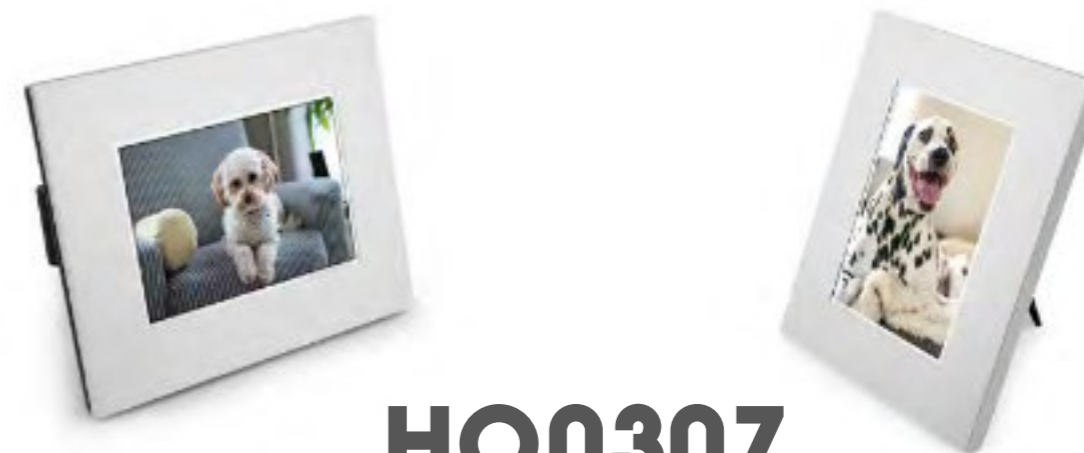

PORTARETRATOS FRIDA

HO0307

COLORES DE LÍNEA:

Portaretratos en aluminio, diseño rectangular. Tamaño de la foto: 10 x 15 cm.