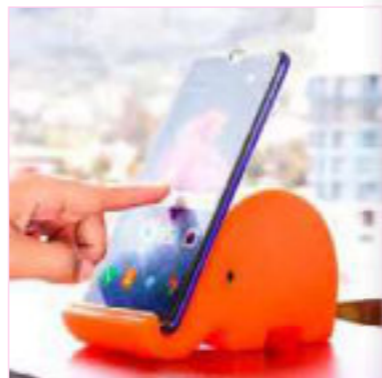

CARTUCHERA SCHOOL

OF0354

OF0354

CARTUCHERA SCHOOL

COLORES DE LÍNEA:

Set de escritorio en estuche plástico, contiene: resaltador, bolígrafo, portaminas, regla y borrador.

OF0399

ALCANCÍA ELEPHANT