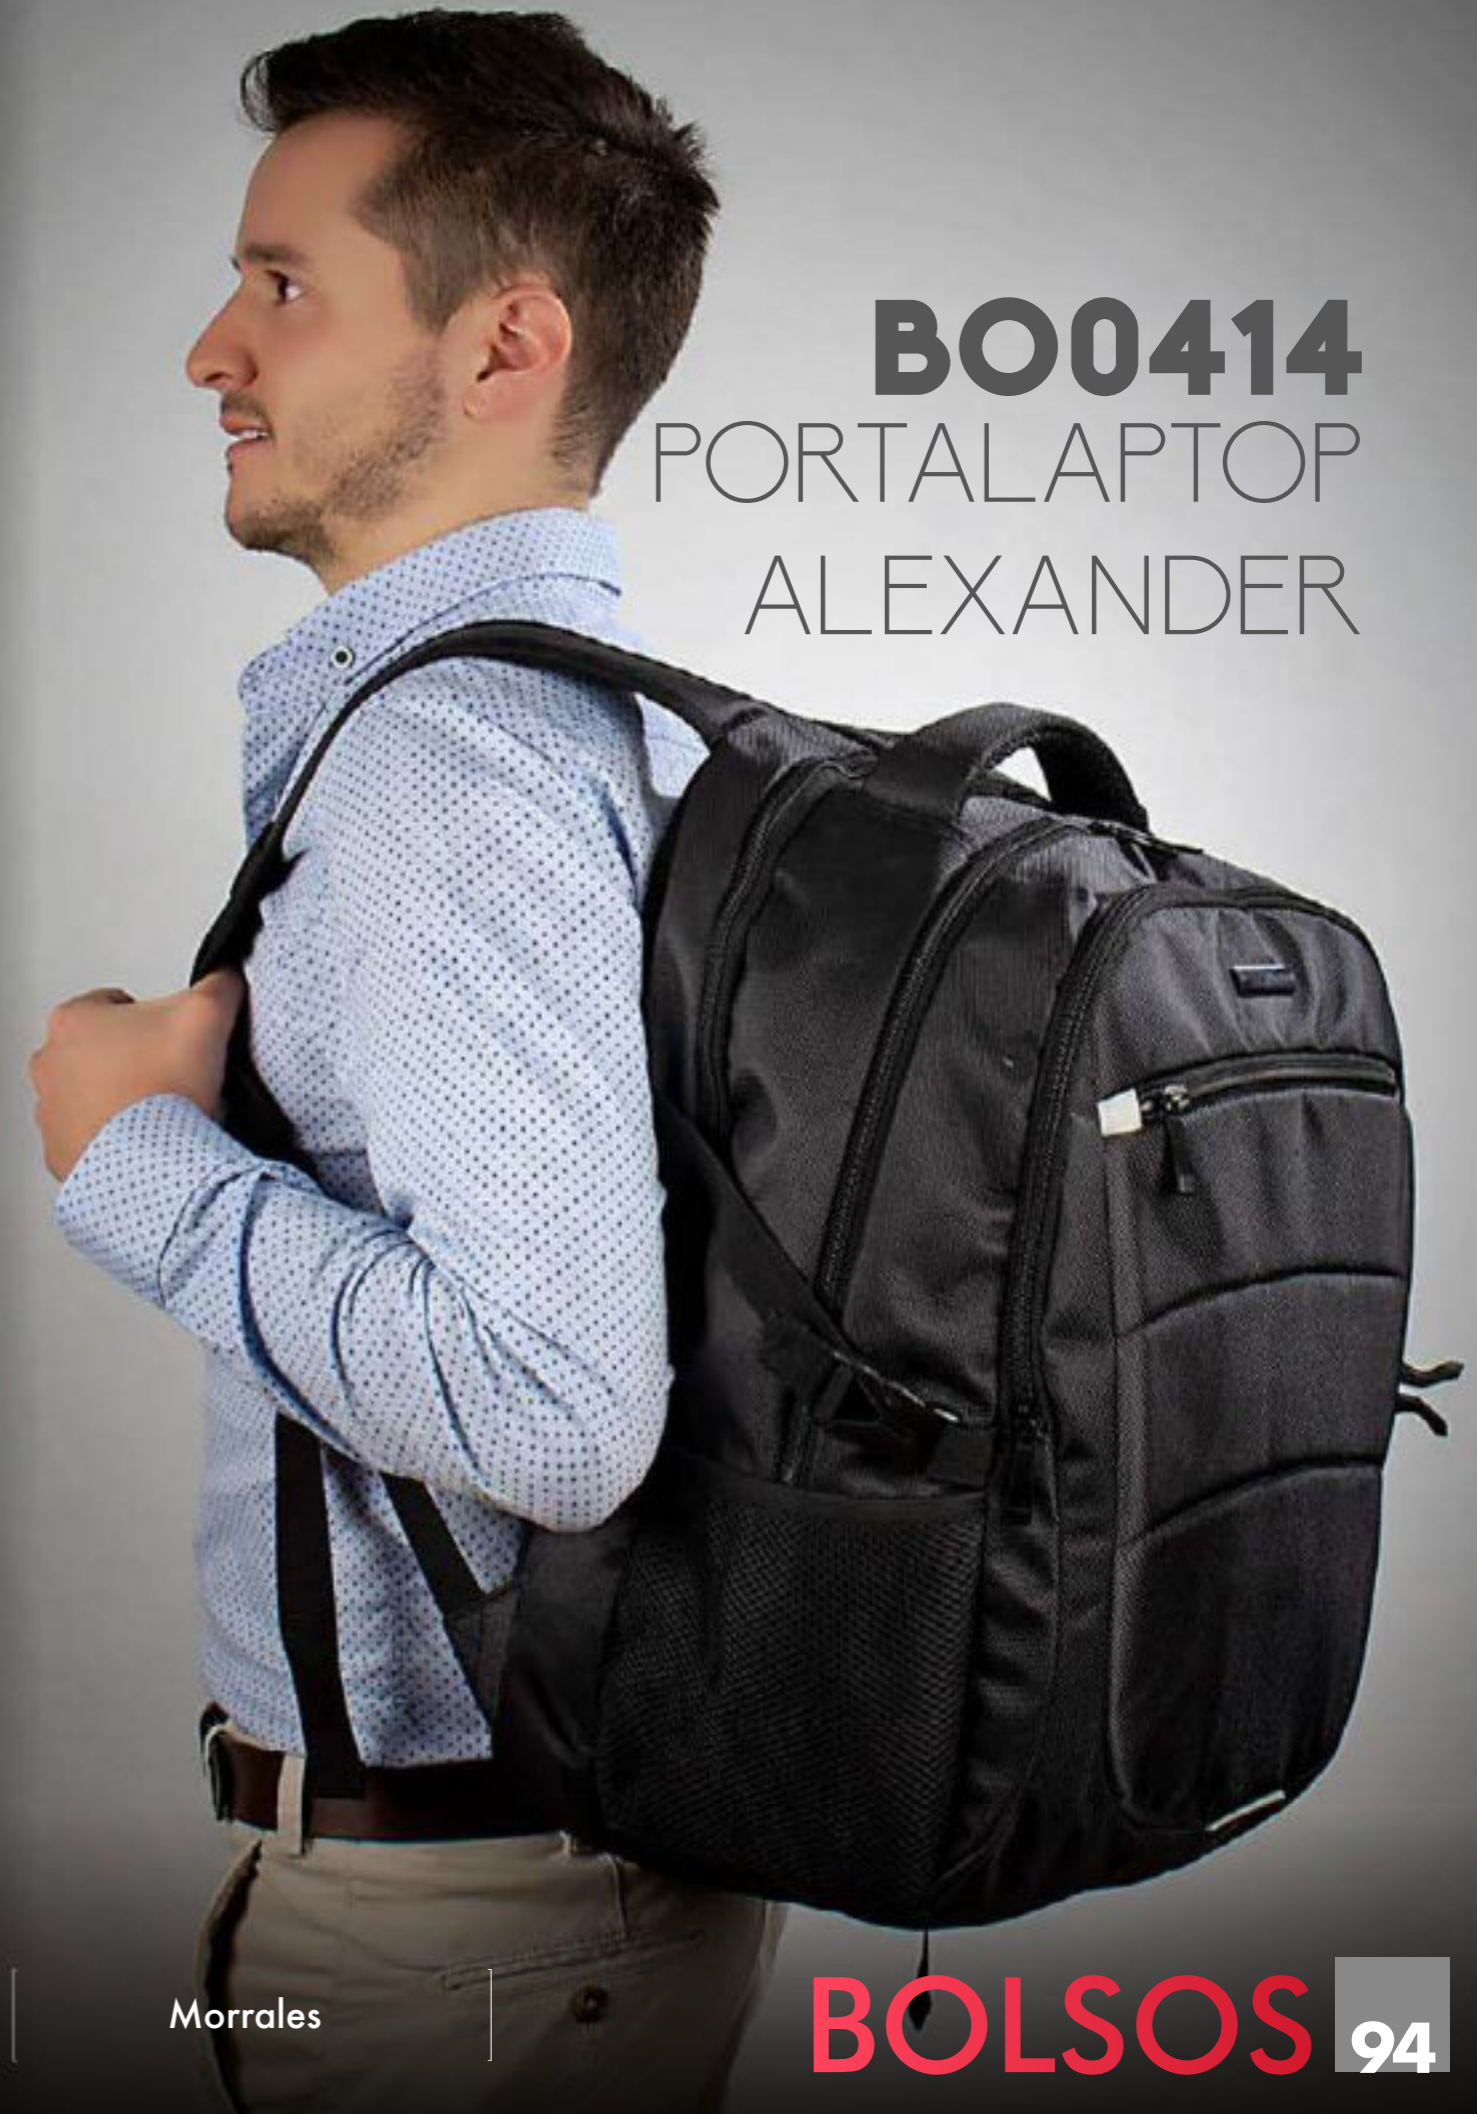

BO0414

PORTALAPTOP

ALEXANDER