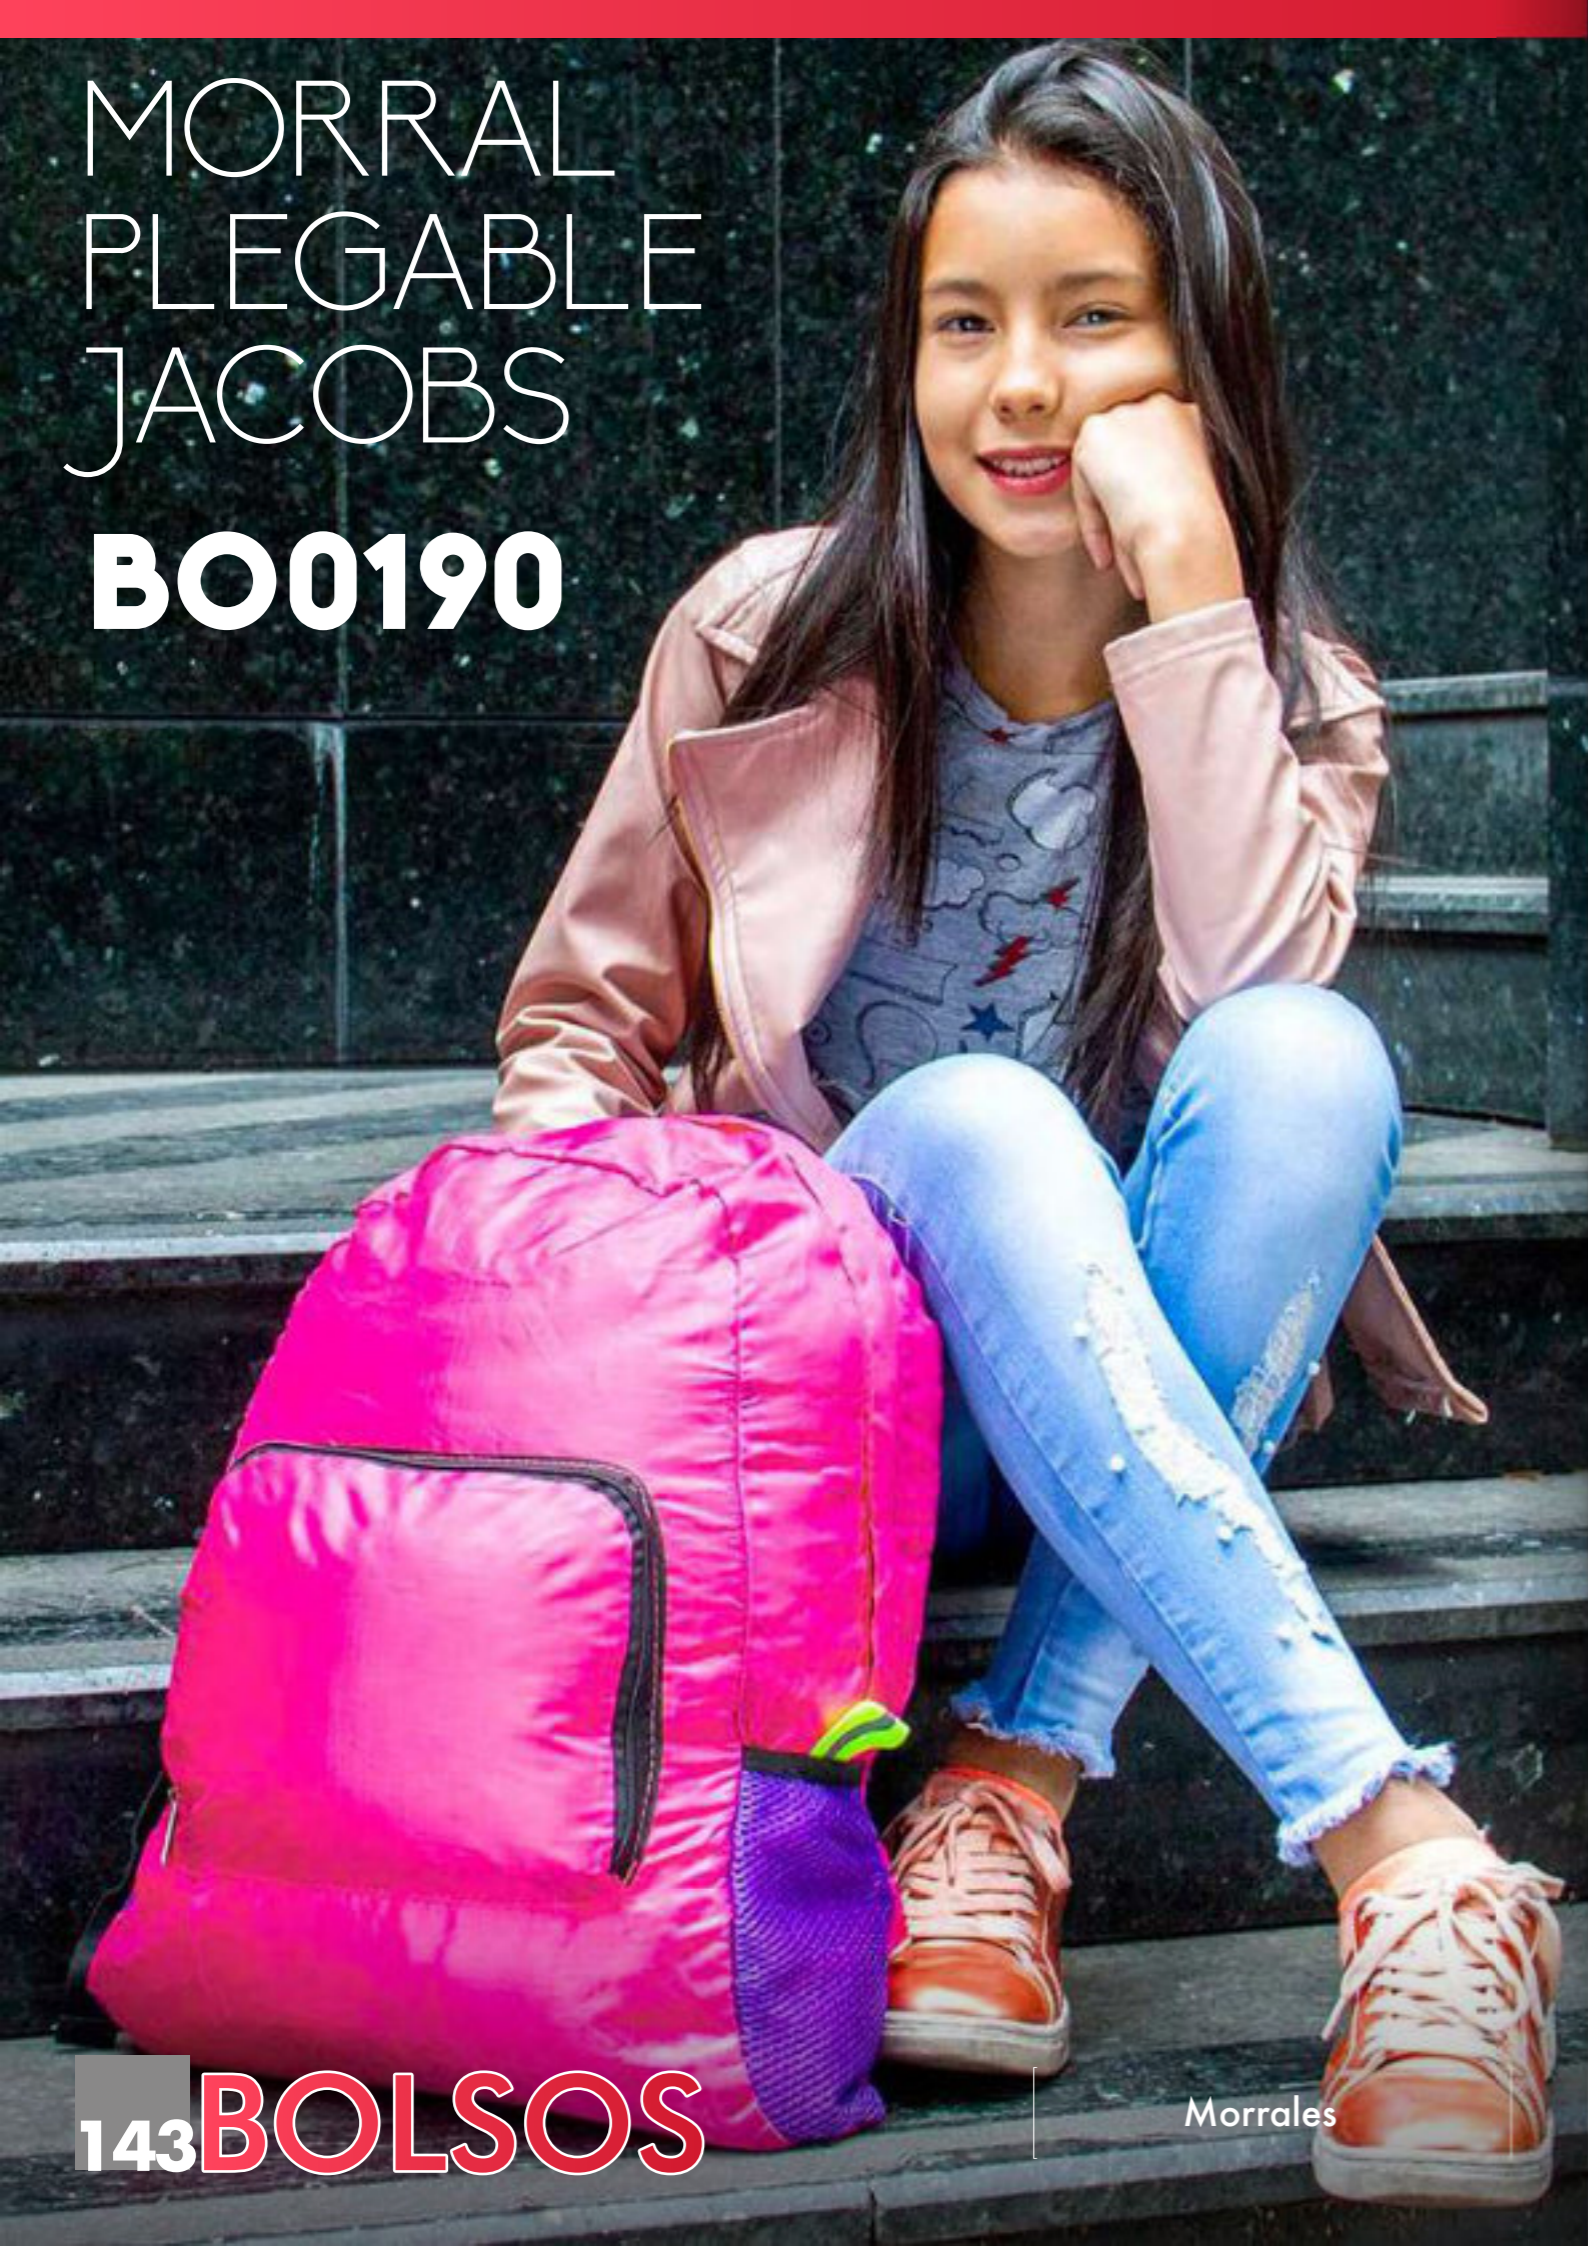

MORRAL
ARIZONA

MORRAL ARIZONA

COLORES DE LÍNEA:

Morral con cargaderas ajustables, bolsillo principal y frontales con cierre en cremallera. Bolsillos laterales en malla.

MORRAL PLEGABLE JACOBS BO0190

PRODUCTOS DE LÍNEA