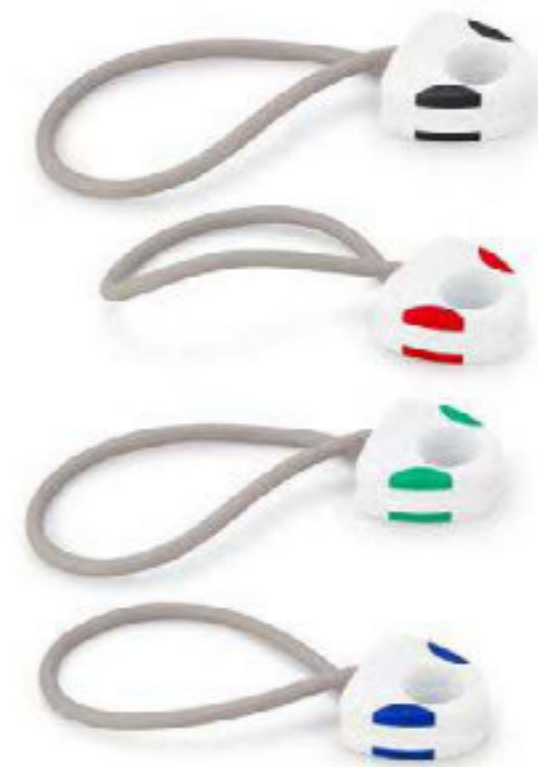

VI0102 COLCHONETA YOGA

COLORES DE LÍNEA:

Colchoneta ideal para realizar ejercicios de meditación y/o relajación. Incluye bolsa de transporte.

VI0168

BANDA ELASTICA FORCE

VI0168

COLORES DE LÍNEA:

Banda elástica ideal para hacer entrenamiento fitness o de resistencia, con manijas para mejor agarre y sistema de apertura twist para separarlas, largo de la banda extendida 48 cm.