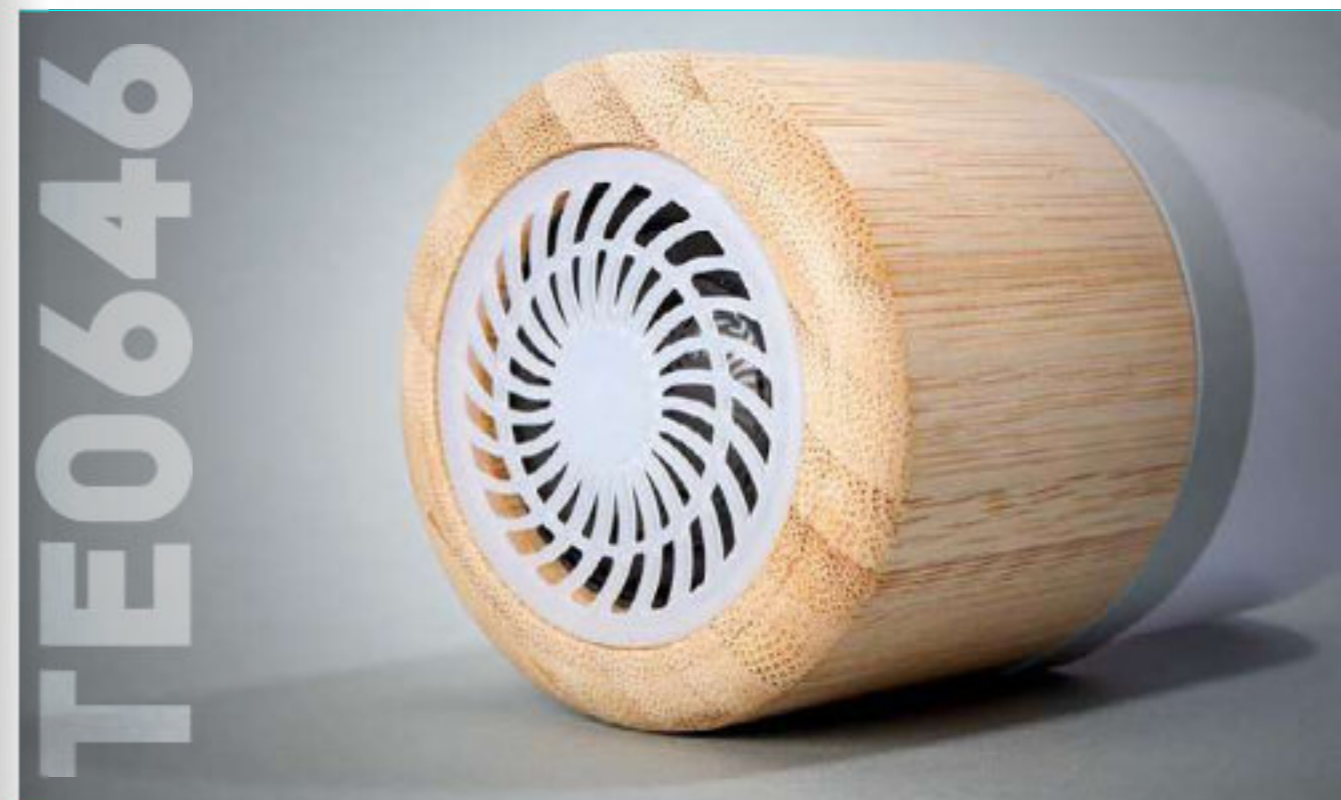

ALTAVOZ DISCO