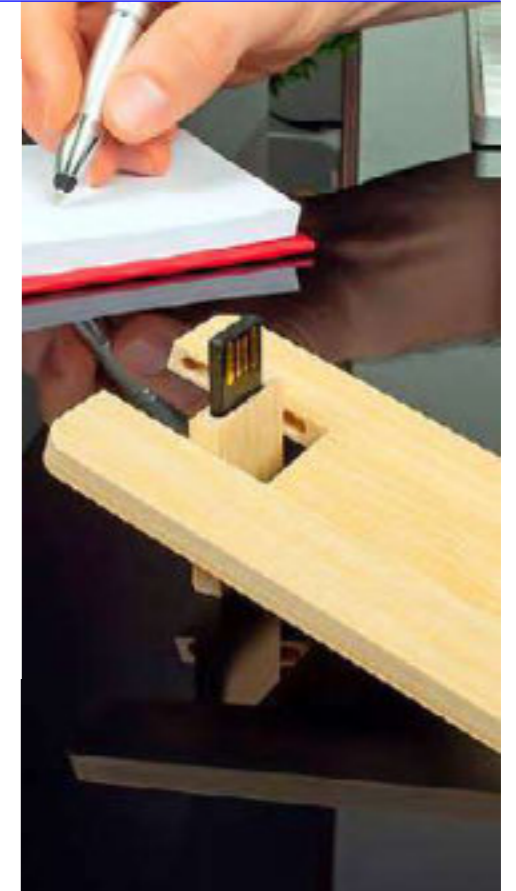

16GB FLAT CARD
BAMBOO

HERRAMIENTAS, LINTERNAS, Y LLAVEROS

HERRAMIENTAS, LINTERNAS Y LLAVEROS

HERRAMIENTERO

HE0331

HE0331

HERRAMIENTERO

COLORES DE LÍNEA: