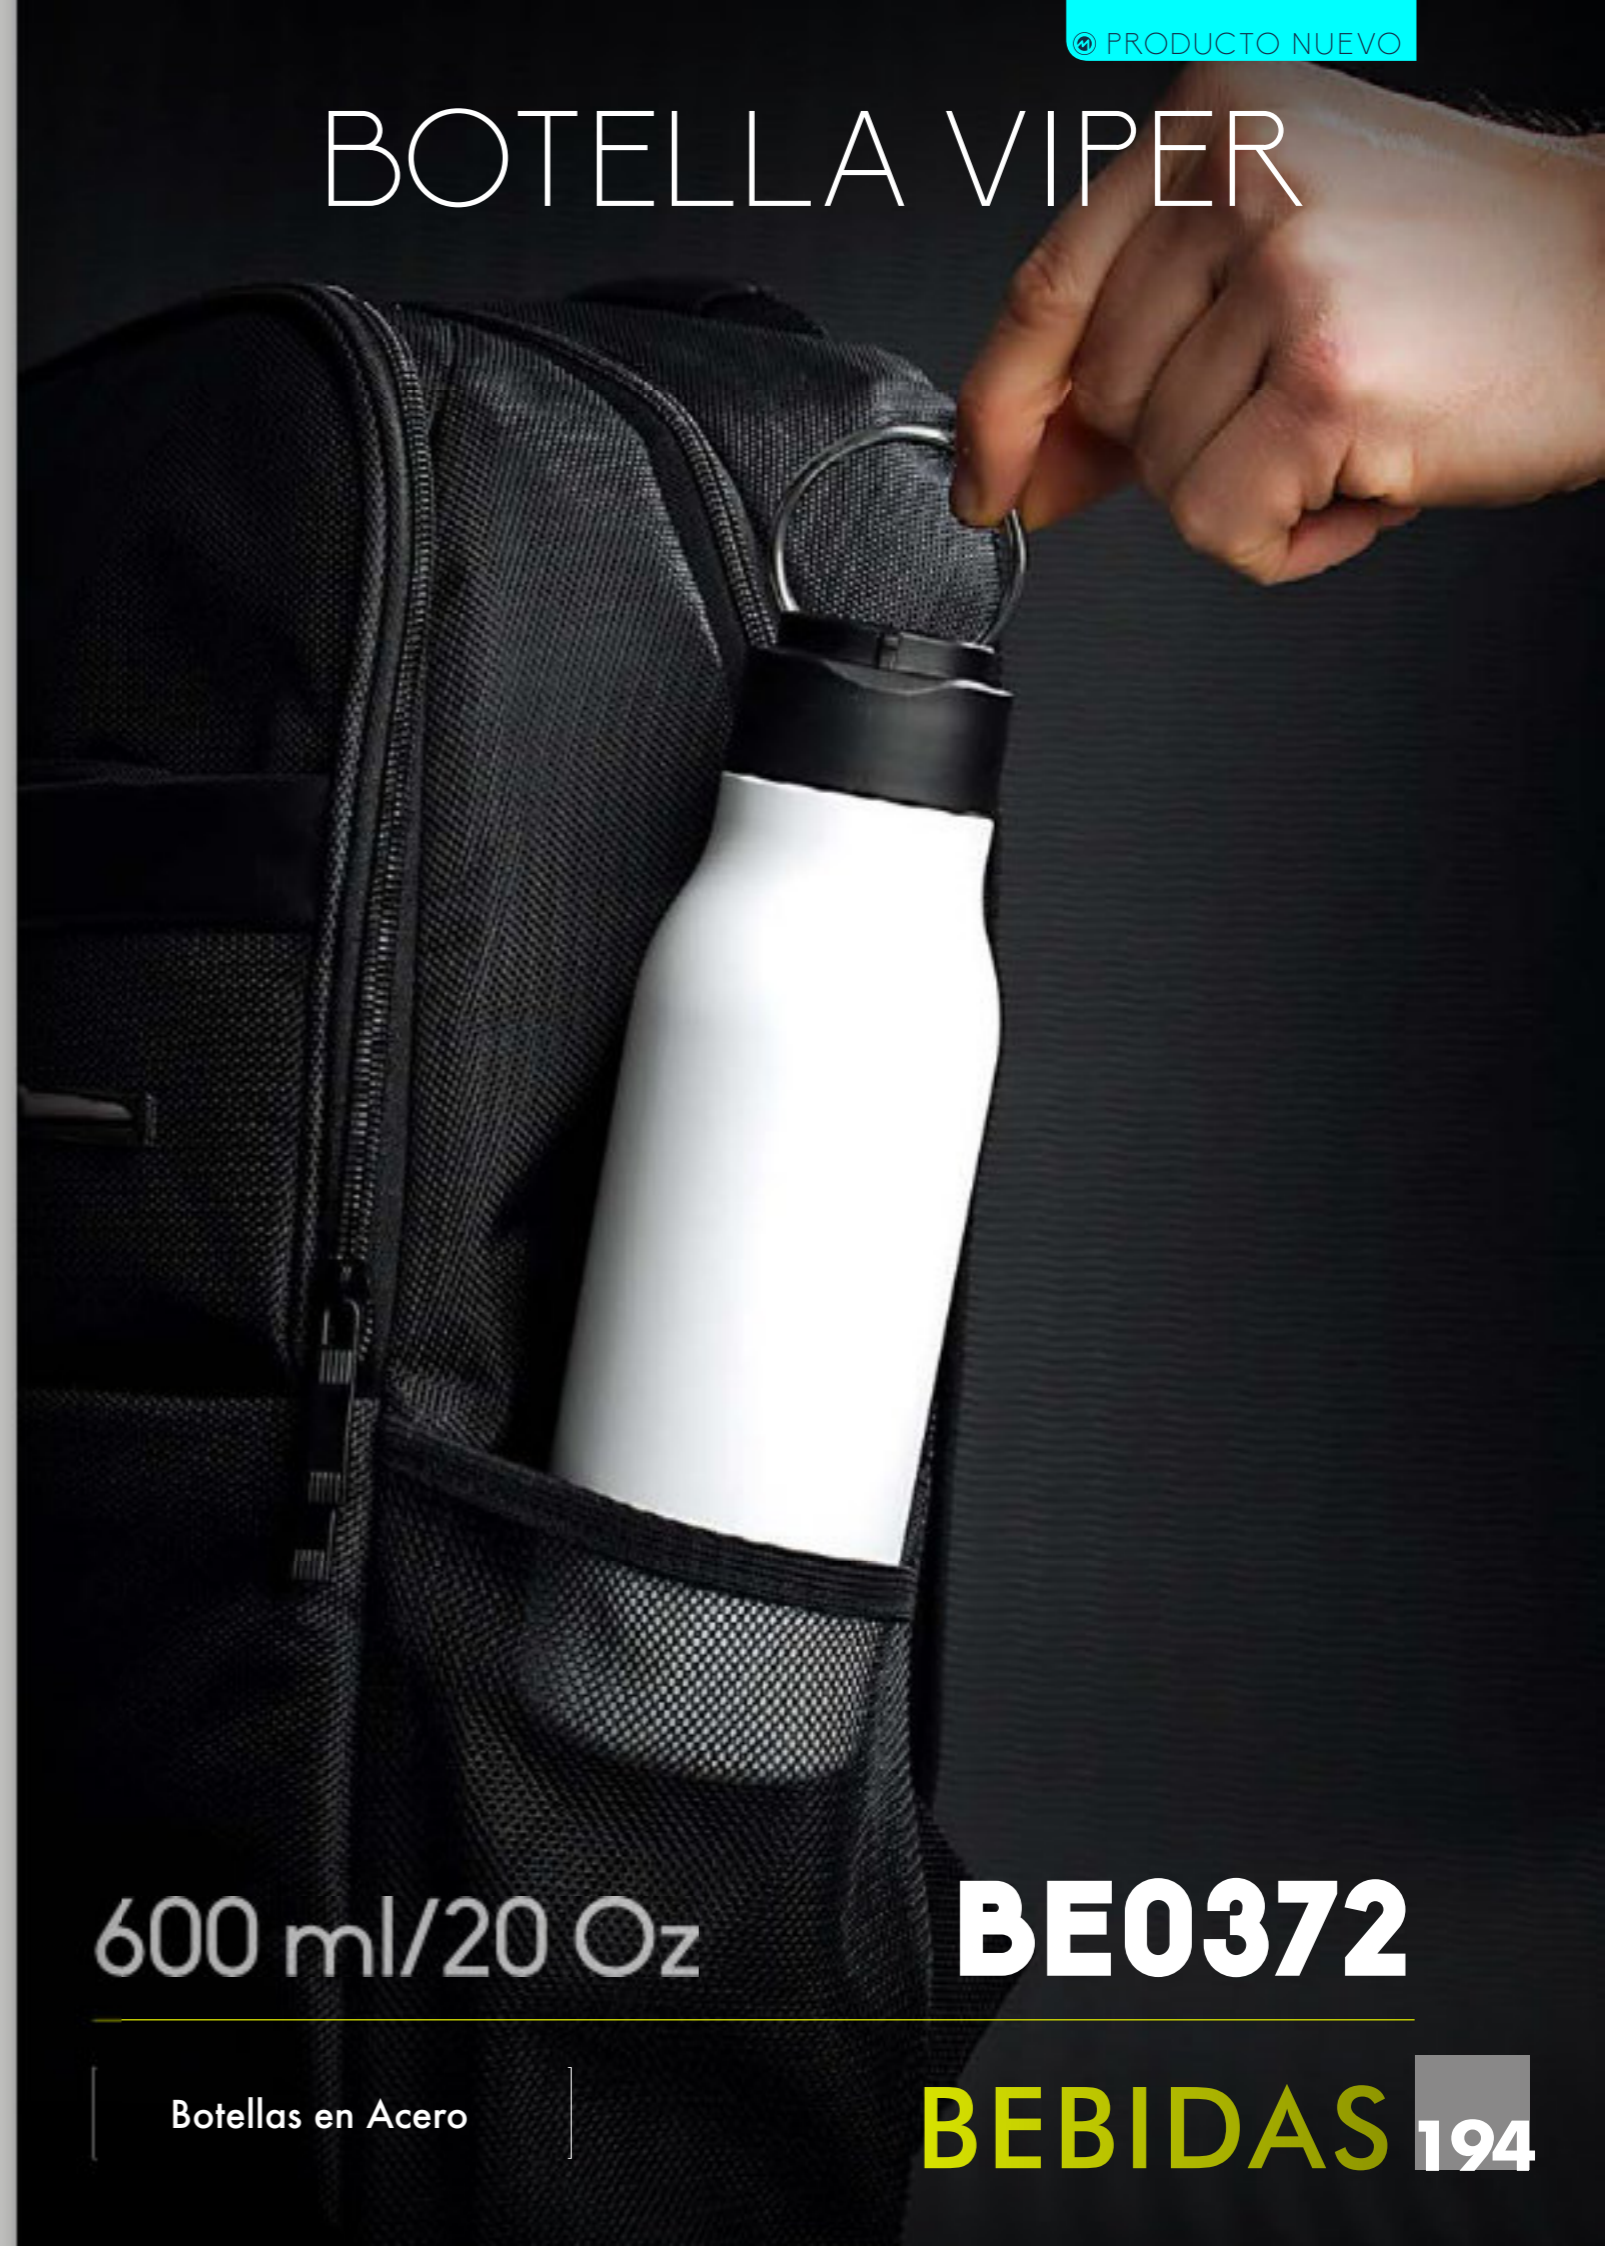

VIPER

COLORES DE LÍNEA:

Botella en acero Inoxidable de 600 ml / 20 Oz, tapa rosca con gancho para transportar facilmente.

600 ml/20 Oz

BE0372

BE0377

BASE ANTIDESLIZANTE

BOTELLA VALQUIRIA