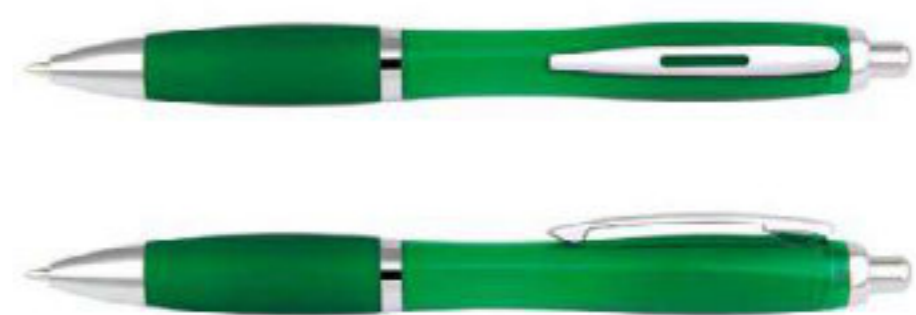

ES0080

BOLÍGRAFO MANCHESTER TRANSPARENTE

COLORES DE LÍNEA: