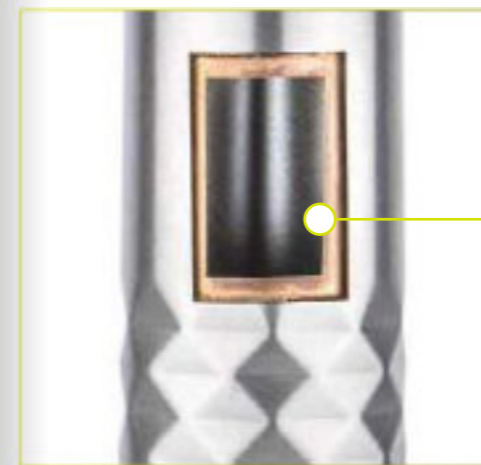

DOBLE PARED

COLORES DE LÍNEA: