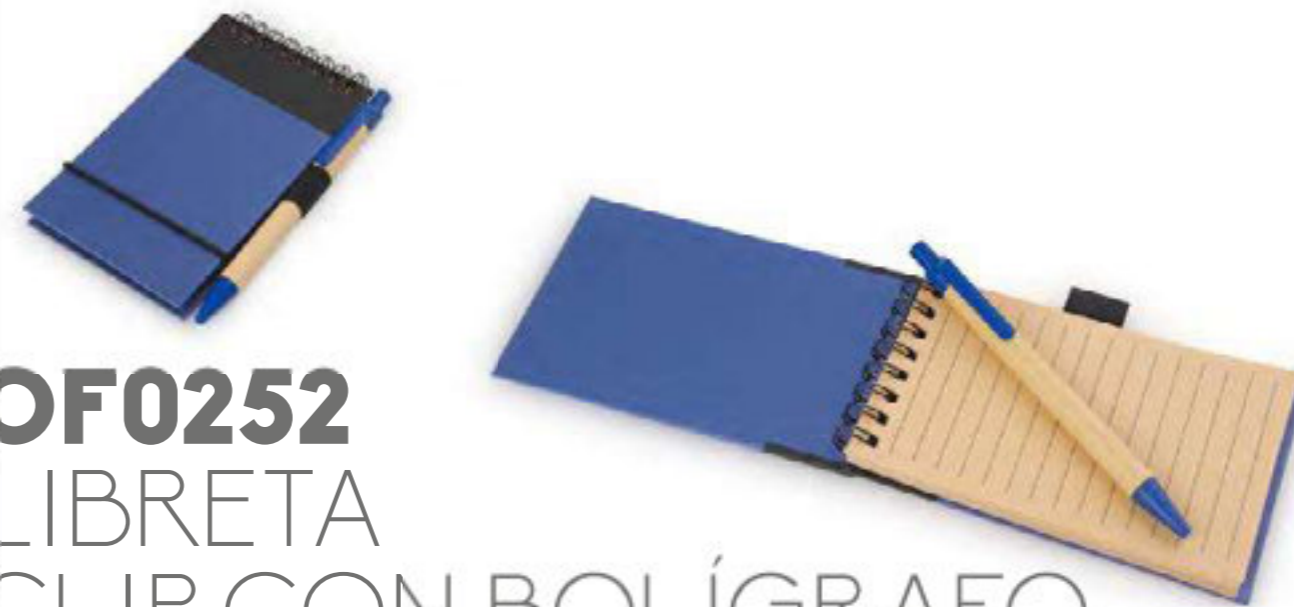

OF0252 LIBRETA CLIP CON BOLÍGRAFO

COLORES DE LÍNEA:

Libreta pequeña con argollado doble "O", de 60 hojas rayadas en papel reciclado con bolígrafo plástico de color similar y portabolígrafo. Tamaño aproximado A7.