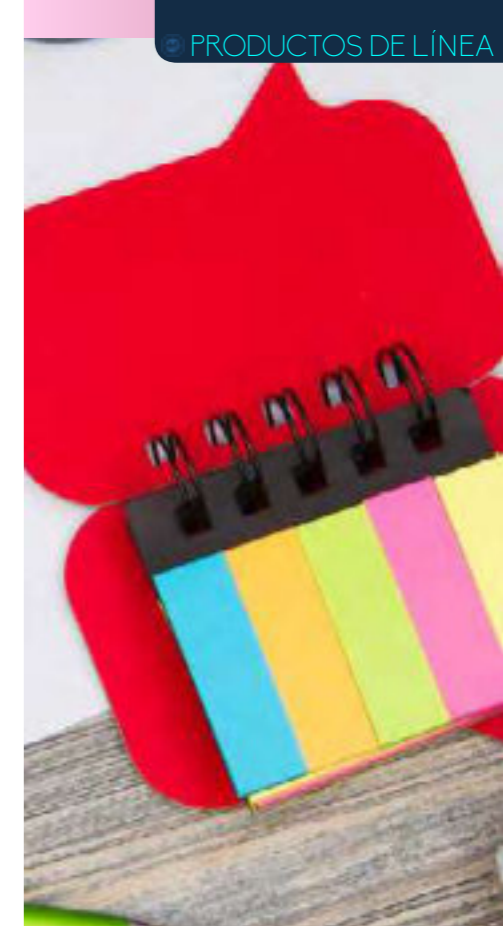

OF0458

NOTAS MESSAGE

COLORES DE LÍNEA:

Set argollado doble "O", contiene: Juego de 5 colores de banderas adhesivas en papel x 25 unidades cada color, 3 juegos de memos adhesivos x 25 hojas cada color.