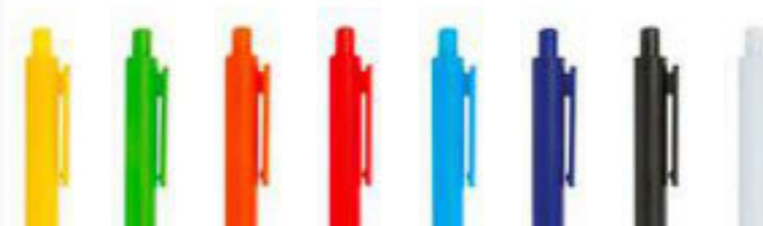

COLORES DE LÍNEA:

Bolígrafo plástico con sistema retráctil.

ES0624 BOLÍGRAFO MARSELLA

COLORES DE LÍNEA:

Bolígrafo plástico con sistema de apertura retráctil.

BOLÍGRAFO VIGO ES0637

COLORES DE LÍNEA:

Bolígrafo plástico con diseño geométrico en 3D, con clip transparente y sistema de apertura retráctil.

ES0166

BOLÍGRAFO DRESDE

COLORES DE LÍNEA:

Bolígrafo plástico con sistema de apertura Twist.Clip plateado.

ES0125

BOLÍGRAFO MEMPHIS SÓLIDO

COLORES DE LÍNEA:

Bolígrafo plástico sistema Twist. Parte superior, clip y punta metálica.