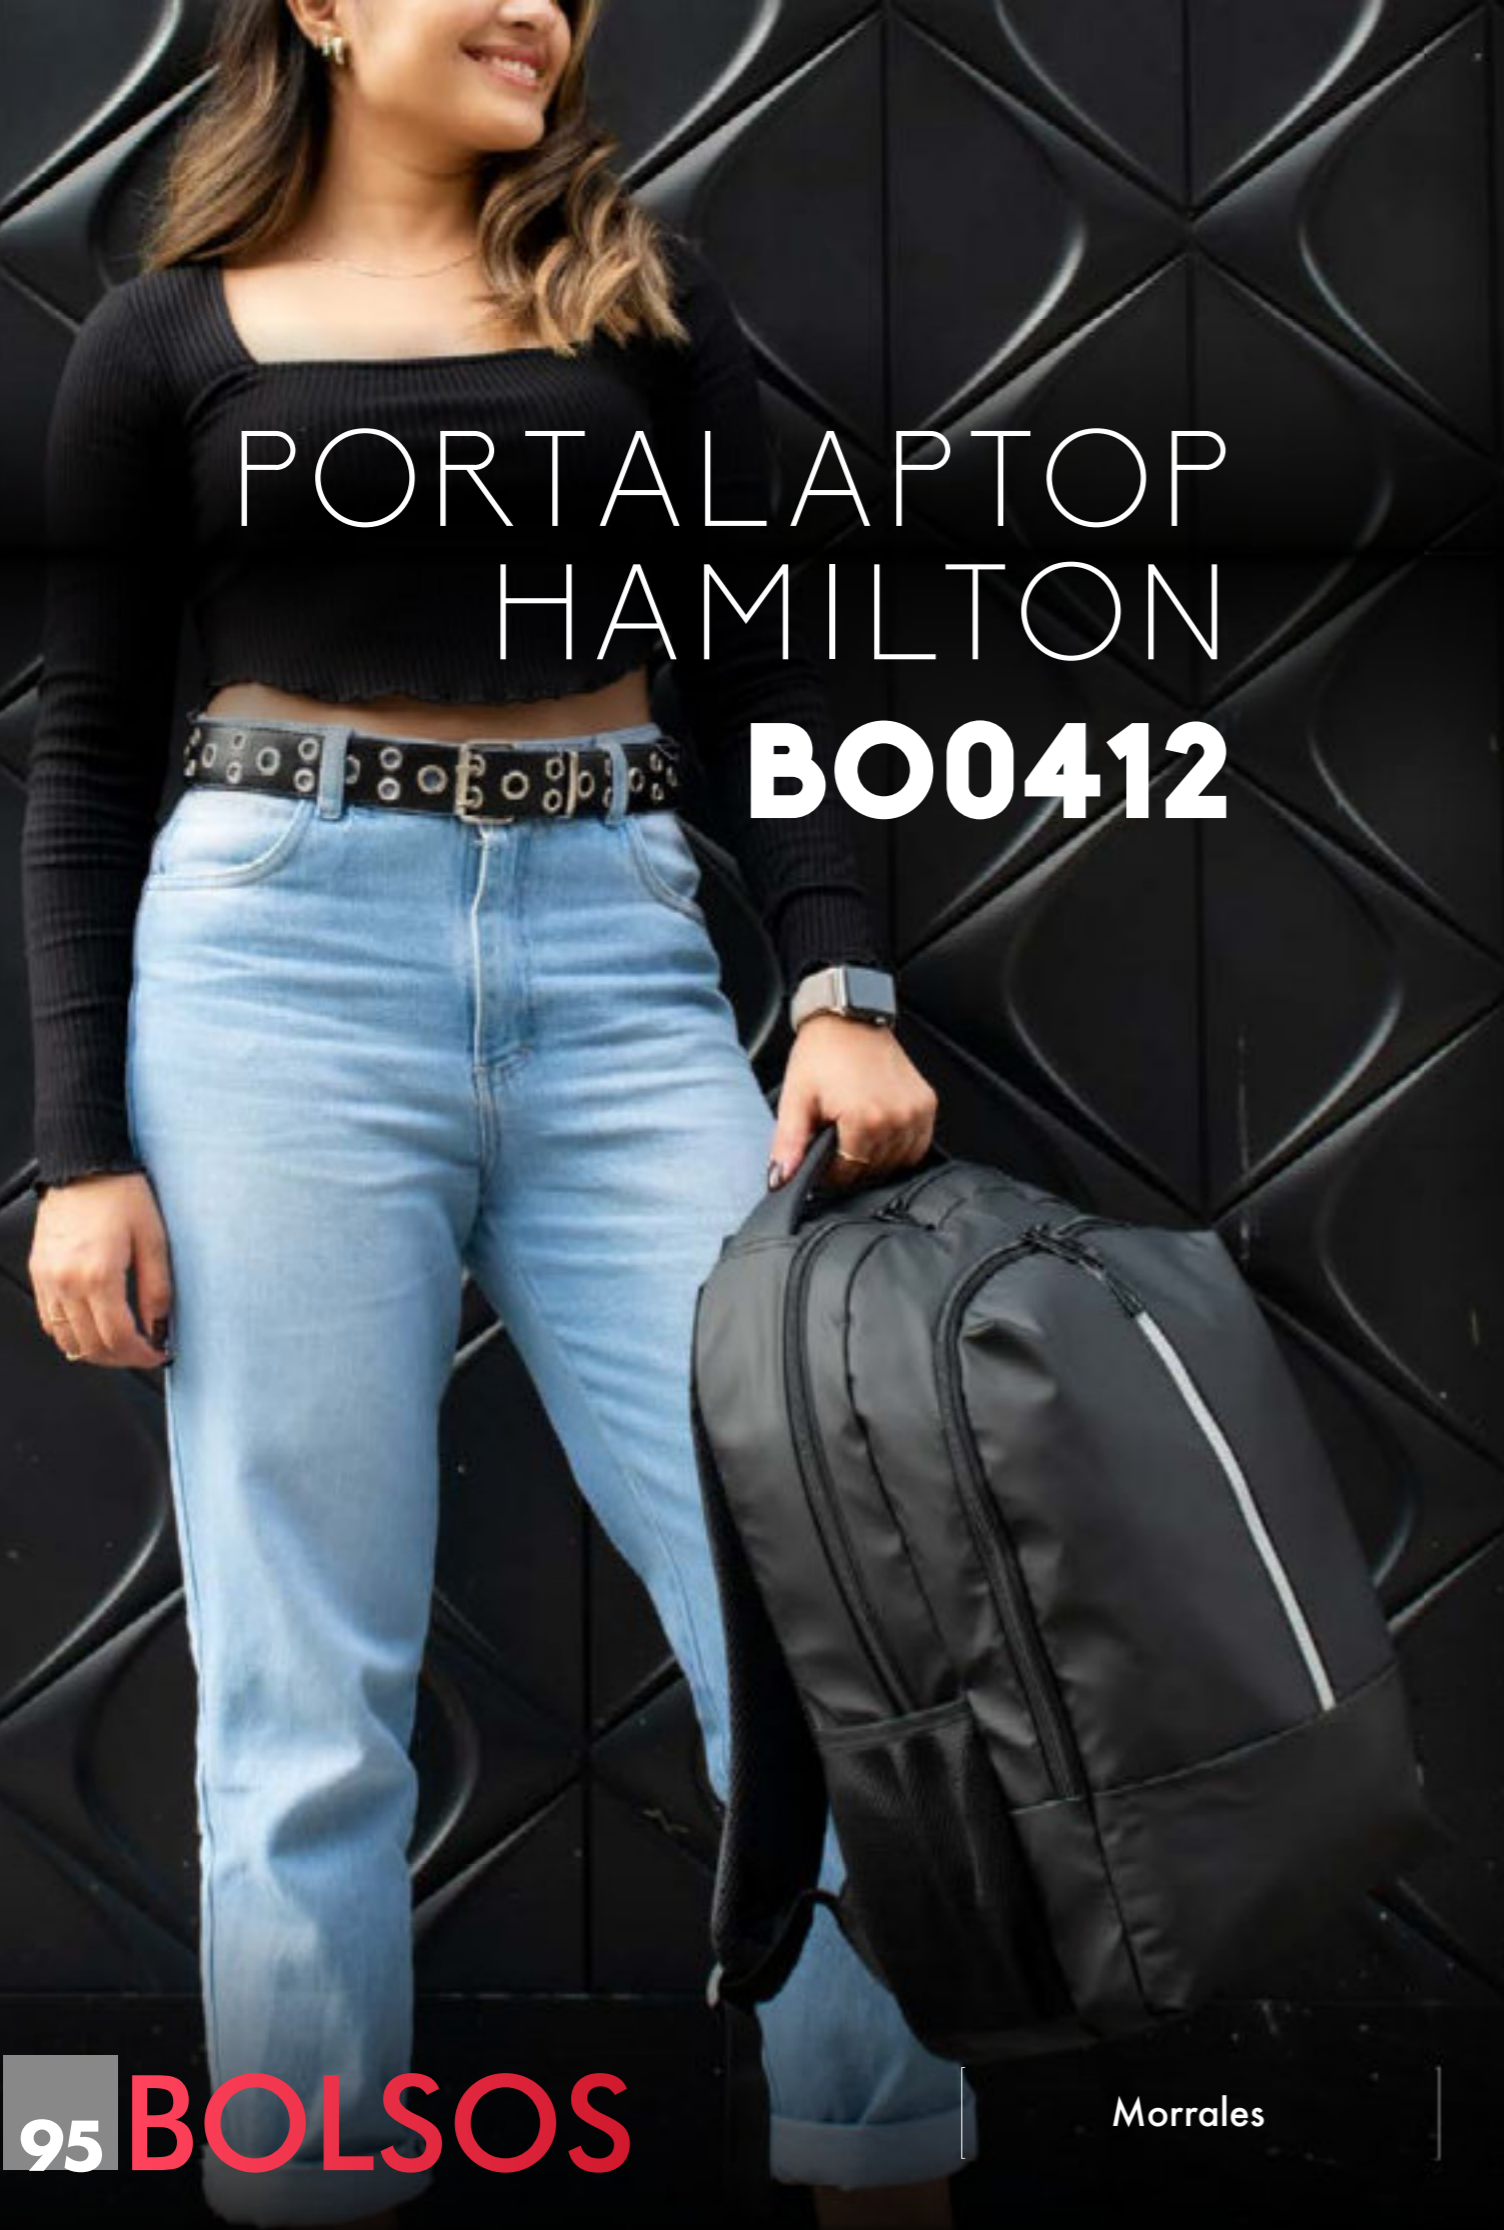

PORTALAPTOP HAMILTON BO0412

BO0412

COLORES DE LÍNEA:

Morral portaltop con espaldar ergonómico, bolsillo frontal, medio y principal con cremallera, el bolsillo principal tiene un compartimiento para dispositivos portátiles de 15", 2 bolsillos laterales en malla, incluye una placa metálica para marca en laser.