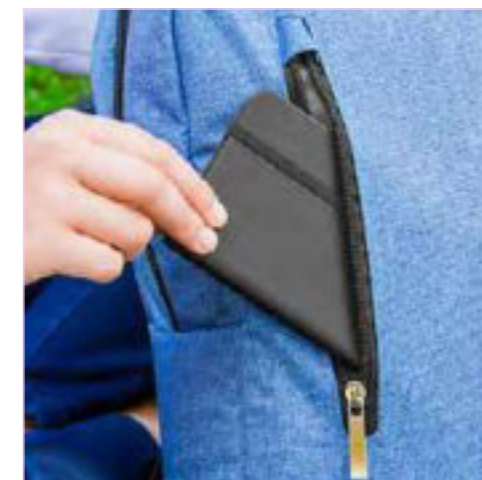

OF0189

LIBRETA EJECUTIVA MINI

COLORES DE LÍNEA:

Libreta con cubierta forrada en imitación cuero. Con banda elástica de cierre. Cinta marcadora. 80 hojas blancas. Tamaño aproximado A6. La libreta de color Natural viene con cubierta de cartón reciclado.