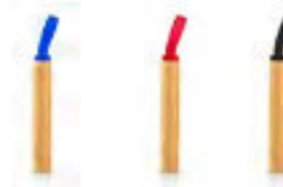

SET DE CUBIERTOS BELLA

HO0373

PITILLOS OCTOPUS

HO0364

PITILLOS OCTOPUS

HO0364

COLORES DE LÍNEA:

Pitillos ecológicos en acero inoxidable y boquilla en silicona con estuche en Bambú, Práctica tapa con correa para transportr facilmente y cepillo para su limpieza. Producto de uso personal.