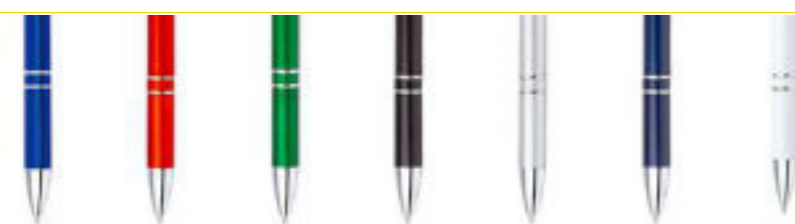

ES0103

BOLÍGRAFO MONTREAL

COLORES DE LÍNEA:

Bolígrafo retráctil con mina tipo Jumbo.