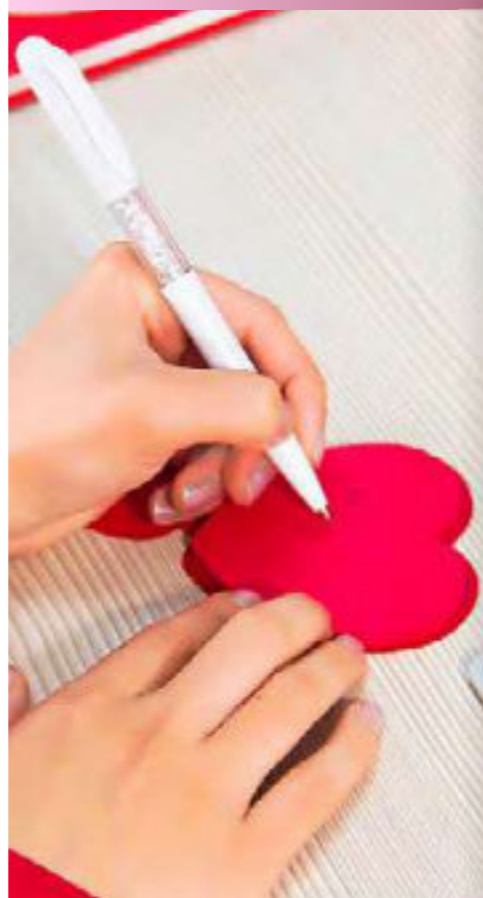

Memo en forma de corazón con 50 notas adhesivas del mismocolor de la cubierta.

OF0204 ECO STICKY

COLORES DE LÍNEA:

Set de memos con hojas adhesivas, 5 tacos de banderas adhesivas en papel de colores de 25 hojas c/u. y cubierta de cartón con troqueles circulares.