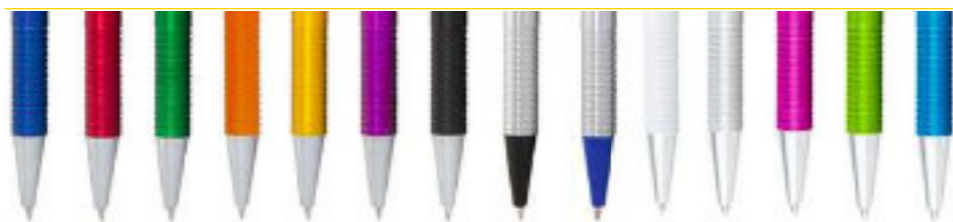

BOLÍGRAFO ASPEN

ES0322

COLORES DE LÍNEA:

Bolígrafo plástico con acabado mate clip plateado. Sistema de apertura retráctil.

ES0114

BOLÍGRAFO NEW CASTLE METALIZADO

Bolígrafo plástico sistema retráctil.

COLORES DE LÍNEA: