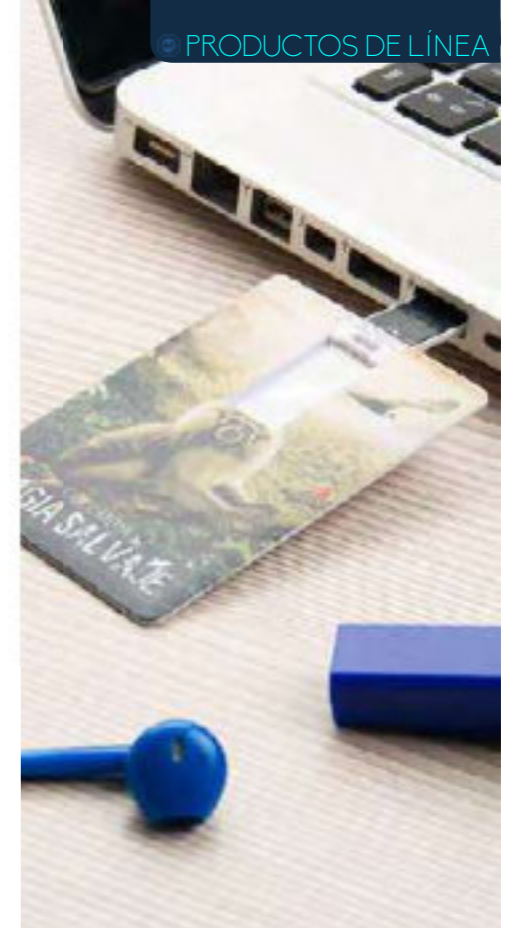

16GB FLAT CARD
BAMBOO

HERRAMIENTAS, LINTERNAS, Y LLAVEROS

HERRAMIENTAS, LINTERNAS Y LLAVEROS

HERRAMIENTERO

HE0331

HE0331

HERRAMIENTERO

COLORES DE LÍNEA: