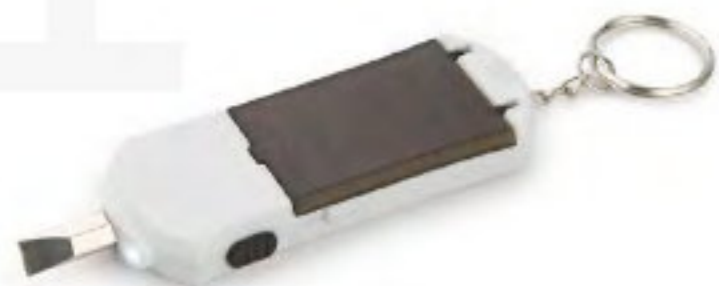

HE0212

SET DE HERRAMIENTAS HOOK

COLORES DE LÍNEA:

Set de herramientas de 4 puntas de destornilladores: 2 tipo Phillips, 2 tipo pala.

Herramienteros

HERRAMIENTAS, LINTERNAS Y LLAVEROS

HE0229

HERRAMIENTERO LIGHT

COLORES DE LÍNEA:

Llavero con linterna LUZ LED y 6 puntas de destornillador: 3 tipo phillips y 3 tipo pala.

Herramienteros

HERRAMIENTAS, LINTERNAS Y LLAVEROS