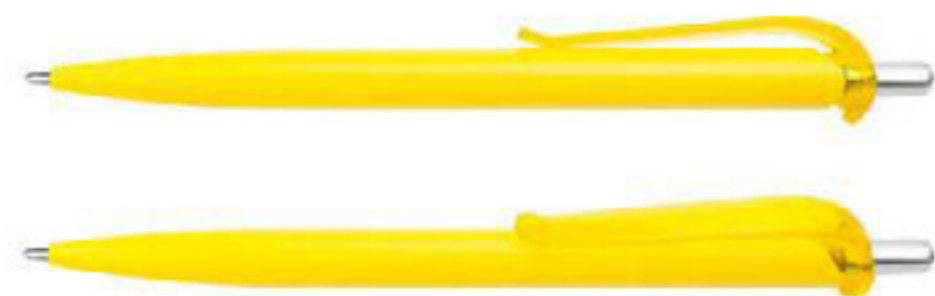

ES0921

BOLIGRAFO ALUMINIO ALEMANIA

COLORES DE LÍNEA:

Bolígrafo rectangular con sistema de apertura retráctil,

ES0707

APUNTADOR LÁSER MANAGER

COLORES DE LÍNEA:

Bolígrafo con linterna y láser, sistema de apertura Twist, incluye estuche metálico individual y 3 pilas de repuesto. Útil como herramienta práctica para presentaciones, enseñanza, reuniones, discursos y capacitaciones. Puntero para pantallas Resistivas que normalmente son de uso profesional y de precisión. Como dispositivos bancarios por ejemplo.

COLORES DE LÍNEA:

Bolígrafo plástico con sistema retráctil.

ES0624 BOLÍGRAFO MARSELLA

COLORES DE LÍNEA:

Bolígrafo plástico con sistema de apertura retráctil.

BOLÍGRAFO VIGO ES0637

COLORES DE LÍNEA:

Bolígrafo plástico con diseño geométrico en 3D, con clip transparente y sistema de apertura retráctil.

ES0166

BOLÍGRAFO DRESDE

COLORES DE LÍNEA:

Bolígrafo plástico con sistema de apertura Twist.Clip plateado.

ES0125

BOLÍGRAFO MEMPHIS SÓLIDO

COLORES DE LÍNEA:

Bolígrafo plástico sistema Twist. Parte superior, clip y punta metálica.