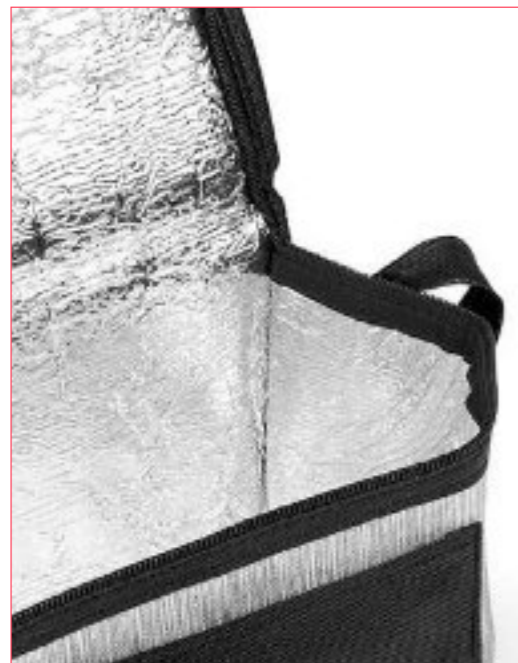

Bolsa con doble agarredera, costuras reforzadas y bolsillo externo.

BOLSA VENUS

BO0416

BOLSA VENUS BO0416

COLORES DE LÍNEA:

Bolsa con doble agarredera y costuras reforzadas.

LONCHERA KATNISS

BO00415