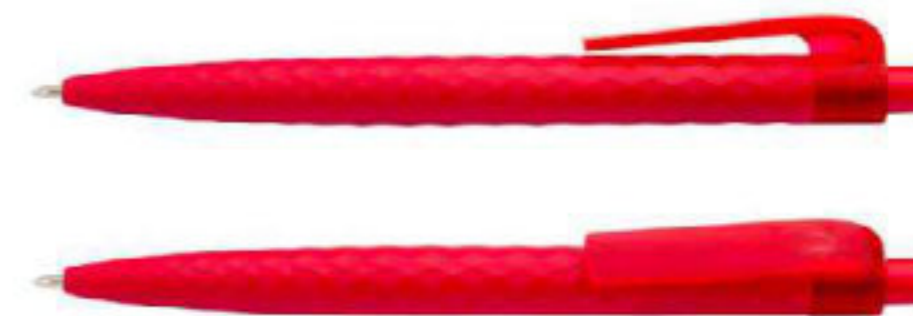

COLORES DE LÍNEA:

Bolígrafo plástico con sistema retráctil.

ES0624 BOLÍGRAFO MARSELLA

COLORES DE LÍNEA:

Bolígrafo plástico con sistema de apertura retráctil.

BOLÍGRAFO VIGO ES0637

COLORES DE LÍNEA:

Bolígrafo plástico con diseño geométrico en 3D, con clip transparente y sistema de apertura retráctil.

ES0166

BOLÍGRAFO DRESDE

COLORES DE LÍNEA:

Bolígrafo plástico con sistema de apertura Twist.Clip plateado.

ES0125

BOLÍGRAFO MEMPHIS SÓLIDO

COLORES DE LÍNEA:

Bolígrafo plástico sistema Twist. Parte superior, clip y punta metálica.