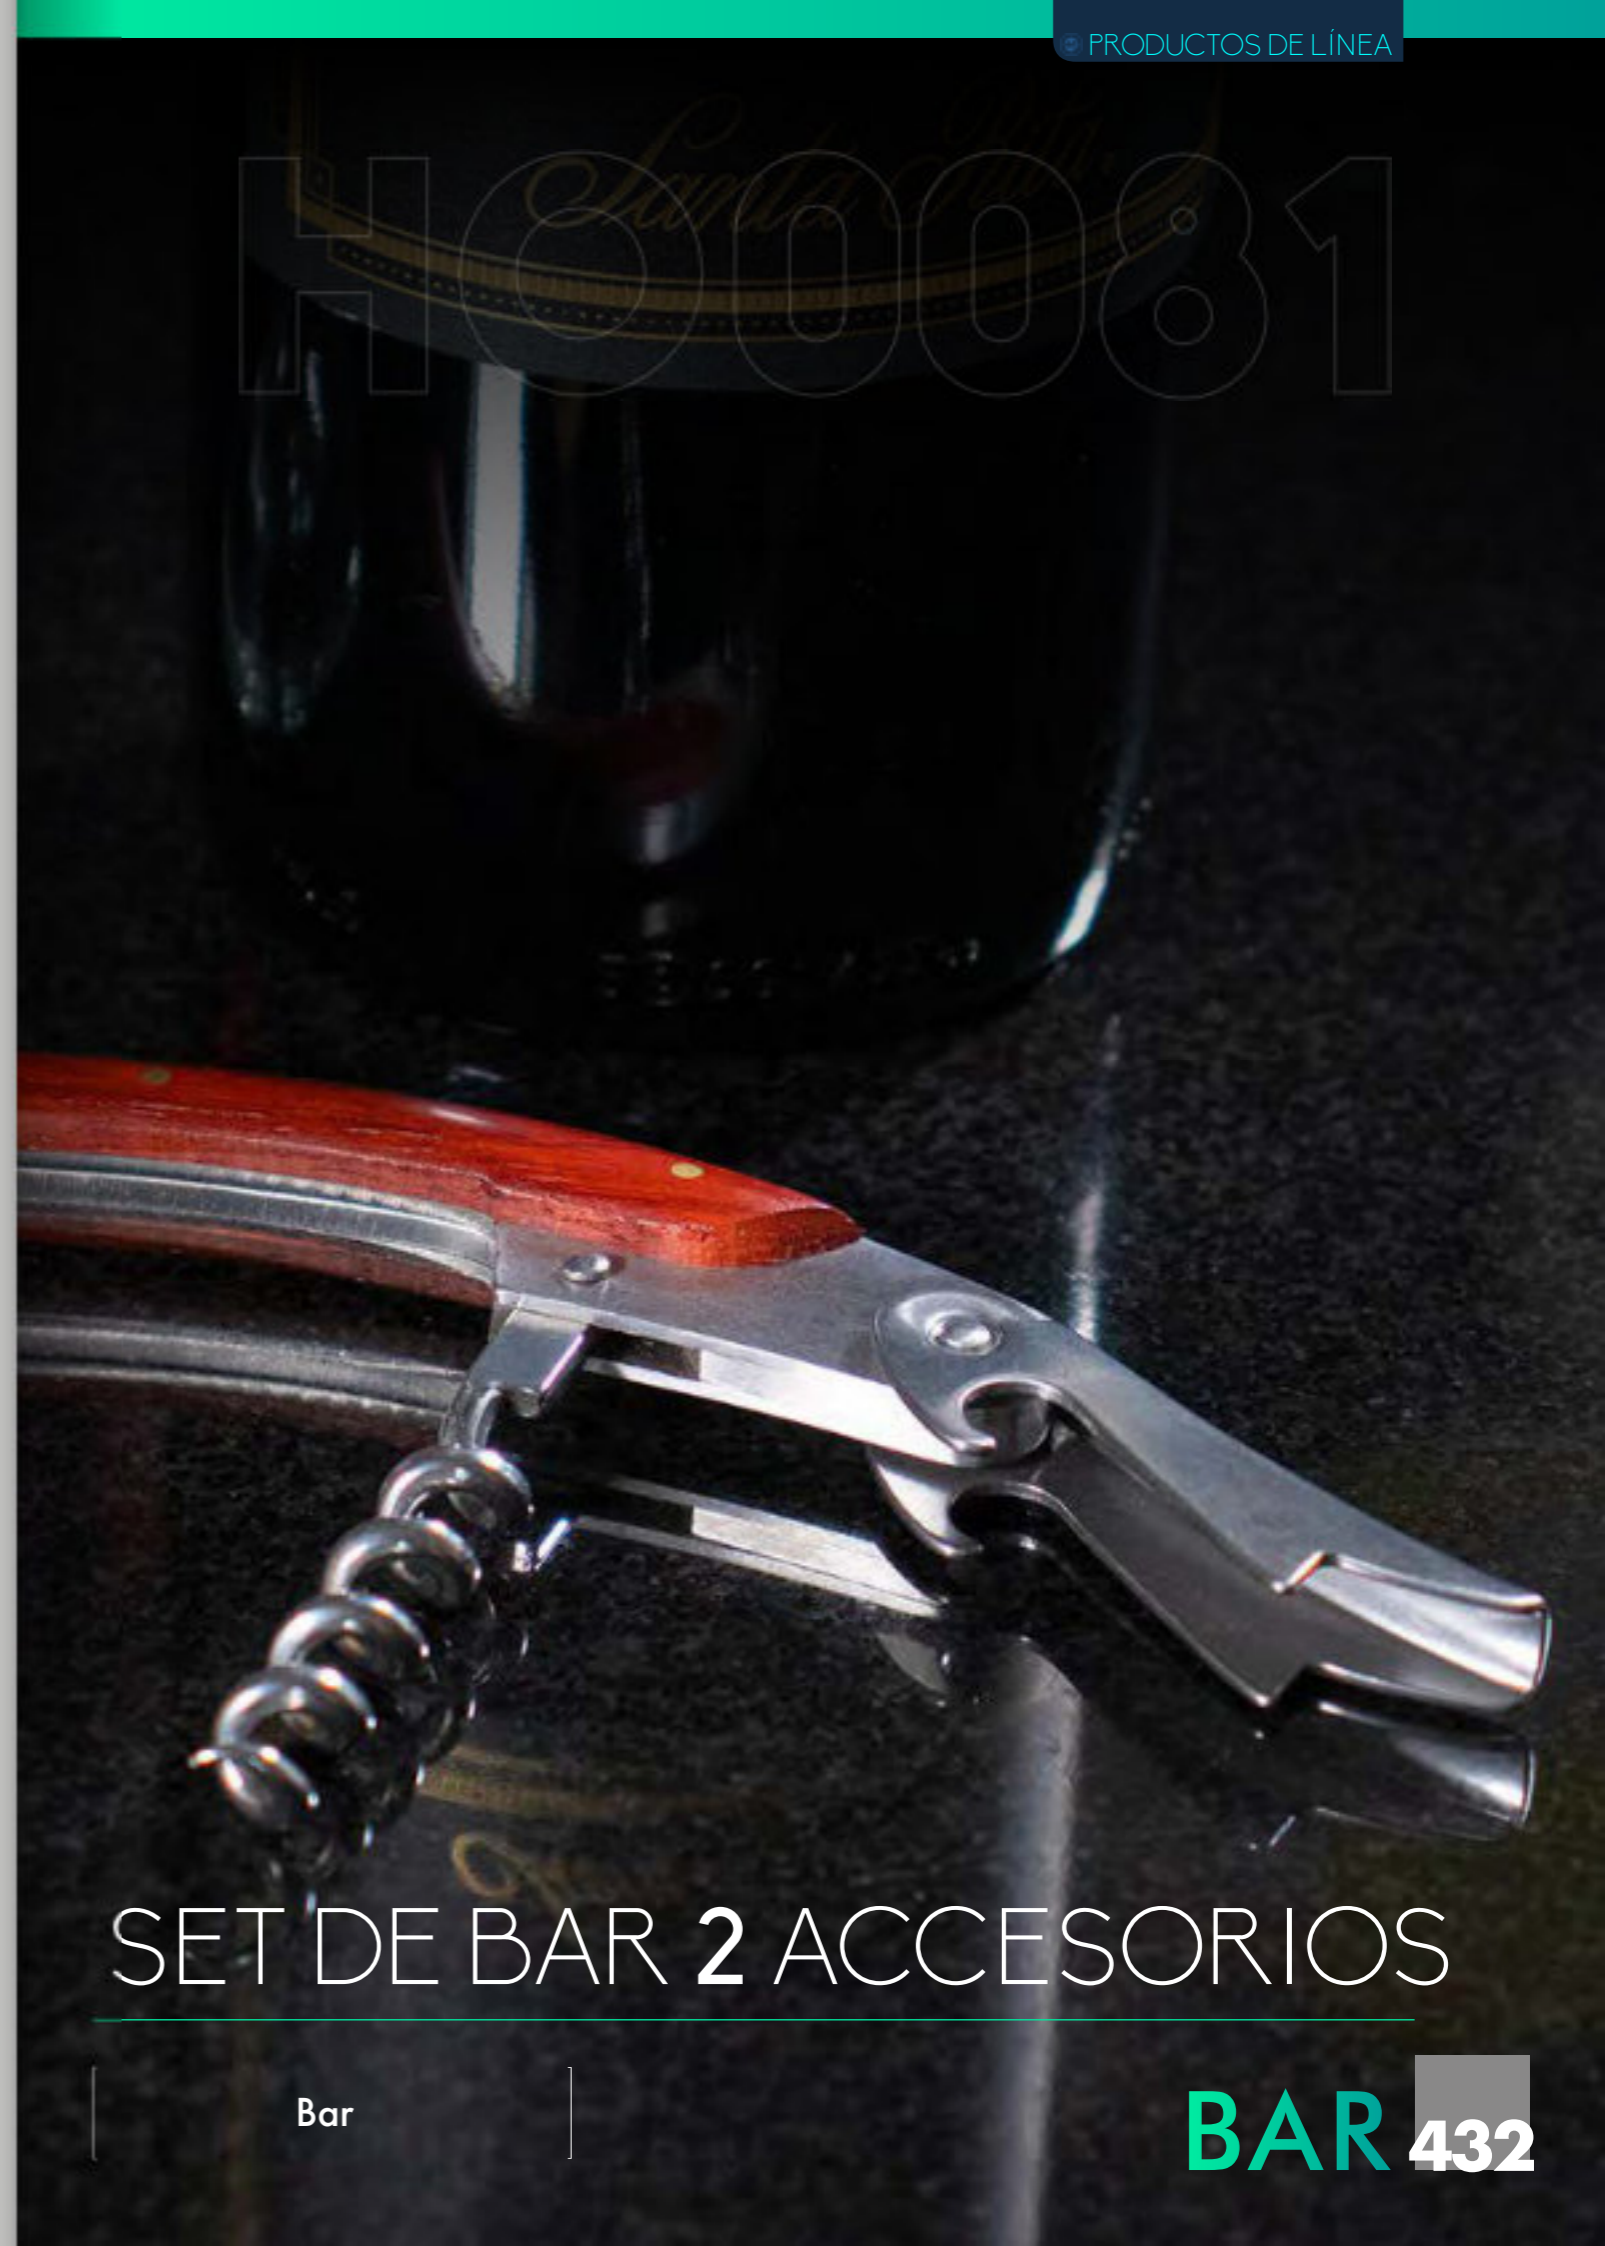

SET DE BAR 2 ACCESORIOS

Caja de madera con 2 accesorios con apliques en madera:
Tapón y sacacorchos metálico.