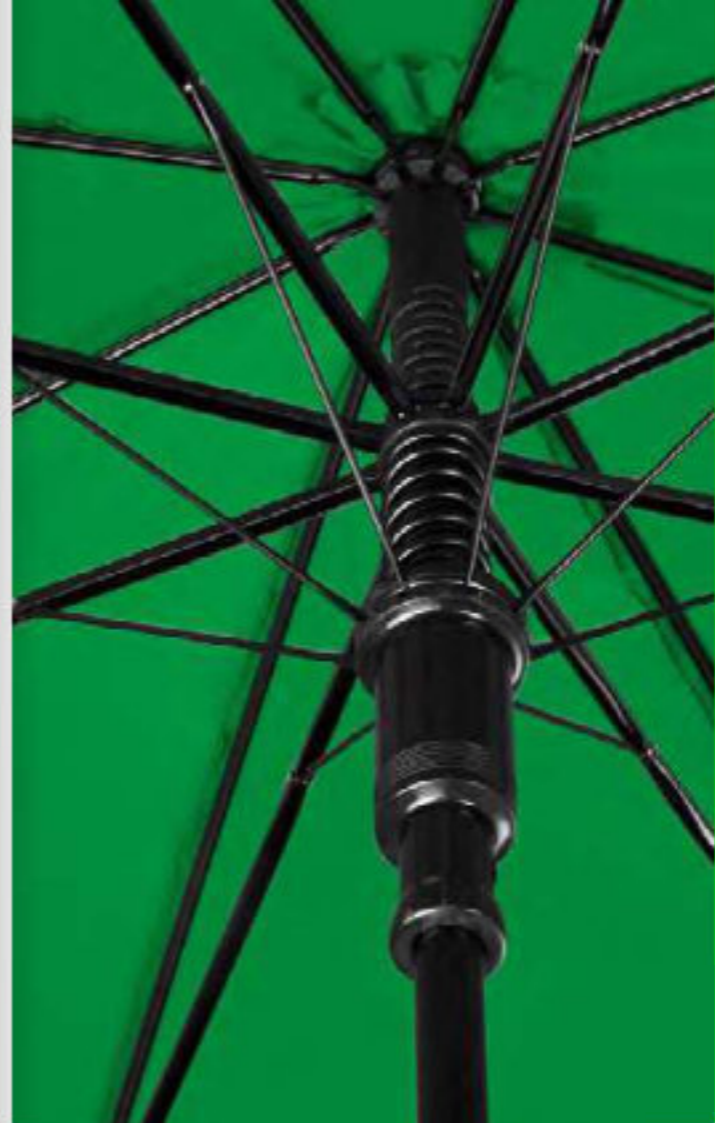

Paraguas tipo Golf mango recto negro. Apertura automática y cierre manual. Costillas con acabados color negro.

PA0138

Tela Pongee + Mango en EVA.

PARAGUAS CORNY II 23"

COLORES DE LÍNEA:

Apertura automática y cierre manual, marco y costillas chapadas. Mango en goma EVA del mismo color del paraguas. Tela pongee 190t, puntas de plástico.