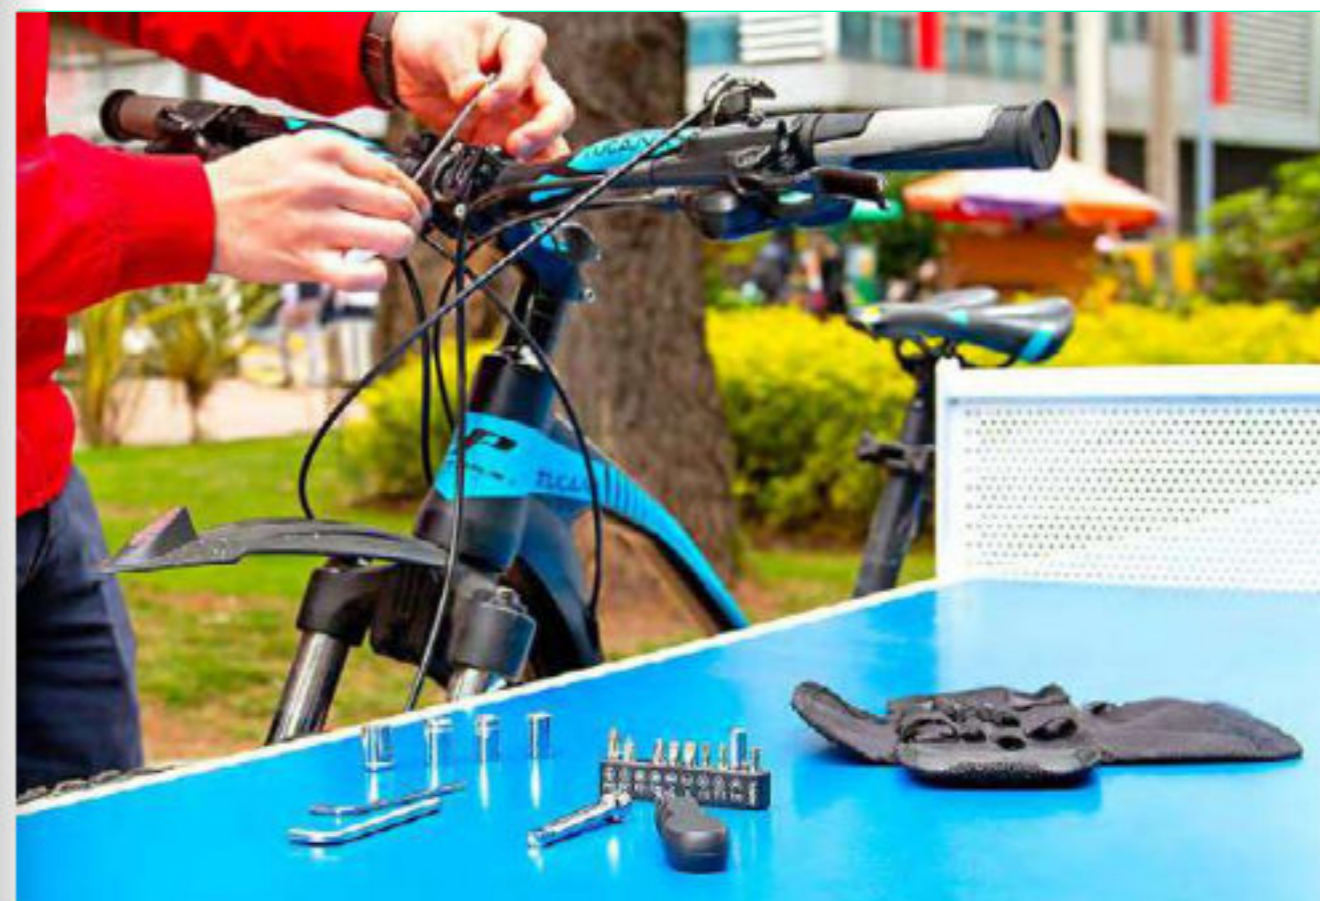

HERRAMIENTERO PARTNER

HE0326

HERRAMIENTERO PARTNER

COLORES DE LÍNEA:

Set de herramientas presentado en estuche textil tipo sobre con cierres en velcro, carabinero y sujetadores elasticos al interior; incluye: Mango con adaptador, 9 puntas, 1 adaptador para copas, 1 extensor, 4 copas y 3 llaves hexagonales.