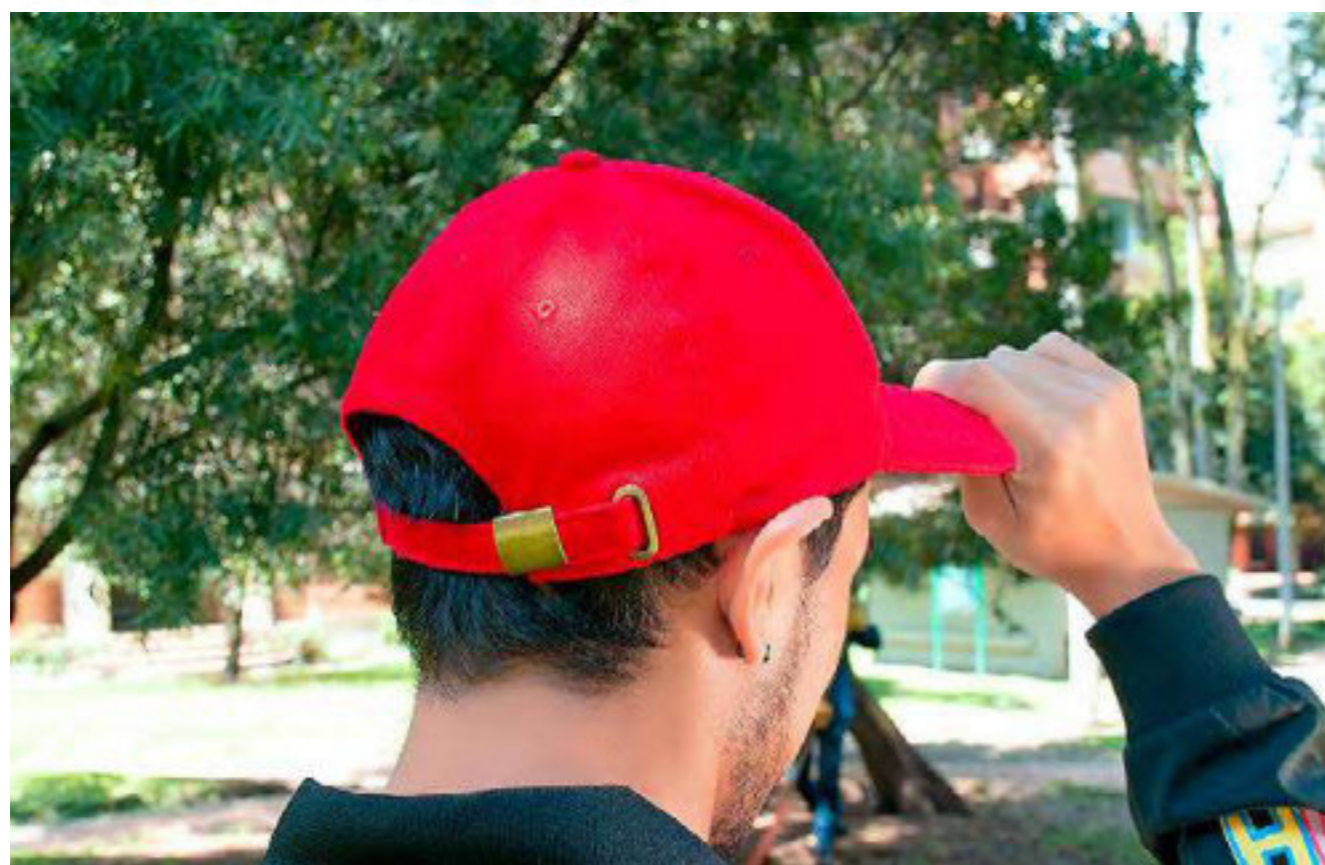

GO0023

GORRA NEVILLE

COLORES DE LÍNEA:

Gorra de 6 paneles con visera indeformable 4 costuras, botón forrado, 4 ojete bordados, tafeteo textil y cierre hebilla metálica.

GORRA ARAGÓN

GO0024

COLORES DE LÍNEA:

Gorra de 6 paneles con visera indeformable 4 costuras, botón forrado, tafeteo textil y cierre velcro.