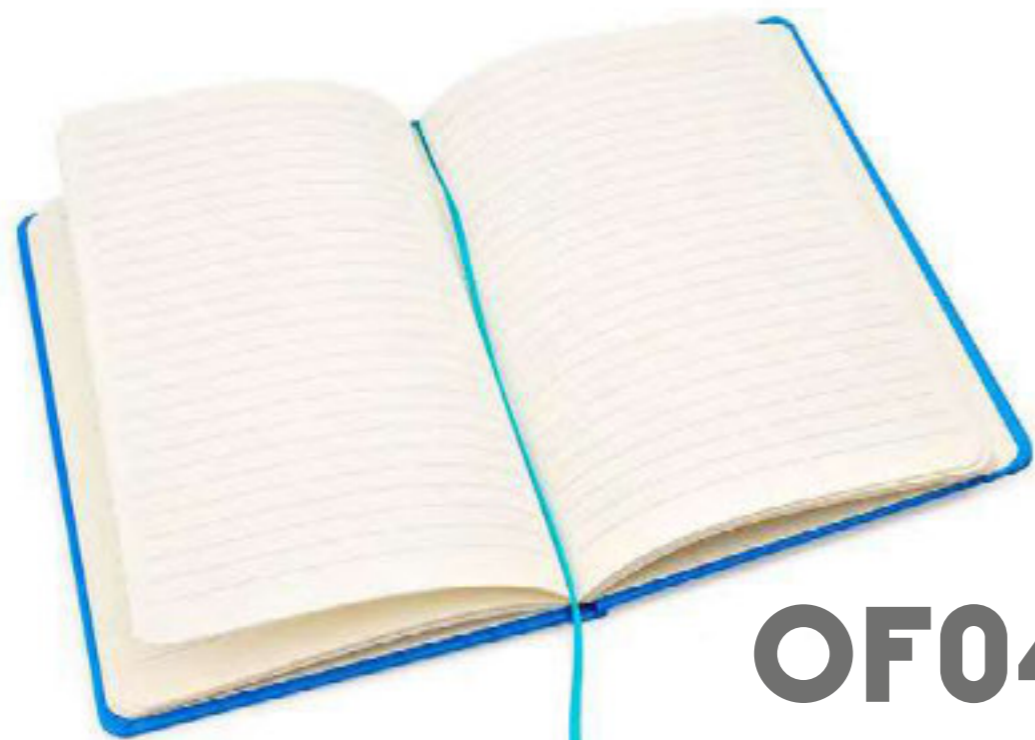

OF0492

LIBRETA NEÓN