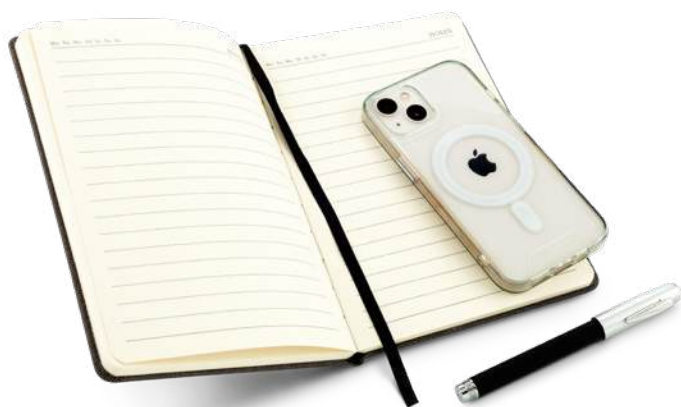

OF-642 **Libreta Multifuncional RPET Bamboo Urban Business**

Libreta multifuncional en poliéster RPET. Con tecnología RFID (Radio Frequency Identification) la cuál permite bloquear las señales electromagnéticas. 64 hojas de papel con rayas. Cierre en bambú con imán. Empaque caja individual.

Medidas: 22.5 cm x 16.5 cm x 1.8 cm.
Marca: 5 cm / Screen.

BAMBÚ

MATERIAL RECICLADO RPET

IDENTIFICACIÓN POR RADIO FRECUENCIA

Urban Business

64 Hojas

Caja

OF-664 **Libreta Arista**

Libreta en poliéster, con dos orejas que funcionan como soporte para celular. 112 hojas rayadas color crema.

Medidas: 21 cm x 14.5 cm x 1.7 cm.
Marca: 4 cm / Screen.

112 Hojas