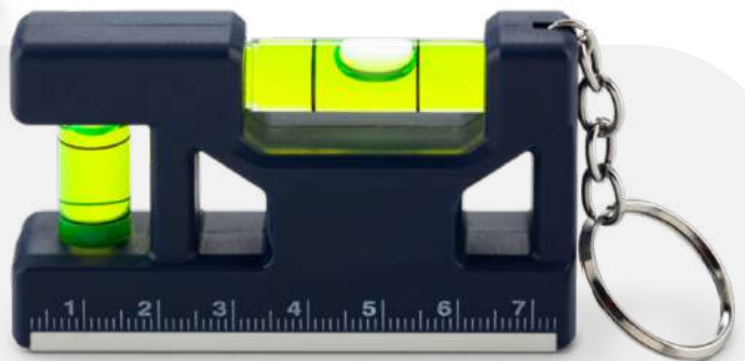

BLACKBURN II

HE-267-1 Set de Herramientas Blackburn II

Set de herramientas de 17 piezas en estuche plástico con linterna. 3xAA No incluye baterías. Empaque Caja Individual.

Medidas: 20 cm x 9 cm x 1.4 cm.

Marca: 5 cm / Tampografía con empaque y desempaque.

HE-313 Llavero con Nivelador Magnet

Llavero plástico con nivelador con imán y regla de 7 cm. Empaque caja individual.

Medidas: 7.5 cm x 4.3 cm x 1.7 cm.

Marca: 1 cm / Tampografía.