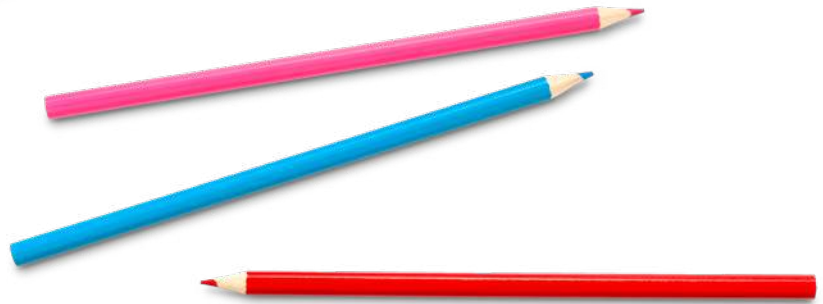

VA-1103 Set de 12 Colores Eco Kraft

Estuche de cartón con 12 colores redondos de mina 2,8mm. Certificación FSC. Trazado de alta calidad.

Medidas Estuche: 18 cm x 9 cm x 0,6 cm.

Marca: 4 cm / Tampografía.

ECOPROMO

PRODUCTO IMPORTADO

ECO