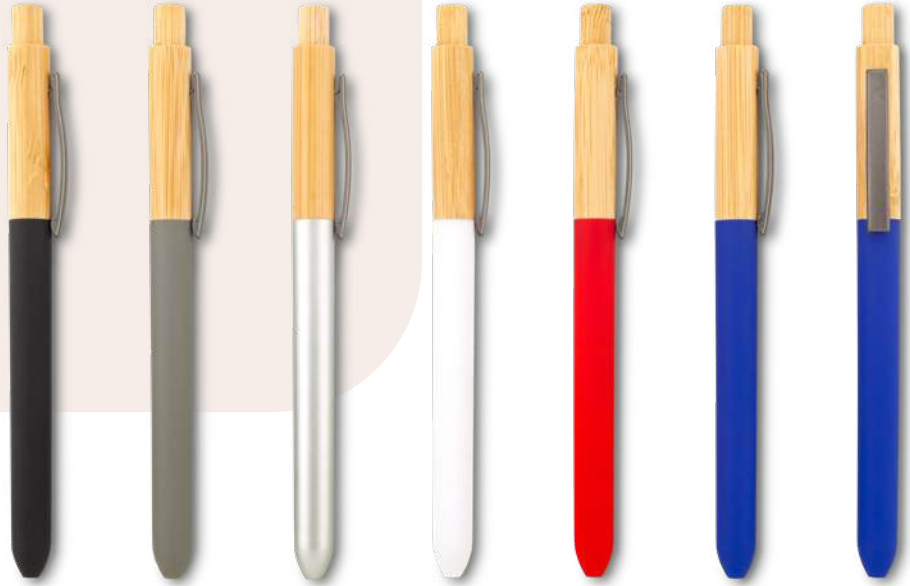

Bolígrafo Bennin Bamboo

Bolígrafo plástico y bambú. Mecanismo push y clip metálico.

Medidas: 14.5 cm.
 Marca: 2.5 cm / Tampografía.

Bolígrafo Summit Eco Bamboo

Bolígrafo plástico con grip de bambú. Mecanismo push. Mezcla con material ecológico en fibra de trigo (50%-60% aprox). El porcentaje de material ecológico tiene promedio de biodegradabilidad de 2-3 años después del fin de su vida útil.