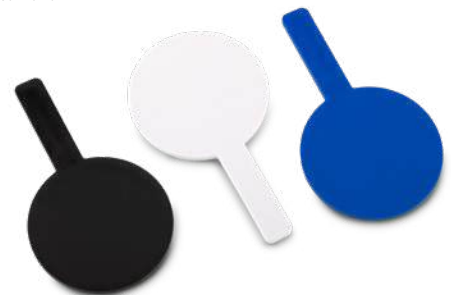

CP-334 Espejo Beauty Eco

Espejo plástico en ABS reciclable.

Medidas: 16.5 cm x 9.5 cm diámetro x 0.5 cm .
Marca: 4.5 cm / Tampografía.