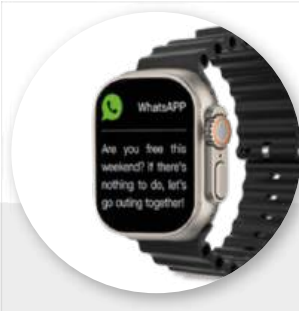

En el mango: 0.7 cm alto x 4 cm ancho / Tampografía.

METÁLICO

BAMBOO

CP-328 Reloj Inteligente Timothy

Reloj inteligente táctil de pantalla completa. Para sistemas operativos: IOS 9.0 y superior, Android 5.0 y superior. Bluetooth: 3.0/4.0. Funciones: llamadas, alertas de mensajes, música, modo deportivo, recordatorio sedentario, monitoreo del sueño, medición de frecuencia cardiaca, clima, cronometro, remoto para la cámara del celular. Incluye cable para carga inalámbrica. Correa en caucho. Empaque caja individual.

BLUETOOTH

SEGUIR INSTRUCCIONES MÉDICAS

● Numerosas funciones de uso.

● Envíe y reciba mensajes.

● Con solo un botón para operar.

CP-329 Set de Reloj Inteligente con Audífonos

Set de Reloj inteligente táctil de pantalla completa. Para sistemas operativos: IOS 9.0 y superior, Android 5.0 y superior. Bluetooth: 3.0/4.0. Funciones: llamadas, alertas de mensajes, música, modo deportivo, recordatorio sedentario, monitoreo del sueño, medición de frecuencia cardiaca, clima, cronometro, remoto para la cámara del celular. Incluye cable para carga inalámbrica y una correa en caucho y una correa en tela. Audífonos bluetooth touch. Mini batería incorporada de 35mAh en cada uno. La conexión se realiza prendiendo el estuche, abriéndolo y antes de extraer los audífonos. El estuche funciona como cargador, con batería incorporada de 200mAh. Rango Bluetooth de 8 a 10m sin interferencia. Funciona como manos libres. Empaque caja individual.