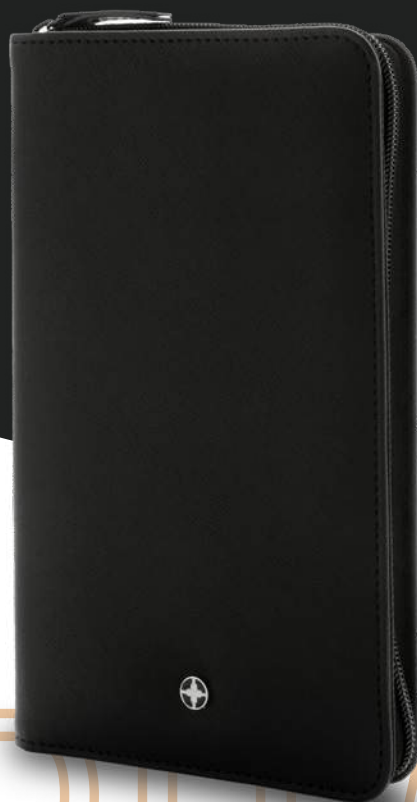

VA-1088 **Portapasaporte Magnetic Eco**

Portapasaporte en poliuretano reciclado. Cuatro bolsillos internos para tarjetas. Con cierre de imán.

Medidas: 14.5 cm x 10.3 cm x 2.7 cm.
 Marca: 5 cm / Screen.

HERITAGE