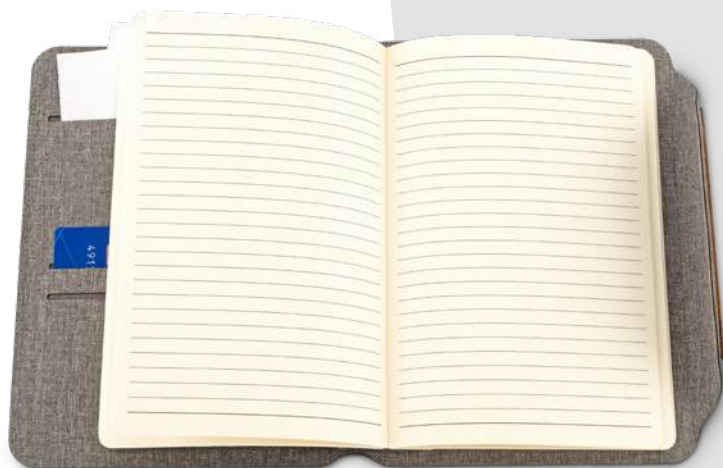

OF-642 **Libreta Multifuncional RPET Bamboo Urban Business**

Libreta multifuncional en poliéster RPET. Con tecnología RFID (Radio Frequency Identification) la cuál permite bloquear las señales electromagnéticas. 64 hojas de papel con rayas. Cierre en bambú con imán. Empaque caja individual.

Medidas: 22.5 cm x 16.5 cm x 1.8 cm.
Marca: 5 cm / Screen.

BAMBÚ

MATERIAL RECICLADO RPET

IDENTIFICACIÓN POR RADIO FRECUENCIA

Urban Business

64 Hojas

Caja

OF-664 **Libreta Arista**

Libreta en poliéster, con dos orejas que funcionan como soporte para celular. 112 hojas rayadas color crema.

Medidas: 21 cm x 14.5 cm x 1.7 cm.
Marca: 4 cm / Screen.

112 Hojas

ARISTA