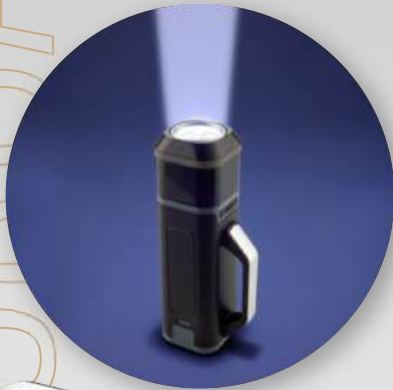

DENBY

HE-304 Herramientero Denby

Set de herramientas de 21 piezas en estuche plástico con tres modos diferentes de luz. 3 pilas AA (no incluidas). Empaque caja individual.

Medidas: 22 cm x 11 cm diámetro.
Marca: 3 cm / Tampografía.

ORCA

HE-312 Herramientero Orca

Set de herramientas plástico de 24 piezas con linterna. La linterna incluye 4 modos diferentes de uso. Incluye cable Tipo C para carga. Empaque caja individual.

Medidas Caja: 24.7 cm x 10.5 cm x 7.5 cm.
Marca: 5 cm / Tampografía con empaque y desempaques.

TIPO C