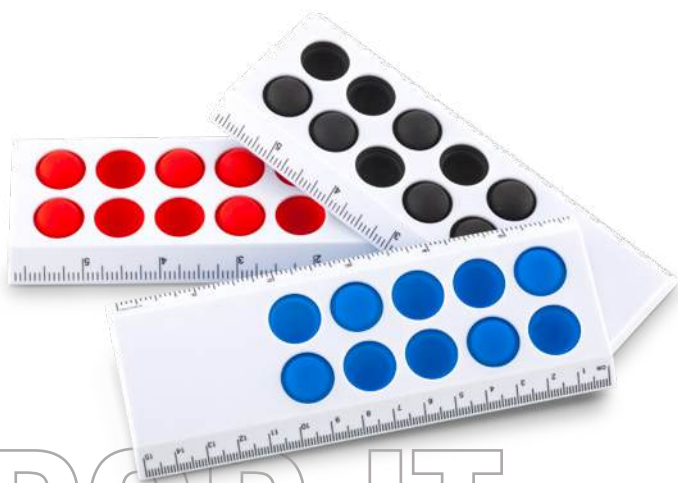

Marca: 3 cm / Láser.

BORRADOR

OF-657 Borrador School

Borrador blanco.

Medidas: 3 cm x 2 cm x 1 cm.

Marca: 1.5 cm / Tampografía.

OF-665 Regla Pop It

Regla plástica de 15 cm con burbujas antiestrés.