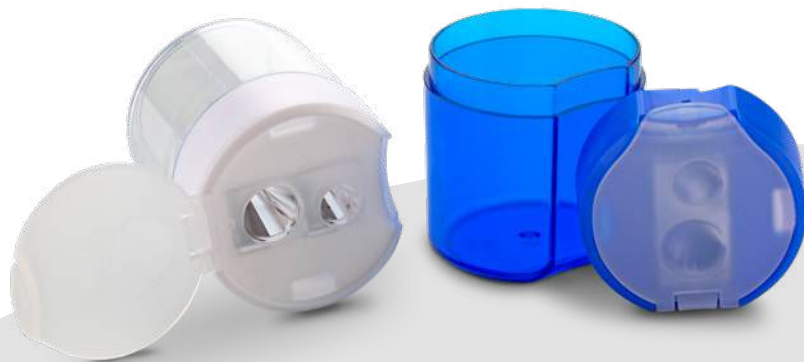

Medidas: 5 cm x 3.7 cm.

Marca: 2 cm / Tampografía.

TAJALÁPIZ

VARIETADES

VA-1099 **Abanico en Madera**

Abanico con cuerpo y 14 brazos en madera.
Tela en poliéster.

Medidas Abierto: 41.2 cm x 22.7 cm.

Marca: 10 cm / Screen.