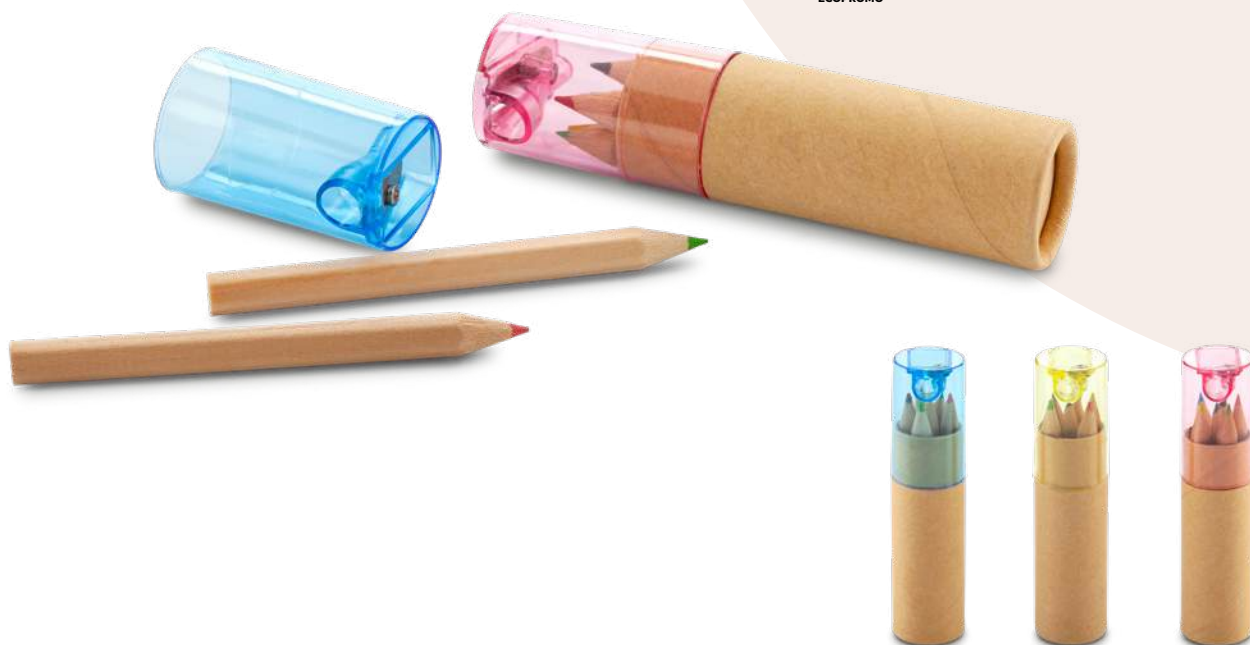

COLORES

VA-1081 Mini Set de Colores Baby

Mini estuche de cartón con 6 colores y tajalápiz plástico.

Medidas: 10,5 cm x 2,5 cm diámetro.

Marca: 3 cm Screen / 1,5 cm Tampografía.