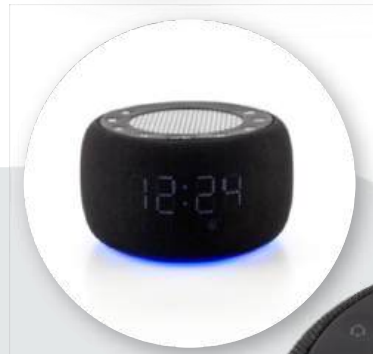

TE-591 **Speaker Bluetooth Alden Eco**

Speaker Bluetooth en bambú y policarbonato reciclado. Batería incorporada de 300mAh, tiempo de trabajo 2h. 3W. Incluye cable Tipo C para carga. Empaque caja individual.

Medidas: 4,9 cm x 7,1 cm diámetro.

Marca: 3 cm / Láser.

BLUETOOTH BAMBÚ TIPO C SPEAKER

TE-580 **Speaker Bluetooth Groovy Urban Travel**

Speaker Bluetooth plástico con acabado de caucho y tela. 17 sonidos relajantes, luz led, reloj digital con alarma. Batería recargable de 500mAh. 5W. Cable Tipo C para carga. Empaque caja individual.

Medidas: 10 cm x 6 cm.

Marca: 1.5 / Láser (Incluye placa metálica).

TIPO C UrbanTravel BLUETOOTH

GROOVY

TE-600 **Speaker Bluetooth Clock Eco**

Speaker Bluetooth en madera. Reloj digital con calendario y alarma. 3 niveles de intensidad de luz. Bluetooth 5.0. Batería incorporada 1200mAh. 5W. Cable Tipo C para carga. Empaque caja individual.

Medidas: 8 cm x 8 cm x 6 cm.

Marca: 4 cm / Láser.

BLUETOOTH BAMBÚ TIPO C SPEAKER