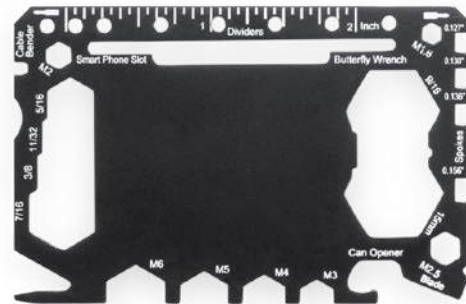

Marca: 1 cm / Tampografía.

FREST

HE-310 Herramientero Frest

Herramientero en acero inoxidable con 17 funciones. Empaque en funda de cuero sintético.

Medidas: 9.4cm x 6.4cm x 0.2 cm.
 Marca: 3 x 2 cm. Láser.