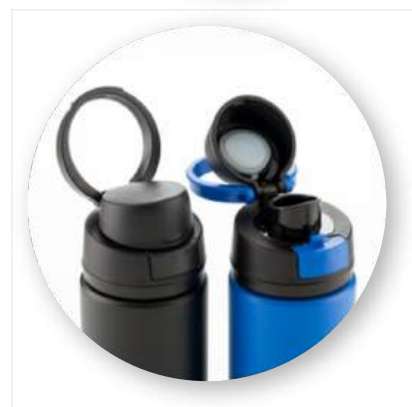

MU-381 Botilito Metálico Olaf 700ml

Botilito doble pared vacuum en acero inoxidable, con aislamiento térmico que mantiene la bebida fría o caliente hasta 6h, aprox (puede variar dependiendo condiciones climáticas), 90% acero reciclado y libre de BPA. Tapa plástica con botón para mayor seguridad y antigoteo. Su boquilla tipo FREEDRINK (función para sorber) está diseñada para beber en posición vertical o inclinarse hacia atrás para tomar desde la abertura de la boquilla. Manija para llevarlo. Empaque caja individual.

Medidas: 28 cm x 7.5 cm diámetro.
Marca: 3.5 cm / Tampografía / Láser.