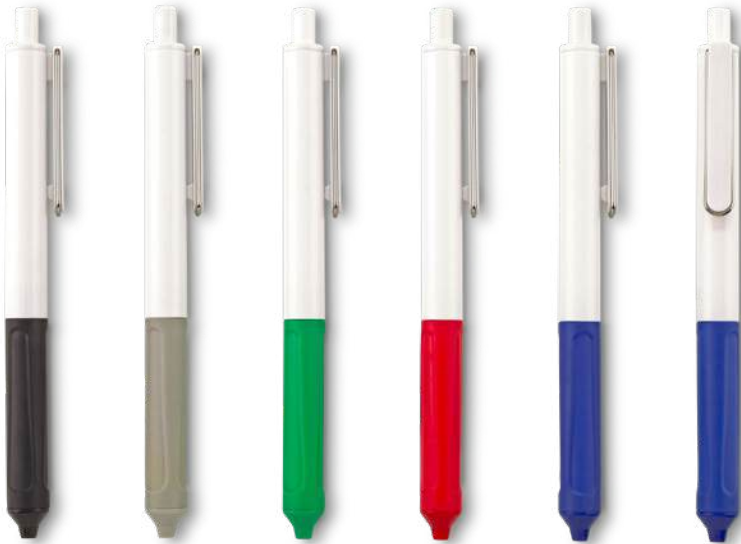

BAMBÚ

Bolígrafo Pebble

Bolígrafo plástico con barril cubierto en goma. Clip en bambú. Mecanismo twist.

Medidas: 13.7 cm.
Marca: En el barril: 3 cm / Tampografía en silicona a 1 tinta.
En el clip: 2 cm / Láser.

BAMBÚ

PEBBLE

ELRIK

Bolígrafo Elrik Roller

Bolígrafo roller de plástico con tapa.

Medidas: 14.8 cm.

Marca: 3.5 cm / Tampografía.

Bolígrafo Kerlin

Bolígrafo plástico con grip en silicona.
Mecanismo push.

Medidas: 14.3 cm.

Marca: 3.5 cm / Tampografía.

Bolígrafo Skip

Bolígrafo plástico con grip en silicona y clip metálico.
Mecanismo push.

Medidas: 14.3 cm.