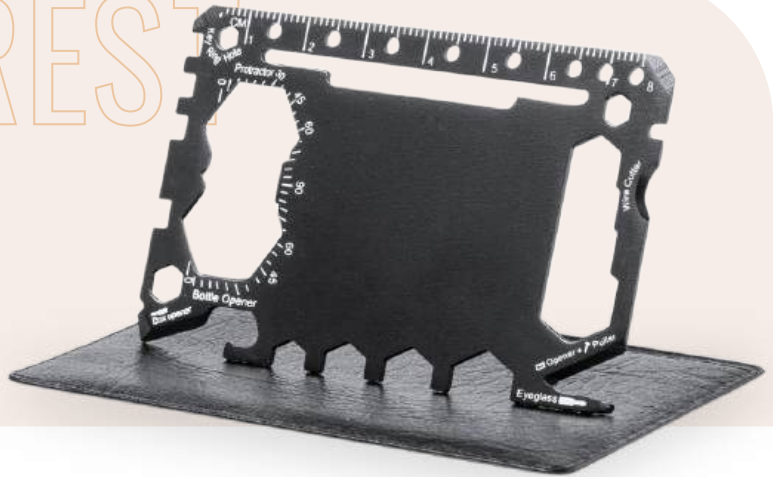

Marca: 1 cm / Tampografía.

FREST

HE-310 Herramientero Frest

Herramientero en acero inoxidable con 17 funciones. Empaque en funda de cuero sintético.

Medidas: 9.4cm x 6.4cm x 0.2 cm.
 Marca: 3 x 2 cm. Láser.

KEYCHAIN

HE-303 Herramientero KeyChain

Multiherramientero metálico con llavero. 13 funciones, algunas de ellas son: destornillador plano y de estrella, llave para tuercas hexagonales de 5 tamaños diferentes, regla, destapador, entre otras. Empaque caja individual.