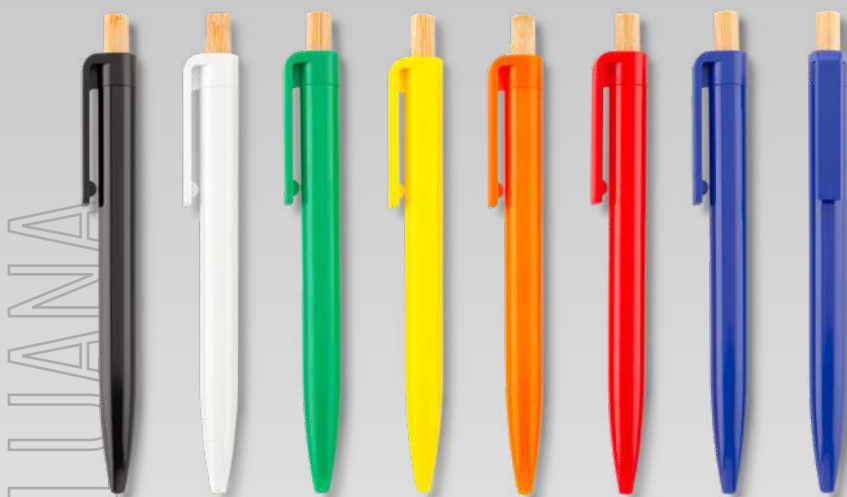

LANDON

Bolígrafo Landon

Bolígrafo plástico. Mecanismo push. Clip metálico.

Medidas: 13.5 cm.
Marca: 4 cm. / Tampografía.

LUANA

Bolígrafo Luana

Bolígrafo plástico. Mecanismo push en bambú.

Medidas: 13.5 cm.
Marca: 4 cm. / Tampografía.