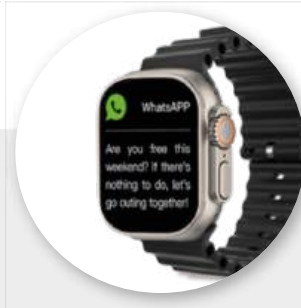

● Envíe y reciba mensajes.