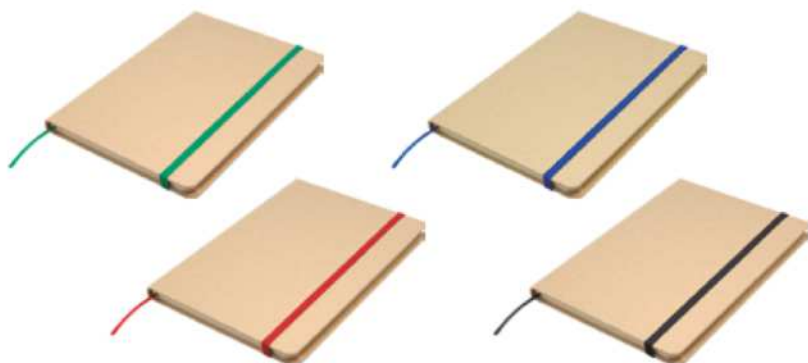

Detalles

+ INFO

Medidas	21 x 14 cm.
Materiales	Cartón y papel