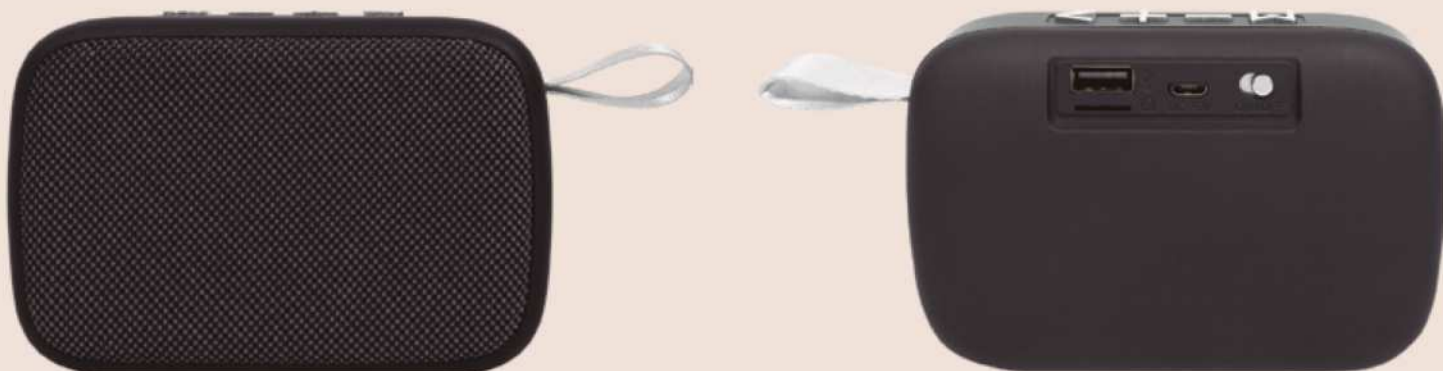

Parlante Bluetooth "Léucade"

9 x 9 x 4,4. Plástico. Cubierta frontal en tela.

EC720

Parlante Bluetooth "Turn"

Ø 7,5 x 23 cm. Plástico.

EC740

Parlante Bluetooth "Clark"

12 x 7,5 x 3,5 cm. Plástico ABS + tela.