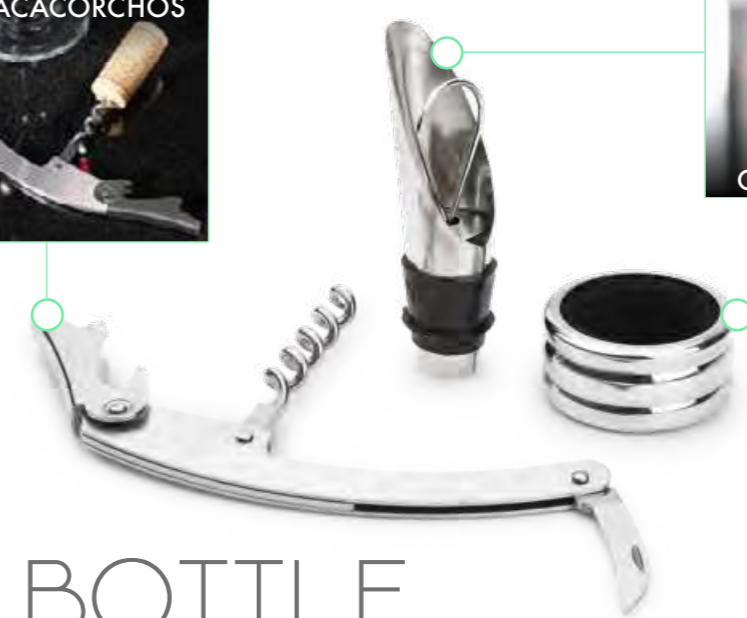

CORTA GOTAS

ARO ANTIGOTEO

SACACORCHOS

TAPÓN

Contiene: 4 accesorios de bar con aplique en madera: Sacacorchos descapsulador de 1 tiempo, cortagotas, tapón metálico y aro antigoteo. NO INCLUYE LA BOTELLA DE VINO.

Bar

CAJA DE MADERA PARA UNA BOTELLA **HO0106**

Contiene: Sacacorchos descapsulador de 1 tiempo, cortagotas, tapón metálico, termómetro y aro antigoteo, con apliques en madera.
NO INCLUYE LA BOTELLA DE VINO.

CAJA DE MADERA PARA UNA BOTELLA

HO0084

CAJA DE BAMBÚ 4

ACCESORIOS

Contiene 4 accesorios con apliques en madera: Tapón para botella, sacacorchos descapsulador de 1 tiempo, termómetro y cortagotas.

HO0083

CAJA DE MADERA 4 ACCESORIOS

Contiene: Sacacorchos de 1 tiempo, tapón metálico, termómetro, aro antigoteo.

SET VINO BOTTLE

HO0310

SET VINO BOTTLE

COLORES DE LÍNEA:   

Contiene 3 accesorios de bar: Tapón para botella, aro anti goteo, sacacorchos de 1 tiempo. Caja con diseño de botella y acabado en goma.