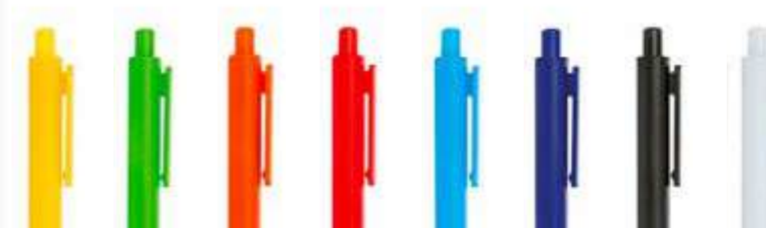

Bolígrafo plástico con sistema retráctil.

ES0624 BOLÍGRAFO MARSELLA

COLORES DE LÍNEA:

Bolígrafo plástico con sistema de apertura retráctil.

BOLÍGRAFO VIGO ES0637

COLORES DE LÍNEA:

Bolígrafo plástico con diseño geométrico en 3D, con clip transparente y sistema de apertura retráctil.