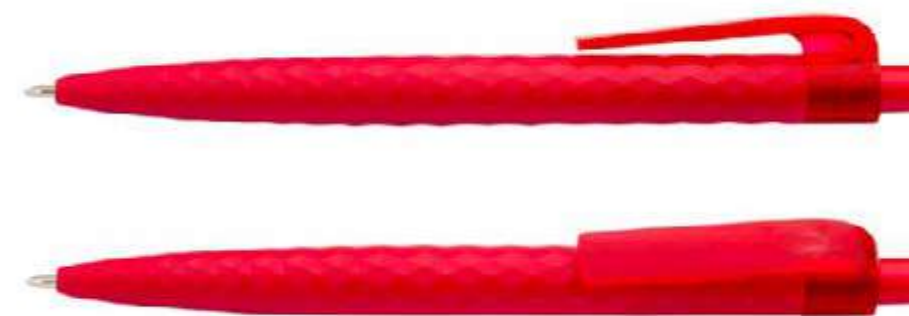

Bolígrafo plástico con sistema retráctil.

ES0624 BOLÍGRAFO MARSELLA

COLORES DE LÍNEA:

Bolígrafo plástico con sistema de apertura retráctil.

BOLÍGRAFO VIGO ES0637

COLORES DE LÍNEA:

Bolígrafo plástico con diseño geométrico en 3D, con clip transparente y sistema de apertura retráctil.

ES0166

BOLÍGRAFO DRESDE

COLORES DE LÍNEA:

Bolígrafo plástico con sistema de apertura Twist. Clip plateado.

ES0125

BOLÍGRAFO MEMPHIS SÓLIDO

COLORES DE LÍNEA:

Bolígrafo plástico sistema Twist. Parte superior, clip y punta metálica.