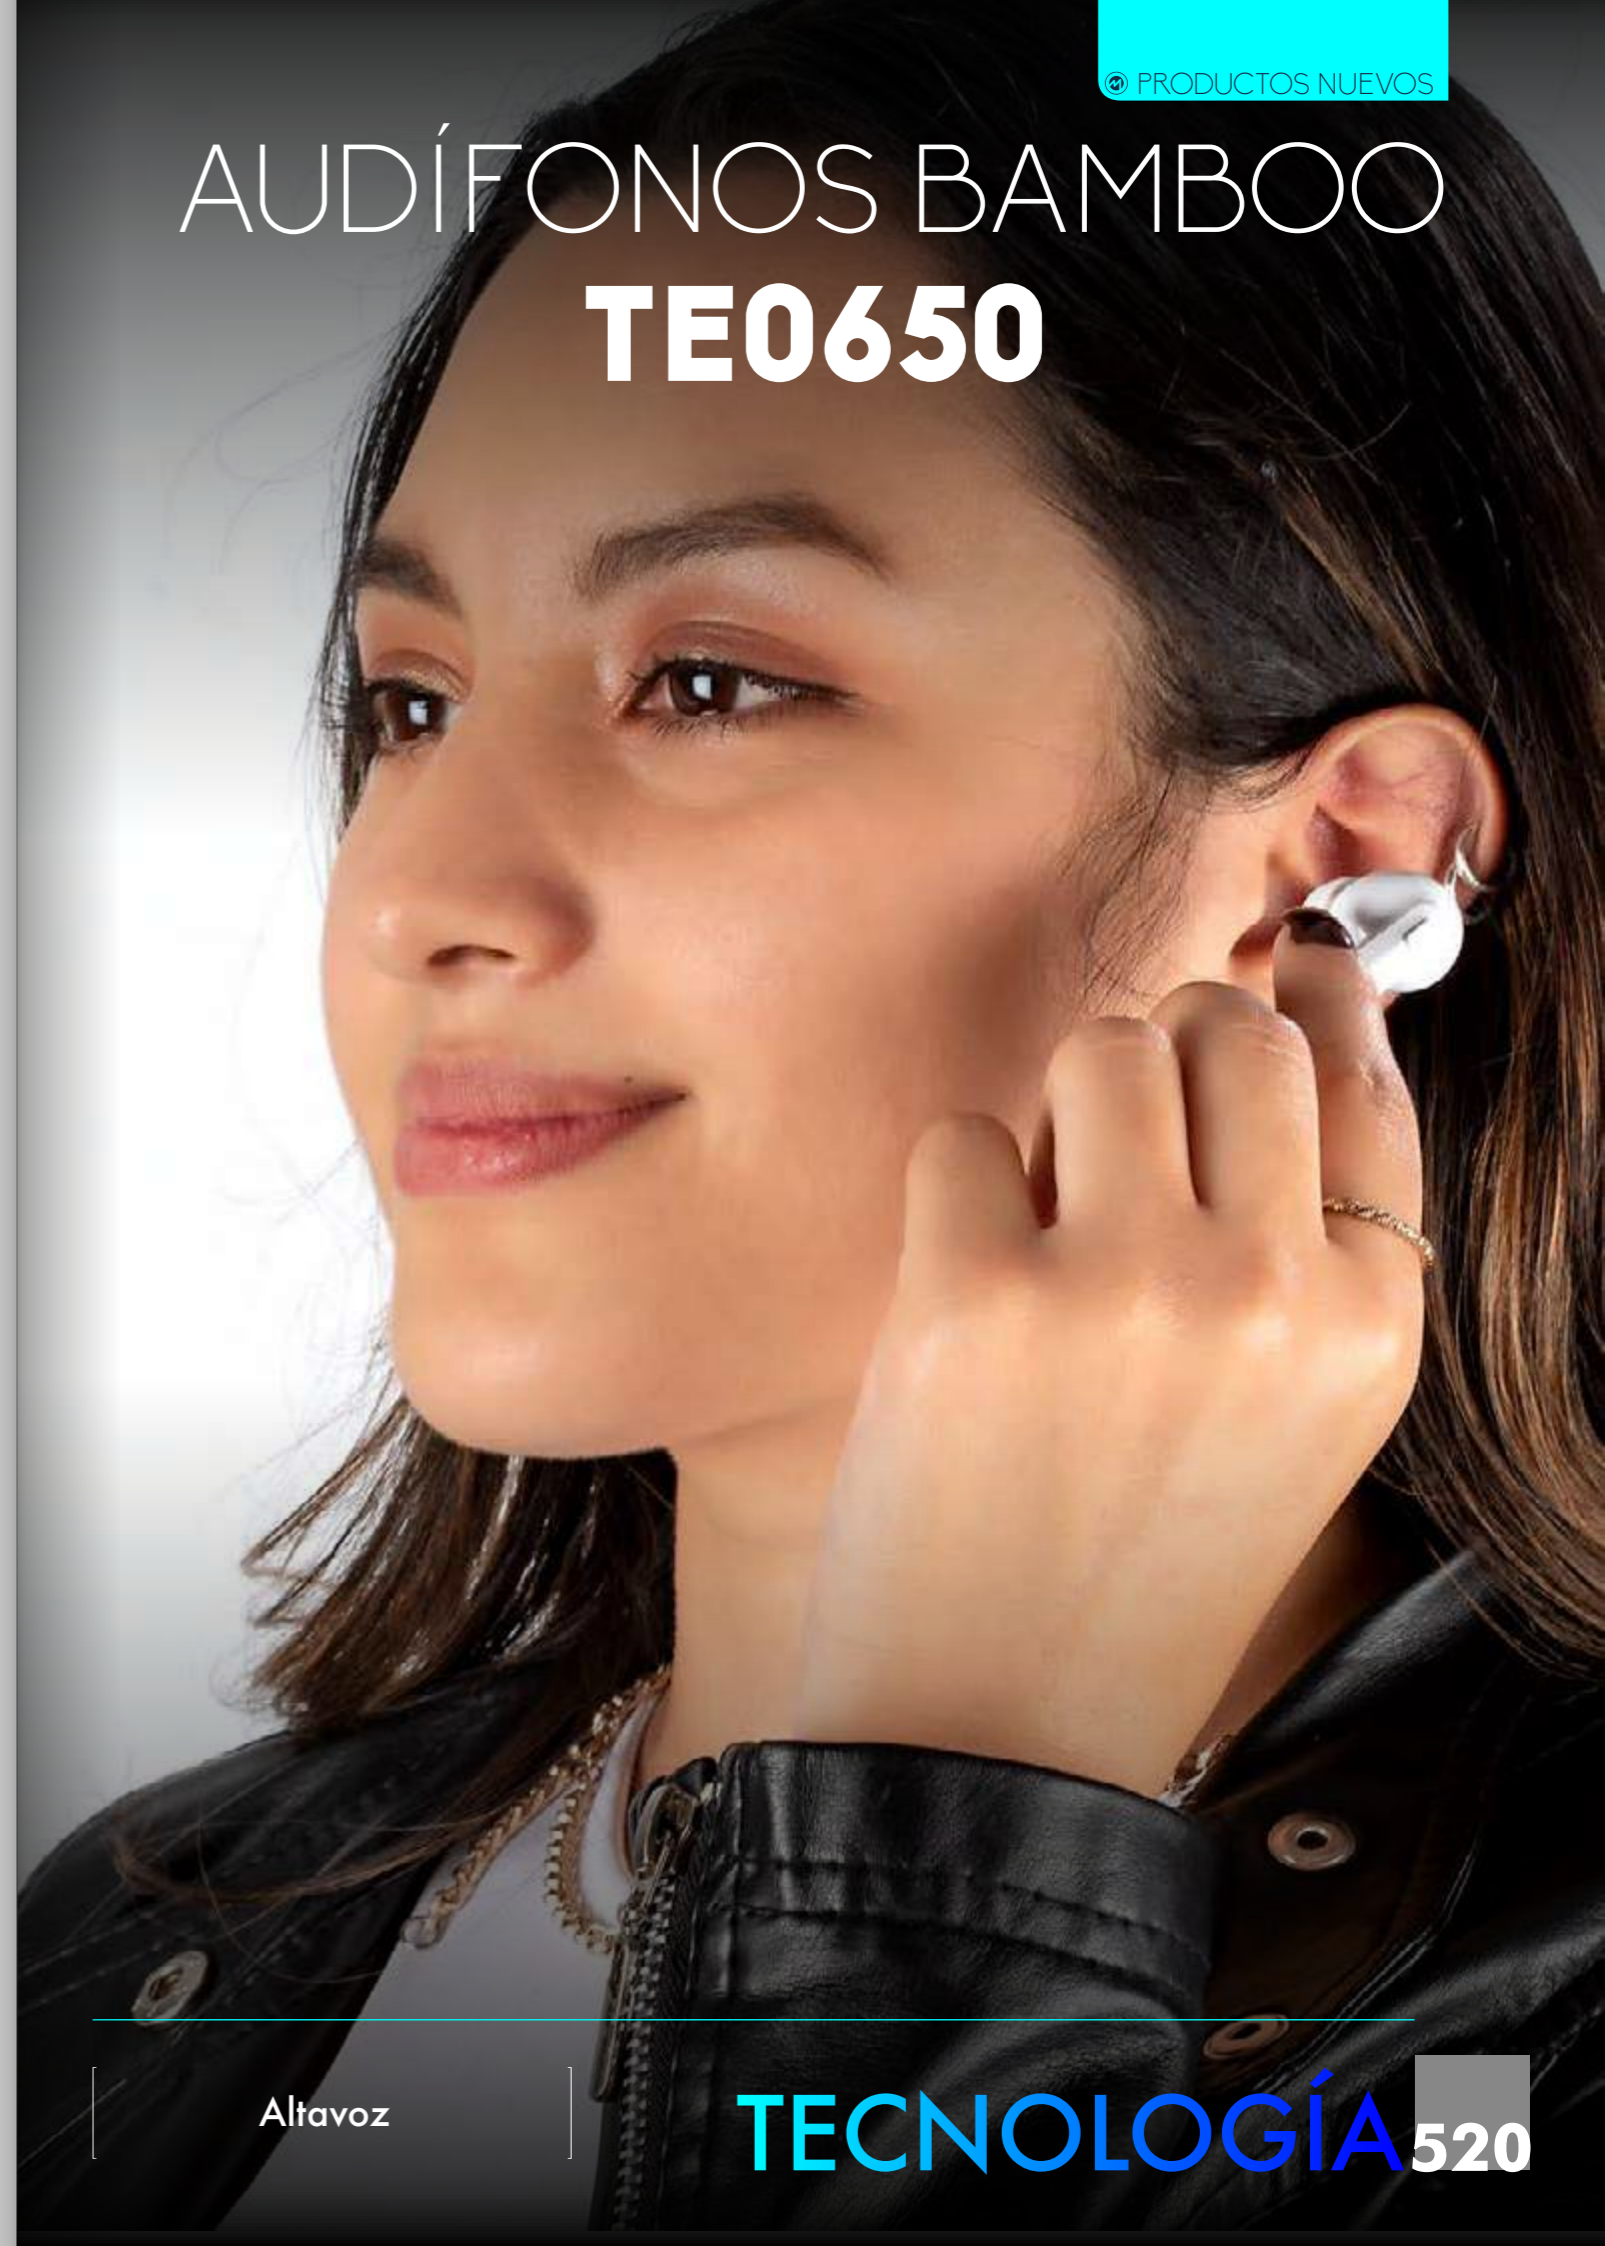

Audífonos inalámbricos TWS. Bluetooth versión 5.0, con cargador integrado en caja de bambú y cierre imantado. Batería 3.7V/240mA. Incluye función para cargar los audífonos utilizando la tecnología Wireless sin necesidad de cables, incluye cable de carga micro usb. Accesorio para carga Wireless no incluido, se vende por separado