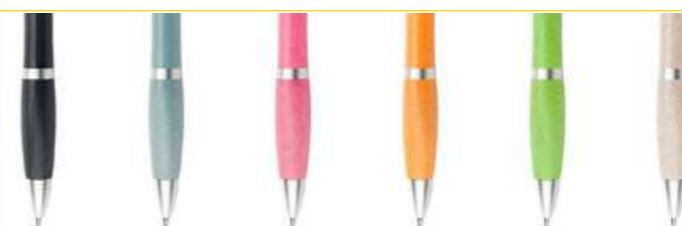

ES0916

BOLÍGRAFO MADEIRA PAJA TRIGO

COLORES DE LÍNEA:

Bolígrafo ecológico con sistema retráctil. Paja de trigo en la parte superior e inferior.

ES0917

BOLÍGRAFO MANCHESTER PAJA DE TRIGO

COLORES DE LÍNEA:

Bolígrafo ecológico con sistema retráctil.