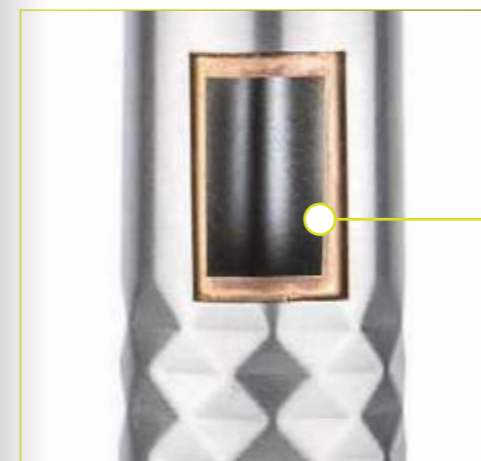

DOBLE PARED

COLORES DE LÍNEA: