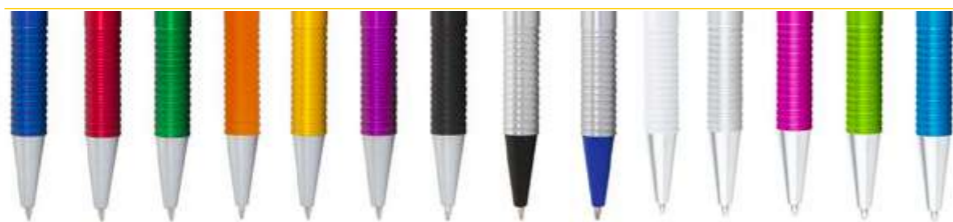

BOLÍGRAFO ASPEN

ES0322

COLORES DE LÍNEA:

Bolígrafo plástico con acabado mate clip plateado. Sistema de apertura retráctil.

ES0114

BOLÍGRAFO NEW CASTLE METALIZADO

Bolígrafo plástico sistema retráctil.

COLORES DE LÍNEA: