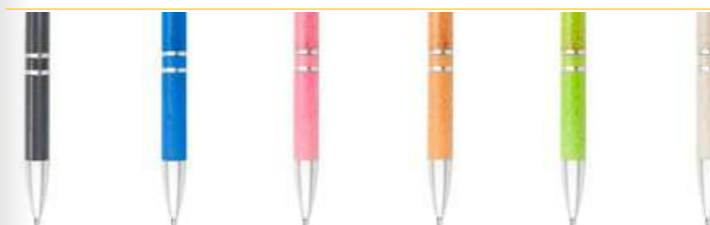

BOLÍGRAFO MONTREAL PAJA TRIGO

COLORES DE LÍNEA:

Bolígrafo ecológico con sistema retráctil y clip metálico