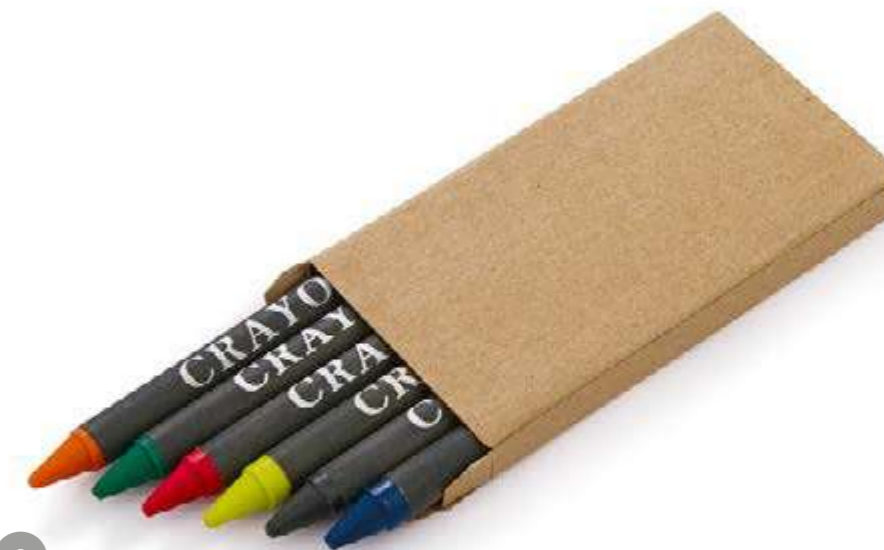

PORTA CRAYONES 6 PUNTAS

ES0668

COLORES DE LÍNEA:

Set de 6 puntas de crayolas intercambiables.

ES0670 SET 6 CRAYONS

COLORES DE LÍNEA:

Set de crayolas x 6 unidades en caja de cartón.

KIT DE COLORES ECO