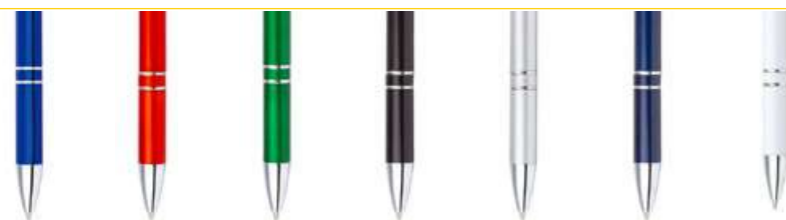

ES0103

BOLÍGRAFO MONTREAL

COLORES DE LÍNEA:

Bolígrafo retráctil con mina tipo Jumbo.