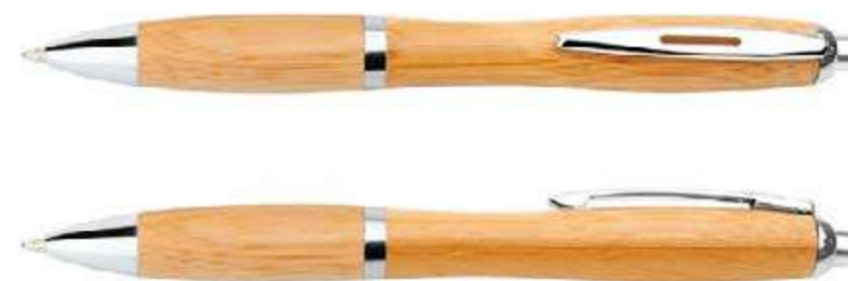

ES0910

BOLIGRAFO ITALIA PUZZLE

COLORES DE LÍNEA:

Bolígrafo plástico con tapa, en la parte interna tiene un juego para disfrutar mientras se utiliza.

ES0013

BOLÍGRAFO LAGOS BAMBOO

COLORES DE LÍNEA:

Bolígrafo ecológico elaborado en bambú.
Sistema retráctil. Clip y punta metálicos.