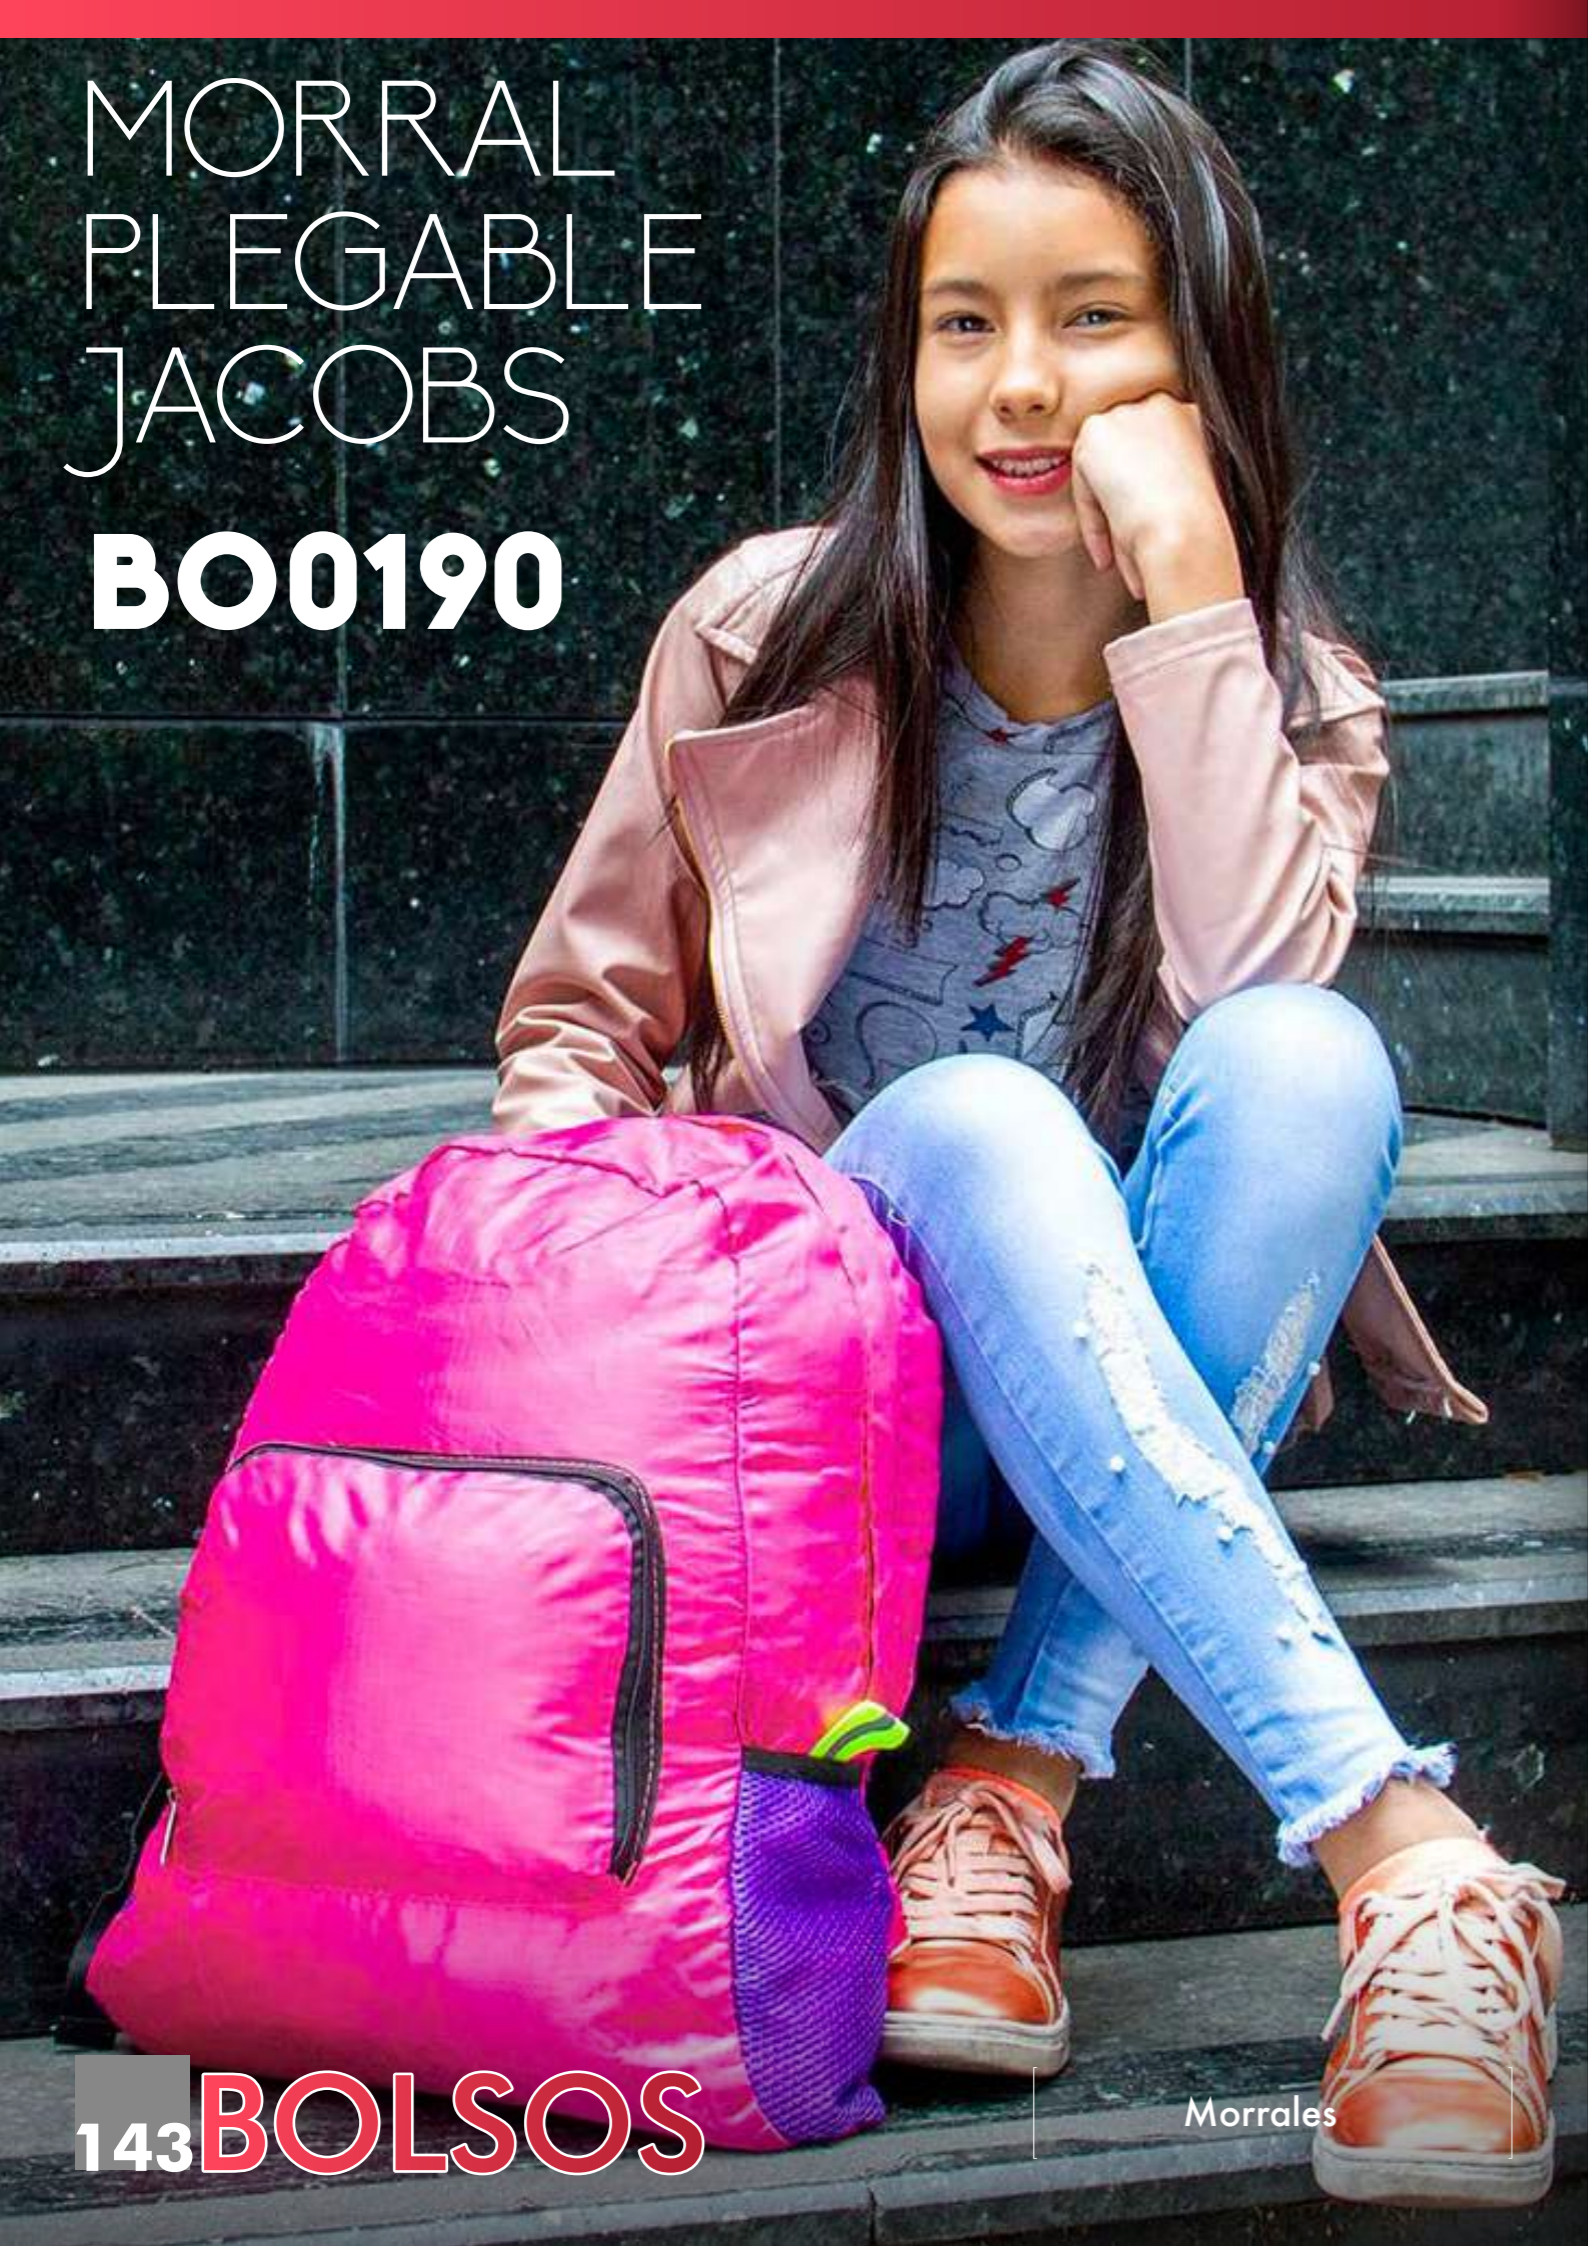

MORRAL
ARIZONA

MORRAL ARIZONA

COLORES DE LÍNEA:

Morral con cargaderas ajustables, bolsillo principal y frontales con cierre en cremallera. Bolsillos laterales en malla.

MORRAL PLEGABLE JACOBS BO0190

MORRAL PLEGABLE JACOBS