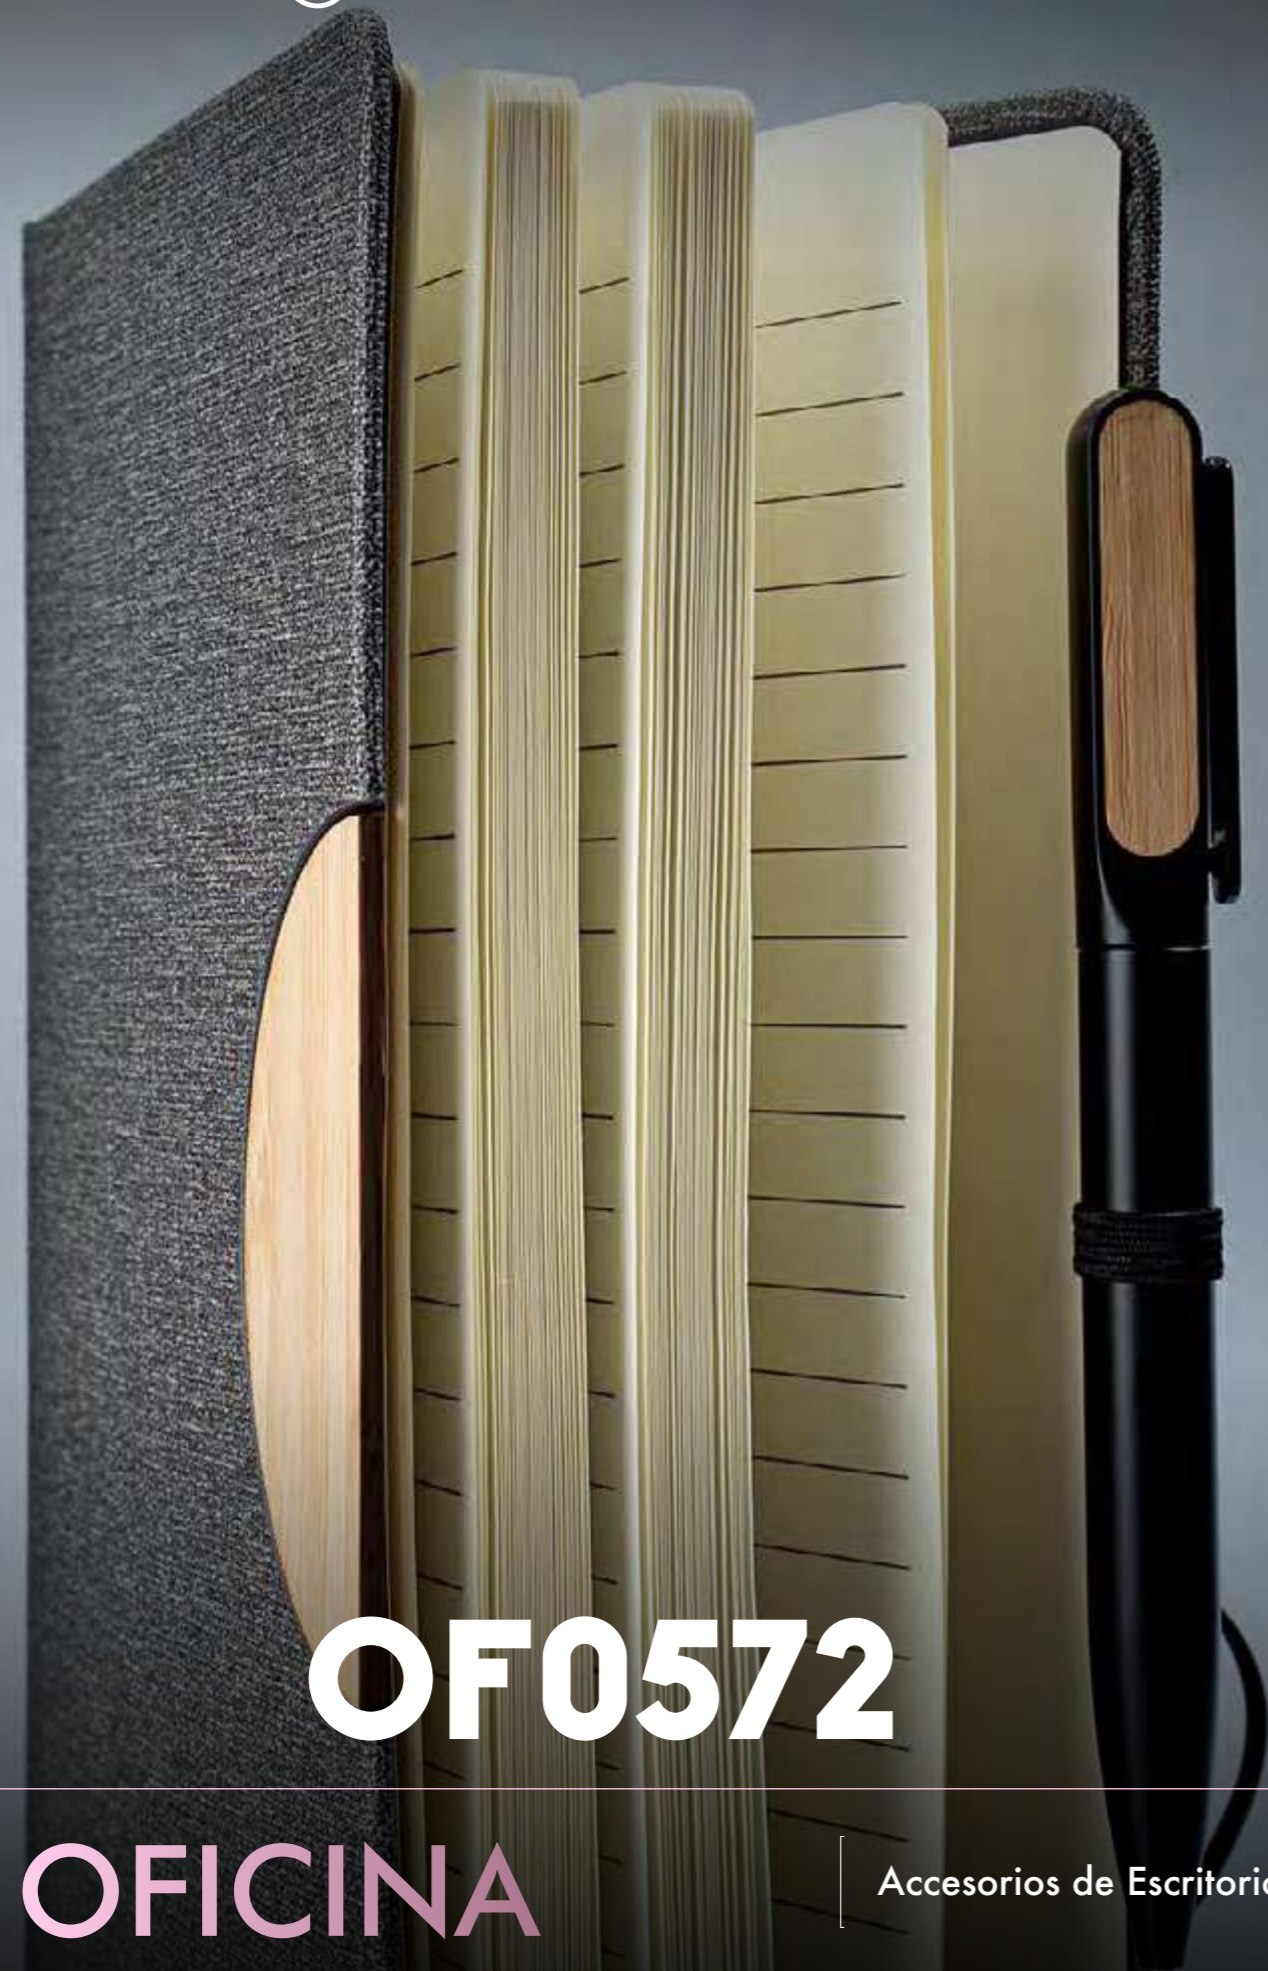

SET EJECUTIVO NEXUS

OF0572