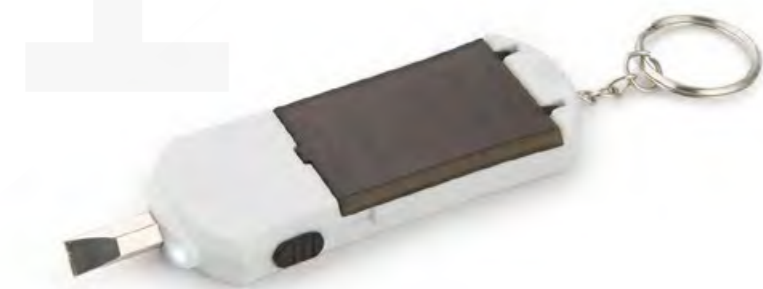

HE0212

SET DE HERRAMIENTAS HOOK

COLORES DE LÍNEA:

Set de herramientas de 4 puntas de destornilladores: 2 tipo Phillips, 2 tipo pala.

Herramienteros

HERRAMIENTAS, LINTERNAS Y LLAVEROS

HE0229

HE0229

HERRAMIENTERO LIGHT

COLORES DE LÍNEA:

Llavero con linterna LUZ LED y 6 puntas de destornillador: 3 tipo phillips y 3 tipo pala.

Herramienteros

HERRAMIENTAS, LINTERNAS Y LLAVEROS