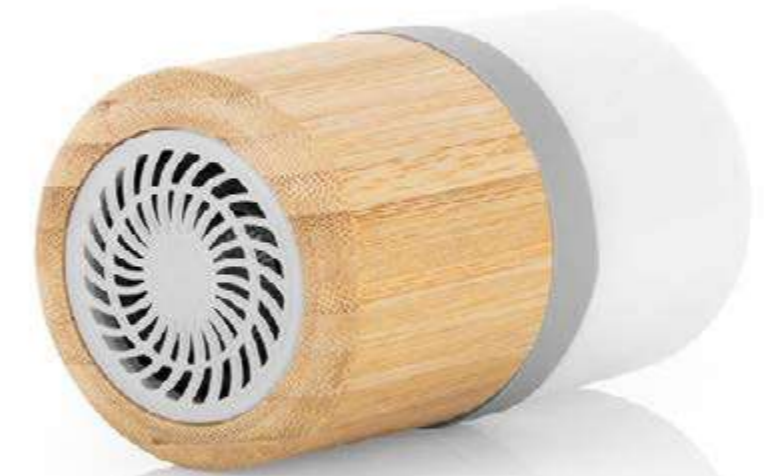

TECNOLOGÍA

TECNOLOGÍA

ALTAVOZ DISCO TE0646

Parlante Bluetooth versión 5.0. Con luces led color blanco y rosado (cambia oprimiendo un boton). Potencia nominal: 4 Ω 3 W * 1. Batería 350mAh con una duración de 2 a 3 horas. Tiempo de carga aproximado de 2horas. Indicador LED de carga. Distancia de conexión máxima 10 metros. Incluye cable USB de carga.