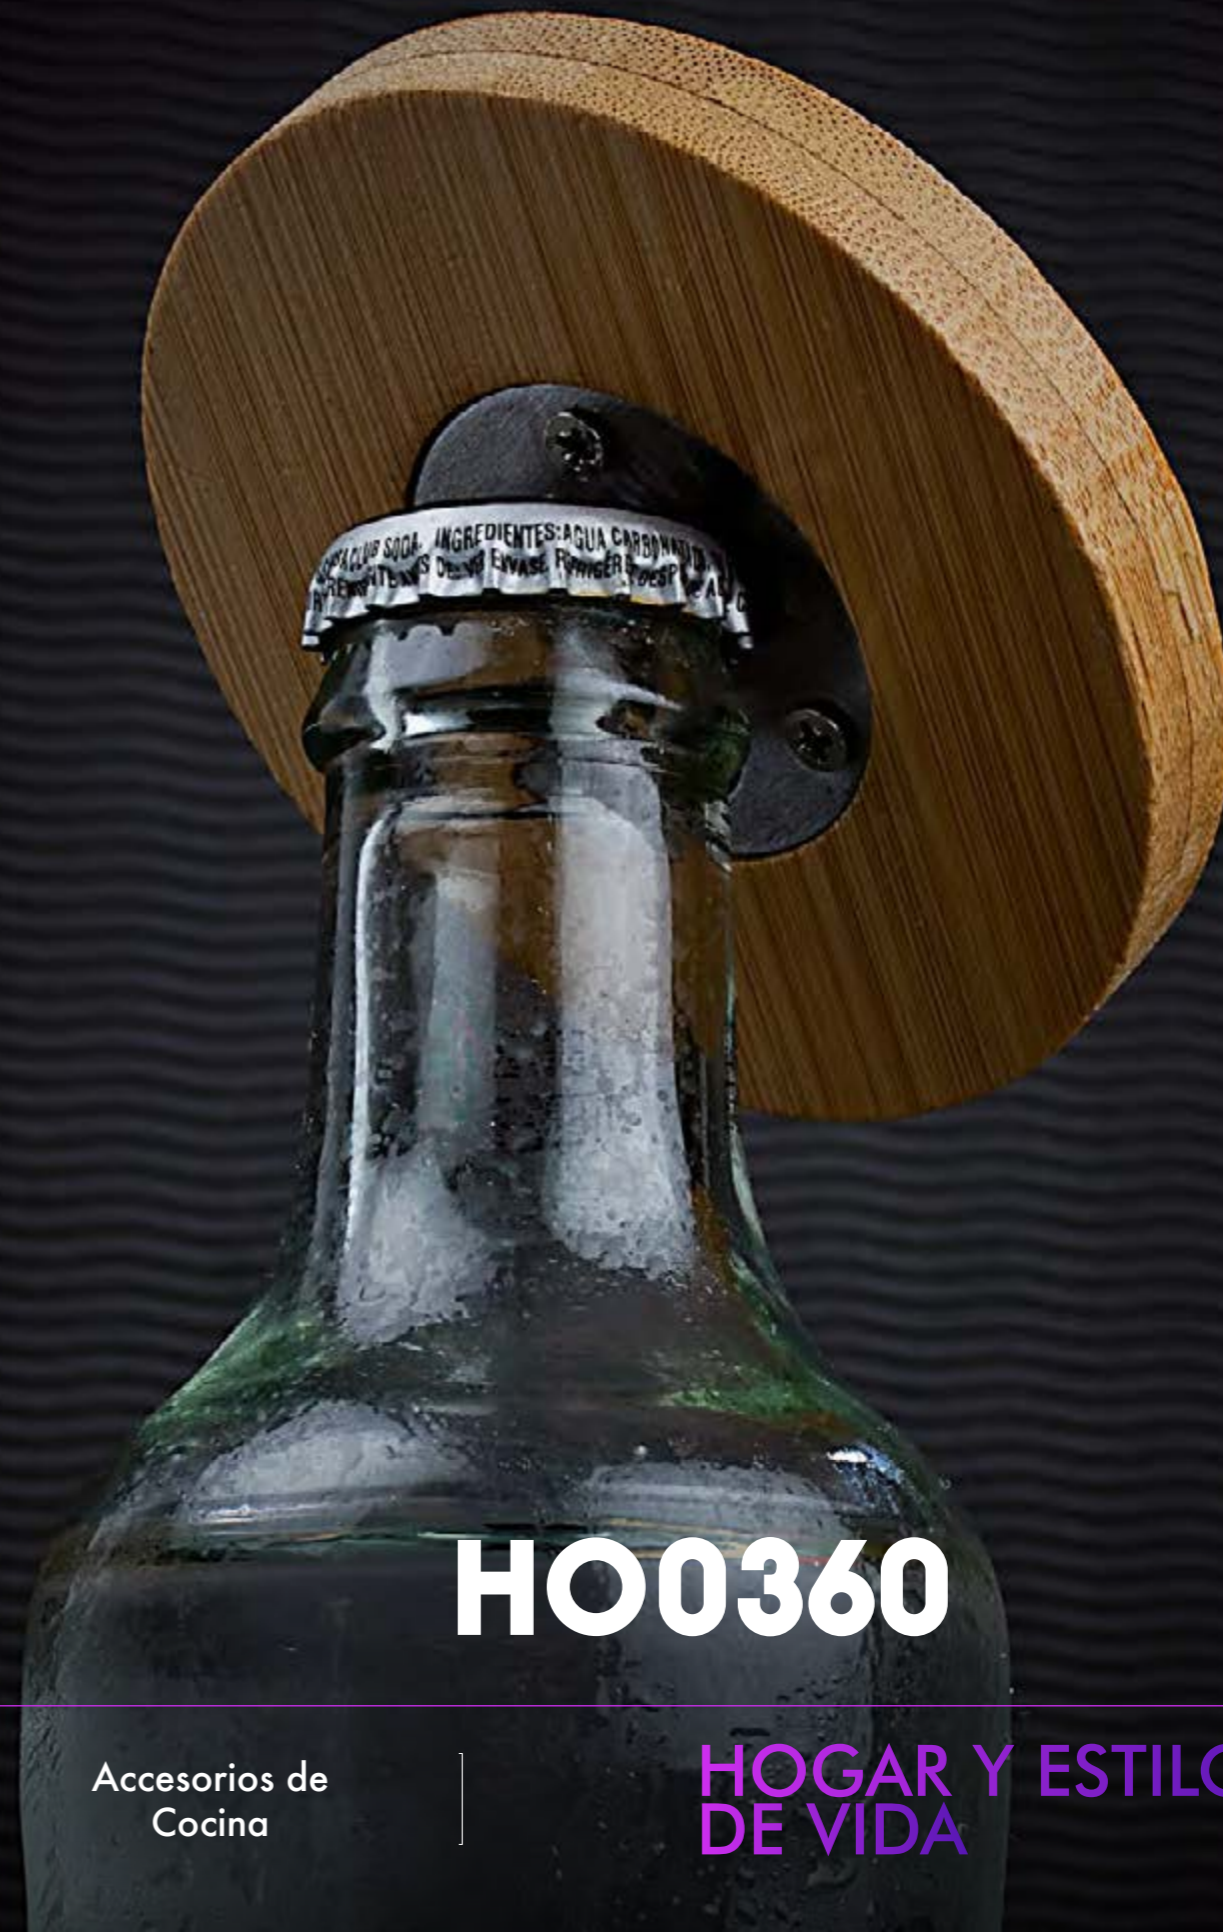

DESTAPADOR BAMBOO

COLORES DE LÍNEA:

Destapador circular en bambú.