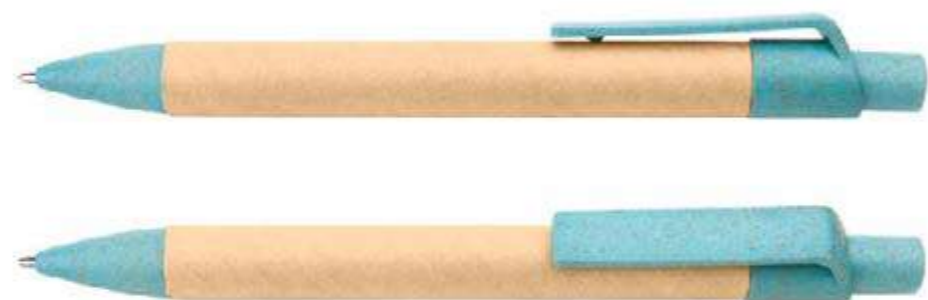

ES0913

BOLÍGRAFO SUECIA PAJA TRIGO

COLORES DE LÍNEA:

Bolígrafo ecológico con sistema retráctil.

ES0916

BOLÍGRAFO MADEIRA PAJA TRIGO

COLORES DE LÍNEA:

Bolígrafo ecológico con sistema retráctil. Paja de trigo en la parte superior e inferior.

ES0917

BOLÍGRAFO MANCHESTER PAJA DE TRIGO

COLORES DE LÍNEA:

Bolígrafo ecológico con sistema retráctil.

ES0923

BOLÍGRAFO MONTREAL PAJA TRIGO

COLORES DE LÍNEA:

Bolígrafo ecológico con sistema retráctil y clip metálico