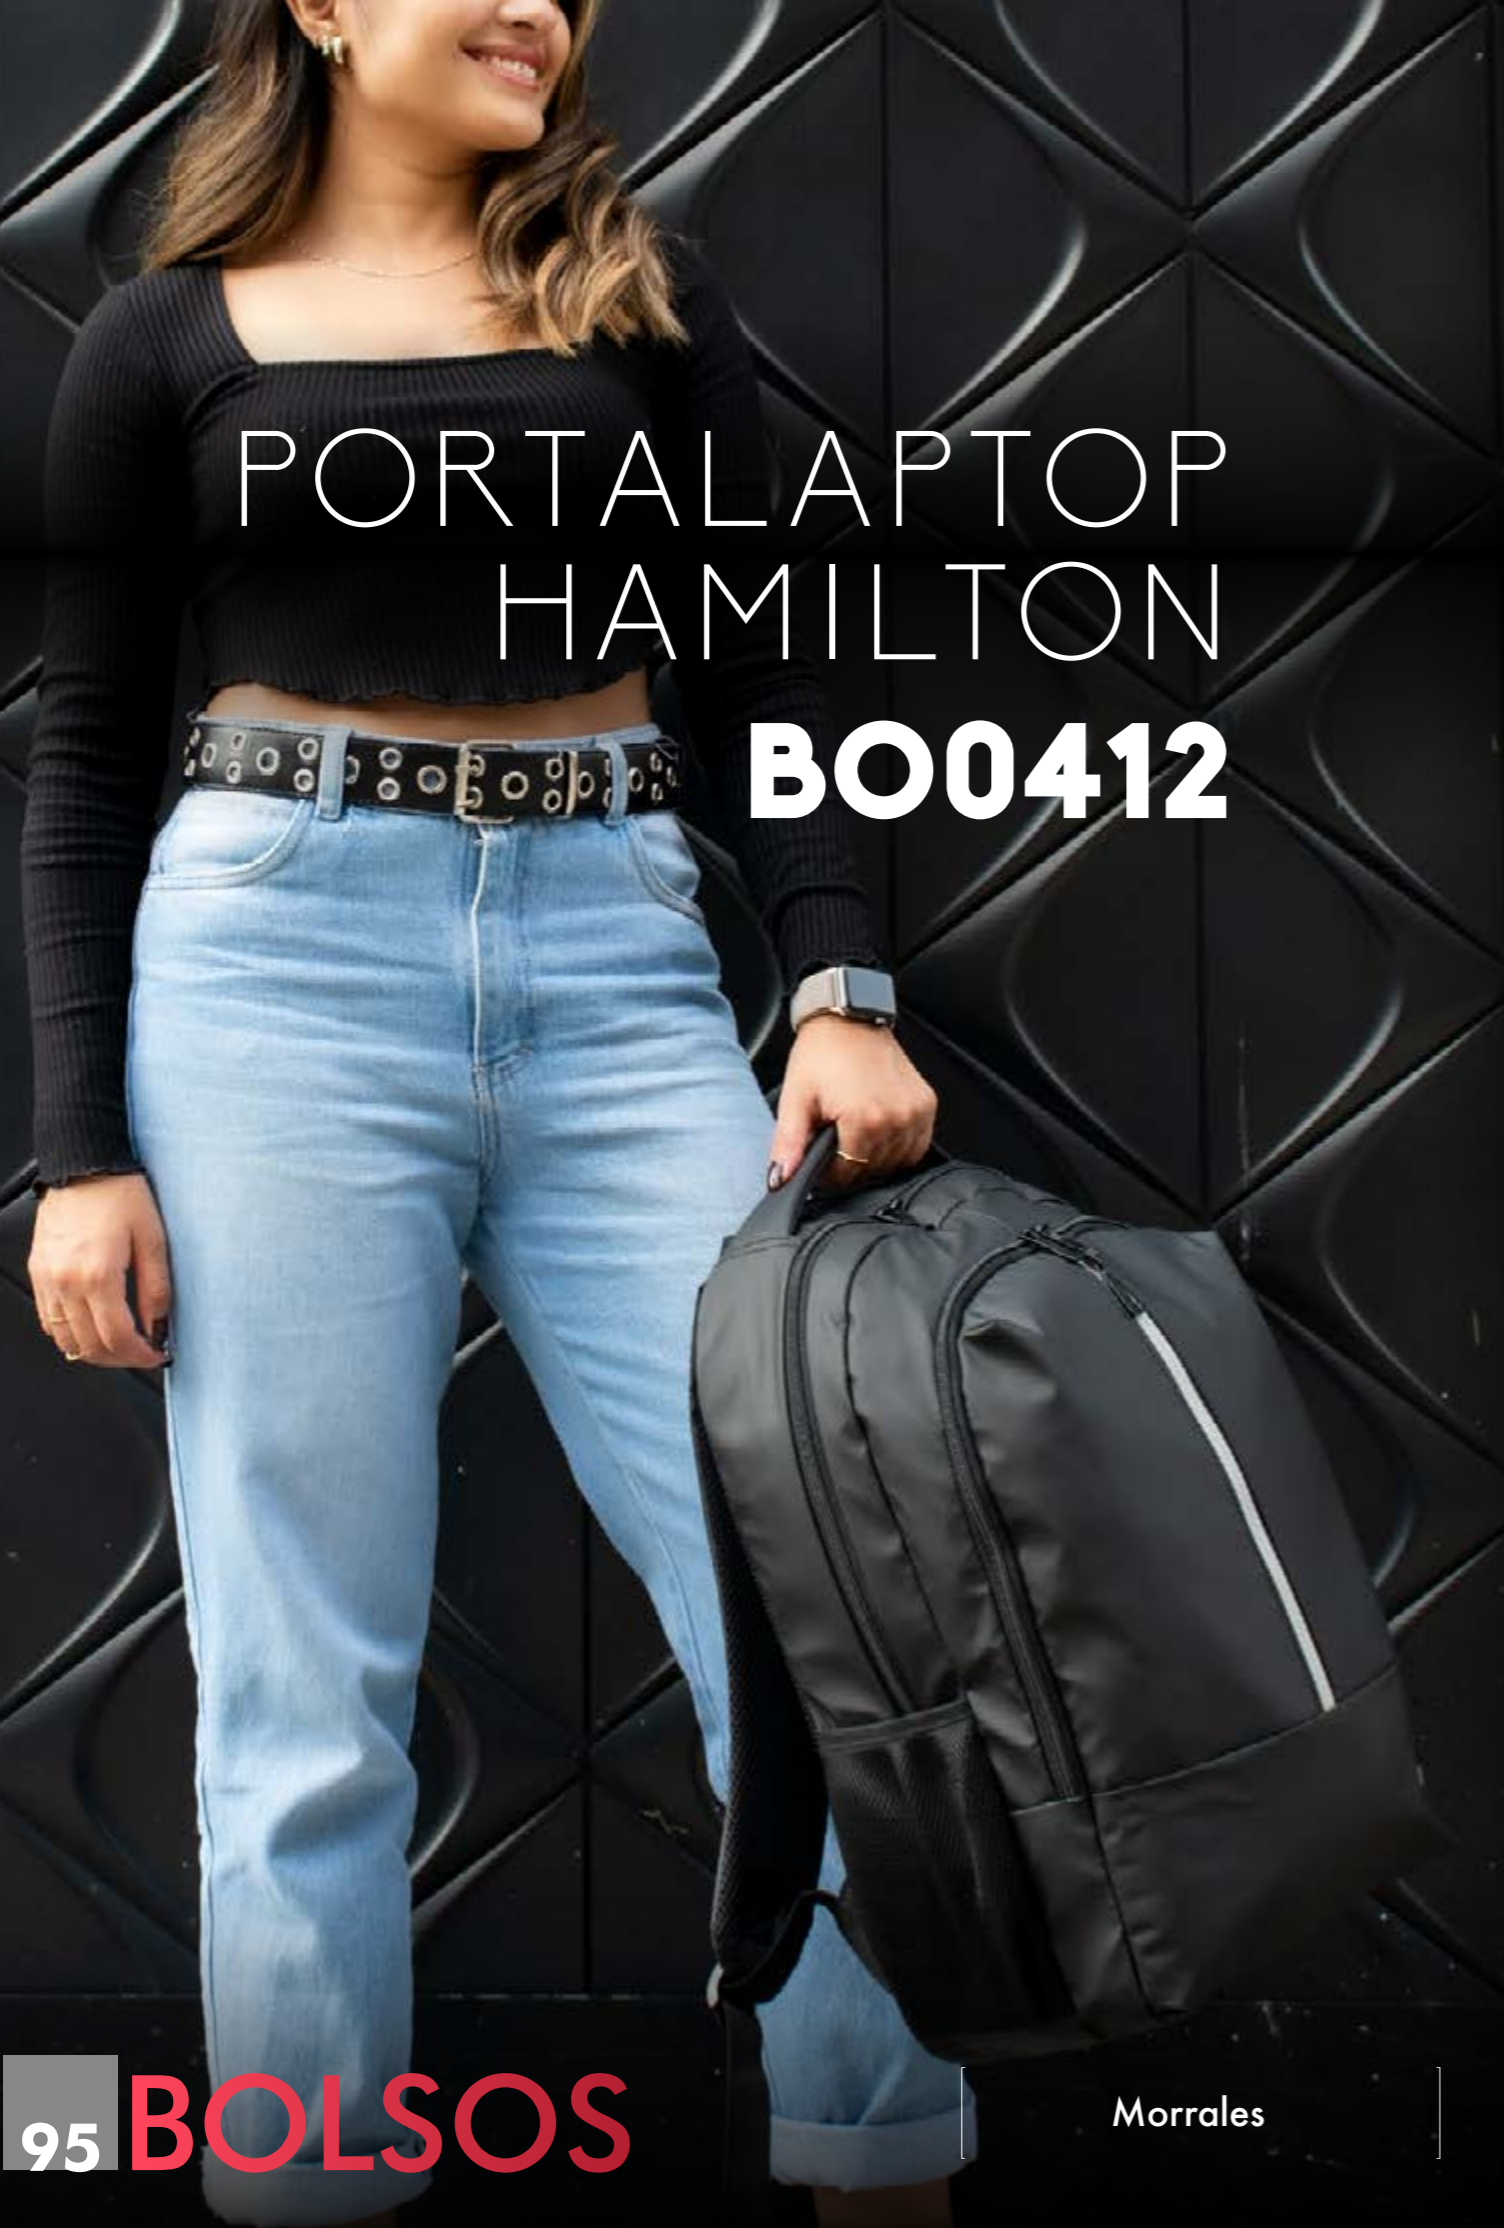

PORTALAPTOP HAMILTON BO0412

BO0412