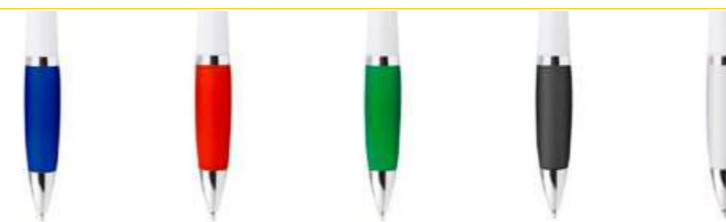

ES0132

BOLÍGRAFO MANCHESTER BLANCO

Bolígrafo plástico sistema retráctil con mina tipo Jumbo.

COLORES DE LÍNEA: