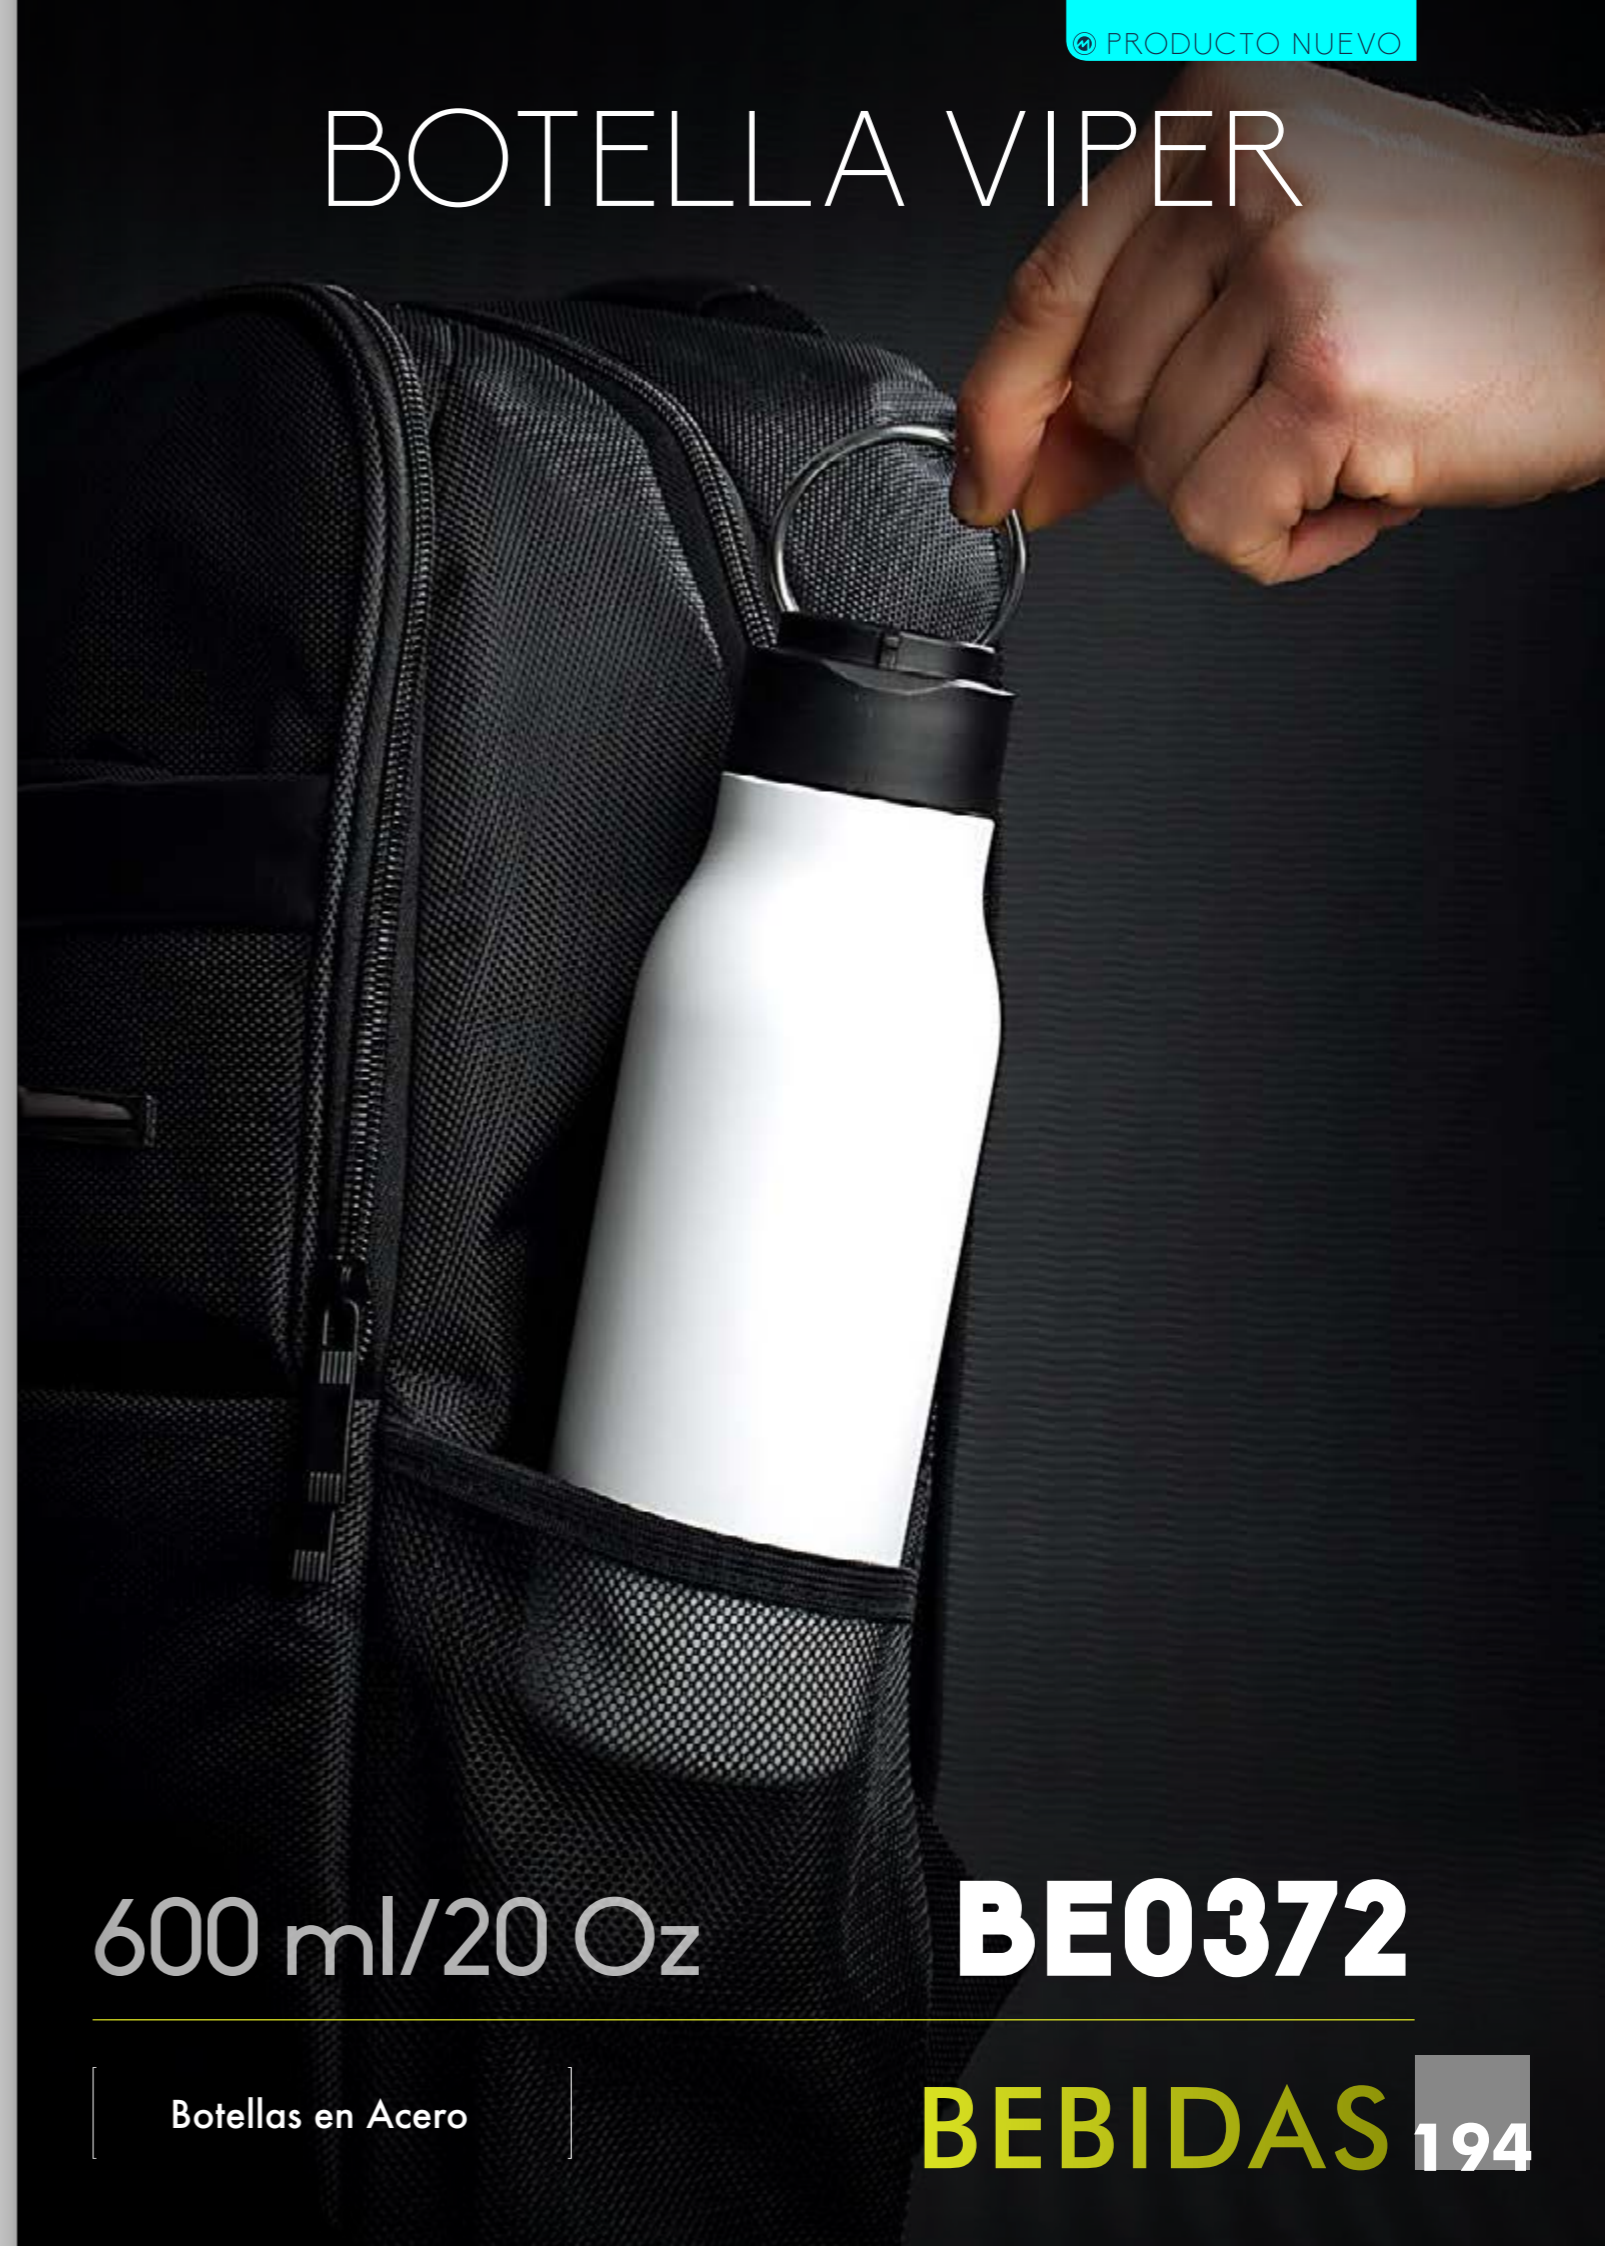

COLORES DE LÍNEA:

Botella en acero Inoxidable de 600 ml / 20 Oz, tapa rosca con gancho para transportar facilmente.

600 ml/20 Oz

BE0372