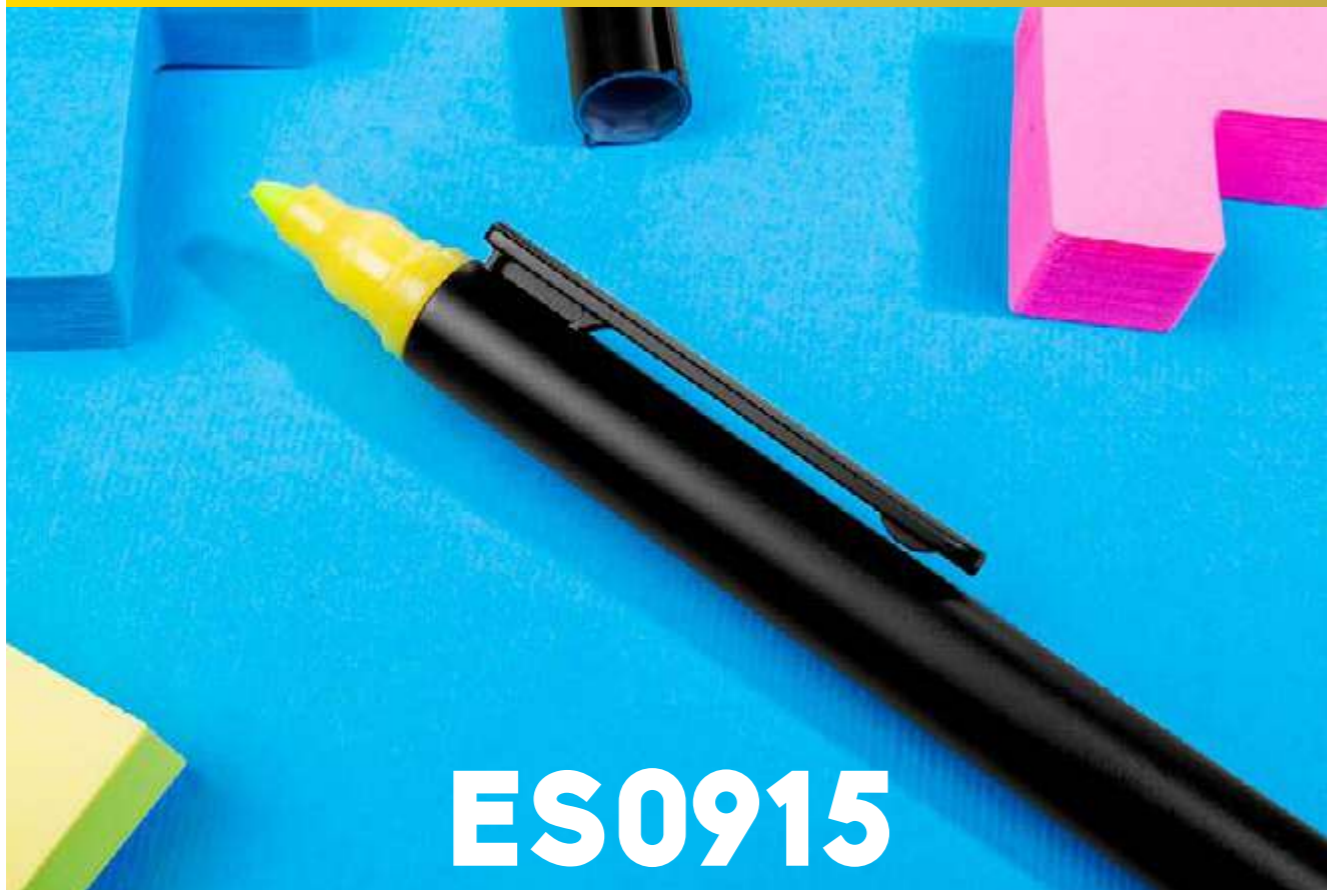

ES0002

BOLÍGRAFO MISSISSIPPI

COLORES DE LÍNEA:

Bolígrafo ecológico con sistema retráctil.

ES0920

BOLÍGRAFO RESALTADOR HOLANDA

COLORES DE LÍNEA:

Bolígrafo plástico sistema twist y resaltador con tapa. Cristales en la parte central para dar diseño.