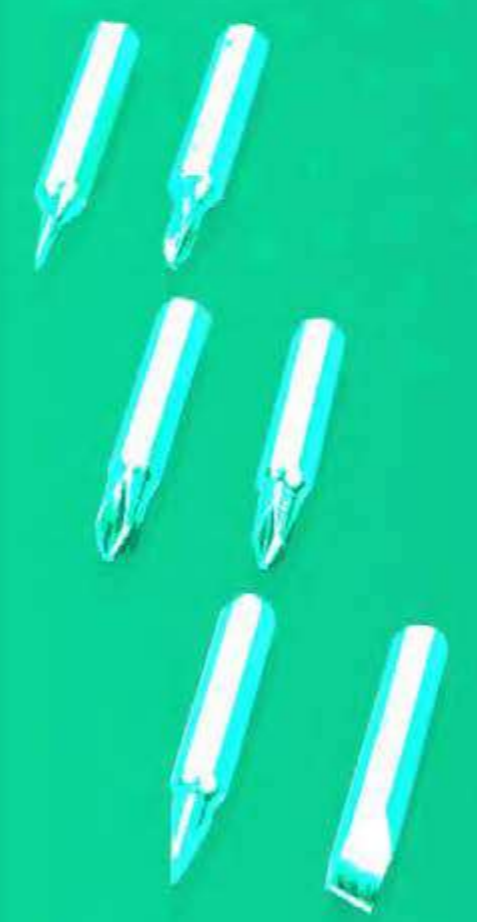

HERRAMIENTAS, LINTERNAS Y LLAVEROS