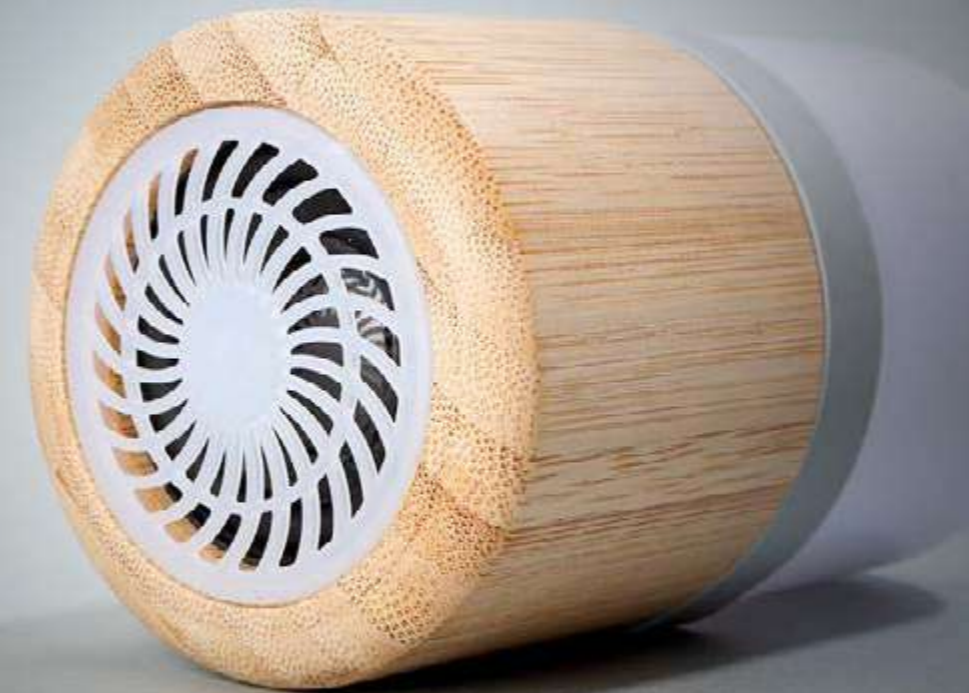

ALTAVOZ
DISCO

TE0646