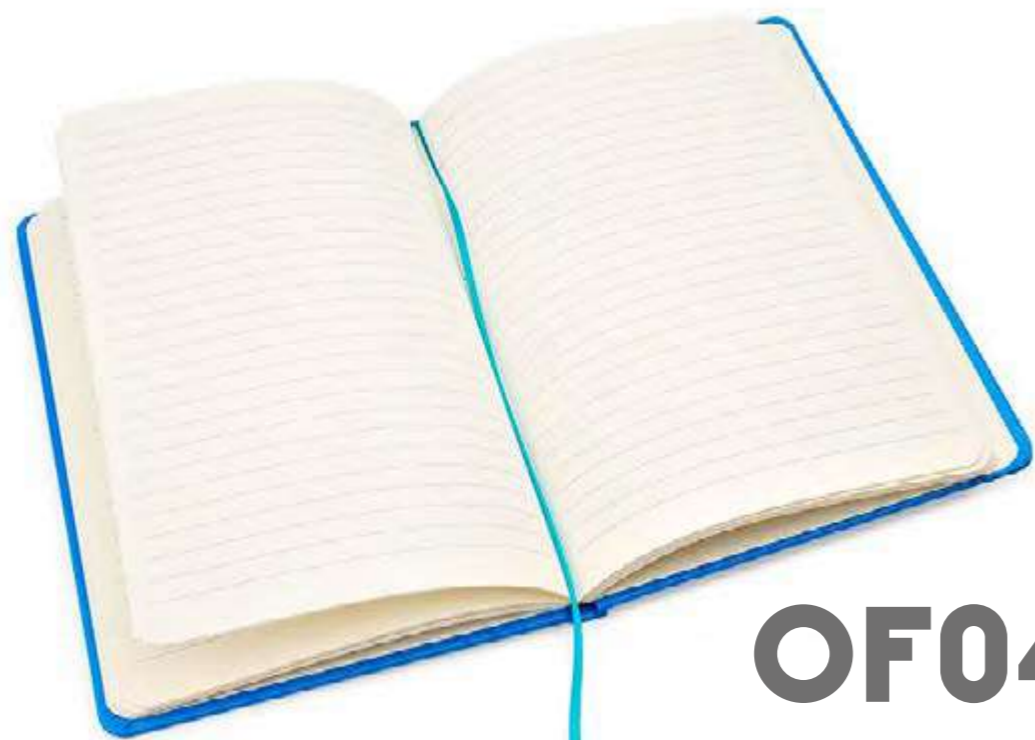

OF0492

LIBRETA NEÓN