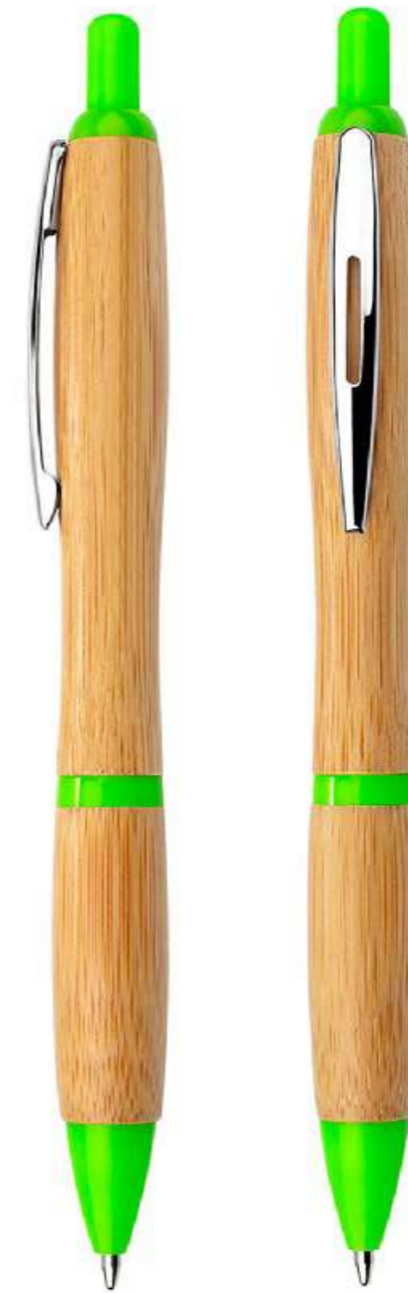

COLORES DE LÍNEA:

Bolígrafo plástico sistema twist y resaltador con tapa, Clip Metálico.

Bolígrafos con Resaltador

ES0946

BOLÍGRAFO OXFORD PLATEADO

COLORES DE LÍNEA:

Bolígrafo plástico sistema twist y resaltador con tapa, Clip Metálico.

Bolígrafos con Resaltador

BOLÍGRAFO MANCHESTER BAMBOO II

BOLÍGRAFO MANCHESTER BAMBOO II

COLORES DE LÍNEA:

Bolígrafo ecológico en bambú con sistema de apertura retráctil. Clip Metálico.

Bolígrafos Plásticos