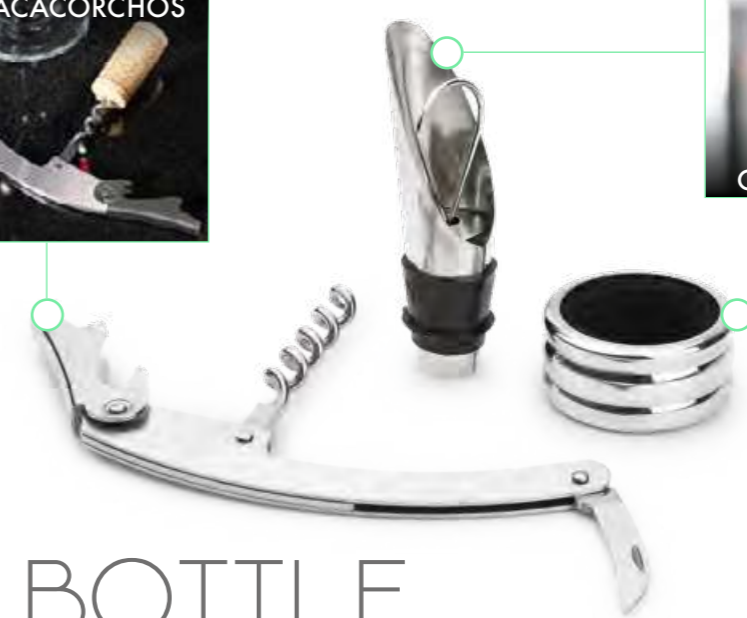

CAJA DE MADERA PARA UNA BOTELLA

PRODUCTOS DE LÍNEA

HO0084

CAJA DE BAMBÚ 4

ACCESORIOS

Contiene 4 accesorios con apliques en madera: Tapón para botella, sacacorchos descapsulador de 1 tiempo, termómetro y cortagotas.

HO0083

CAJA DE MADERA 4 ACCESORIOS

Contiene: Sacacorchos de 1 tiempo, tapón metálico, termómetro, aro antigoteo.

SET VINO BOTTLE

HO0310

SET VINO BOTTLE

COLORES DE LÍNEA:   

Contiene 3 accesorios de bar: Tapón para botella, aro anti goteo, sacacorchos de 1 tiempo. Caja con diseño de botella y acabado en goma.

ARO ANTIGOTEO

SACACORCHOS

CORTA GOTAS

TERMÓMETRO

TAPÓN

HO0109

CAJA DE MADERA 5 ACCESORIOS

Contiene: 4 accesorios de bar con aplique en madera: Sacacorchos descapsulador de 1 tiempo, cortagotas, tapón metálico y aro antigoteo. NO INCLUYE LA BOTELLA DE VINO.