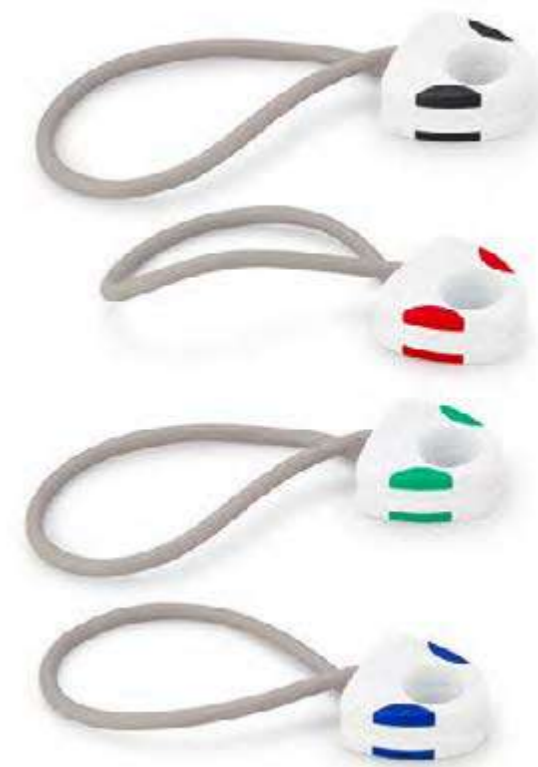

VI0102 COLCHONETA YOGA

COLORES DE LÍNEA:

Colchoneta ideal para realizar ejercicios de meditación y/o relajación. Incluye bolsa de transporte.

VI0168

BANDA ELASTICA FORCE

VI0168

COLORES DE LÍNEA:

Banda elástica ideal para hacer entrenamiento fitness o de resistencia, con manijas para mejor agarre y sistema de apertura twist para separarlas, largo de la banda extendida 48 cm.