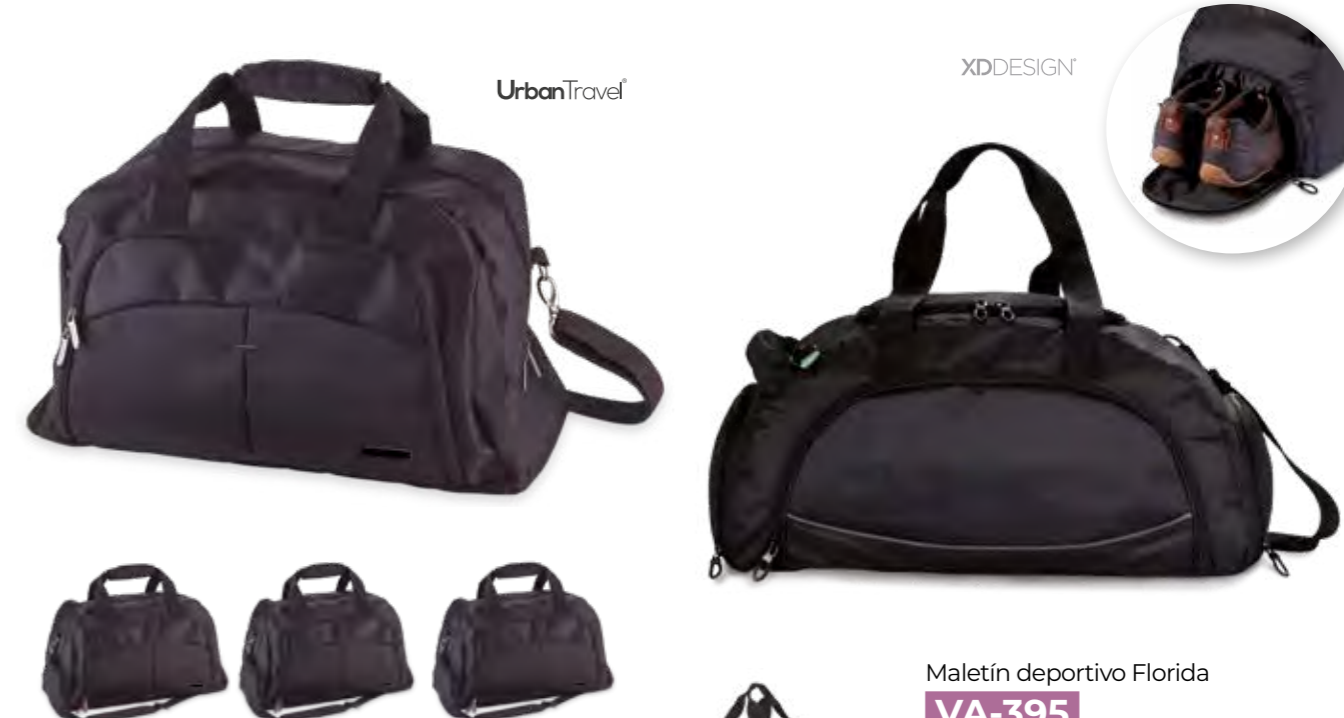

Morral Backpack King Urban Travel

VA-642

Maletín para viaje en poliéster 1680D, con dos bolsillos y reata para cargar.
Medidas 28 cm x 47 cm x 21 cm.
Marca 4 cm / Láser (incluye placa metálica).

Maletín deportivo Florida

VA-395

En poliéster 600D Ribstop. Bolsillo frontal con cremallera. Con organizadores interiores, bolsillo lateral, bolsillo portazapatos, asas acolchadas y manija para colgar. 4 soportes en la base.
Medidas 55 cm x 26 cm x 27.5 cm.
Marca 15 cm / Screen.