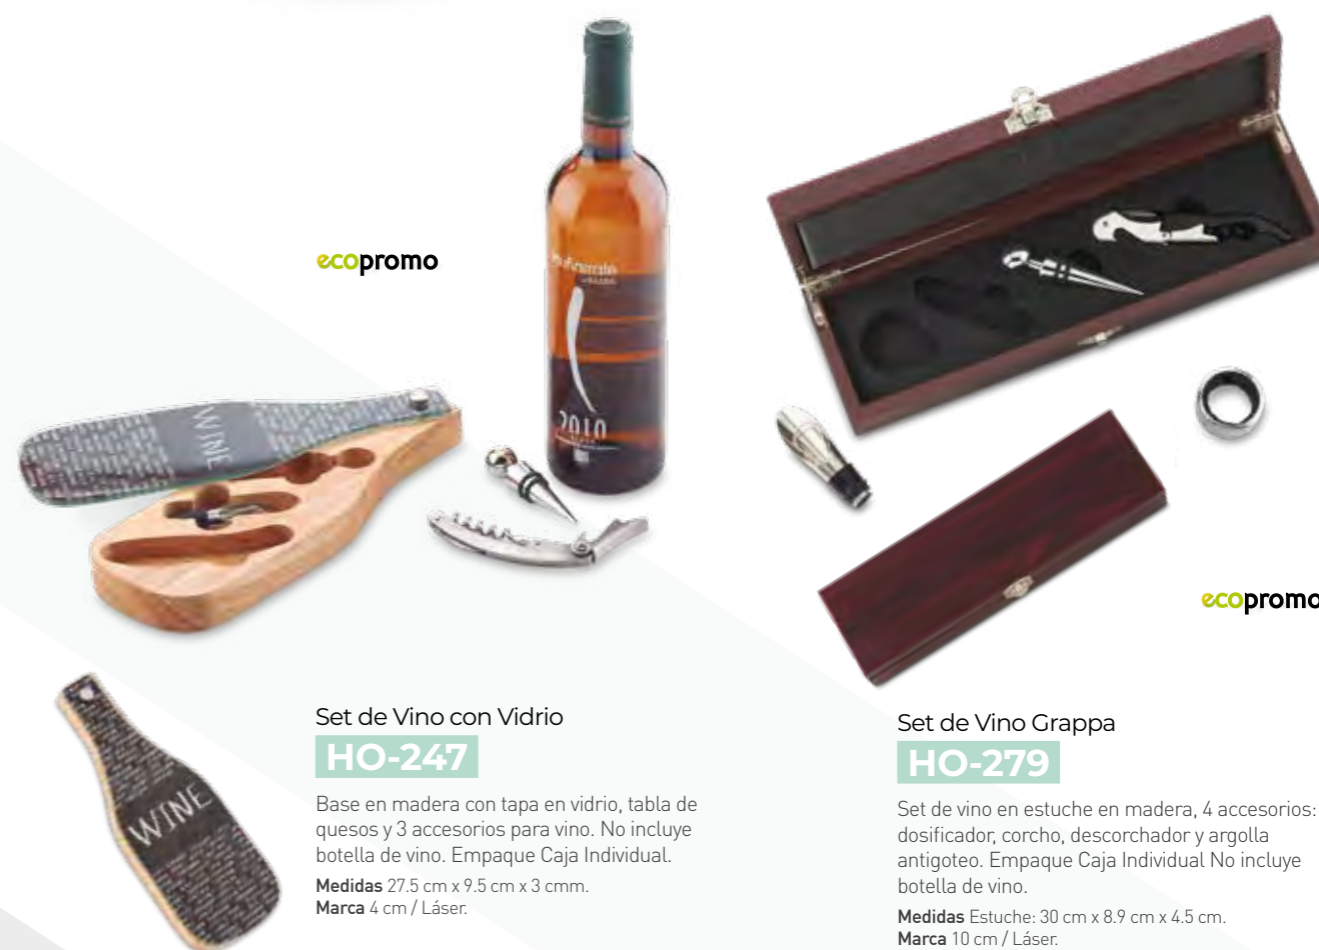

ecopromo

Set de Vino con Vidrio
HO-247

Base en madera con tapa en vidrio, tabla de quesos y 3 accesorios para vino. No incluye botella de vino. Empaque Caja Individual.

Medidas 27,5 cm x 9,5 cm x 3 cmm.
Marca 4 cm / Láser.