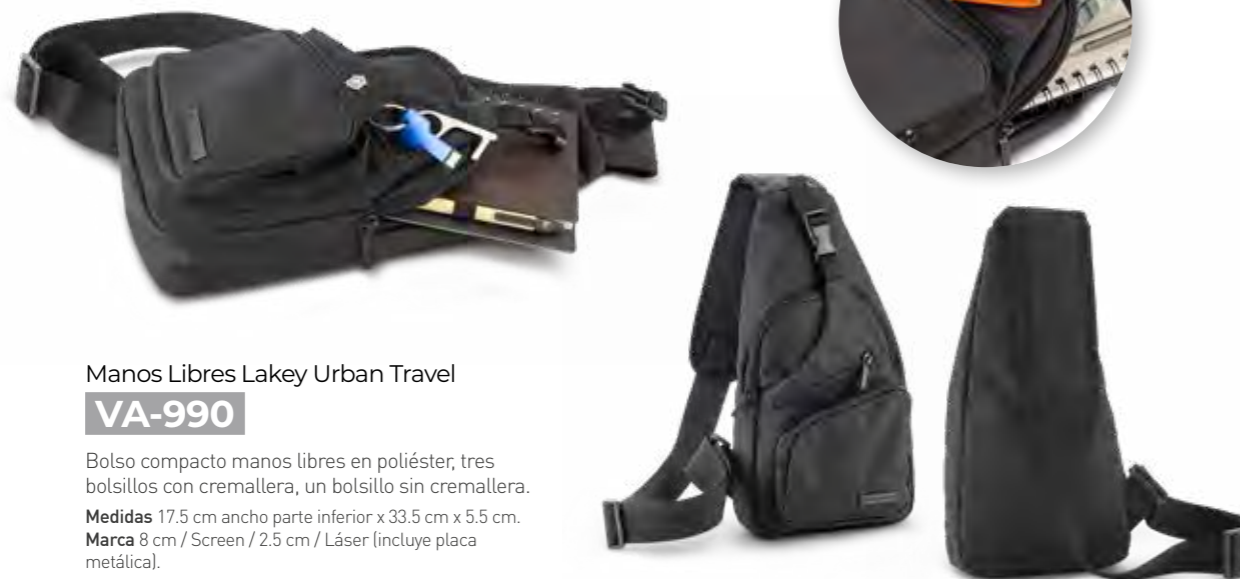

Medidas 19.5 cm x 32 cm x 9 cm.
Marca 8 cm / Screen / 2.5 cm / Láser (incluye placa metálica).

Manos Libres Lakey Urban Travel
VA-990

Bolso compacto manos libres en poliéster, tres bolsillos con cremallera, un bolsillo sin cremallera.