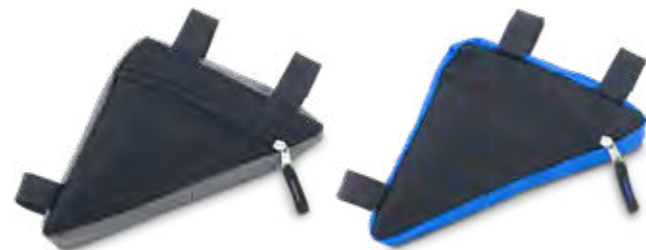

Organizador para Bicicleta
VA-951

Organizador en poliéster para bicicleta, con sujetadores en velcro.
Medidas 17 cm x 17 cm x 3.3 cm.
Marca 8 cm / Screen.

Organizador de Viaje Darwin
VA-956

En poliéster, agarradera lateral.
Medidas 23 cm x 11 cm x 9 cm.
Marca 12 cm / Screen.