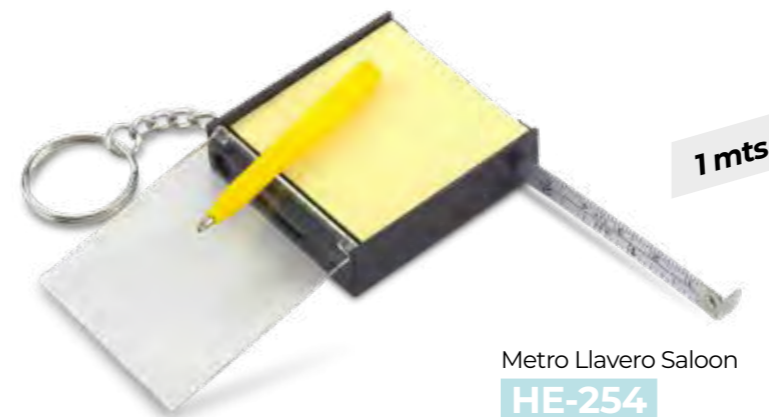

1.5 mts

Metro llavero House
HE-168

Llavero metro de 1.50 m en plástico con botón de presión para recoger la cinta.
Medidas 5 cm x 5.5 cm x 1.2 cm.
Marca 3 cm / Tampografía.

1 mts

Metro Llavero Saloon
HE-254