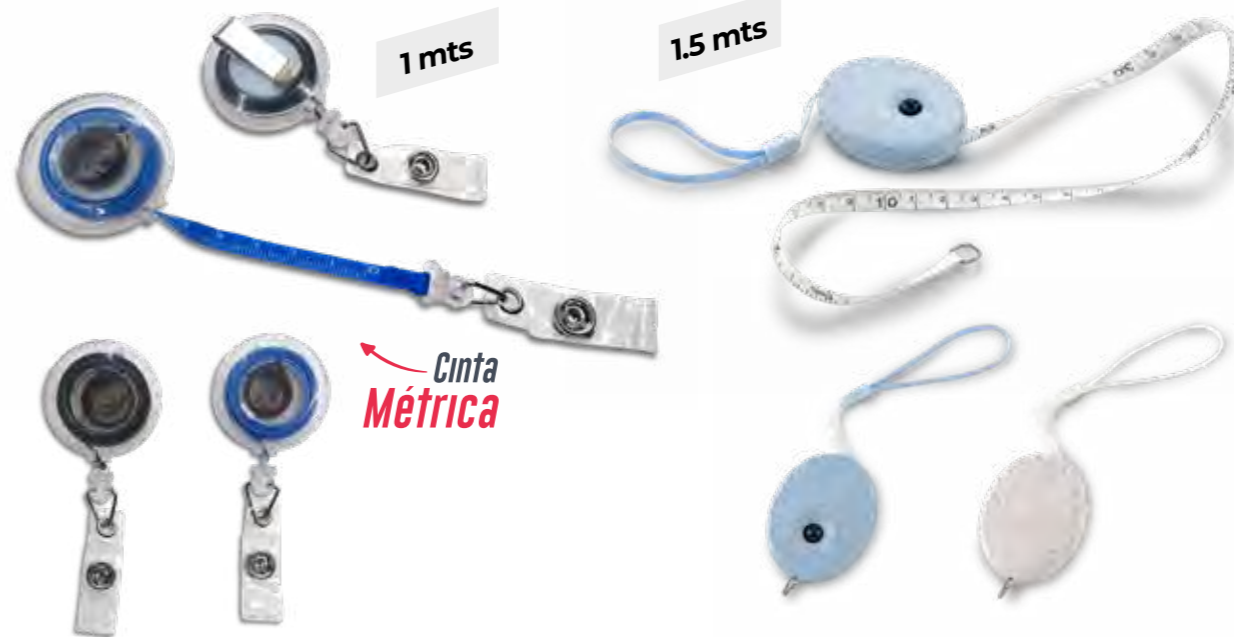

Cinta Métrica

Portaidentificador de Carnet con Metro

HE-291

Plástico con metro de 1m.

Medidas 0.9 cm x 3.8 cm diámetro.
Marca 2 cm / Tampografía / Litoresina.

Metro Oval Eco

HE-268

Metro plástico de 1.5m de longitud, elaborado en fibra de trigo. Cordón para colgar.

Medidas 5 cm x 3.7 cm x 1 cm.
Marca 3.5 cm / Tampografía.