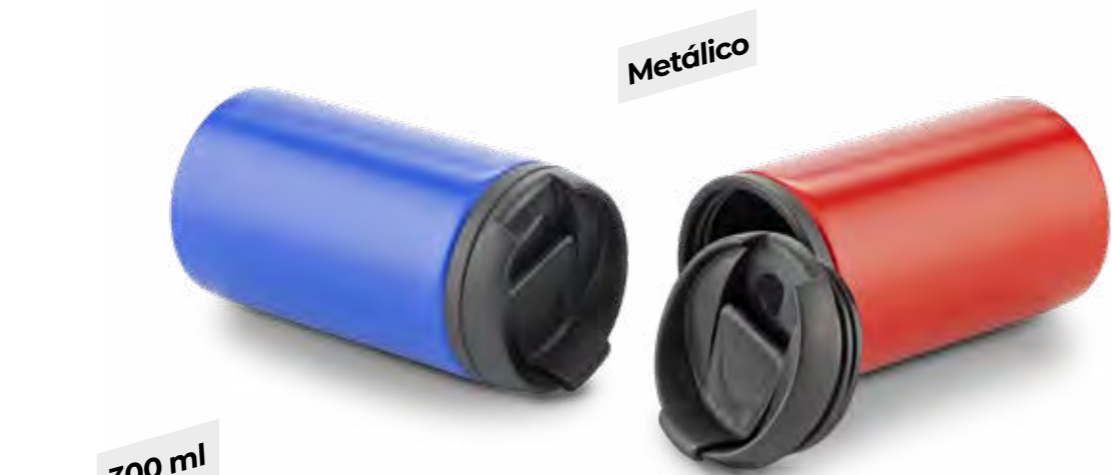

Metálico

300 ml