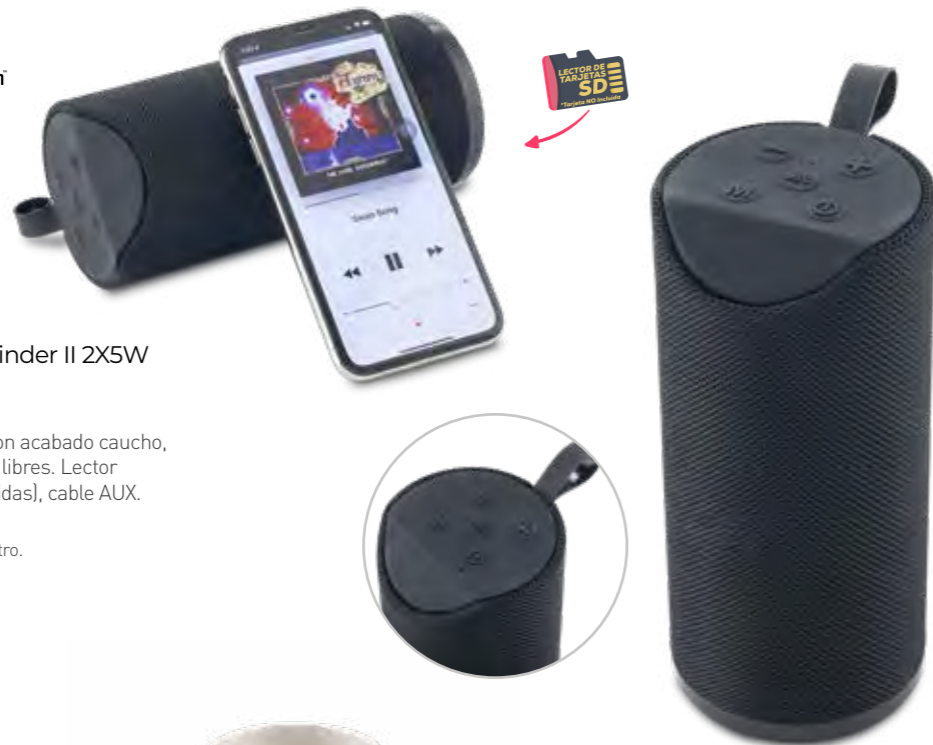

2x5W

Speaker Bluetooth Cylinder II 2X5W

TE-310-1

Speaker bluetooth plástico con acabado caucho, 2x5W, funciona como manos libres. Lector de tarjeta SD y USB (no incluidas), cable AUX. Empaque caja individual.

Medidas 16,5 cm x 7,5 cm diámetro.
Sin Marca