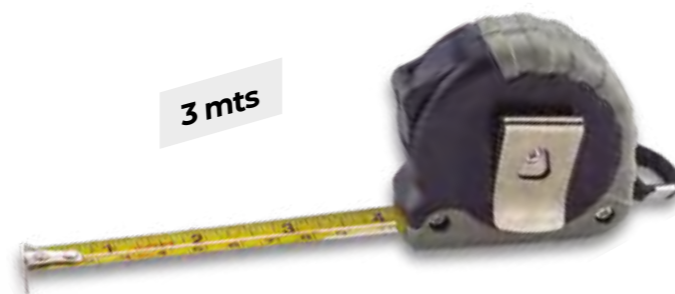

Metro plástico de 5 m con partes de bambú.
Medidas 6 cm x 6.5 cm x 3 cm.
Marca 5.5 cm / Láser.

3 mts

Metro Oliver
HE-225

Metro plástico de 3 m.
Medidas 6.4 cm x 6 cm x 2.2 cm.
Marca 3.5 cm / Tampografía.