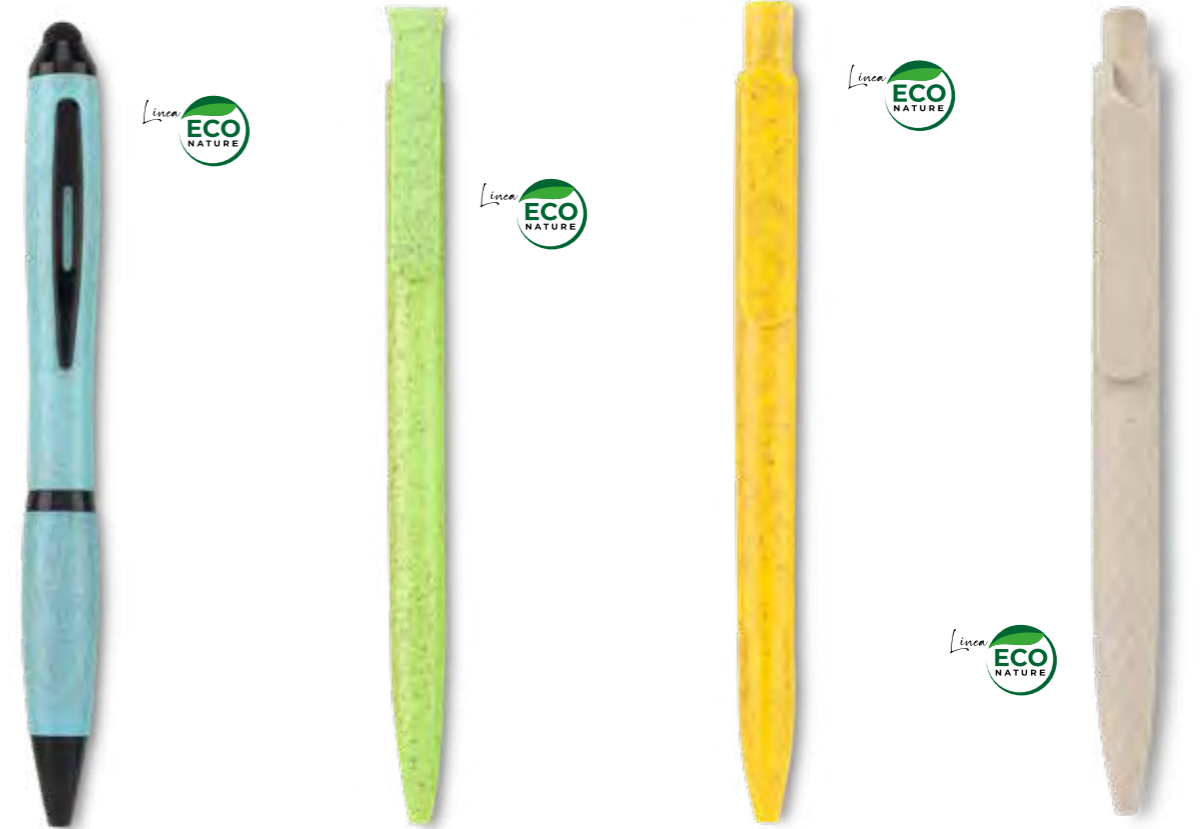

Medidas 13.5 cm.
Marca 3.5 cm / Tampografía.

**Bolígrafo Summit Eco
SUMMIT-ECO**

Bolígrafo plástico. Mecanismo push. Mezcla con material ecológico en fibra de trigo (50%-60% aprox). El porcentaje de material ecológico tiene un promedio de biodegradabilidad de 2-3 años después del fin de su vida útil.

Medidas 14 cm.
Marca 2.5 cm / Tampografía.

**Bolígrafo Jovi Eco
JOVI-ECO**

Bolígrafo plástico. Mezcla con material ecológico en fibra de trigo (50%-60% aprox). El porcentaje de material ecológico tiene un promedio de biodegradabilidad de 2-3 años después del fin de su vida útil. Mecanismo Twist.

Medidas 14.5 cm.
Marca 3 cm / Tampografía.

**Bolígrafo Ducal Eco
DUCAL-ECO**

Bolígrafo plástico. Mecanismo push. Mezcla con material ecológico en fibra de trigo (50%-60% aprox). El porcentaje de material ecológico tiene un promedio de biodegradabilidad de 2-3 años después del fin de su vida útil.

Medidas 14.5 cm.
Marca 4 cm / Tampografía.

VENT-ECO-S

NATURA-ECO

KIRK-ECO

GEOMET-ECO

**Bolígrafo Ventura Eco Stylus
VENT-ECO-S**

Bolígrafo plástico con stylus. Clip metálico. Mecanismo twist. Mezcla con material ecológico en fibra de trigo (50%-60% aprox). El porcentaje de material ecológico tiene un promedio de biodegradabilidad de 2-3 años después del fin de su vida útil.