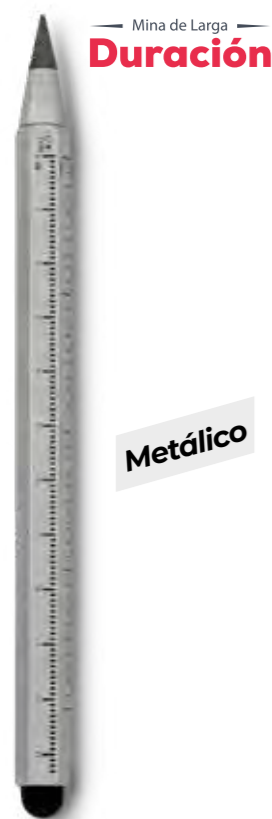

Bolígrafo Tankist Stylus
TANKIST

Bolígrafo metálico con stylus. Mecanismo push.
Medidas 14.5 cm.
Marca 3.5 cm / Láser.

Bolígrafo Volt
VOLT

Bolígrafo metálico con partes plásticas. Clip metálico, mecanismo push. Puede ver el logo del mismo color del pulsador al marcar en láser.
Medidas 14 cm.
Marca 3.5 cm / Láser.