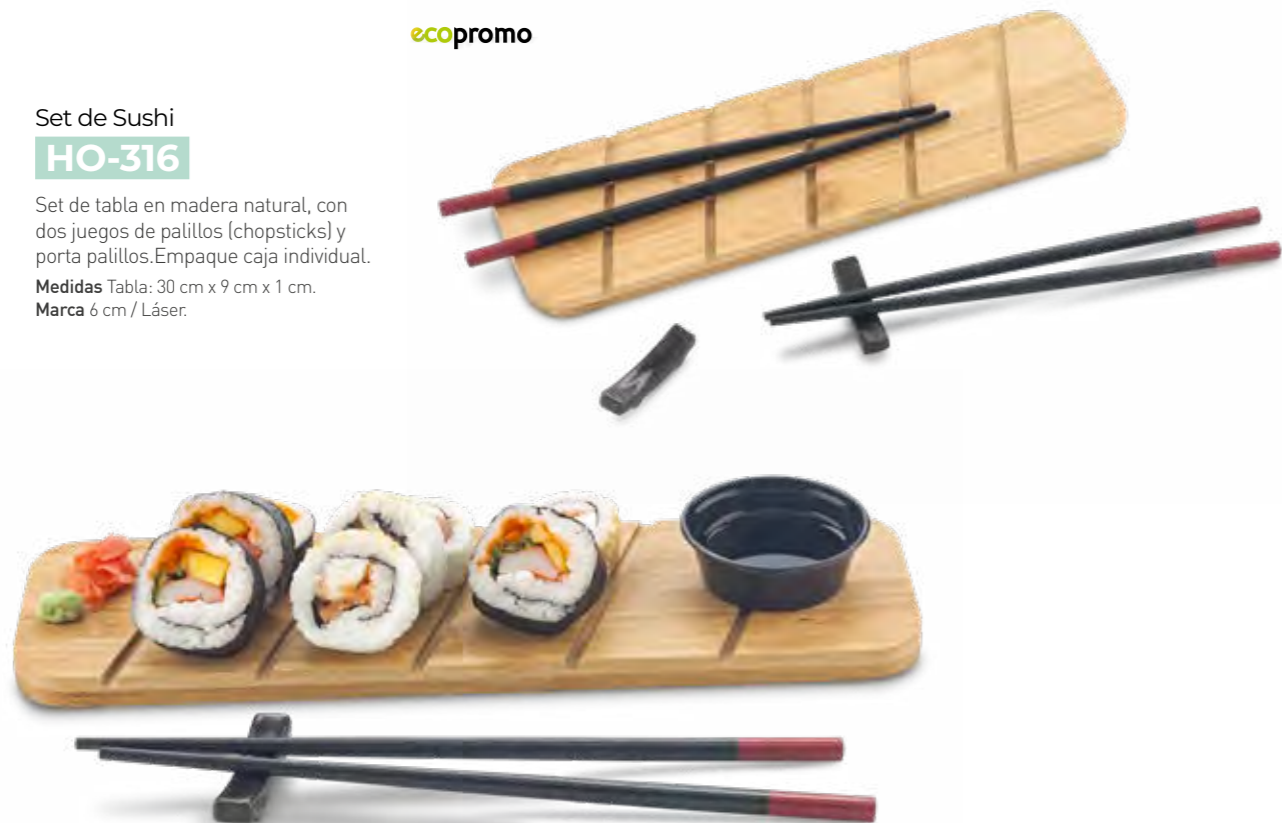

ecopromo

Set de Sushi
HO-316

Set de tabla en madera natural, con dos juegos de palillos (chopsticks) y porta palillos. Empaque caja individual.

Medidas Tabla: 30 cm x 9 cm x 1 cm.
Marca 6 cm / Láser.