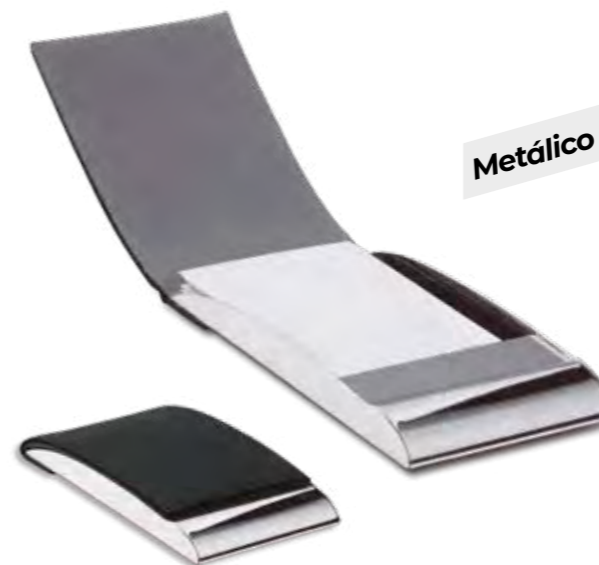

Medidas 7 cm x 10.3 cm.
 Marca 4 cm / Repujado.

Metálico

Portatarjetas ML-307

ML-307

En aluminio con cierre a presión. Empaque Caja Individual.
 Medidas 9.3 cm x 6 cm.
 Marca 2.5 cm / Láser.

Metálico

Portatarjetas ML-182