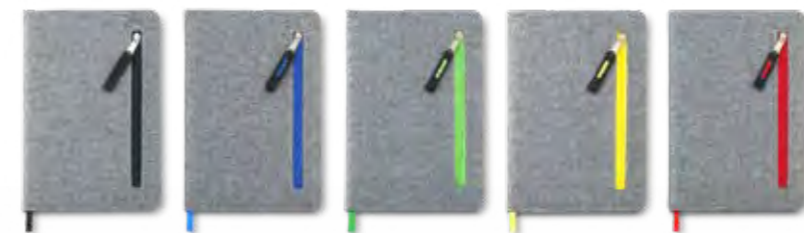

96 Hojas

96 Hojas

Cubierta en poliuretano (PU). Incluye bolígrafo plástico. 96 hojas de papel 80g con rayas.
Medidas 21 cm x 14 c.
Marca 5.5 cm / Tampografía.

Cubierta en tela. 96 hojas.
Medidas 13.8 cm x 21 cm x 1.5 cm.
Marca 5 cm / Screen.

80 Hojas

80 Hojas

Cubierta en tela. 80 hojas.
Medidas 12.5 cm x 7.5 cm x 1 cm.
Marca 4 cm / Screen.

Cubierta en poliuretano con textura. 80 hojas con rayas.
Medidas 21 cm x 14.5 cm x 1.1 cm.
Marca 5.5 cm / Tampografía.

80 Hojas

Cubierta en tela y bolsillo frontal con cremallera. 80 hojas con rayas.
Medidas 21 cm x 14 cm x 1.1 cm.
Marca 7 cm / Screen / Tampografía.

80 Hojas

Libreta en poliuretano con cierre elástico. No incluye bolígrafo. 80 hojas.
Medidas 14 cm x 21 cm.
Marca 4.5 cm / Tampografía.

96 Hojas

Libreta en poliuretano con portabolígrafo. No incluye bolígrafo. 96 hojas rayadas.
Medidas 13 cm x 17 cm.
Marca 5 cm / Tampografía.