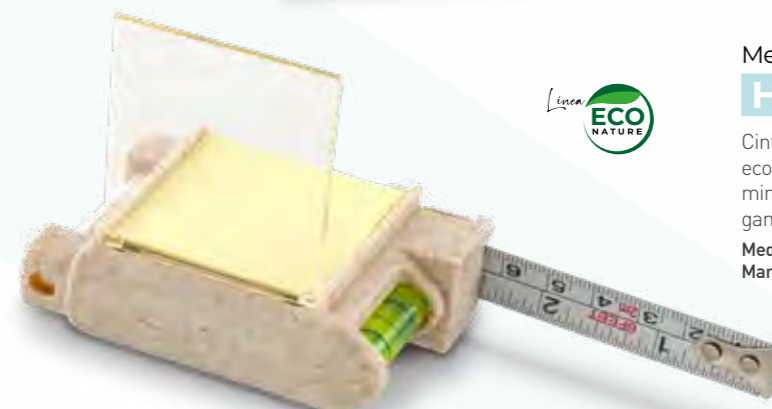

Metro Arkitect ECO
HE-22-1

Cinta métrica de 2 metros en plástico ecológico de fibra de trigo. Incluye nivelador, mini bolígrafo, minipad de notas adhesivas y gancho para portar en la cintura.
Medidas 8 cm x 6 cm.
Marca 4 cm / Tampografía.