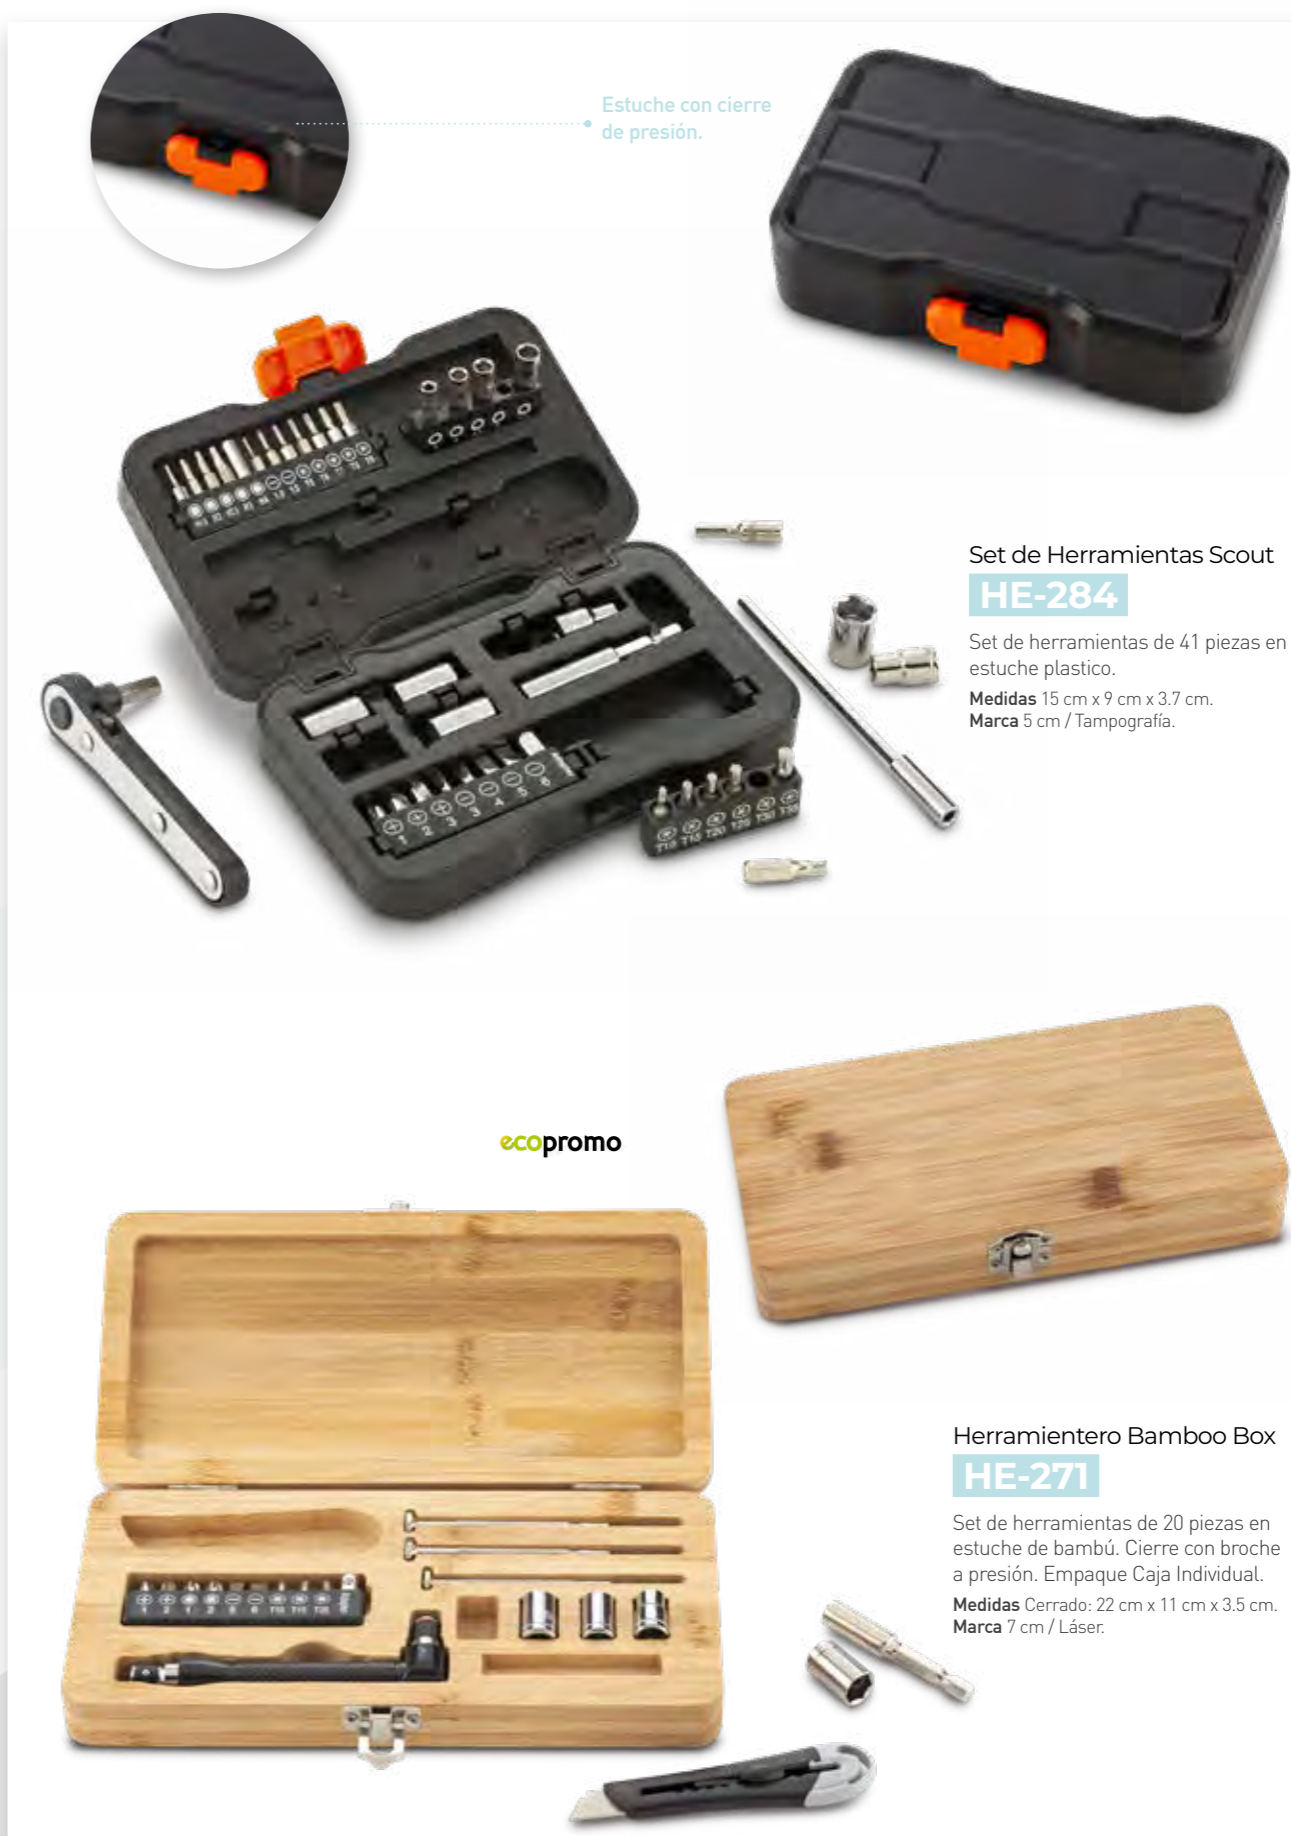

Set de herramientas de 20 piezas en estuche plástico. Cierre a presión. Empaque Caja Individual.

Medidas Cerrado: 5.5 cm x 13 cm diámetro.
Marca 4 cm / Tampografía.

Estuche con cierre de presión.

Set de Herramientas Scout
HE-284