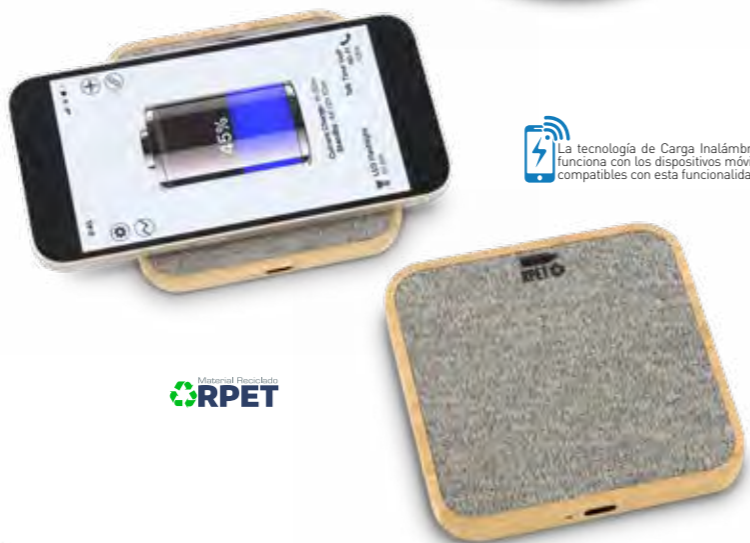

Material Reciclado
RPET

Cargador Inalámbrico Léster RPET
TE-542

Cargador inalámbrico de 10W para móviles, con soporte para móviles y portalápices. En poliéster reciclado RPET y corcho. Compatible con dispositivos equipados con tecnología de carga inalámbrica. Cable USB incluido. Empaque caja individual.

Medidas 12.7 cm x 7.5 x 10.8 cm.
Marca 4 cm / Tampografía.

La tecnología de Carga Inalámbrica funciona con los dispositivos móviles compatibles con esta funcionalidad.