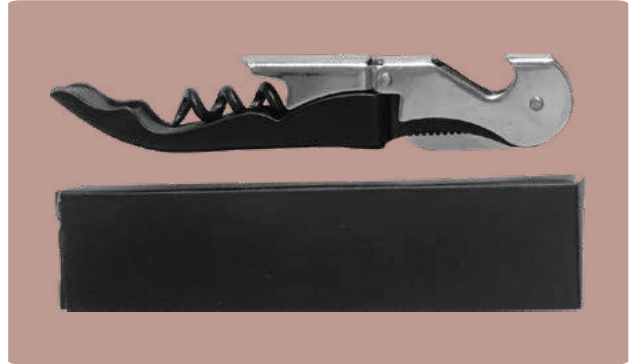

Nuevo!

T603

Destapador de vinos "Uco" 📺

12,1x2 x 1cm. Acero inoxidable 420. Destapador dos tiempos de vinos color negro, pintura mate y detalles en color plata. Sierra afilada para sacar la cubierta o cápsula de la botella. Presentación en caja de regalo.

REUTILIZABLE

RECICLABLE

Negro