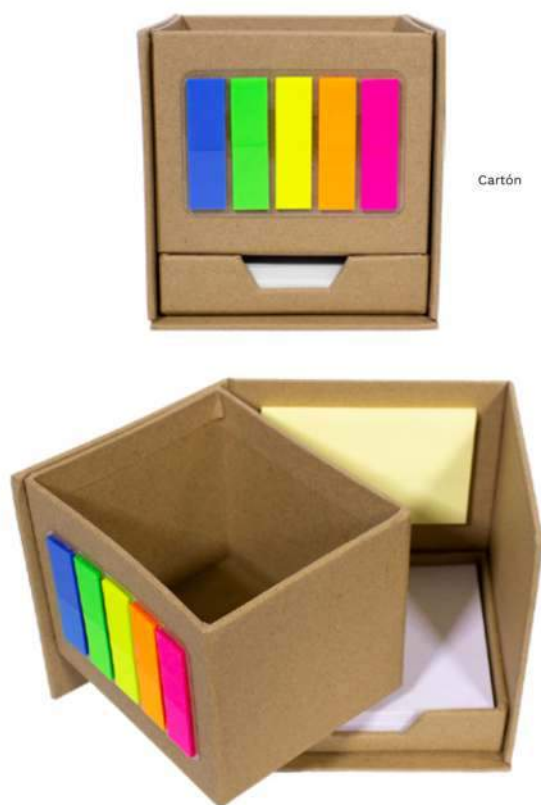

T594

Porta Lápices ecológico “Malibú”

10 x 10 x 10 cm. Cartón. Porta Lápiz con post-it de tiras de diferentes colores flúo en el frente. Empujando hacia adelante, encuentras block rectangular con autoadhesivos de color amarillo y en la parte inferior un contenedor con hojas blancas de 7,4 x 8,7 cm.

REUTILIZABLE

RECICLABLE

Cartón