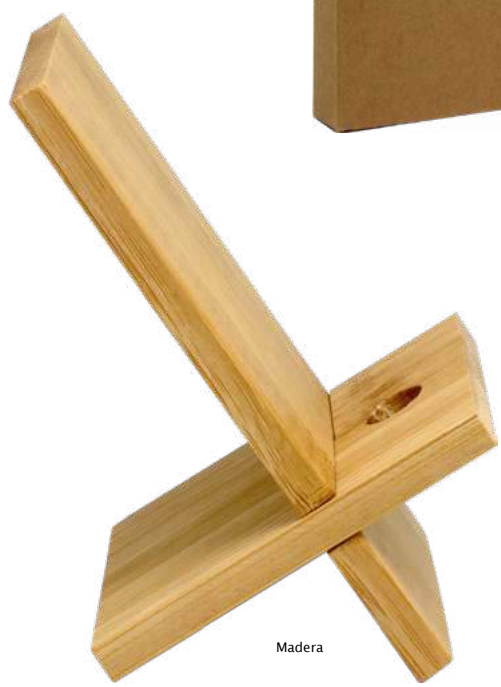

## T630 Memoclip de escritorio "Bambstick"

2,5 x 2,5 x 2,5 cm. Alto 11,5cm. Bambú. Memo clip de escritorio con base cuadrada en bambú. Broche pinza de metal. Práctico, útil y transportable.

Madera

Nuevo!

### Soporte de escritorio para celular "Bamboffice" 📺

14 x 8 x 0.8 cm. Bambú. Soporte de escritorio para celular. Práctico y transportable. Presentación en caja de regalo kraft.

Madera