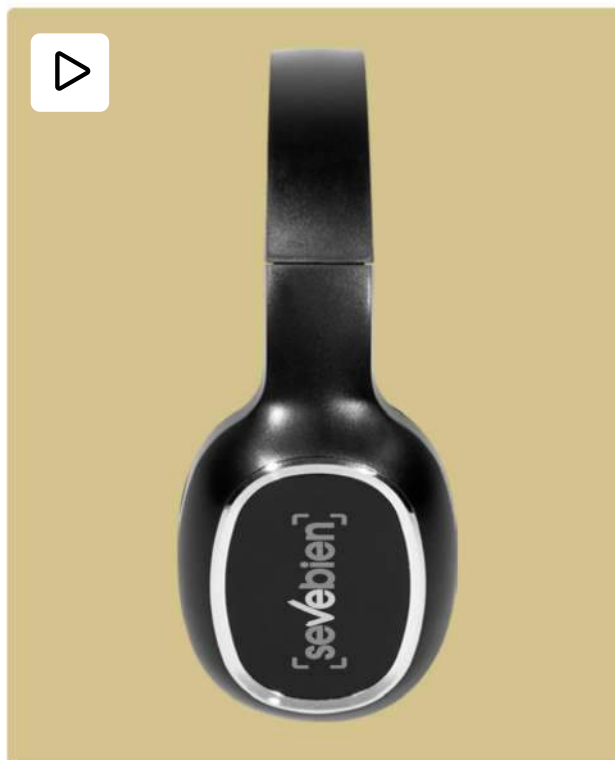

EC745

Audífonos bluetooth "Seattle" 📺

19 x 18 x 7,5 cm. Plástico ABS y detalles color plata en ambos audífonos. Audífonos bluetooth. Luz de encendido. Cuenta con botón de funciones del lado derecho del audífonos. Permite recibir llamadas, cortar y reproducir música. Función Manos Libres. Entrada mini USB y mini plug. Entrada: 5V/1.5A. Versión Bluetooth: 5.0. Capacidad de la Batería: 250 mAh. Presentación en caja de regalo.