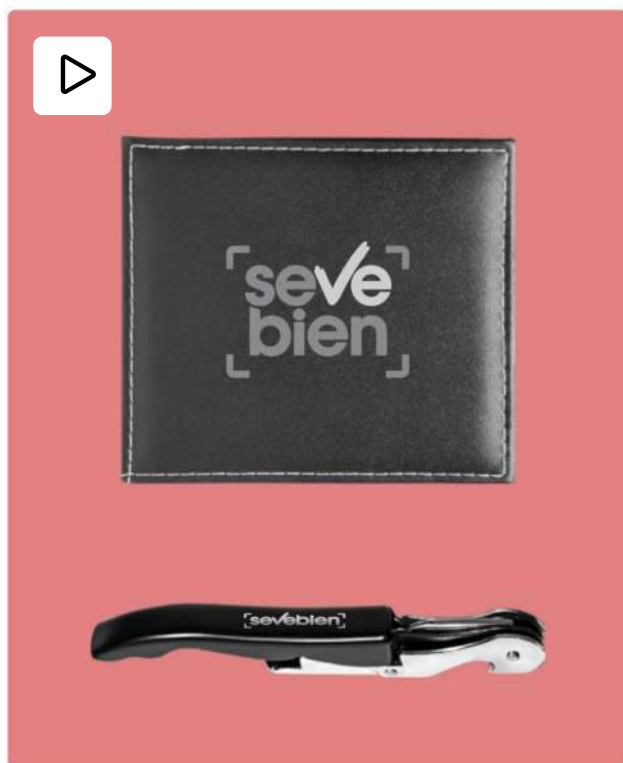

SERI
TAMPO
LÁSER
DIGITAL