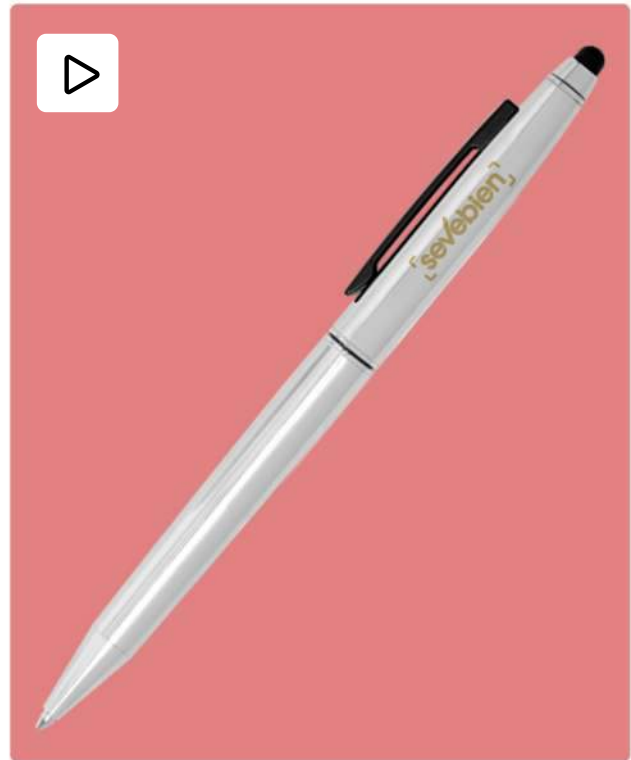

BP282

Bolígrafo metálico “Mikonos” 📦

Metálico. Cuerpo color plata. Clip color negro mate, apertura giratoria con puntera touch. Cartucho metálico. Tinta negra. Estuche de cartón. Destape cobrizo claro. Presentación en caja de regalo.

BP289

Bolígrafo “Altair” 📦

Metálico. Bolígrafo touch con apertura giratoria. Destape acero en la parte superior. Cuerpo color negro mate. Puntera y clip color negro brillante. Tinta negra. Presentación en caja de regalo.