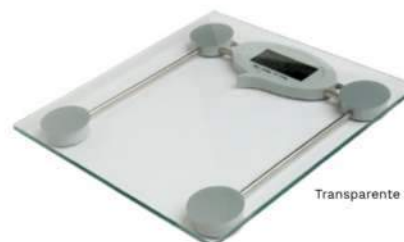

## T419 Balanza 📦

28 x 29 cm. Vidrio. Balanza con pantalla LCD. Encendido y apagado automático. Indicador de batería baja. Peso máximo 150 kg. Funciona con pila botón incluida.

Transparente