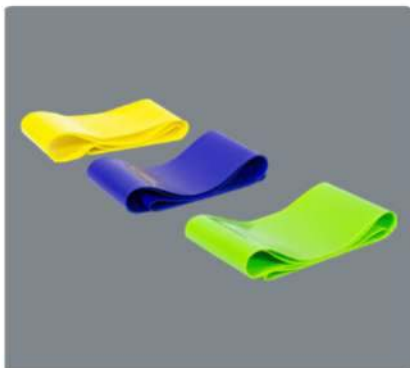

T596

Bandas elásticas para entrenamiento "Full Body"

30 x 5 cm. Silicona. 1 SET de tres bandas de diferentes colores y diferentes resistencias para hacer gimnasia. La banda verde tiene una resistencia de 2,27 kg, la banda azul 4,54 kg, la banda amarilla 6,80 kg. Ideal para hacer sentadillas, trabajar bíceps, tríceps, fortalecer glúteos y muchos ejercicios más. Presentación en caja plástica transparente de 11,5 x 9,2 x 2,8 cm.

REUTILIZABLE

MAYORMENTE RECICLABLE