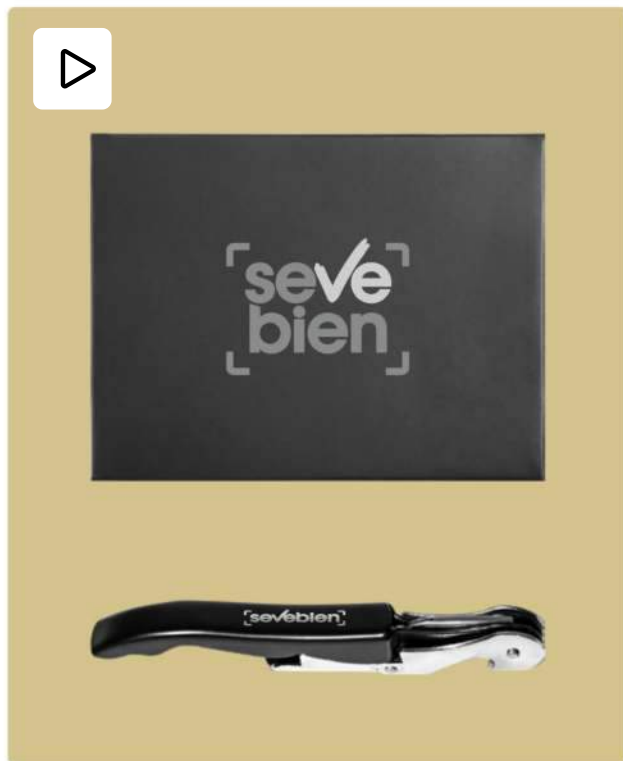

Negro

SERI
TAMPO
LÁSER
DIGITAL