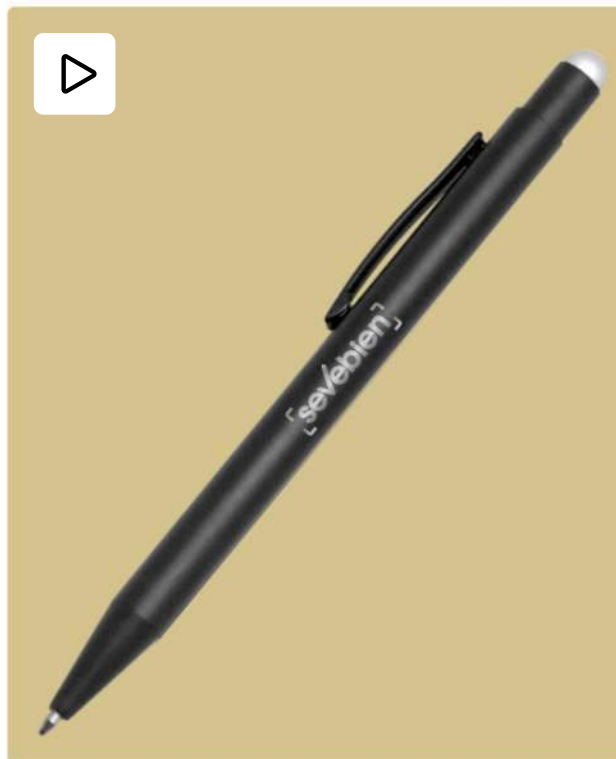

### Bolígrafo metálico "Angra"

Metal. Cuerpo color negro mate. Pulsador, clip y puntera plata. Tinta negra. Destapa plateado.

Negro

### Bolígrafo metálico "Centauro"

Metálico. Pulsador touch color plata. Clip metálico. Cuerpo negro mate. Destapa electro plateado en parte superior e inferior del bolígrafo.

Negro

**Nuevo!**