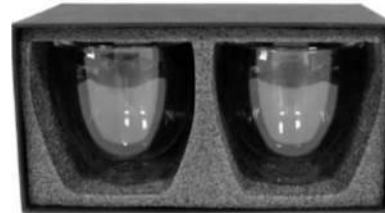

T499

Set de vasos de vidrio "Glasgow" 🎁

Ø 8 x 8 cm. Capacidad 220 ml cada vaso. Vidrio. Set de dos vasos doble pared. Apto para bebidas frías y calientes. Presentación en caja de regalo.

REUTILIZABLE

RECICLABLE

APTO
LAVAVAJILLAS

Transparente