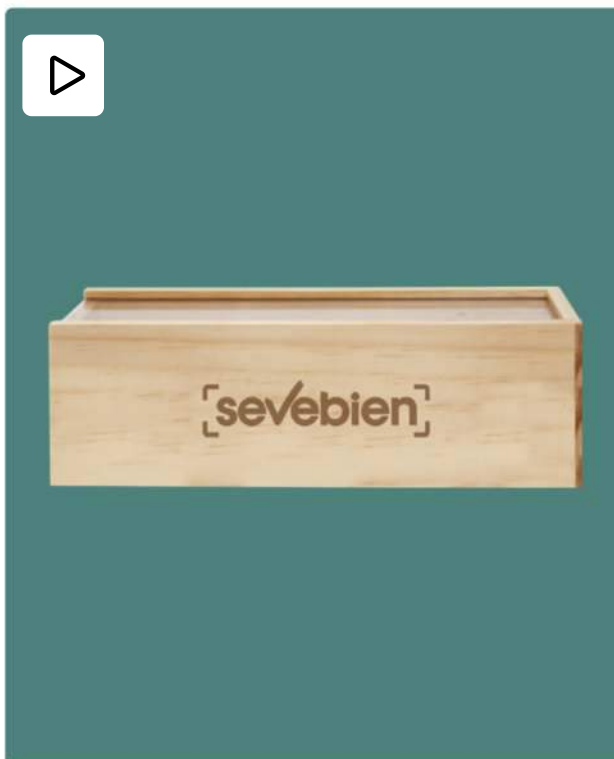

EN17

Rompecabezas "3 en 1" 🎁

22 x 7 x 7,7 cm. Madera. Piezas de madera para armar 3 figuras: una estrella, un cubo y una pirámide. Estuche de madera barnizado con divisiones y tapa de plástico. Trae caja de regalo y manual de instrucciones.