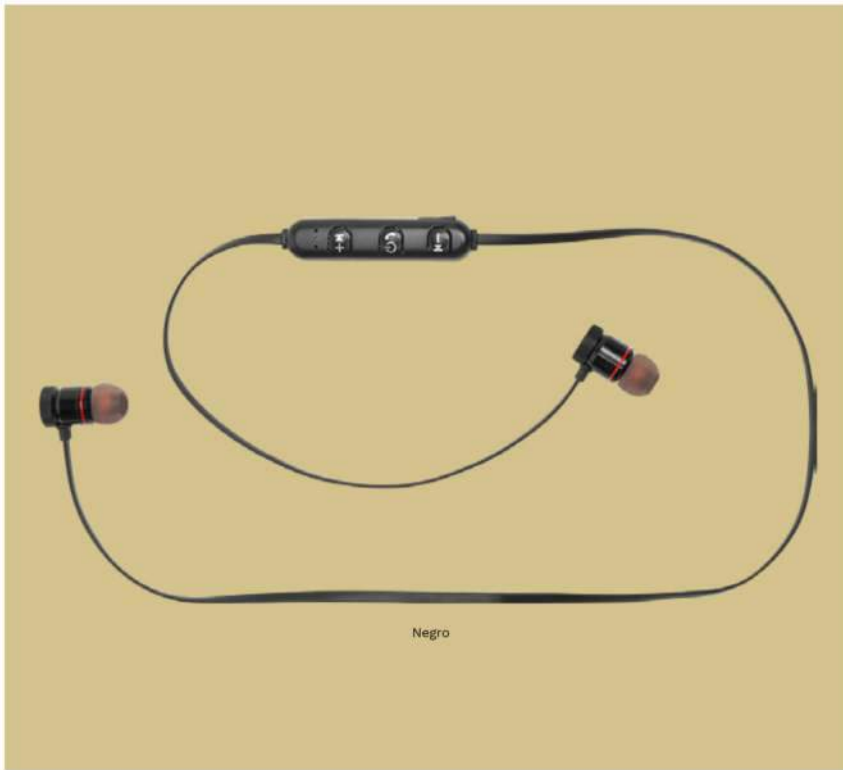

EC725

Audífonos “Florina” 📺

Plástico. Audífonos bluetooth. Cable de 70 cm aprox. Botones para aumentar / disminuir el volumen, aceptar y rechazar una llamada. Los audífonos son imantados. En uno de los costados entrada mini usb para recargar la batería. Estuche redondo de Eva Pouch. Incluye repuestos para los audífonos. Presentación en caja de regalo.