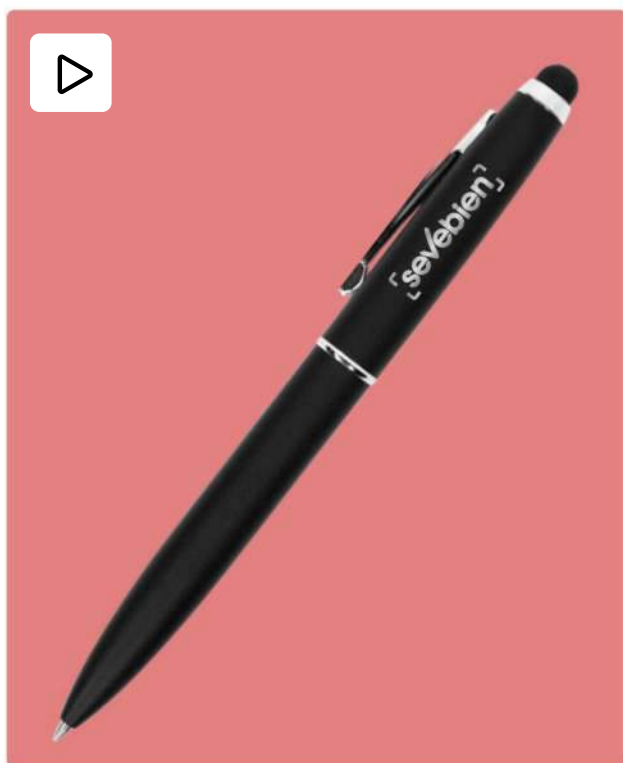

BP292

Bolígrafo metálico “Logix”

Metal. Cuerpo color negro engomado. Puntera touch y apertura giratoria. Cuenta con detalles color plata. Tinta negra. Destapa color plata. Presentación en caja de regalo.

BP293

Bolígrafo metálico “Río”

Metal. Cuerpo color plata con detalles, capuchon con clip plata brillante. Tinta gel color negra. Destapa color plata. Presentación en caja de regalo.