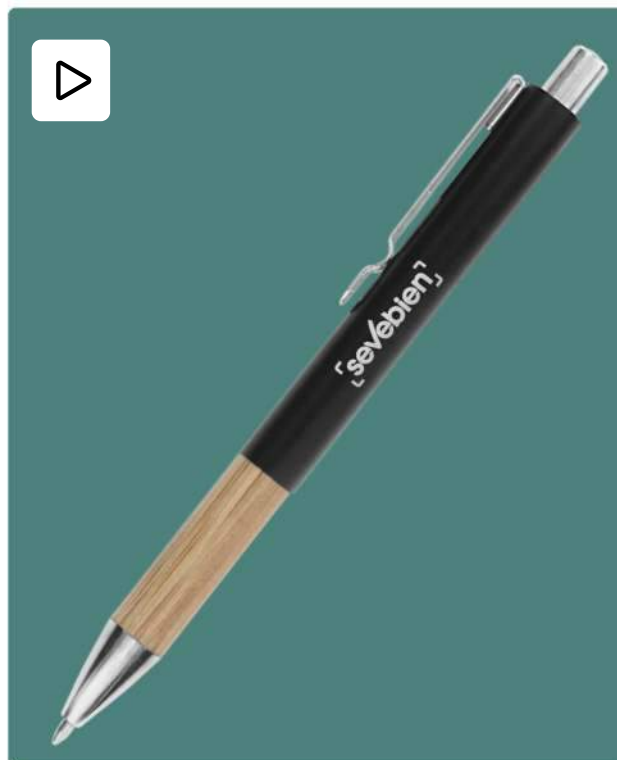

### Bolígrafo "VeryWood"

Bolígrafo con cuerpo de bambú y punta plástica de diferentes colores. Tinta negra.

Blanco Negro Rojo Azul Verde

## BP299

### Bolígrafo "Tagus"

Metal. Cuerpo de aluminio en diferentes colores. Grip de bambú. Clip metálico. Pulsador y puntera plásticas color plata. Tinta negra. Destape color plata.

Nuevo!

BP305

Bolígrafo retráctil "Silverfield I" 🎁