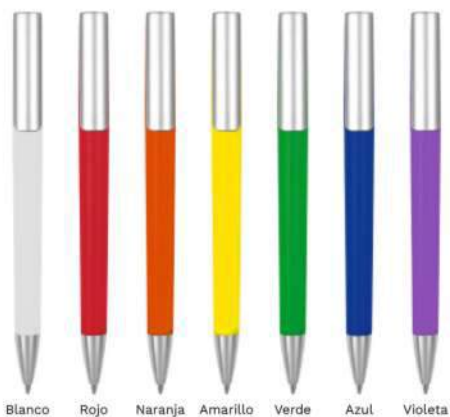

### Bolígrafo "Perso"

Plástico. Cuerpo color. Clip pulsador y punta color plata. Tinta negra.

Blanco Rojo Naranja Amarillo Verde Azul Negro

### Bolígrafo plástico "Otto"

Plástico. Bolígrafo con cuerpo plástico de color, botón pulsador y puntera color plata. Tinta negra.

### Bolígrafo plástico "Nantes"

Bolígrafo plástico. Cuerpo de color. Detalles de color plata en clip y puntera. Apertura giratoria.

Siempre en movimiento

[seve  
bien]