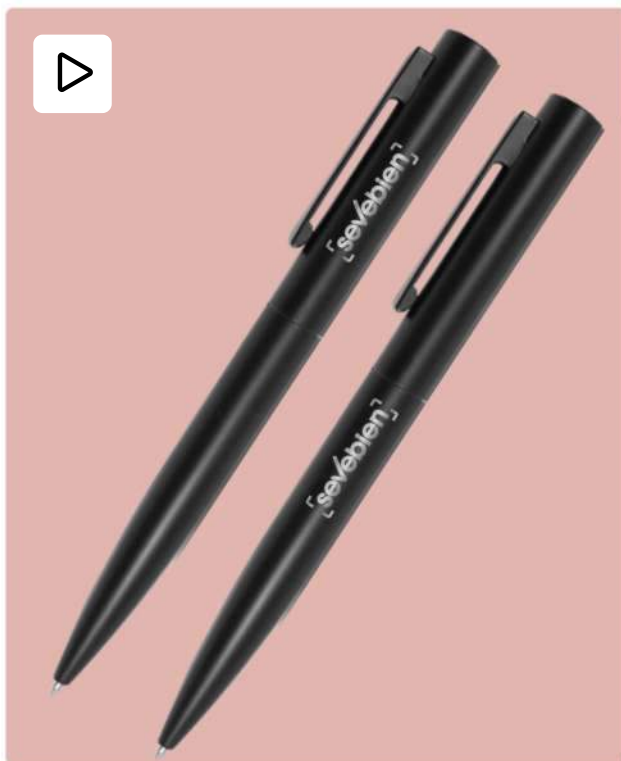

Nuevo!

BP296 **Bolígrafo “Lantana”**

Metal. Cuerpo metálico negro mate. Clip del mismo color. Apertura giratoria. Tinta negra.

REUTILIZABLE

RECICLABLE