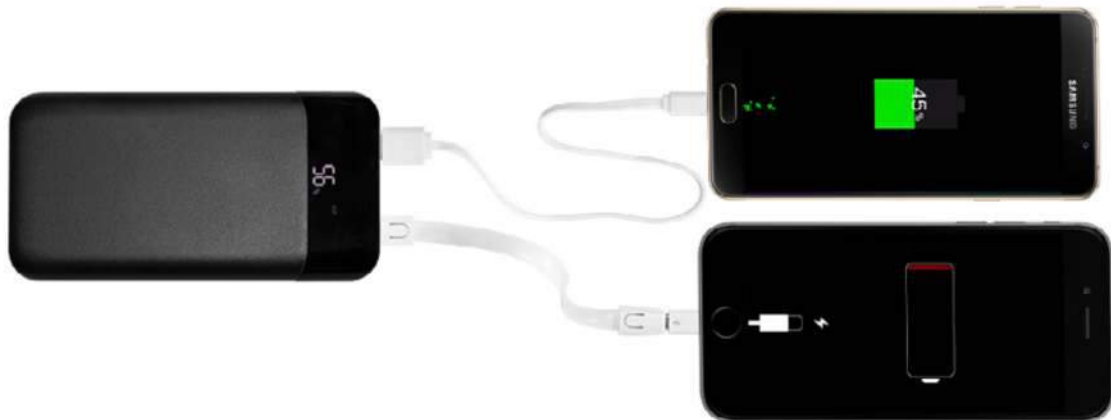

Blanco+negro

Negro

SERI  
TAMPO  
LÁSER  
DIGITAL