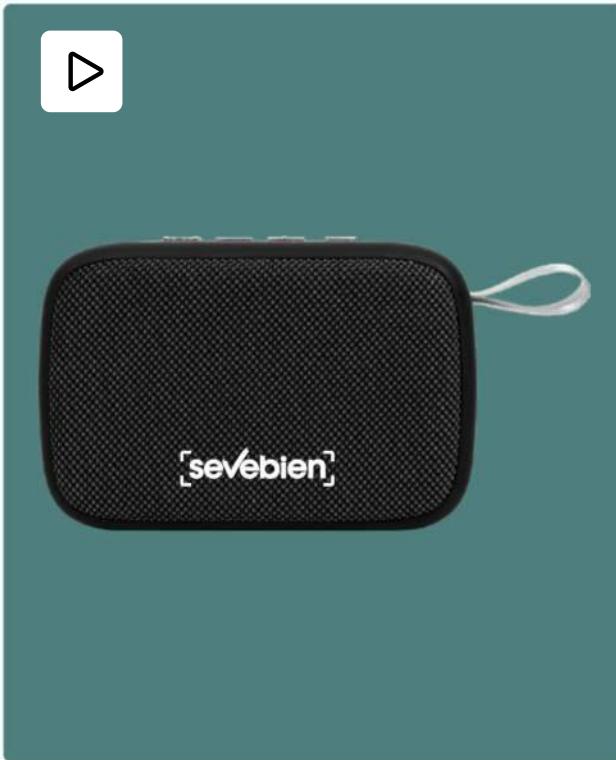

EC740

Parlante "Clark" 🎁

12 x 7,5 x 3,5 cm. Plástico engomado (ABS + FABRIC). Parlante Bluetooth. La luz azul parpadeará alternativamente hasta que el emparejamiento haya sido exitoso. Cuenta con botones en la parte superior del parlante: Botón (M) modo que permite seleccionar TF card, bluetooth/USB. Botón (-) permite seleccionar canciones anteriores o bajar el volumen. Botón (+) permite pasar a la siguiente canción o subir el volumen. Botón (>) funciona como play/pausa y tomar una llamada. En la parte posterior, el parlante posee conexión mini usb y botón de on/off. Cable de carga con longitud de 50 cm. Potencia: 3 Watts. Versión Bluetooth 5.0. Presentación en caja de regalo.