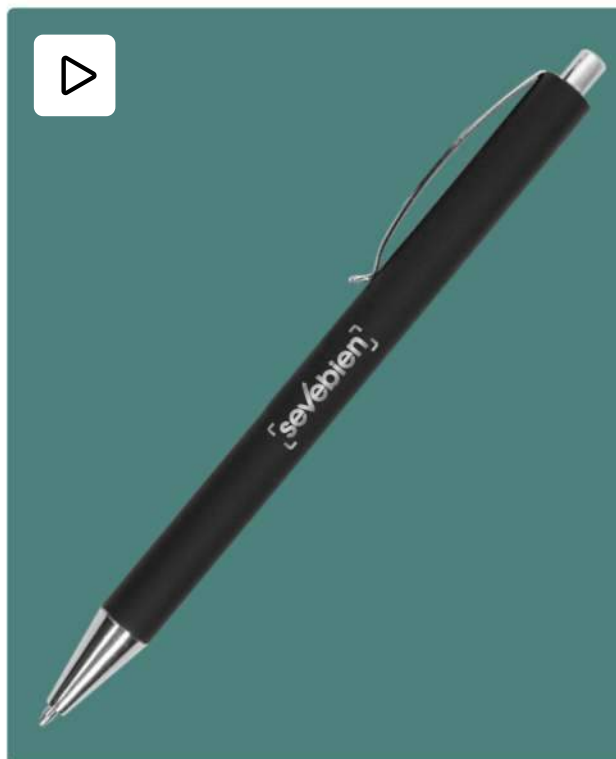

### Bolígrafo metálico “York”

Aluminio. Cuerpo metálico. Clip, puntera y pulsador plástico. Puntera touch.

REUTILIZABLE RECICLABLE

Negro

### Bolígrafo metálico "Angra"

Metal. Cuerpo color negro mate. Pulsador, clip y puntera plata. Tinta negra. Destapa plateado.

Negro