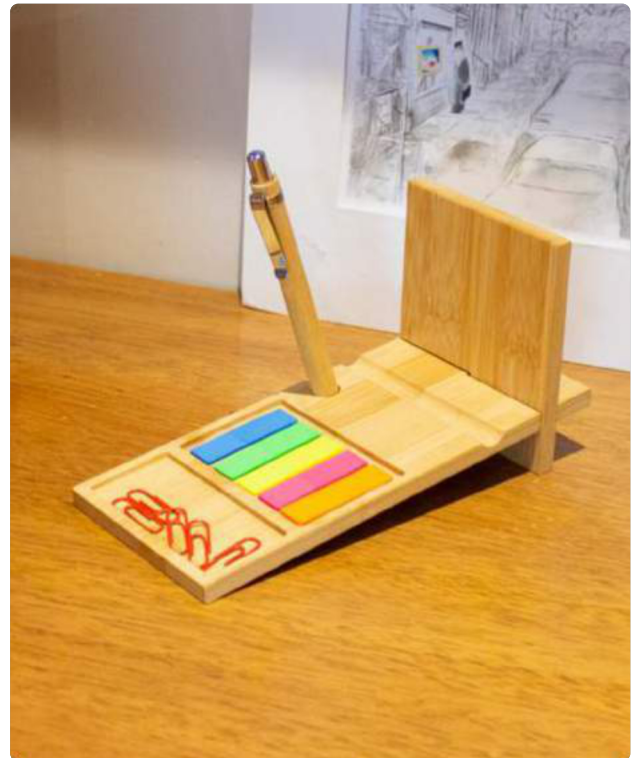

### Porta Lápices ecológico “Malibú”

10 x 10 x 10 cm. Cartón. Porta Lápiz con post-it de tiras de diferentes colores flúo en el frente. Empujando hacia adelante, encuentras block rectangular con autoadhesivos de color amarillo y en la parte inferior un contenedor con hojas blancas de 7,4 x 8,7 cm.

## Organizador de escritorio de bambú

19,5 x 8,5 x 0,7 cm. y 10 x 8,5 x 0,7 cm. Bambú. Organizador de escritorio compuesto por dos piezas engranables con compartimentos para accesorios y ranuras porta bolígrafo y porta celular. Parte posterior también funciona como soporte porta celular. Incluye bolígrafo (cuerpo de bambú, pulsador, clip y detalles metálicos, tinta negra), set de 5 señaladores autoadhesivos de diferentes colores y clips en color rojo. Ideal para acompañar tus tareas tanto en la oficina como home office. Presentado en caja de regalo.