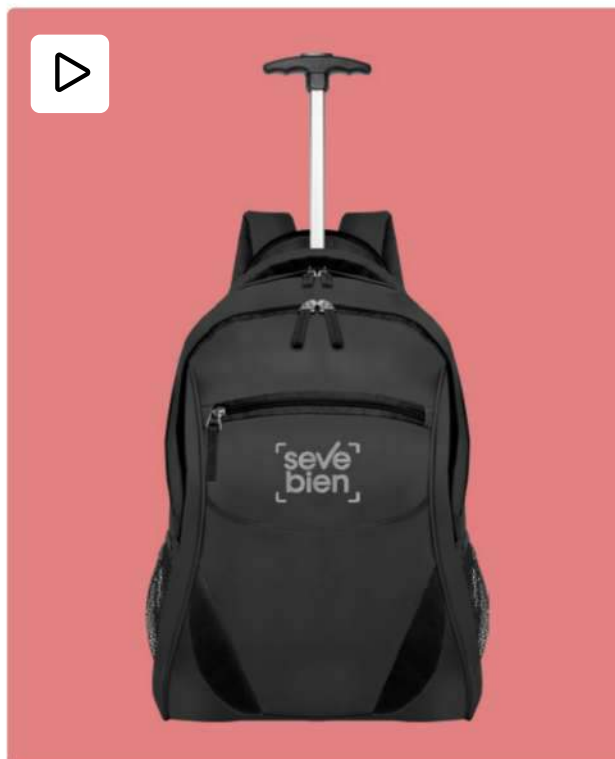

C513

Morral "Ravello"

55 x 34,5 x 20 cm. Capacidad 37 litros. Polyester. Morral/Carrion. Mango extensible hasta 52 cm. Un bolsillo frontal con cierre y dos bolsillos laterales de red. Dos compartimentos: el principal con un bolsillo porta laptop; el segundo con dos porta bolígrafo, porta tarjeta y bolsillo pequeño. En la parte de atrás un bolsillo que permite guardar las correas y un bolsillo pequeño acolchado en la parte inferior que contiene un cobertor para cubrir las ruedas. Los compartimentos principales llevan doble cierre con herrajes metálicos y tiras negras. La espalda es acolchada y con red que permite la aireación de la espalda.

REUTILIZABLE

RECICLABLE

Negro