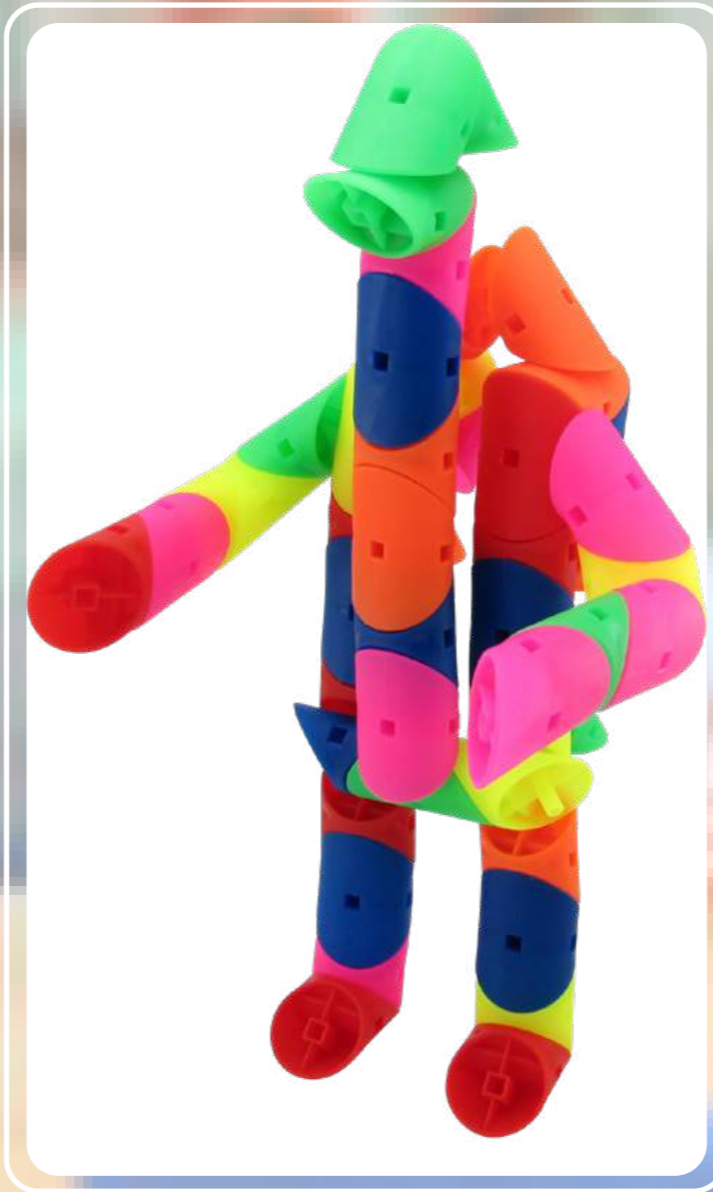

Carro elaborado en plástico.

Alto: 11cm
Largo: 32cm
Ancho: 15cm

121 TROMPO DE CUERDA EMOJI

18

Trompo de cuerda

Alto: 20cm
Ancho: 12cm

669 ARMATODO

19