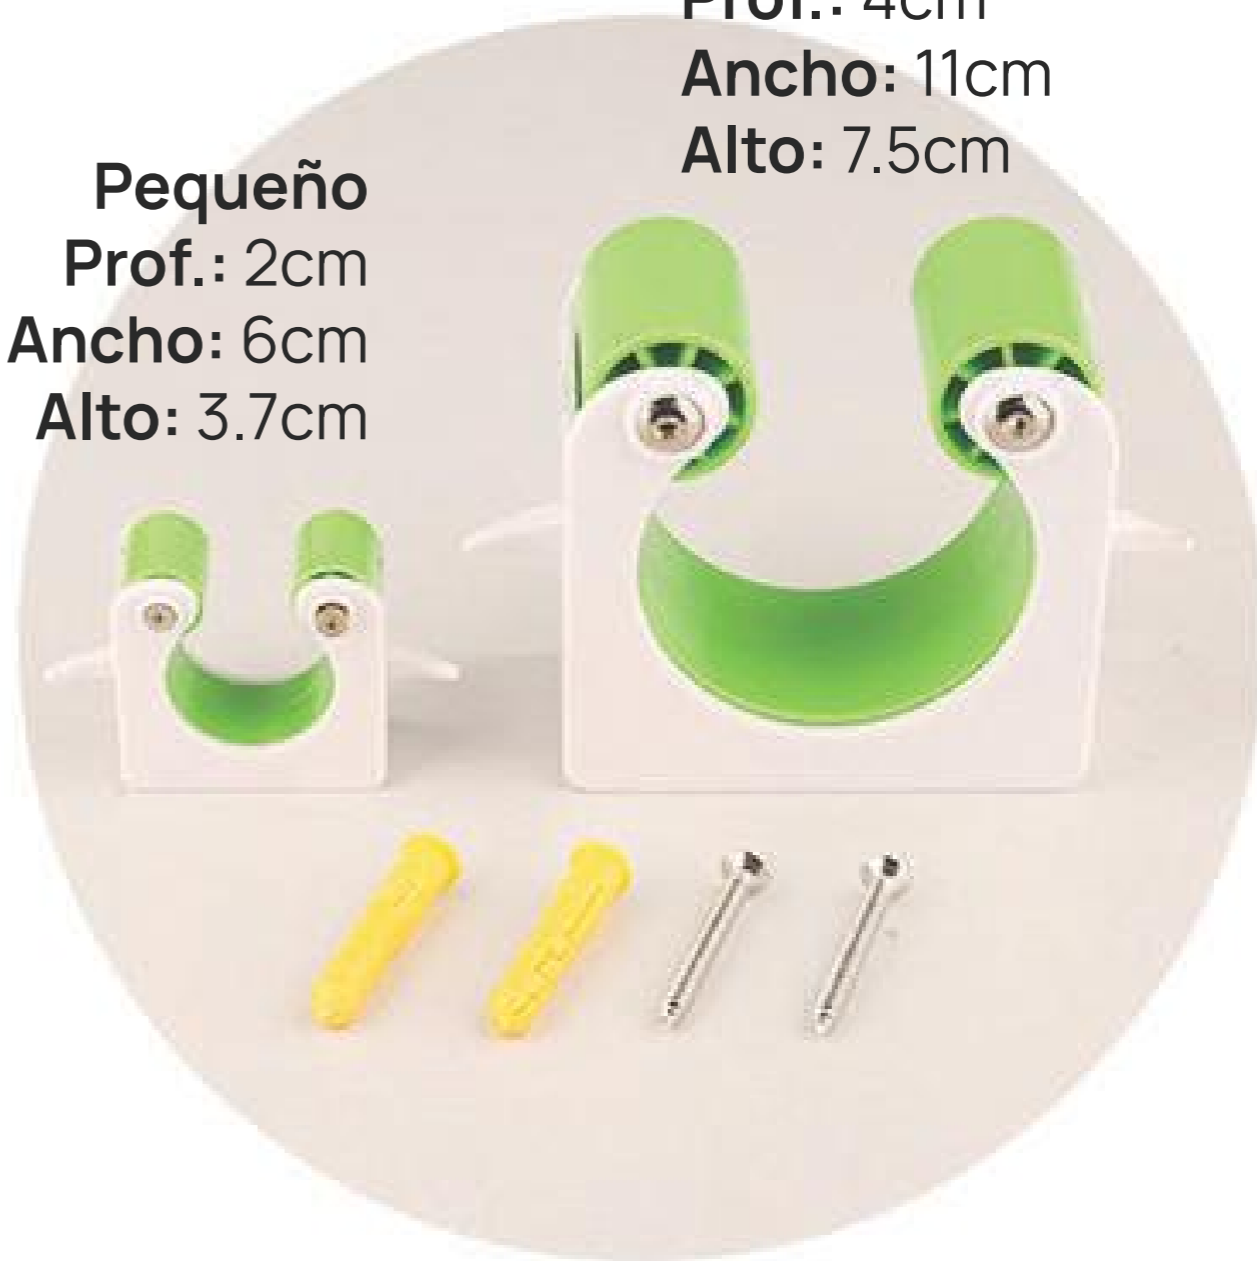

Base para Flexiones de Pecho

99

Tabla con manijas las cuales puede cambiar la posición para ejercitar diferentes partes como **Alto: 26cm** biseps, triceps, espalda y pecho **Ancho: 32cm**

Toalla Fría Para Deportistas

Largo:27cm
Ancho:15cm

Soporte Bicicleta

Soporte plástico para sujetar bicicletas a la pared, forma en C para agarrar por la llanta. En dos tamaños para diferentes tipos de bicicleta. Incluye chazos y tornillos.

Pequeño
Prof.: 2cm
Ancho: 6cm
Alto: 3.7cm

Grande
Prof.: 4cm
Ancho: 11cm
Alto: 7.5cm

Luz Recargable Para Bicicleta No1

Luz para bicicleta recargable con cable USB incluido. Cuerpo Plástico en ABS y dos cauchos para sujetar en diferentes diámetros. Botón para cambiar el modo de luz y la intermitencia.