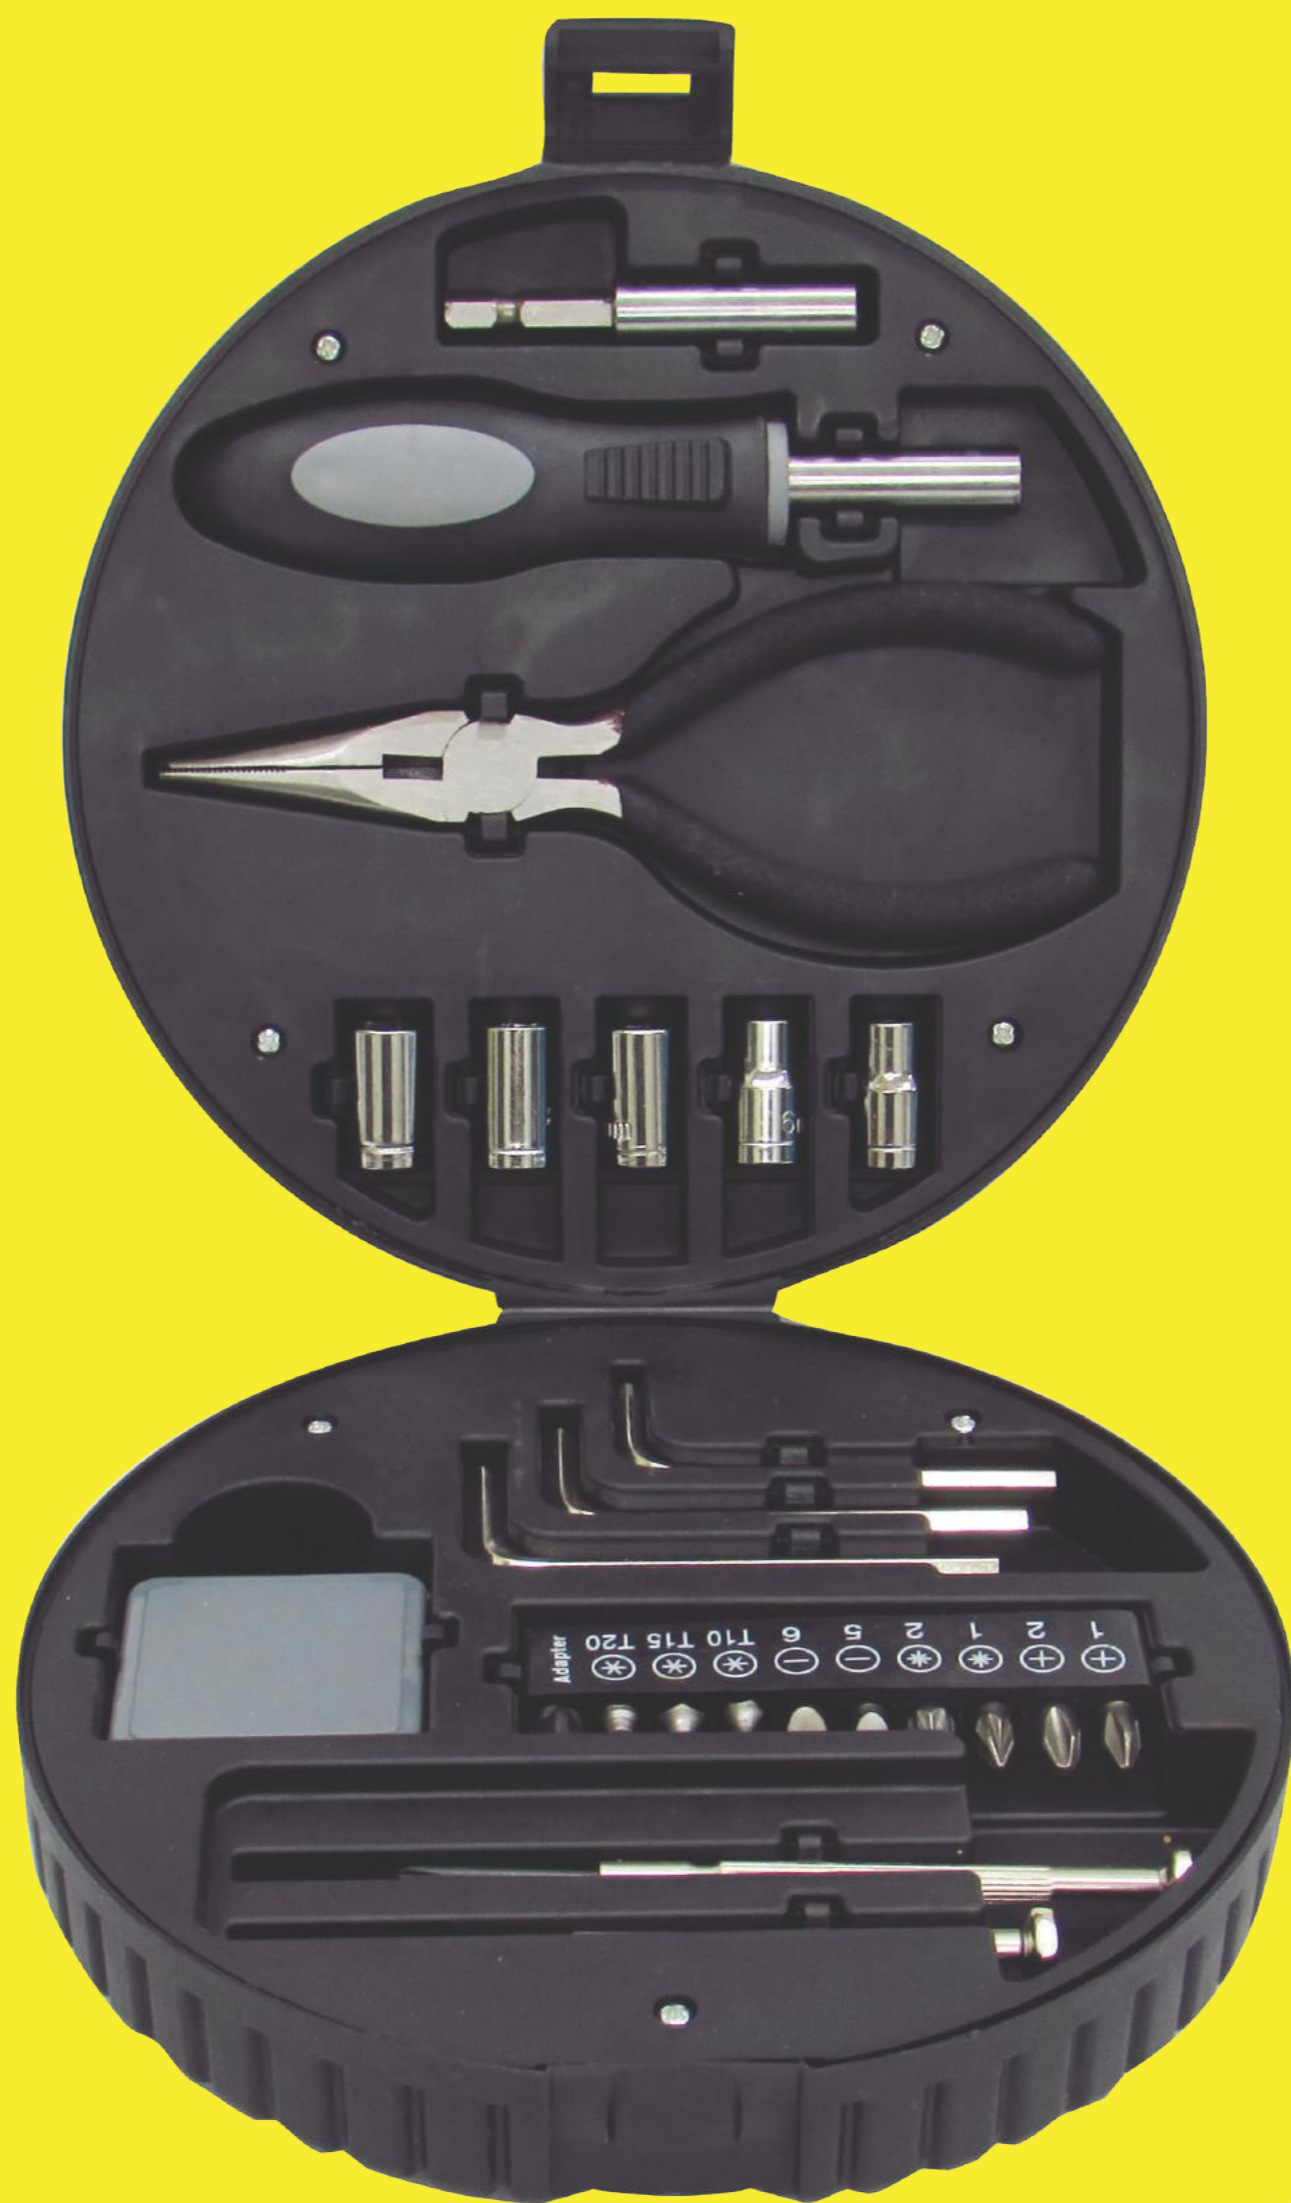

Herramientero Llanta

113

Juego de herramientas
destornilladores, llaves
bristol, copas, rache,
pinzas y metro

Diámetro: 15cm
Prof: 5.5cm