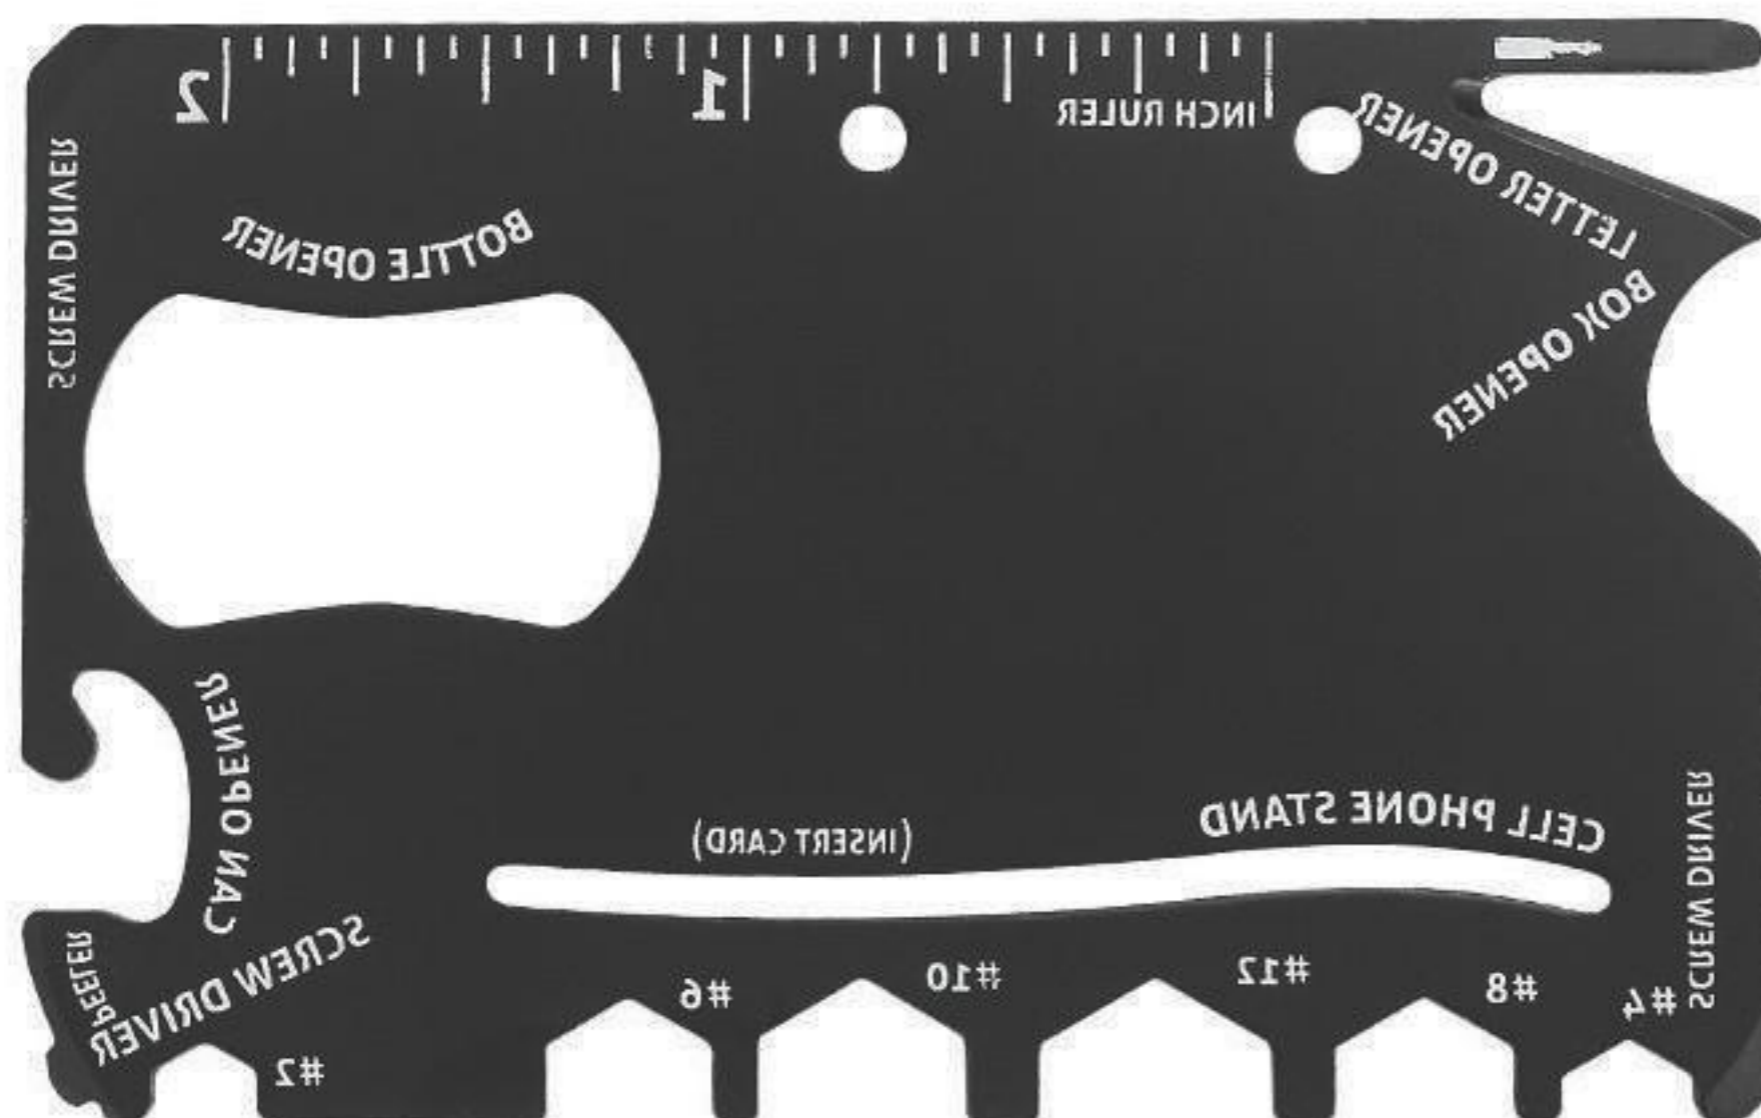

Herramientero Tarjeta

112

Elaborado en poliéster tapa
del diseño de fruta en
plástico

Ancho: 5.4cm
Largo: 8.5cm
Prof: 0.3cm