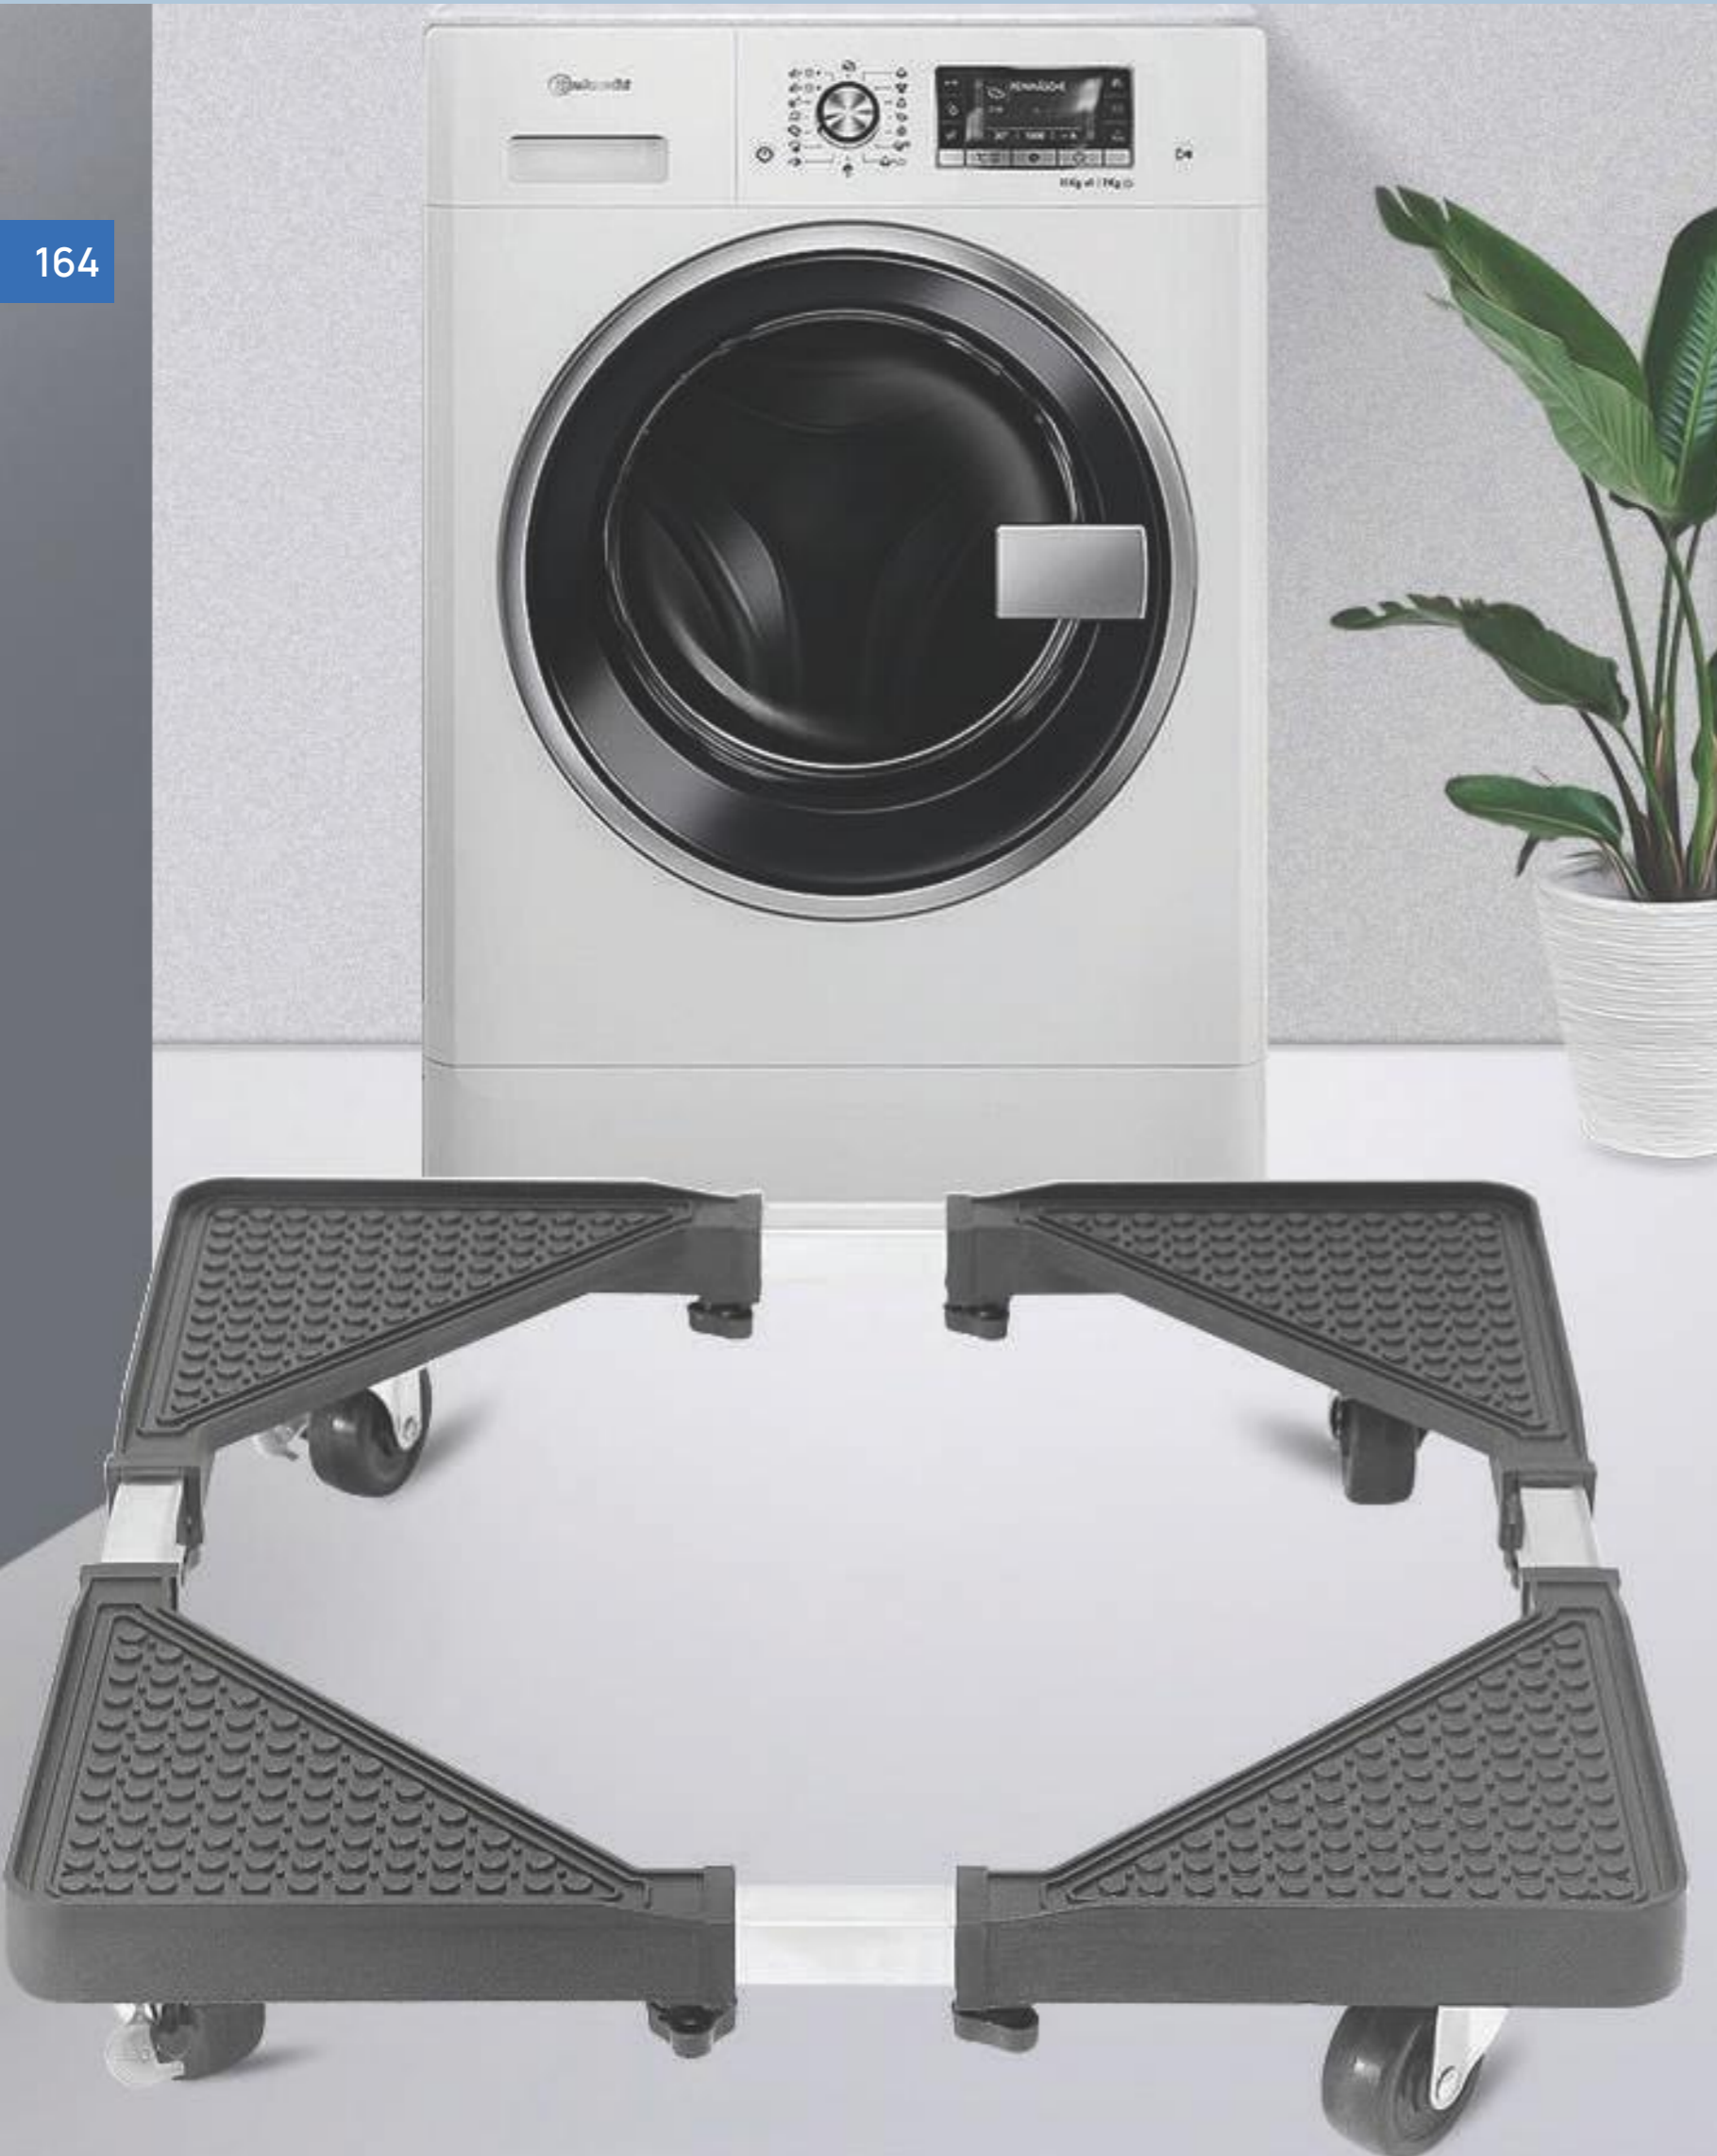

Base Móvil para Lavadora y Nevera

164

Mueva fácilmente su lavadora o nevera
es ajustable peso máximo 130 Kg

Alto:56cm
Ancho:56cm