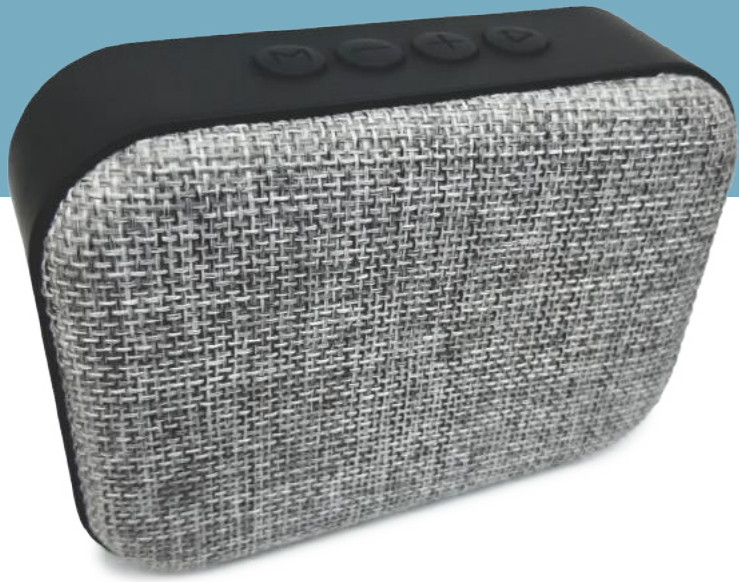

147

Luz complementaria para el celular para tomarse selfies, recargable por cable USB, tres intensidades de luz, no obstruye la cámara.

Alto:8.5cm

Ancho:8.5cm

Prof:3cm

Parlante Bluetooth 4

148

Inalámbrico, Reproduce memorias usb, micro SD y Radio FM

Ancho:4cm
Alto:6.3cm
Largo:20cm

Parlante Bluetooth 5

Inalámbrico, Reproduce memorias usb, micro SD y Radio FM.

Ancho:3.5cm
Diámetro:9.5cm

Parlante Bluetooth 8

149

Inalámbrico, Reproduce memorias usb, micro SD y Radio FM.

Largo: 11cm

Alto: 8cm

Prof.: 3.7cm

Parlante Bluetooth 9

Parlante Bluetooth inalámbrico, resiste salpicaduras, de 2 - 5 horas de reproducción micrófono integrado y batería de 1500 mAh con salida para carga USB