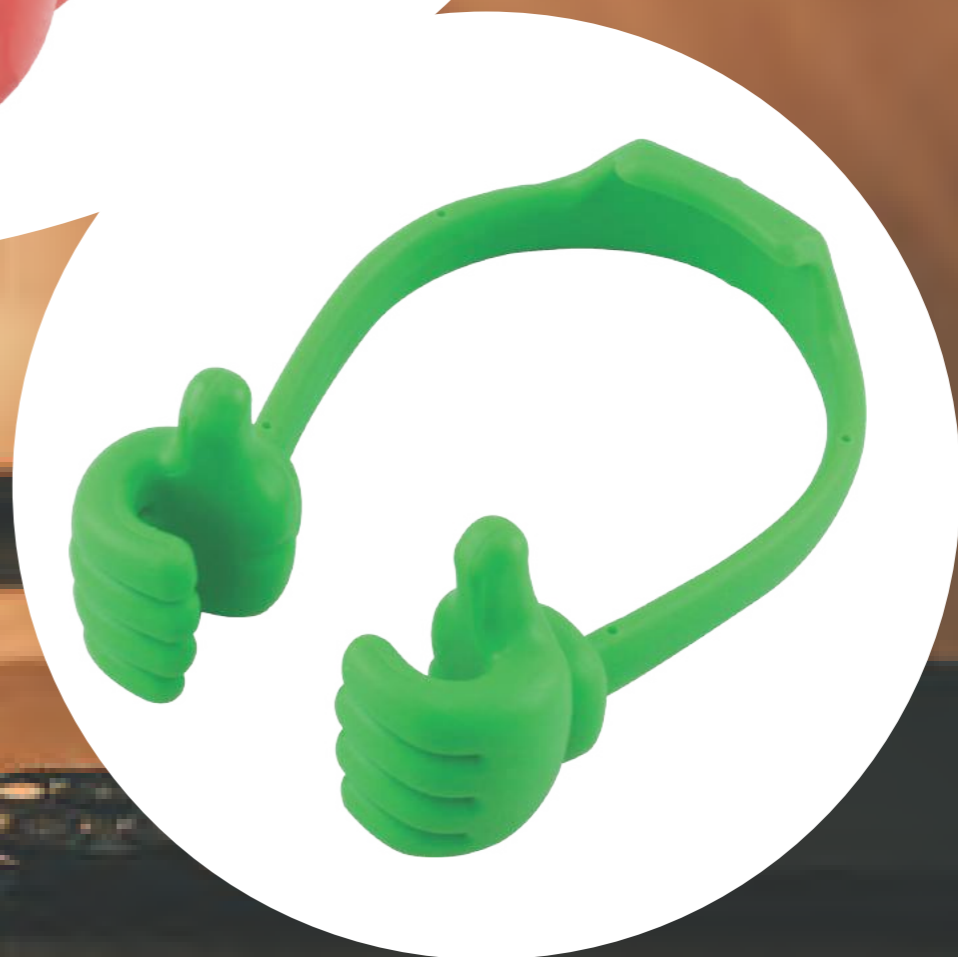

Ancho: 9.5cm
Alto: 15cm

139

Soporte celular Alum No2

Base para celular y tablets el aluminio y plástico cabezal giratorio y altura variable

Ancho: 10cm
Alto: 18cm

Porta Celular Chupa

140

Portacelular con dos juegos de chupas para poner en vidrios o superficies planas. **Alto:**6.9cm **Diámetro:**5.5cm

Porta Celular POP

141

Porta celular con adhesivo para pegar en la parte posterior del celular. **Diámetro:** 4cm **Ancho:** 0.5cm

Porta Celular Manotas

142

Soporte para teléfono en forma de mano,
flexible y resistente

Largo: 10.8cm
Ancho: 8.2cm

Porta Celular Handy

Porta celular para pegar en la parte posterior del teléfono

Ancho:3cm

Largo:10.5cm

143

Soporte Celular Tri

Soporte en aluminio para celular y tablets