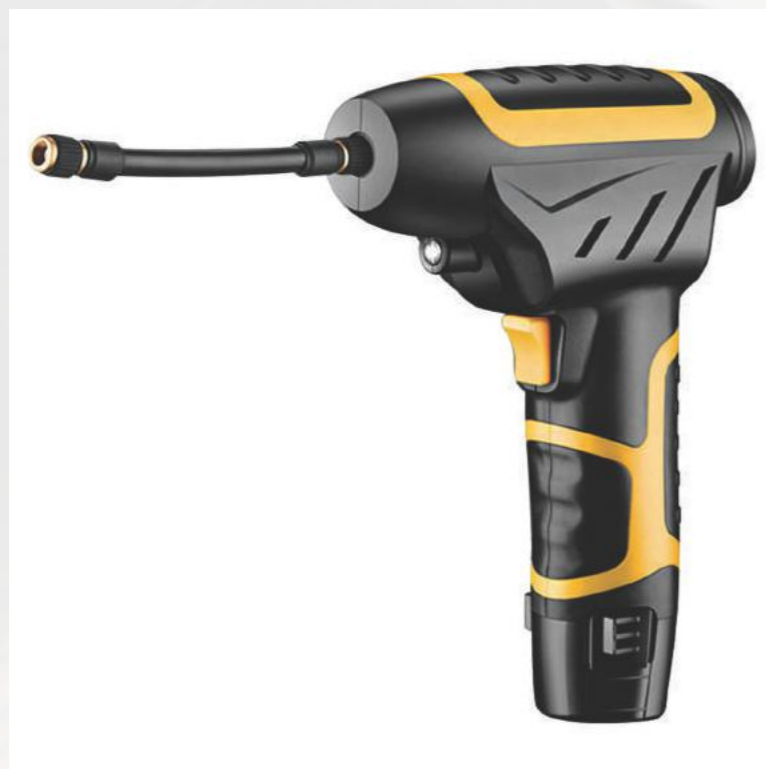

Inflador de Llantas

134