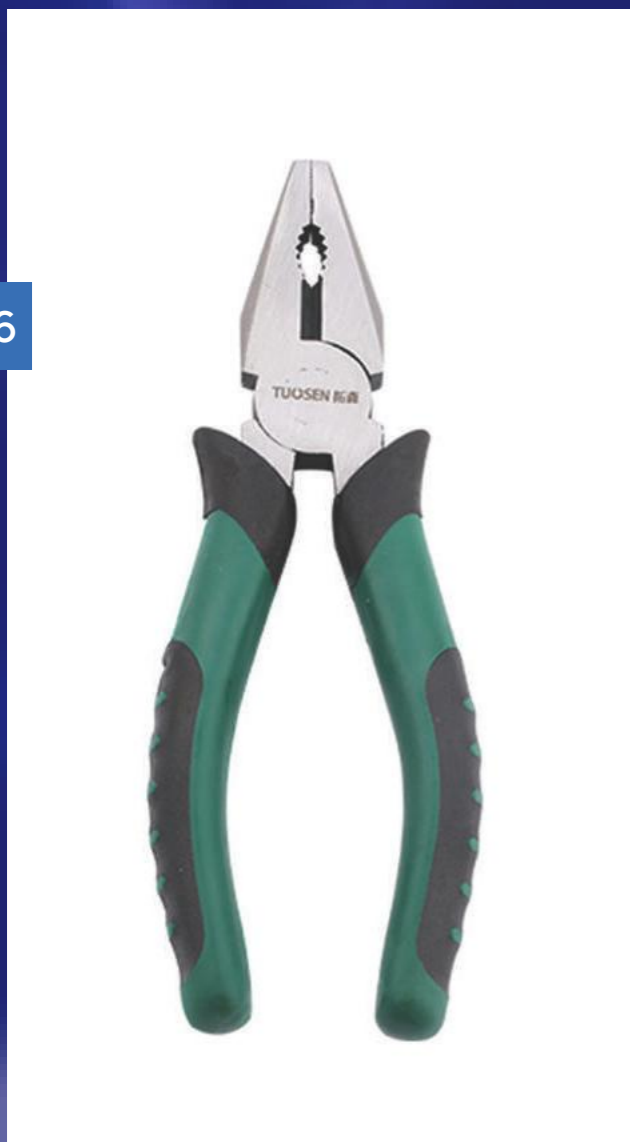

Destornillador Eléctrico Recargable

125

Destornillador recargable, con luz, reversible con puntas de destornillador y copas. Incluye 2 brocas para materiales blandos como madera,

incluye estuche y cargador.
Largo: 22.5cm
Ancho: 16.5cm
Prof: 6cm

Alicate

126

Alicates de 6
pulgadas en
acero mangos
antideslizantes.

Largo:16cm
Ancho:5.7cm

Pinzas

Pinzas de 6 pulgadas
forjada en acero
con mangos
antideslizantes,
resorte para apertura
automática.

Ancho:5.5cm
Largo:16.3cm
Prof:1.5cm