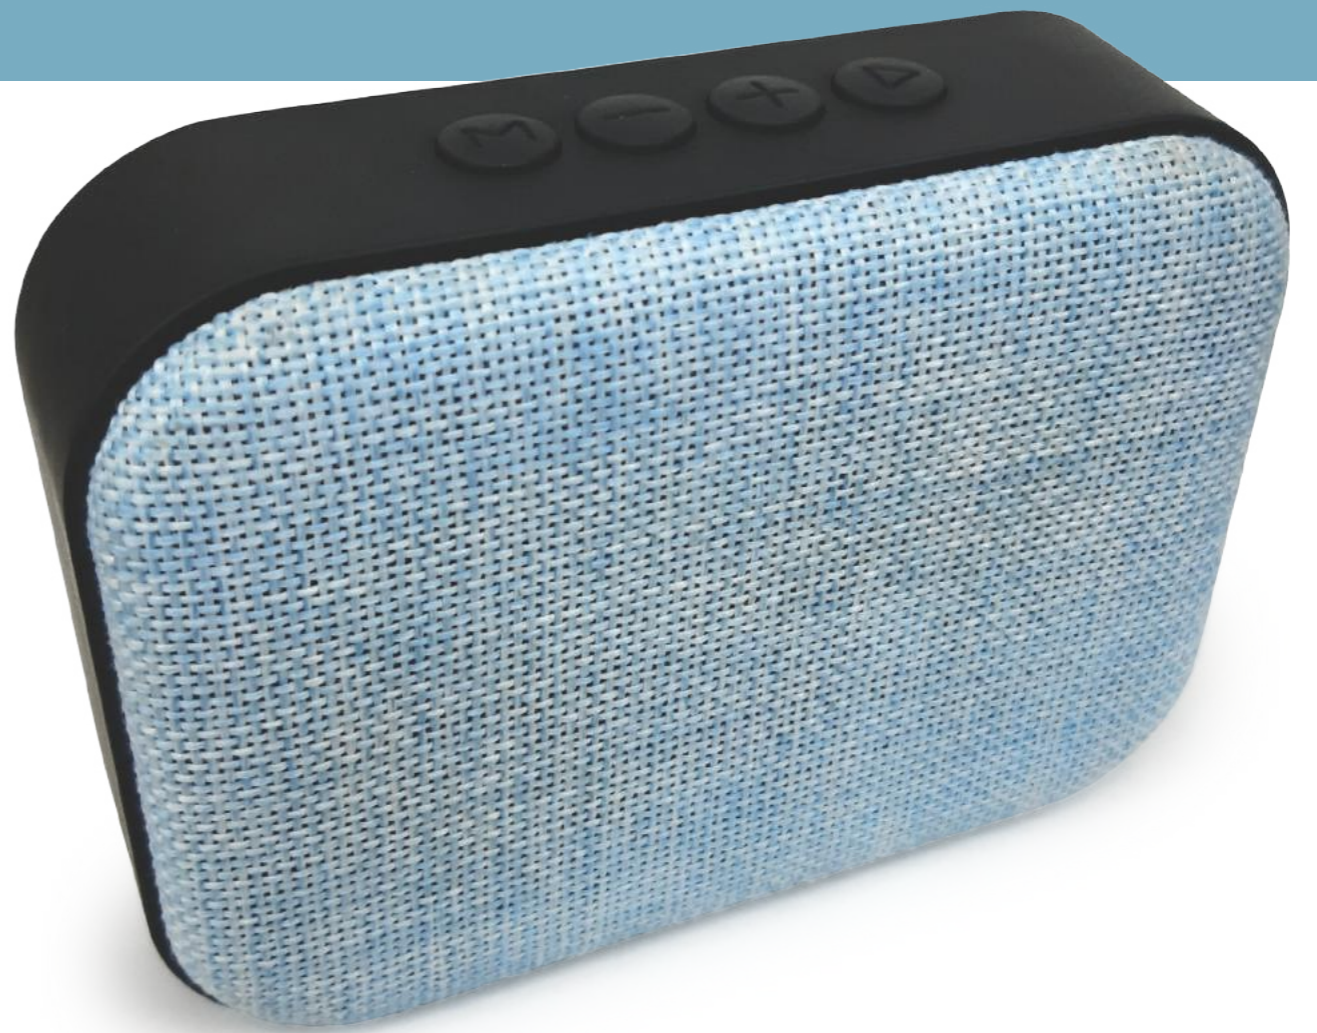

147

Luz complementaria para el celular para tomarse selfies, recargable por cable USB, tres intensidades de luz, no obstruye la cámara.

Alto:8.5cm

Ancho:8.5cm

Prof:3cm

Parlante Bluetooth 4

148

Inalámbrico, Reproduce memorias usb, micro SD y Radio FM

Ancho:4cm
Alto:6.3cm
Largo:20cm

Parlante Bluetooth 5

Inalámbrico, Reproduce memorias usb, micro SD y Radio FM.

Ancho:3.5cm
Diámetro:9.5cm

Parlante Bluetooth 8

149

Inalámbrico, Reproduce memorias usb, micro SD y Radio FM.

Largo: 11cm

Alto: 8cm

Prof.: 3.7cm

Parlante Bluetooth 9

Parlante Bluetooth inalámbrico, resiste salpicaduras, de 2 - 5 horas de reproducción micrófono integrado y batería de 1500 mAh con salida para carga USB