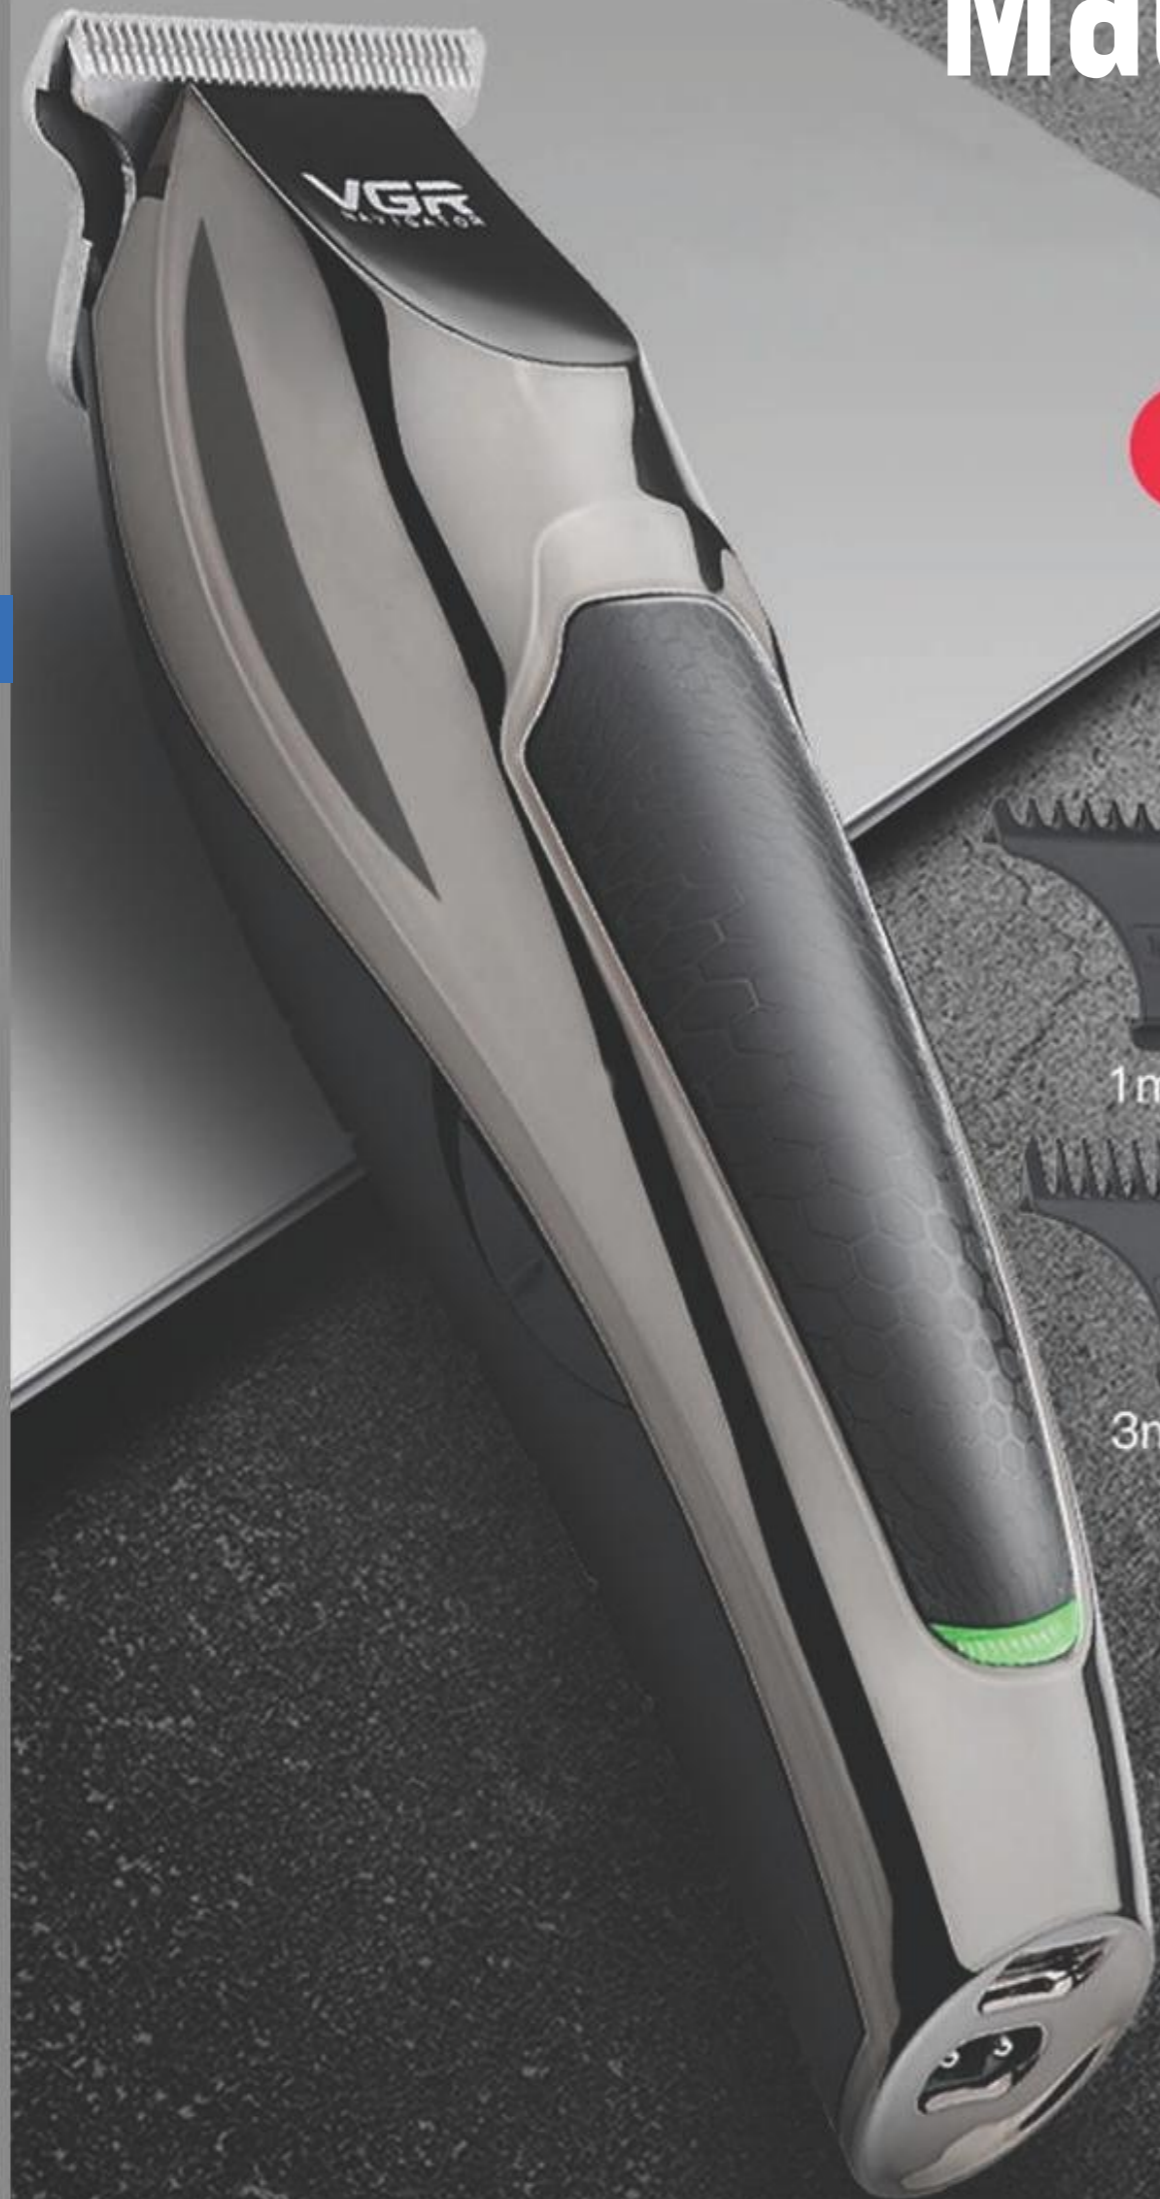

Maquina Cortadora de Pelo

86

1/2/3/4/5mm

Cortadora de Cabello Recargable por USB, 5 cuchillas de 5mm a 1mm, cable USB, cepillo para limpiar, aceite para lubricar las cuchilla, y tapa de protección. Tiempo de Carga 2horas, Tempo de uso aprox. 120min. Luz indicadora de carga. Batería de Litio de 600mAh.

Largo:15.3cm
Ancho:4cm
Prof:3.5cm