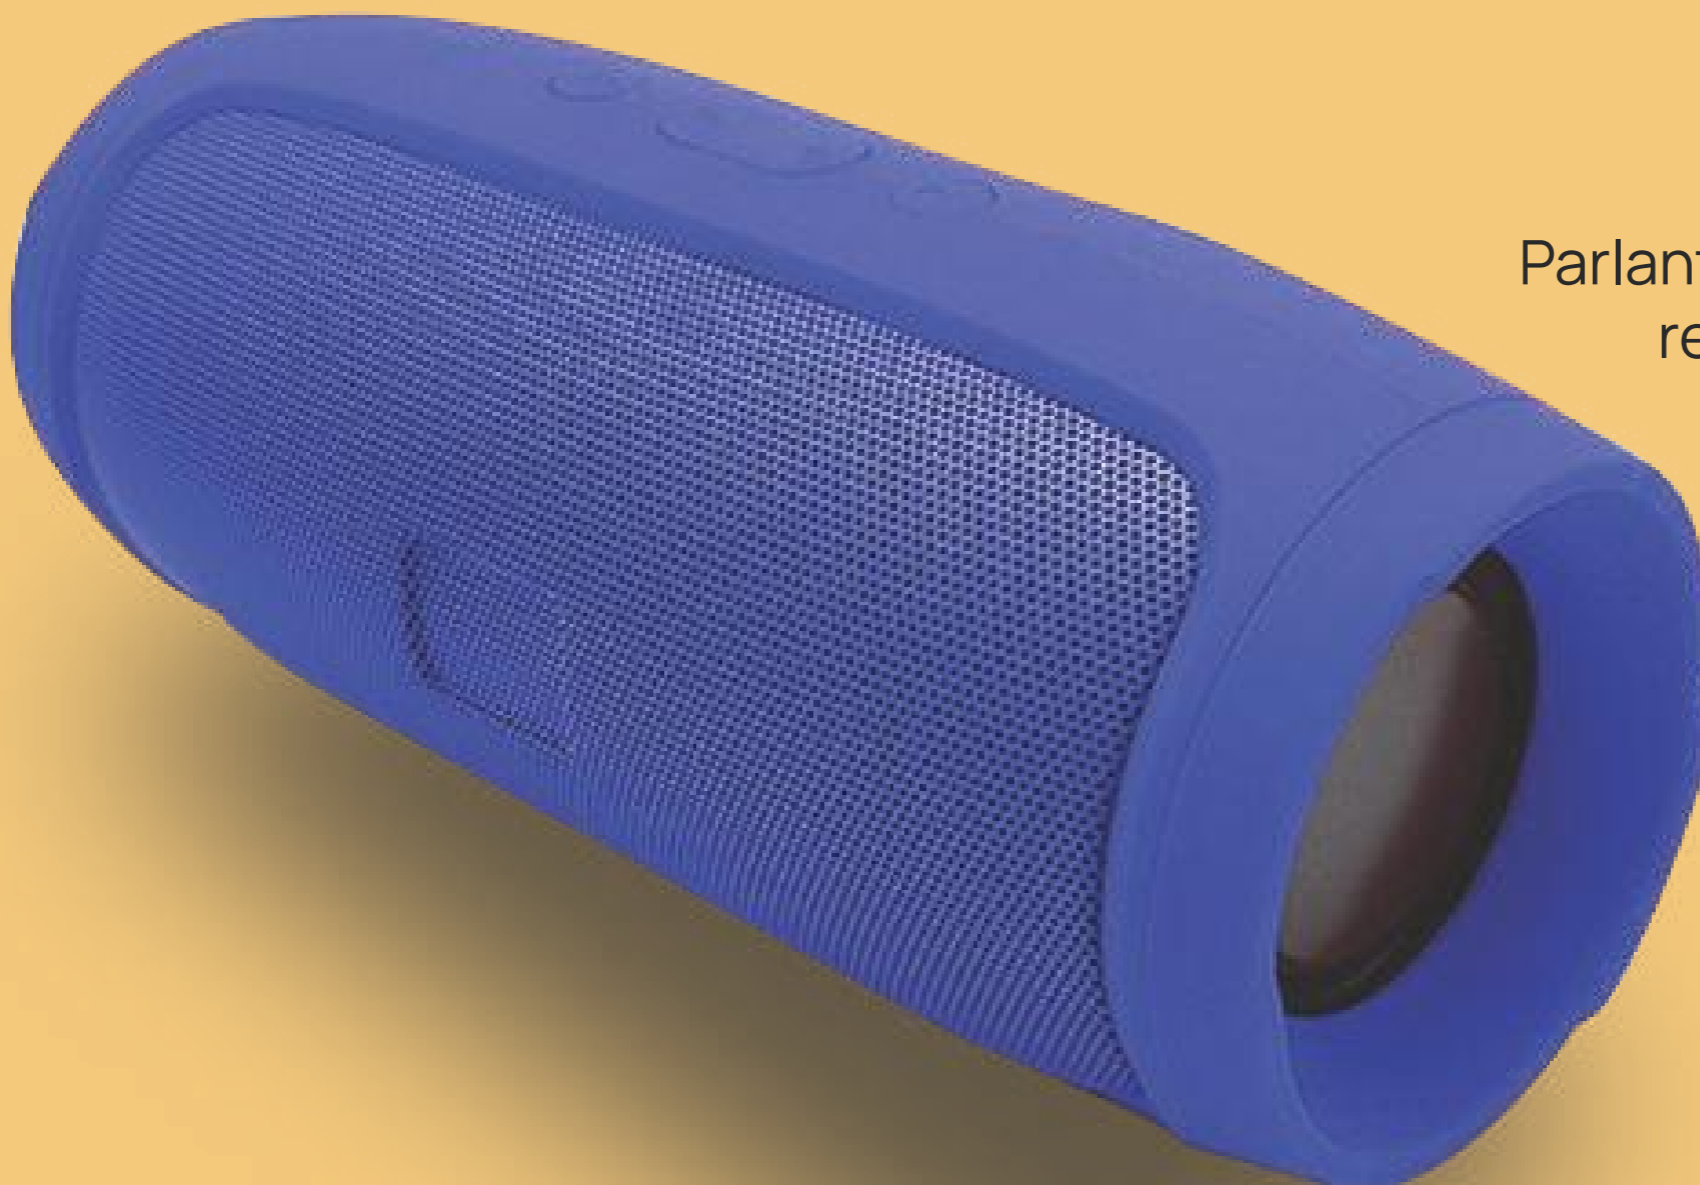

Parlante Bluetooth 9

Parlante Bluetooth inalámbrico, resiste salpicaduras, de 2 - 5 horas de reproducción micrófono integrado y batería de 1500 mAh con salida para carga USB

Alto: 7cm

Ancho: 6.7cm

Largo: 16.7cm