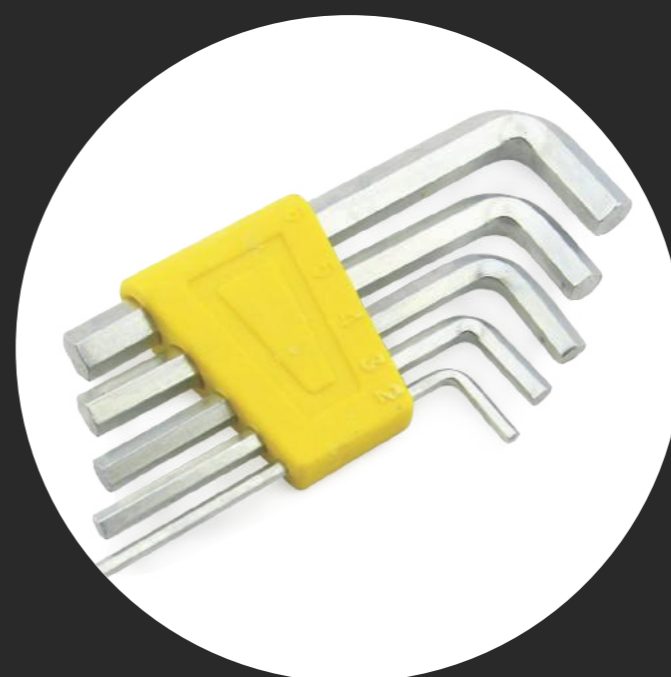

Kit de Herramientas No5

124

Contiene: Dos destornilladores,
metro y juego de 5 llaves bristol

Ancho:13cm
Largo:27cm