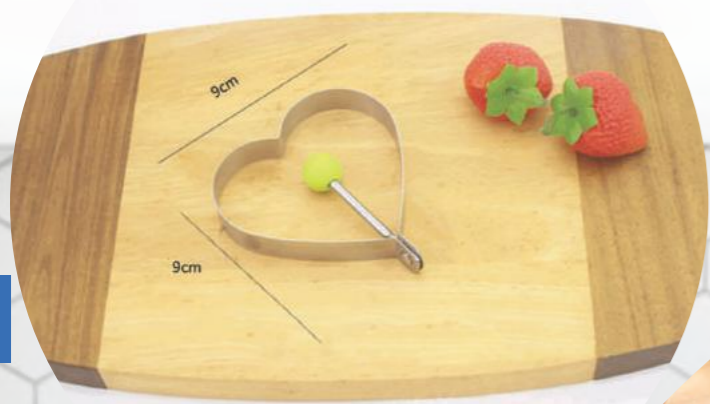

Largo: 26.5cm
Ancho: 5.2cm

Pinza Espátula Silicona

16

Pinza con aditamento que sirve como espátula útil para voltear más fácilmente cualquier tipo de alimentos, también muy útil para llenar tacos y demás comidas.

Alto:13cm Abierta
Prof:2.7cm
Largo:32.5cm

Pinza Silicona

17

Pinzas en acero inoxidable con puntas en silicona, gancho con seguro para guardar.

Ancho: 11.5cm

Largo: 27.5cm

Prof: 3.5cm

Set de Cuchillos

18

Juego de tres cuchillos Acero Inoxidable incluye molde de corazón y sujetador.

Ancho:22cm
Largo:33cm
Prof:3cm

Triturador de Ajos

19

Diseño tipo manopla para fácil manejo agarre en plástico y triturador en acero que deja en pequeños trozos el ajo y la cebolla