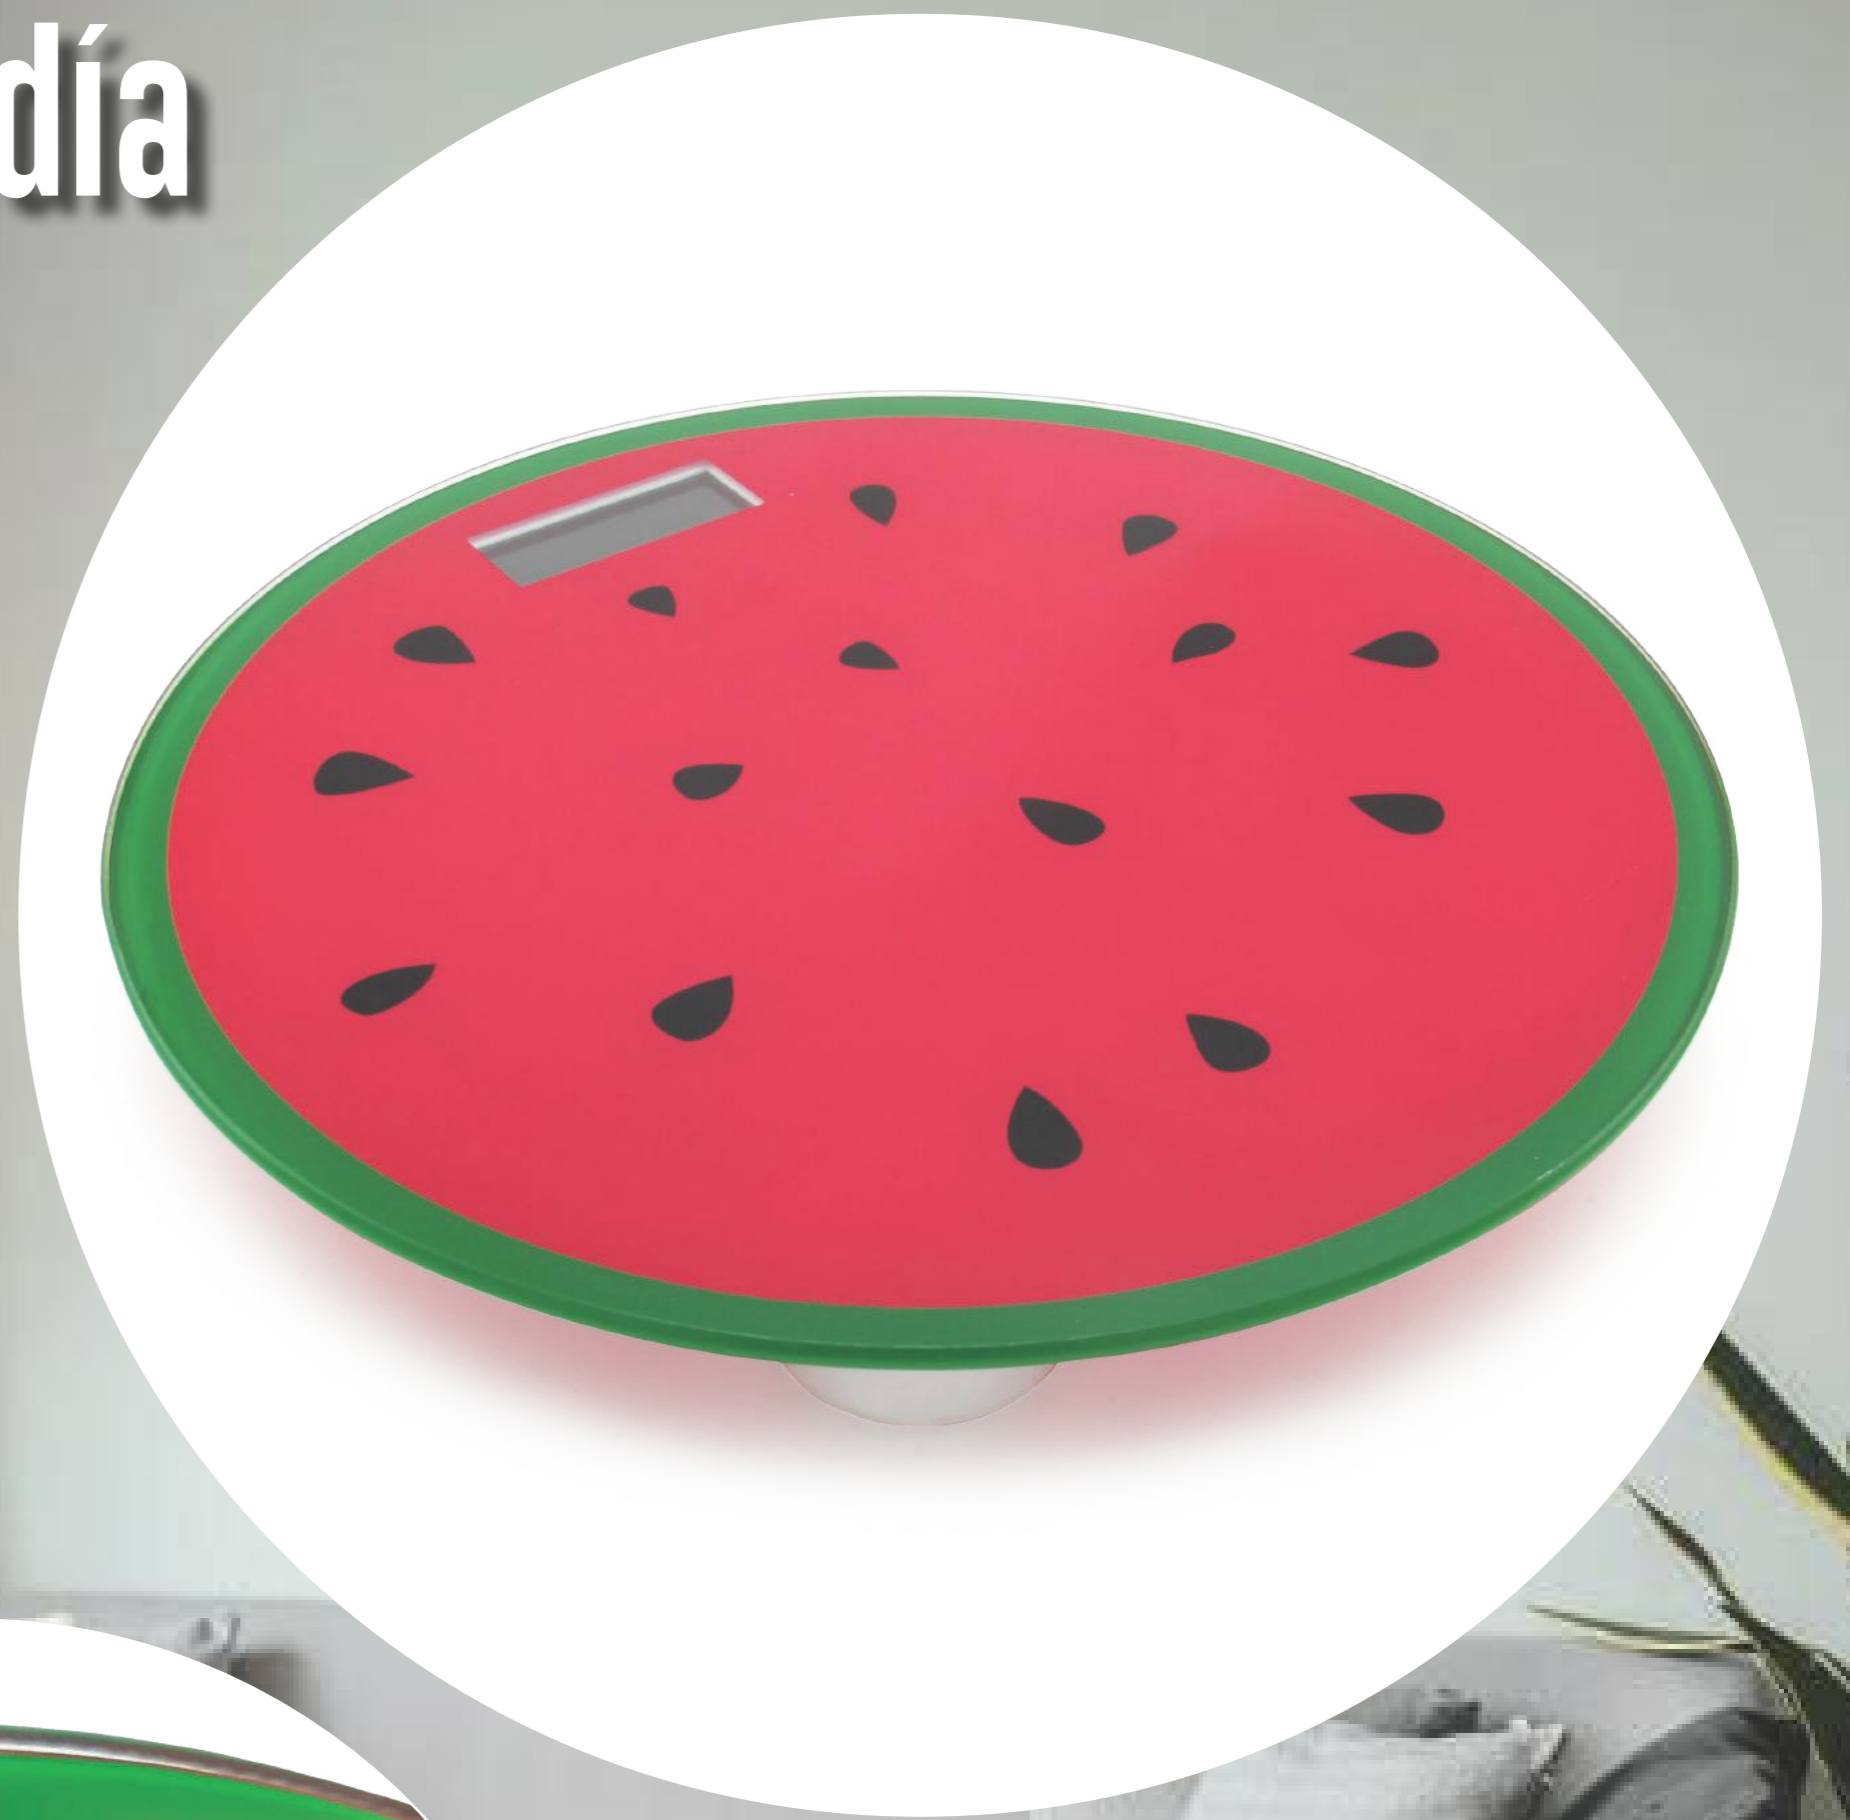

Pesa Sandía

154

Pesa circular en forma de Sandía.
Diámetro: 30cm