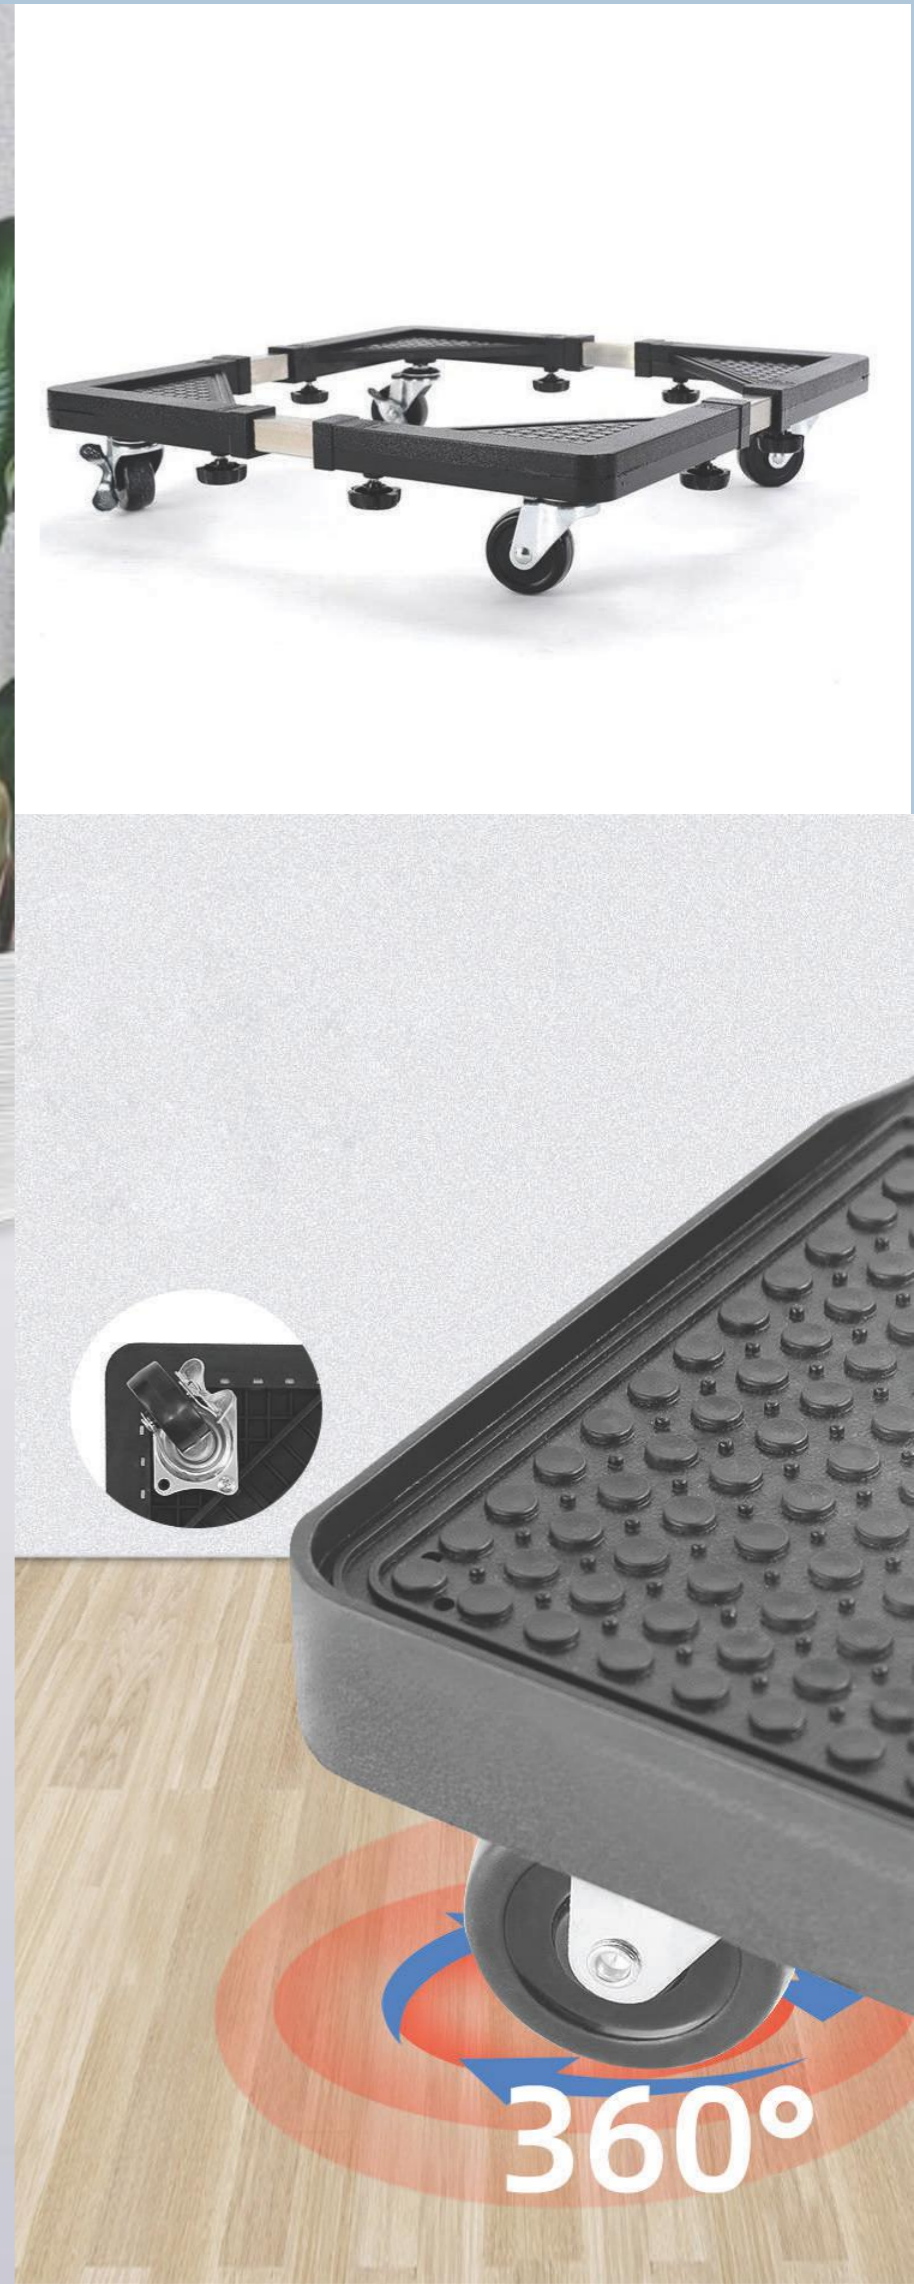

Ancho: 6.5cm

Largo: 13cm

Pequeña

Alto: 4.5cm

Ancho: 4.6cm

Largo: 9.8cm

Estación de Cebo Para Roedores

163

Estación de cebo para roedores, caja segura para control de ratones, ratas y demás. Uso Interior o exterior, apertura con llave no incluida, seguro para niños y mascotas.

En el interior se puede poner una trampa, veneno o adhesivo.

Alto: 9.2cm

Ancho: 19cm

Largo: 24.3cm

Base Móvil para Lavadora y Nevera

164

Mueva fácilmente su lavadora o nevera
es ajustable peso máximo 130 Kg

Alto:56cm
Ancho:56cm

CATÁLOGO JUGUETES