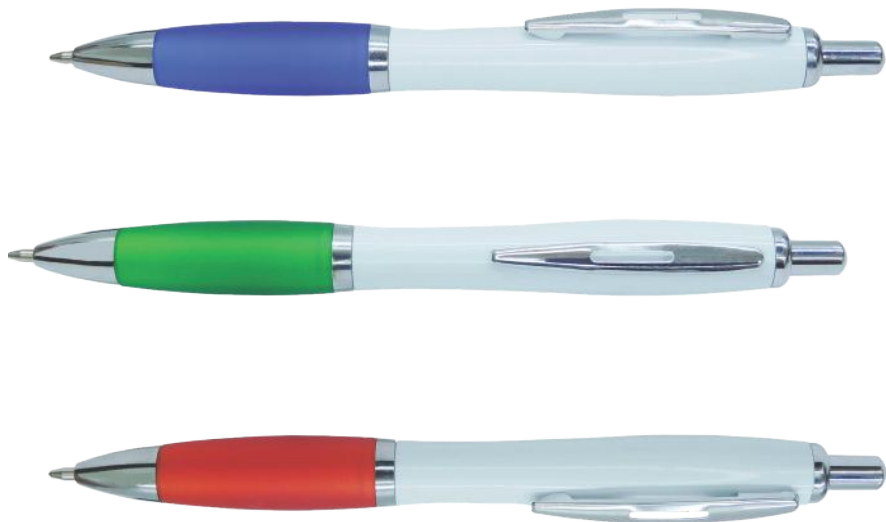

Largo: 13.8cm

Ginebra

Porta Celular y Táctil ↗

Esfero plástico, acabado metalizado, clip con base para celular y táctil.

Largo: 14.5cm

Corea del Sur

Esfero plástico pintura metalizada, con tapa y clip metálico.

Ghana

Esfero Plástico cuerpo color mate, clip cromado.

Largo: 14.5cm

Largo: 14cm

Estambul

Esfero plástico retráctil con clip plateado
agarre antideslizante de color

Ibiza

Esfero plástico retráctil con punta metalizada
color en el clip