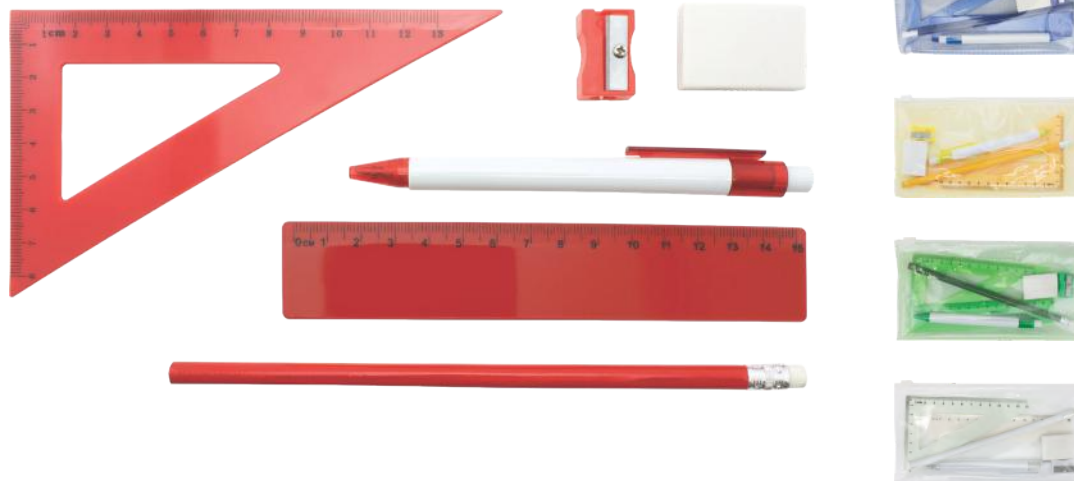

Cartuchera Para Colorear

- Azul
- Rojo
- Verde

Cartuchera didáctica para ser coloreada, incluye cuatro marcadores.

Largo: 23.5cm
Alto: 13cm

Kit Escolar Con Cartuchera N02

Incluye: esfero, lápiz, regla, escuadra, borrador y tajalápiz. Cartuchera con cremallera plástica.