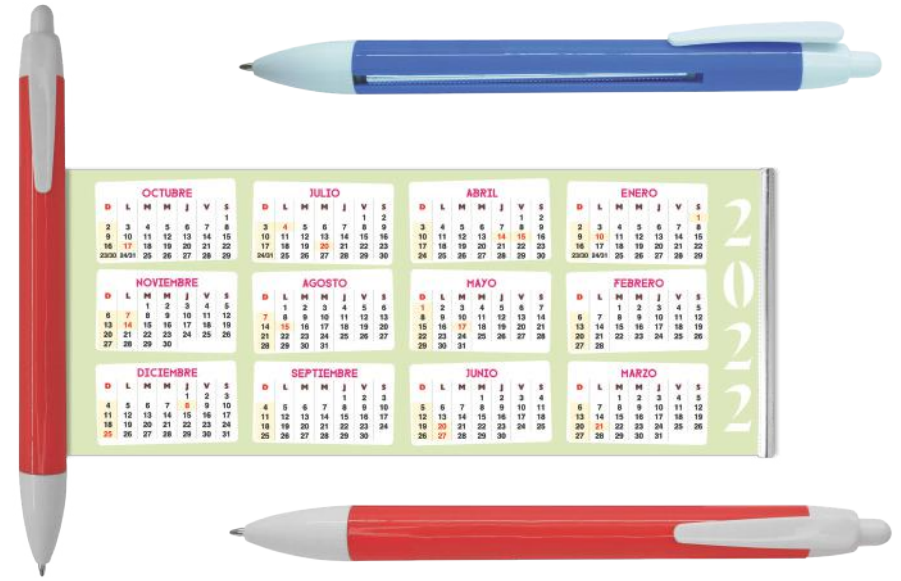

Seth Godin

CATÁLOGO Esferos Llaveros

2022

Esfero Resaltador

Con Resaltador en Parafina

Esfero plástico twist color metalizado con clip y resaltador en parafina con antideslizante negro

Largo: 15cm

Esfero Calendario