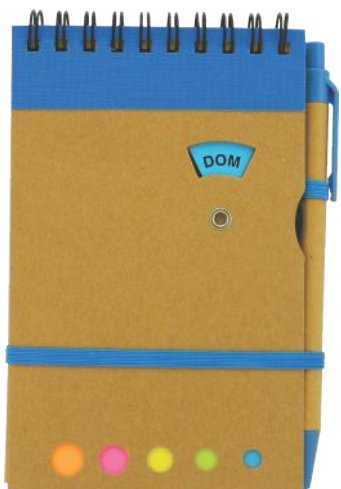

Ancho: 14.8cm
Alto: 17.9cm

Agenda Ecológica No5

Libreta de diario con notas adhesivas de colores incluye esfero ecológico.

Ancho: 13.5cm
Alto: 18cm

Agenda Ecológica No4

Elaborada con cartón reciclado, notas adhesivas, indicador de días, incluye esfero Ecológico.