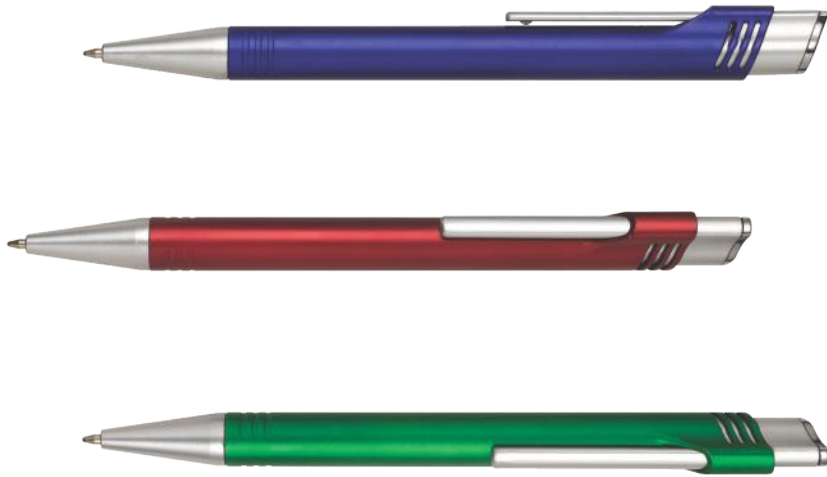

Largo: 14cm

Rumanía

Esfero plástico brillante, goma antideslizante, clip y punta cromada.

Largo: 14.1m

Lyon

Esfero plástico con pintura metalizada, clip y punta plata.

Largo: 14.7cm

Mónaco

Esfero plástico pintura metalizada, puntas en color plata

Largo: 14.5cm

Jamaica

Esfero plástico brillante, clip y punta blanca.

Irlanda

Esfero plástico terminado metalizado, giratorio, llavero en la parte superior.