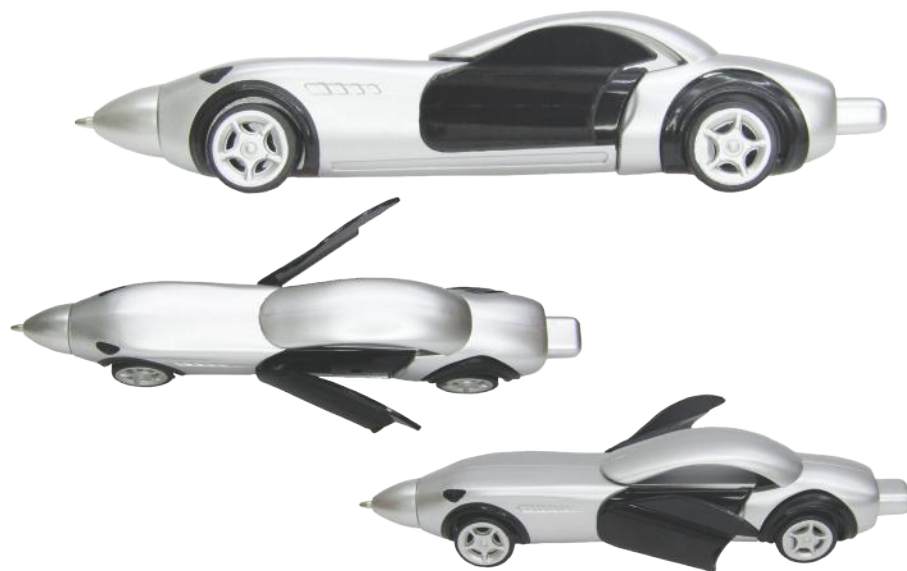

Largo: 12cm

Esfero Carro No1

Cuerpo plástico retráctil con clip y ruedas estáticas de caucho

Largo: 12.5cm

Esfero Carro No2

Cuerpo plástico las puertas se abren, con ruedas de caucho que giran

Largo: 14cm

Esfero Buena Onda