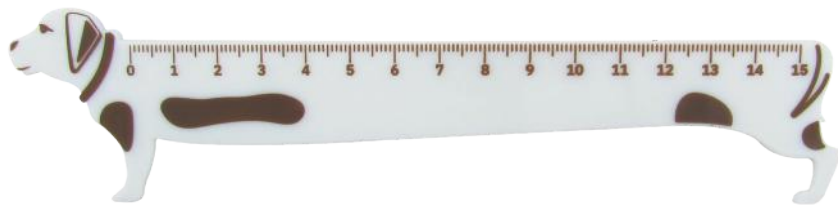

Regla plástica en forma de Jirafa.

Largo: 18.5cm
Alto: 5cm

Regla No2

Regla elaborada en plástico.
15 cm

Ancho: 2.7cm
Alto: 16cm

Regla Perro

Regla plástica en forma de Perro.

Largo: 19cm
Ancho: 4.4cm