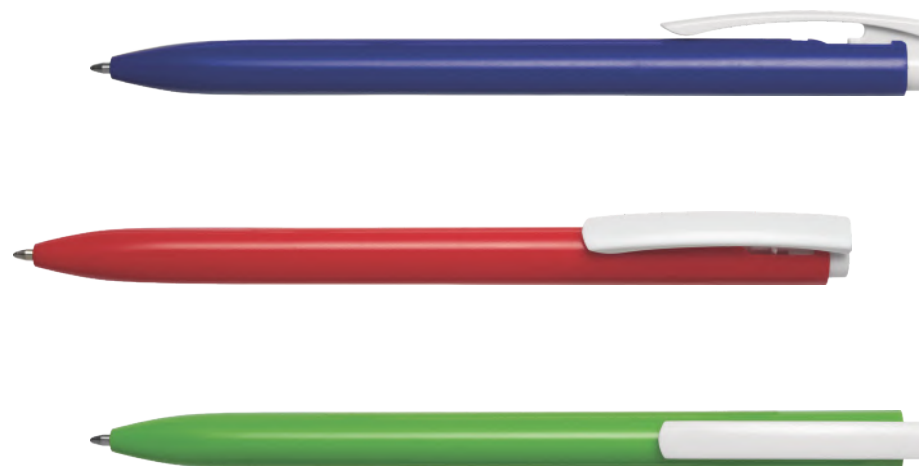

Esfero plástico brillante, clip y punta de color.

Largo: 14.3cm

Venecia

Esfero plástico retráctil con clip

Largo: 14.4cm

Bahamas

Esfero plástico brillante, clip blanco.

Largo: 14.3cm

Polonia 2.5

Esfero plástico con plata.

Largo: 14.1cm

Boa Vista

Esfero plástico retráctil con clip y punta color metalizado

Largo: 13.5cm

Nevada

Esfero plástico retráctil con clip de color