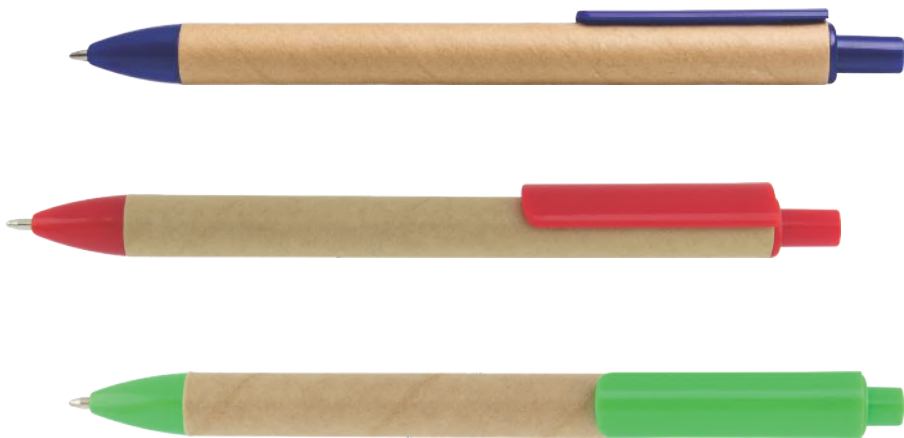

Esfero Ecológico No2

Cuerpo en cartón reciclado clip plástico brillante.

Largo: 14.6cm