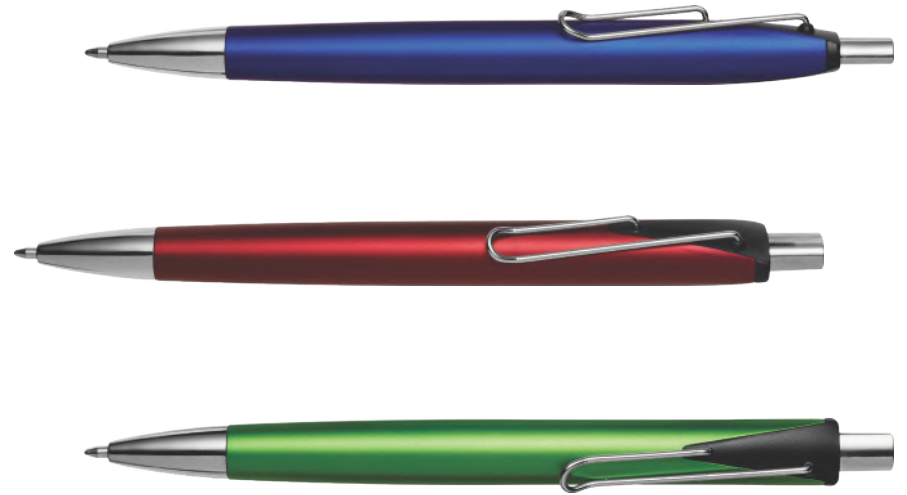

Largo: 14cm

Argentina

Porta Celular →

Esfero plástico, cuerpo deslizable, táctil.

Largo: 14.5cm

Malta

Esfero Con Tapa →

Esfero plástico blanco perlado, tapa con clip y punta negra.

Largo: 13.3cm

Chipre

Tinta Gel

Esfero Con Tapa

Esfero plástico con acabado mate, tapa con clip y punta cromada.

Largo: 13.3cm

Vietnam

Cuerpo plástico con terminado metalizado, clip metálico y puntas cromadas.