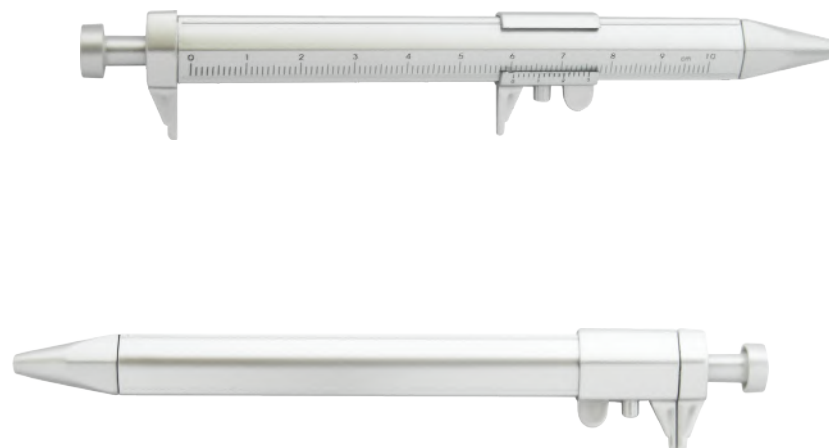

Largo: 14cm

Esfero Tornillo

Cuerpo plástico color plata con tapa en forma de tuerca.

Largo: 13.3cm

Esfero Lampara

Esfero plástico brillante con luz led.

Largo: 13.3cm

Esfero Calibrador

Esfero cuerpo plata, sistema retráctil y pieza móvil.

Largo: 14.5cm

Esfero Hueso

Esfero plástico brillante, con cuerda y tapa.

Largo: 13.3cm

Esfero Cono

Cuerpo plástico brillante, sistema retráctil, con imán.