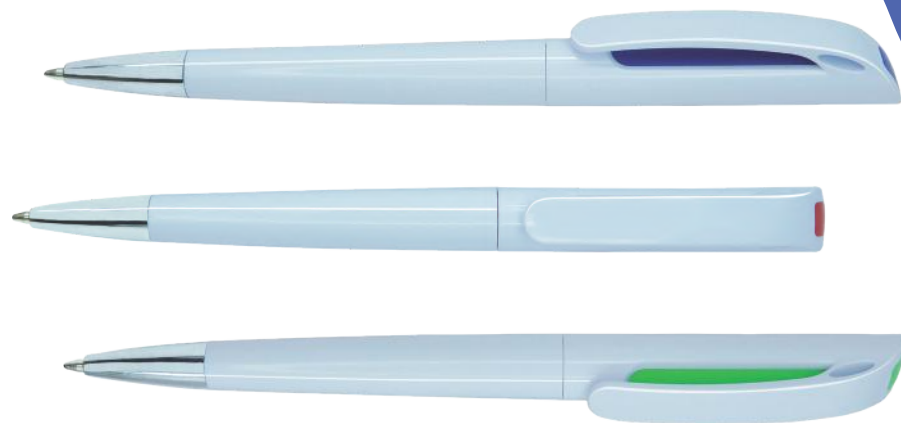

Largo: 14.8cm

Sevilla

Esfero plástico twist punta metálica con color al interior del clip

Largo: 14.5cm

México

Esfero plástico brillante y tapa con clip plateado.

Largo: 13.2cm

Ucrania