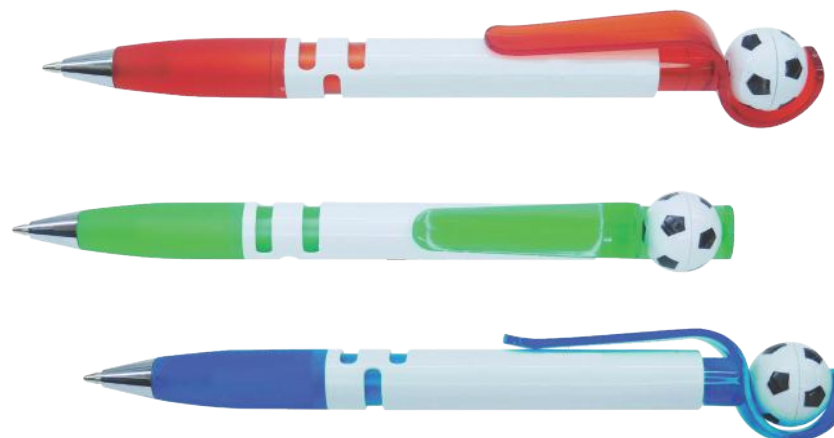

Emoji N03

Chile

Esfero Plástico amarillo con Clip para estampado.

Largo: 14.1cm

Emoji N06

Emoji N08

Emoji N011

Esfero Plástico con Emoji estampado en el Clip. Largo: 14.1cm

Esfero Cohete No1

Esfero Plástico en forma de Cohete, retráctil con pintura plata

Largo: 12.7cm

Esfero Cohete 4 minas

Cuerpo plástico retráctil con 4 tintas verde, azul, negro, rojo

Largo: 12.8cm

Esfero Astronauta

Esfero plástico brillante, sistema retráctil en la espalda.

Ancho: 3.5cm - Largo: 16cm

Esfero Futbol

Cuerpo plástico punta metálica con balón giratorio en el clip

Largo: 14.5cm

Esfero Perro

Esfero Plástico en forma de perro con tapa. **Largo:** 11.5cm