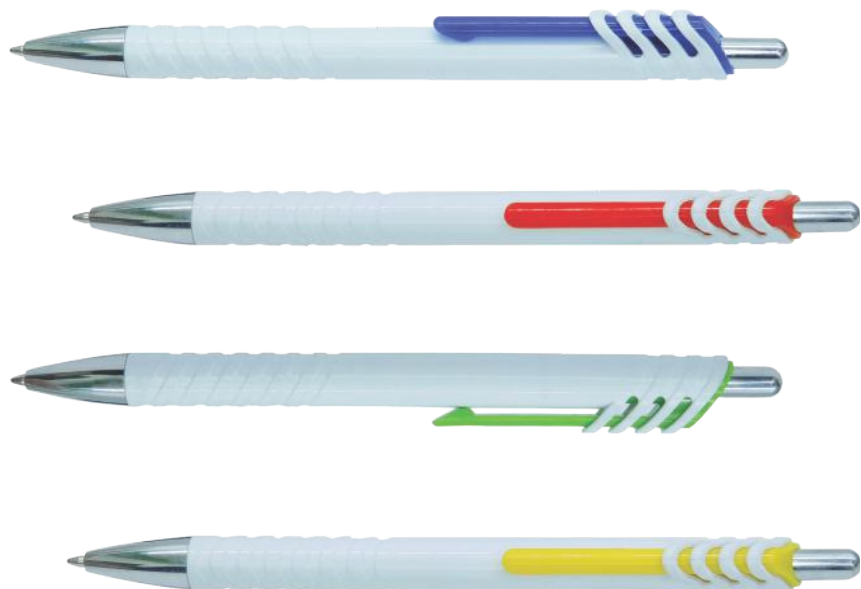

Largo: 13.8cm

Ginebra

Porta Celular y Táctil ↗

Esfero plástico, acabado metalizado, clip con base para celular y táctil.

Largo: 14.5cm

Corea del Sur

Esfero plástico pintura metalizada, con tapa y clip metálico.

Ghana

Esfero Plástico cuerpo color mate, clip cromado.

Largo: 14.5cm

Largo: 14cm

Estambul

Esfero plástico retráctil con clip plateado
agarre antideslizante de color

Ibiza

Esfero plástico retráctil con punta metalizada
color en el clip