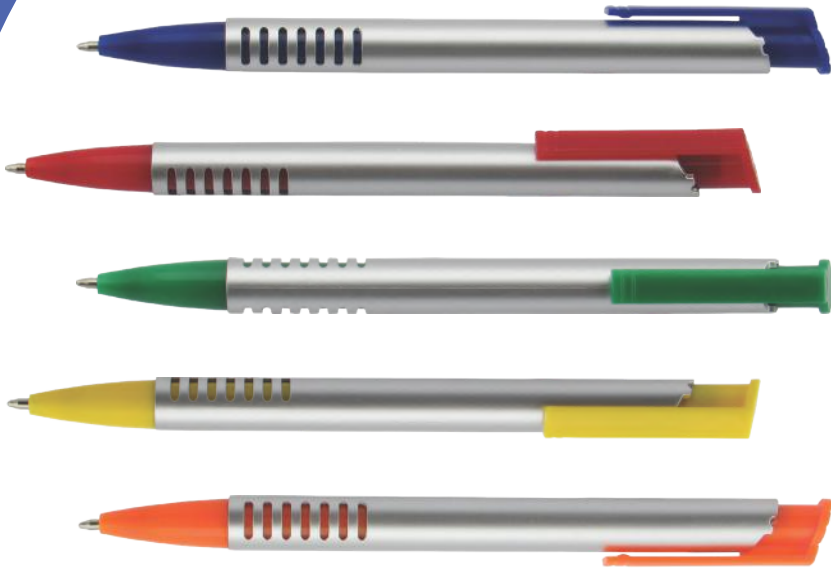

Polonia 2.5

Esfero plástico con plata.

Largo: 14.1cm

Boa Vista

Esfero plástico retráctil con clip y punta color metalizado

Largo: 13.5cm

Nevada

Esfero plástico retráctil con clip de color

Largo: 14.5cm

Acapulco

Esfero plástico retráctil con clip de color

Largo: 13.5cm

Cuba 2.5

Esfero plástico cuerpo color metalizado, clip y punta de colores.

Largo: 13.9cm

Esfero Ecológico No1