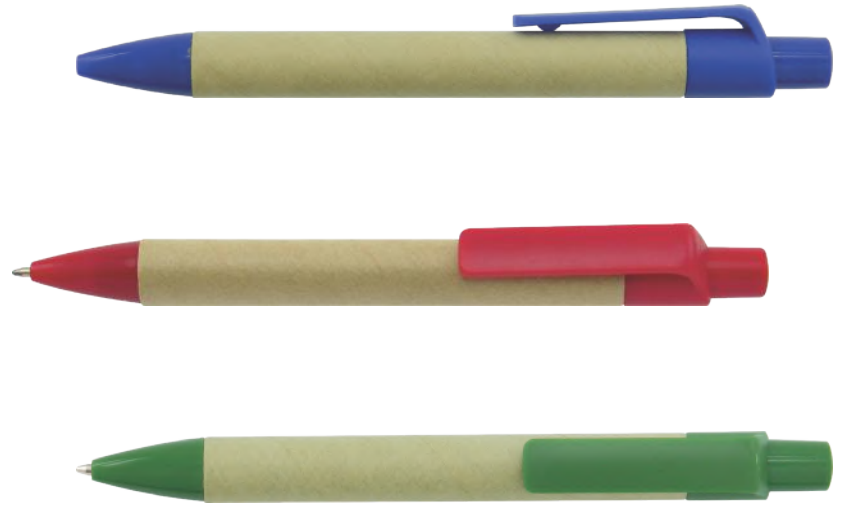

Largo: 14.5cm

Acapulco

Esfero plástico retráctil con clip de color

Largo: 13.5cm

Cuba 2.5

Esfero plástico cuerpo color metalizado, clip y punta de colores.

Largo: 13.9cm

Esfero Ecológico No1