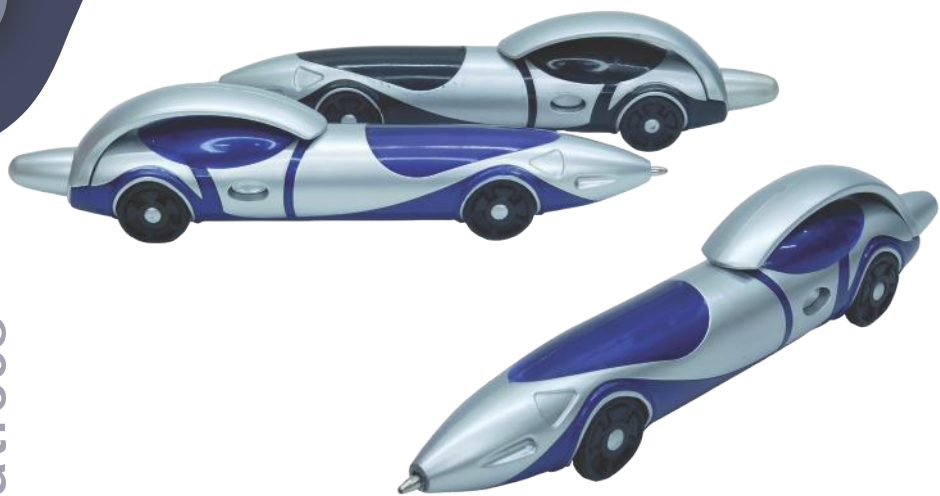

Esfero Flamingo

Cuerpo plástico tapa translúcida

Largo: 15cm

Esfero Gato No1

Esfero plástico con forma de gato, con tapa **Largo:** 10.5cm

Esfero Gato No2

Esfero en forma de Gato. Oprime el botón para que su cuello se extienda y se convierta en un esfero.

Largo: 12cm

Esfero Carro No1

Cuerpo plástico retráctil con clip y ruedas estáticas de caucho

Largo: 12.5cm

Esfero Carro No2

Cuerpo plástico las puertas se abren, con ruedas de caucho que giran

Largo: 14cm

Esfero Buena Onda