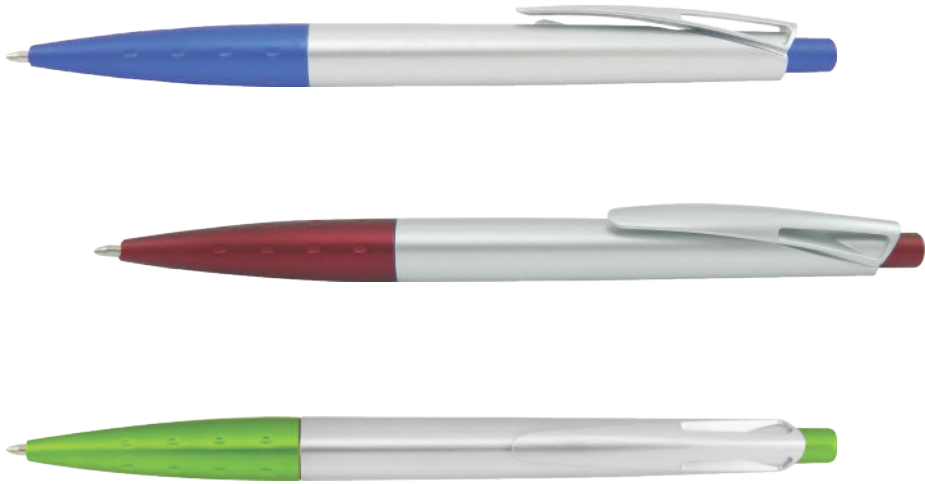

Hungría

Esfero plástico brillante, goma antideslizante, clip y punta cromada.

Largo: 14.2cm

Alcalá

Esfero plástico retráctil con clip color negro en la punta, botón e interior del clip

Largo: 15cm

Holanda

Esfero en cuerpo plata y colores metalizados.

Largo: 14.3cm

San Diego

Esfero plástico, con antideslizante, acabado metalizado.

Largo: 14cm

Finlandia

Esfero plástico brillante, punta blanca.

Largo: 14.7cm

San Francisco

Esfero plástico brillante, clip y punta de color.

Largo: 14.3cm

Venecia

Esfero plástico retráctil con clip

Largo: 14.4cm

Bahamas

Esfero plástico brillante, clip blanco.

Largo: 14.3cm