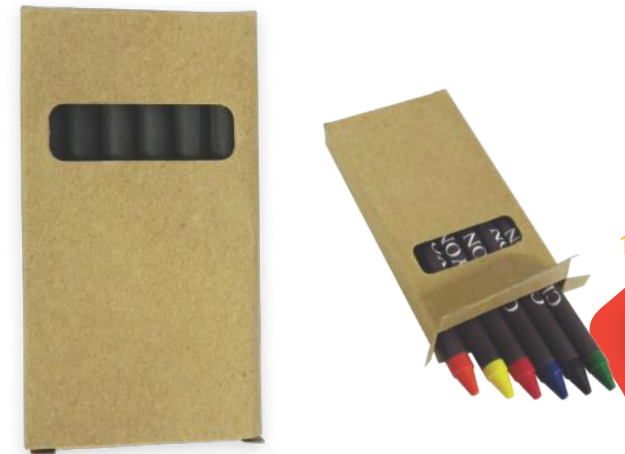

Set Crayolas No2

Caja en cartón reciclado con
crayolas de seis colores.

Ancho: 1cm
Alto: 5cm
Prof.: 9.2cm