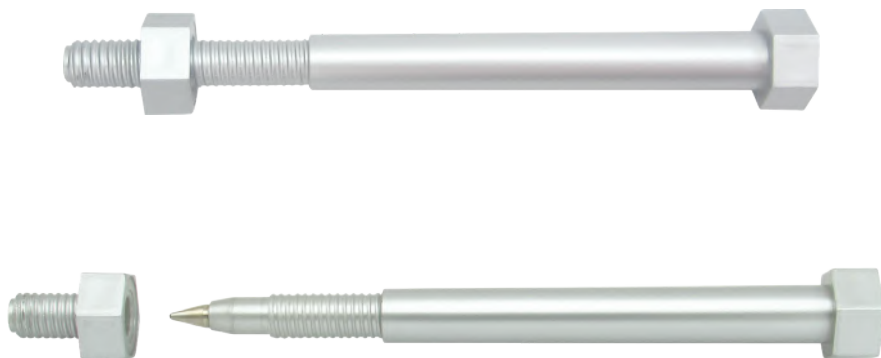

Esfero Tornillo

Cuerpo plástico color plata con tapa en forma de tuerca.

Largo: 13.3cm