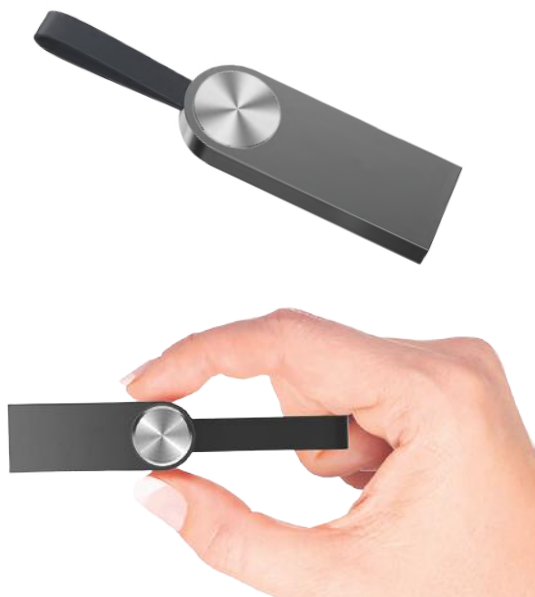

Ancho: 1.8cm
Largo: 6.5cm
Prof.: 0.7cm

Memoria Retráctil

Memoria USB elaborada en plástico, retráctil capacidad 16 GB.

Ancho: 2.1cm
Largo: 6.8cm
Prof.: 0.8cm

Memoria Cool

Memoria USB elaborada en Metal capacidad 16 GB.