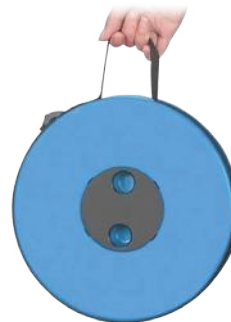

Poncho Bola

Práctico poncho impermeable, fácil de guardar y llevar en el bolsillo.

Diámetro: 6.5cm

Manilla Plana ★

Manilla en PVC Plana para Tampografía. Tres broches.

Ancho: 2cm
Largo: 21.4cm

Frisby Profesional No1 ★

Frisby elaborado en plástico **Diámetro:** 26cm

Esqueleto Para Abanico

Para pegar publicidad en papel adhesivo

Alto: 29cm
Ancho: 20.5cm

Frisby Profesional No2 ★

Frisby elaborado en plástico, diseño aerodinámico
Diámetro: 25.3cm

Butaca Plegable

Butaca portable sistema telescópica, resiste hasta 100 kilos

Alto: de 6 a 46cm
Diámetro: 25cm

Porta Celular Bicicleta Grande

Para usar su celular, entrada de audífonos con cable de extensión para auriculares.