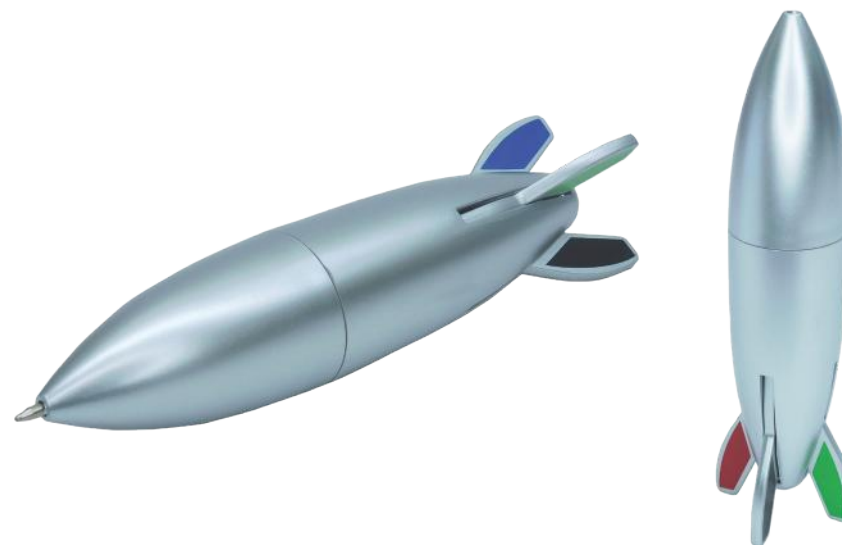

Esfero Cohete 4 minas

Cuerpo plástico retráctil con 4 tintas verde, azul, negro, rojo

Largo: 12.8cm