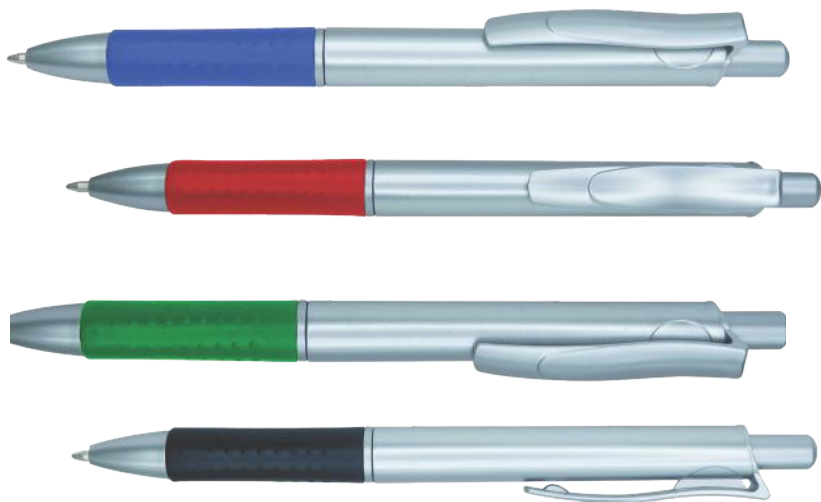

Nepal

Esfero plástico retráctil color metalizado con clip y agarre antideslizante de color

Largo: 13.5cm