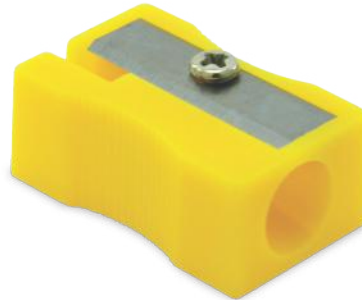

Tabla porta-papeles con clip metálico,
compartimento para guardar papeles.

Ancho: 23.9cm
Alto: 34cm
Prof.: 3cm

Cilindro Escolar

Incluye 12 colores y
tajalápiz en la tapa.

Alto: 10cm
Diámetro: 3.4cm

Tabla Clip

Clip metálico, para hojas de
tamaño carta

Ancho: 22.3cm
Largo: 35.5cm

Verde Claro

Naranja

Borrador

Borrador elaborado en nata
blanca

Ancho: 2.5cm
Alto: 0.9cm **Largo:** 3.7cm

Tajalápiz No3