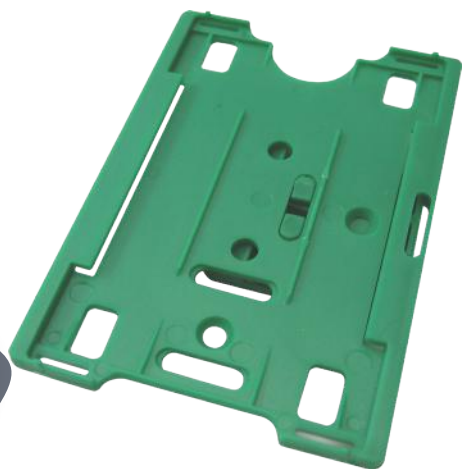

Porta Carnet No2 ★

Plástico con clip posterior.

Ancho: 6.2cm
Largo: 9cm