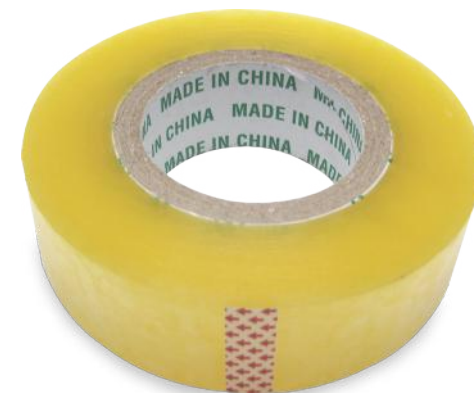

Largo: 8.5cm
Alto: 5.5cm

Herramientero Llanta

Juego de herramientas destornilladores, llaves bristol, copas, rache, pinzas y metro

Diámetro: 15cm
Prof.: 5.5cm

Cinta Transparente Grande

Especial para empaque/embalaje. Buena adherencia y resistencia, 300mt.