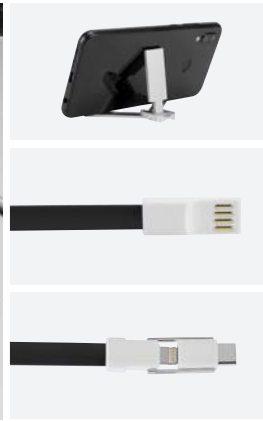

Momo clip con pegamento 3M doble cara, pega en cualquier superficie plana. Fácil deslizamiento con cualquier dispositivo que cuente con un Momo Stick.

Soporte para smartphone con diseño ultra delgado, uso fácil y seguro.

A

B

momo STICK

CEL 051
MOMO STICK GAMUZA

MATERIAL: TPU / Plástico / Gamuza
MEDIDA: 2,5 x 8 cm
ÁREA DE IMPRESIÓN: 1,7 x 6 cm
TÉCNICA DE IMPRESIÓN: Láser
COLORES: A/G

momo STICK

CEL 048
MOMO STICK TPU

MATERIAL: TPU / Plástico
MEDIDA: 2,5 x 8 cm
ÁREA DE IMPRESIÓN: 2,5 x 8 cm
TÉCNICA DE IMPRESIÓN: Serigrafía / Full Color
COLORES: B/N

G

N

Soporte para smartphone con diseño ultra delgado, uso fácil y seguro.

Soporte para smartphone con diseño ultra delgado, uso fácil y seguro.

SET 009 SET KRALOVE

MATERIAL: Aluminio / Plástico
MEDIDA: 14,7 x 10,5 cm
ÁREA DE IMPRESIÓN: 10 x 6 cm
TÉCNICA DE IMPRESIÓN: Serigrafía
CAPACIDAD: 2,600 mAh
COLORES: Negro