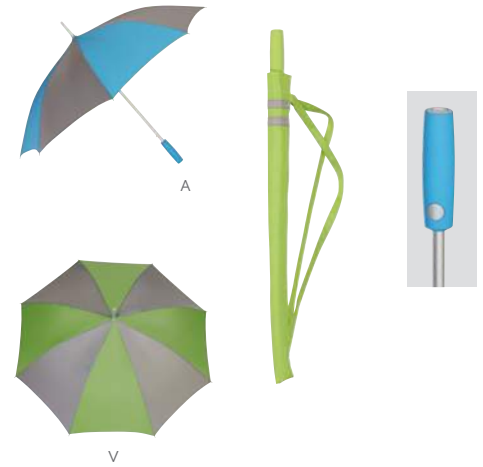

PAR 09
PARAGUAS ELGIN

MATERIAL: Poliéster
MEDIDA: 105 cm Diámetro
ÁREA DE IMPRESIÓN: 30 x 14 cm
TÉCNICA DE IMPRESIÓN: Serigrafía
COLORES: A/R/V

Automático. 8 Paneles y mango de plástico. Incluye funda con agarradera.

TEXTILES / PARAGUAS