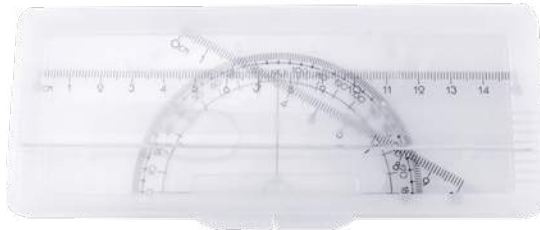

INF 012 ESTUCHE DE GEOMETRÍA

MATERIAL: Plástico
MEDIDA: 16,5 x 6,5 cm
ÁREA DE IMPRESIÓN: 14,5 x 4,5 cm
TÉCNICA DE IMPRESIÓN: Serigrafía
COLORES: Blanco Frosty

Incluye regla, transportador y escuadra.

PRE 003 SET DE REGLA CON ACCESORIOS OBIDOS

MATERIAL: Plástico
MEDIDA: 31 x 4 cm
ÁREA DE IMPRESIÓN: 5 x 1,7 cm
TÉCNICA DE IMPRESIÓN: Serigrafía
COLORES: Blanco

Incluye 2 lápices, 1 borrador, 1 sacapuntas y regla de 30 cm.