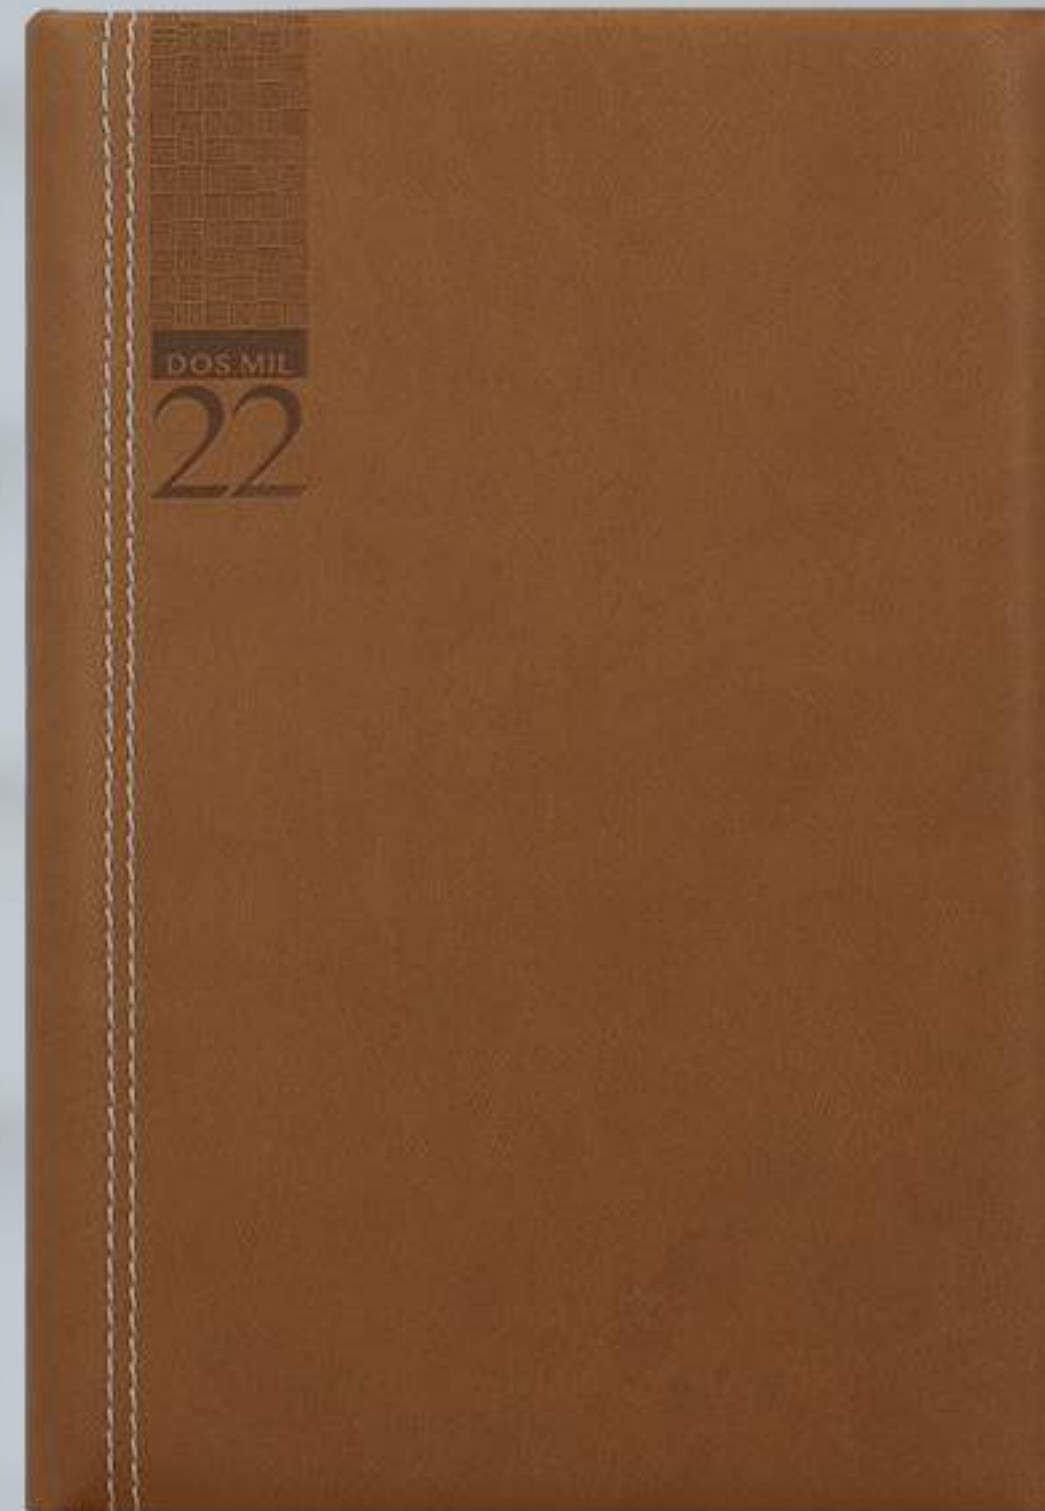

AGDC 022 Agenda Diaria Clásica

Nuevo

Marca

ZEGNO®

Agenda con 186 hojas,
medida: 14x21 cm

Contiene calendarios 2021-2023,
planeador 2022

Programador anual, presupuesto
de gastos, planificador de
proyectos y semanal

Área de impresión 9x16 cm

Material curpiel y puede
personalizarse con un logo o frase
por medio de láser, serigrafía o
termo grabado.

2022

Azul/ Cafe/ Gris/ Negro/ Tinto