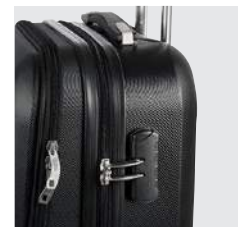

MALETAS

tossh

SIN 091
MALETA DEVONPORT

MATERIAL: Estireno / Poliéster
MEDIDA: 34 x 48 x 19 cm
ÁREA DE IMPRESIÓN: 4 x 2,5 cm
TÉCNICA DE IMPRESIÓN: Láser en Placa Metálica
COLORES: Negro

TEXTILES / MALETAS

Maleta trolley 4 ruedas. Cierre frontal con espacio para laptop y organizador de documentos. Cierre principal con 2 compartimentos internos. Placa metálica removible para fácil grabado y candado de seguridad con combinación de 3 dígitos.