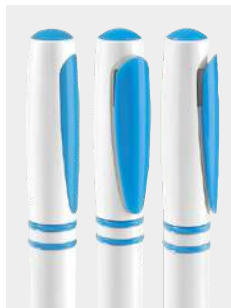

O B A R V Y

Mecanismo twist.

A

SH 9010 BOLÍGRAFO CLIP UP

MATERIAL: Plástico
MEDIDA: 1,4 x 13,5 cm
ÁREA DE IMPRESIÓN: 1 x 4,6 cm Barril / 0,8 x 3,3 cm Clip
TÉCNICA DE IMPRESIÓN: Serigrafía
TINTA: Negra
COLORES: A/AC/N/P/S/V/Y