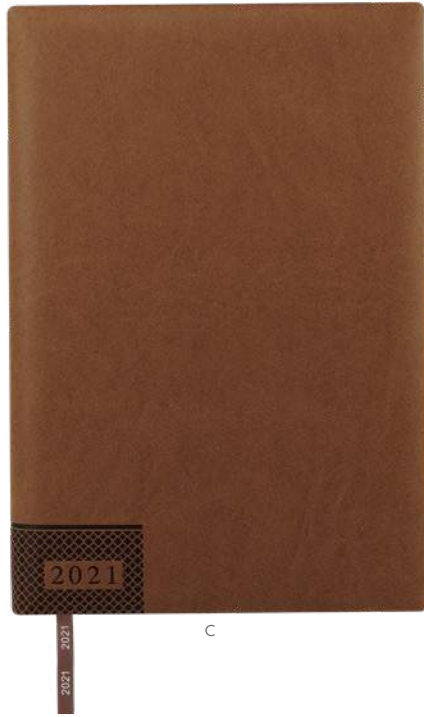

AGDC 021 AGENDA DIARIA CLÁSICA

MATERIAL: Curpiel
MEDIDA: 14 x 21 cm
ÁREA DE IMPRESIÓN: 8 x 17 cm
TECNICA DE IMPRESIÓN: Láser / Serigrafía / Termograbado
COLORES: A/C/G/N/T

Z E G N O®

Agenda con 186 hojas. Contiene calendarios 2020-2022, calendario 2021, planeador 2021, programador anual, presupuesto de gastos, planificador semanal, planificador de proyecto y agenda diaria. Incluye caja individual.