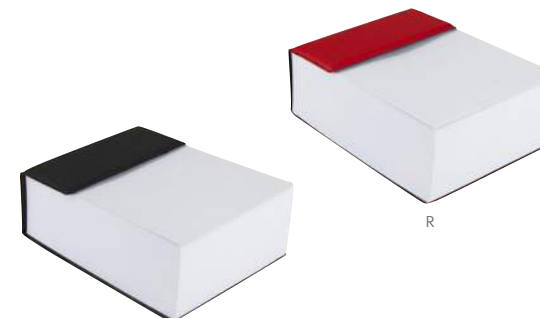

N

R

Incluye 200 hojas de notas y calendario con dos años.

Incluye notas adhesivas y calendario con dos años.

Incluye 400 hojas de notas.