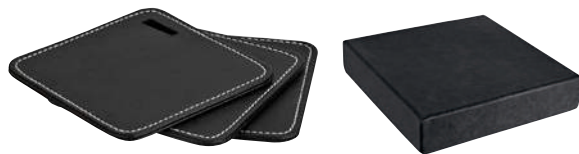

Incluye 4 portavasos.