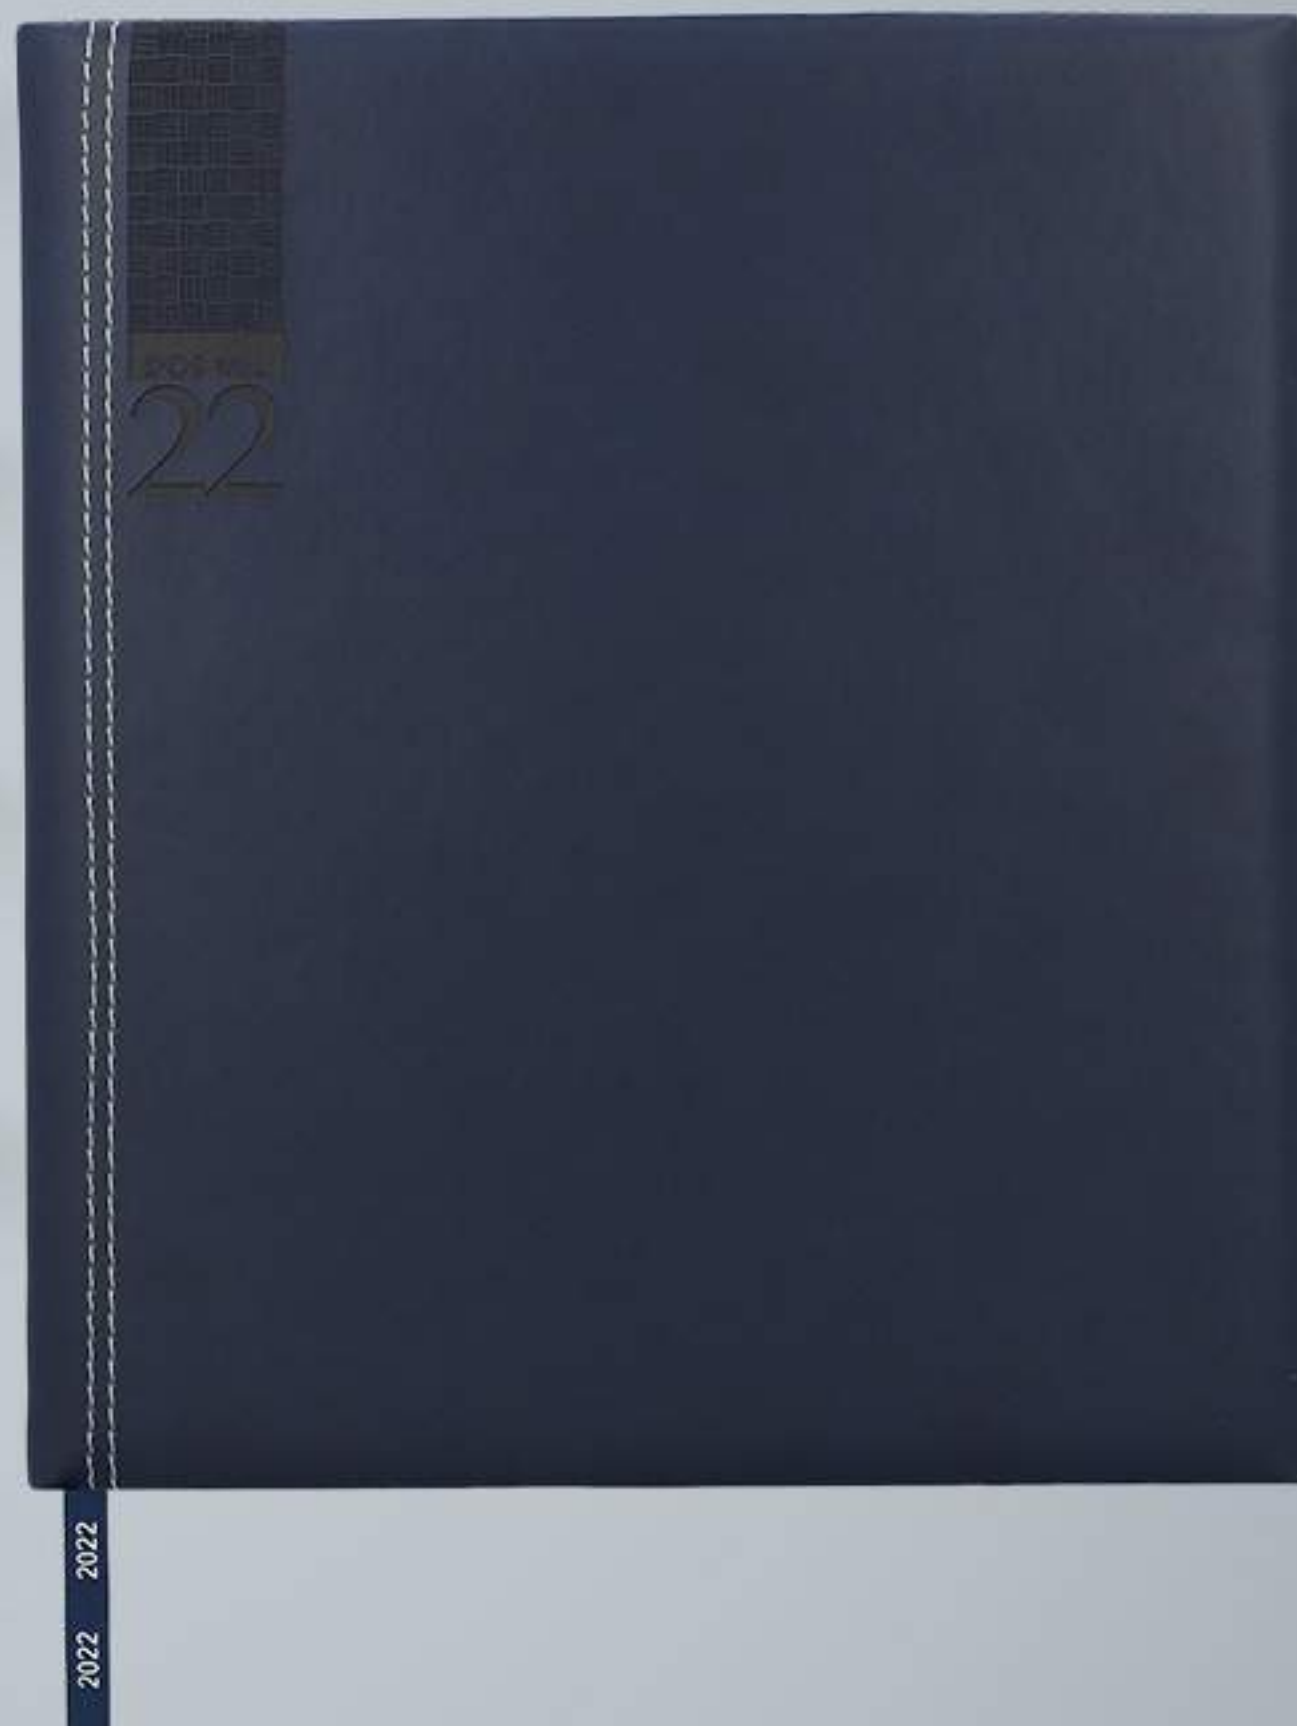

AGEC 022

Agenda Ejecutiva Clásica

Nuevo

Marca
ZEGNO®

Agenda con 80 hojas
medida: 20.5x23.5 cm

Contiene calendarios 2021-2023,
planeador 2022

Programador anual, presupuesto
de gastos, planificador de
proyectos y semanal

Área de impresión
13x20 cm

Curpiel y puede personalizarse
con un logo o frase por medio de
láser, serigrafía o termo grabado

Azul/ Cafe/ Gris/ Negro/Tinto