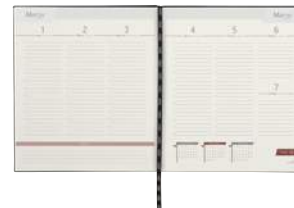

Agenda con 80 hojas. Contiene calendarios 2020-2022, calendario 2021, planeador 2021, programador anual, presupuesto de gastos, planificador semanal, planificador de proyecto y agenda diaria. Incluye caja individual.