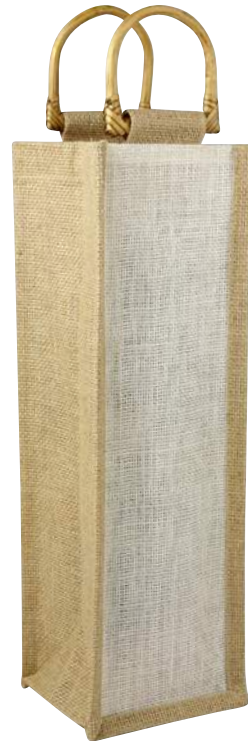

86400 ESTUCHE PARA VINOS PALERMO

MATERIAL: Yute
MEDIDA: 11 x 35 x 9,5 cm
ÁREA DE IMPRESIÓN: 8,5 x 28 cm
TÉCNICA DE IMPRESIÓN: Serigrafía
COLORES: Blanco con Beige

Interior plastificado. Agarraderas de madera.