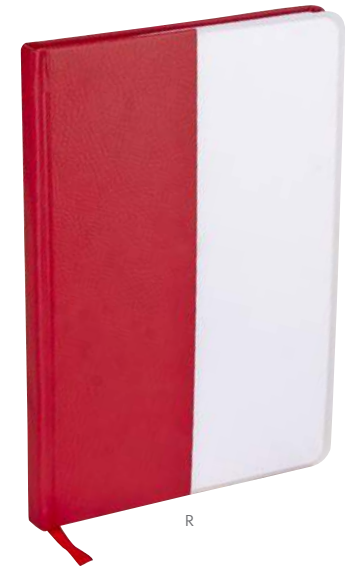

N

Y

V

R

HL 2020
LIBRETA LOVECOLORS

Z E G N O®

MATERIAL: Curpiel
MEDIDA: 9.8 x 14.6 cm
ÁREA DE IMPRESIÓN: 7 x 11 cm
TÉCNICA DE IMPRESIÓN: Serigrafía /
Termograbado / Láser
COLORES: AR/N/R/Y

AR