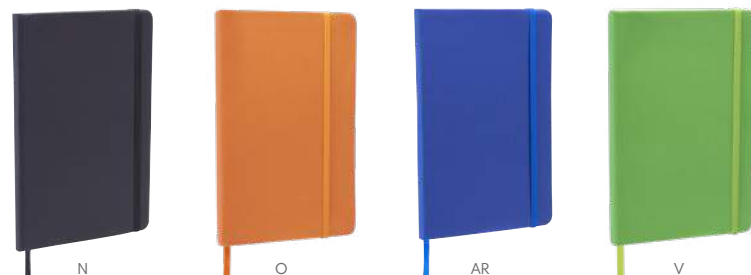

80 Hojas de raya. Incluye separador de hojas.

60 Hojas blancas. Incluye bolígrafo.

R

V

HL 2022
LIBRETA OLVERA
MATERIAL: PVC
MEDIDA: 14,2 x 21 cm
ÁREA DE IMPRESIÓN: 10 x 15 cm
TÉCNICA DE IMPRESIÓN: Serigrafía
COLORES: AR/N/O/R/V