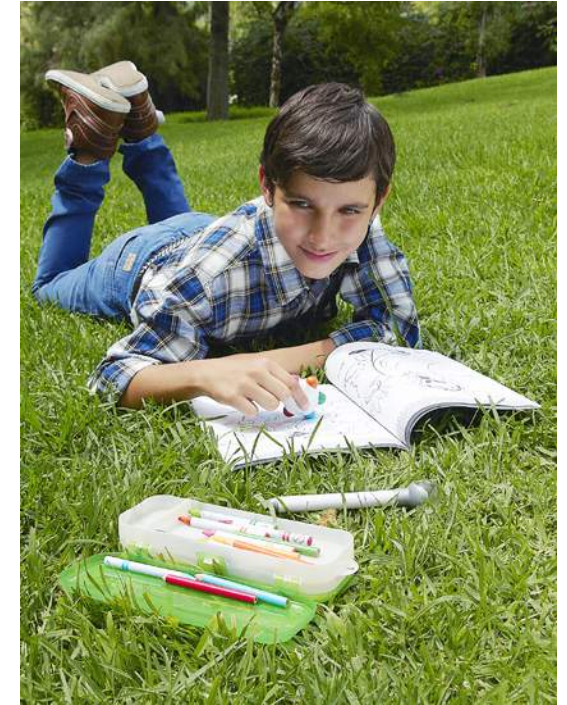

INF 120 ESTUCHE NAPOLI

MATERIAL: Plástico
MEDIDA: 20,8 x 7,5 cm
ÁREA DE IMPRESIÓN: 17 x 3,5 cm
TÉCNICA DE IMPRESIÓN: Serigrafía
COLORES: A/R/V

Estuche porta lápices doble. Compartimentos de 4 y 2 separaciones. No incluye accesorios.

INF 013 ESTUCHE URAL

MATERIAL: Plástico
MEDIDA: 5,9 x 25,5 cm
ÁREA DE IMPRESIÓN: 2 x 13 cm
TÉCNICA DE IMPRESIÓN: Serigrafía
COLORES: A/B/R

HECHO EN
MEXICO