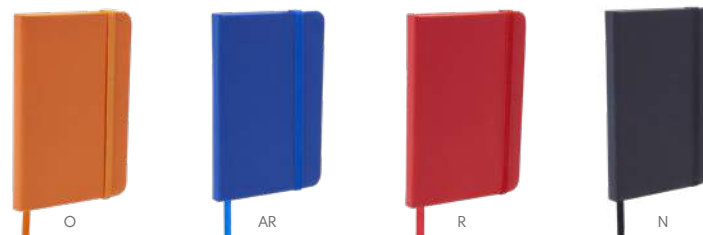

R

V

HL 2022
LIBRETA OLVERA
MATERIAL: PVC
MEDIDA: 14,2 x 21 cm
ÁREA DE IMPRESIÓN: 10 x 15 cm
TÉCNICA DE IMPRESIÓN: Serigrafía
COLORES: AR/N/O/R/V

N

O

AR

V

HL 2023
LIBRETA BAIONA
MATERIAL: PVC
MEDIDA: 9,8 x 14,6 cm
ÁREA DE IMPRESIÓN: 7 x 11 cm
TÉCNICA DE IMPRESIÓN: Serigrafía
COLORES: AR/N/O/R/V

O

AR

R

N