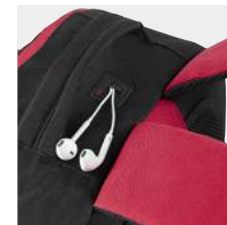

TEXTILES / MOCHILAS

O

R

SIN 490 MOCHILA CAURA

MATERIAL: Poliéster
MEDIDA: 31 x 41 x 11 cm
ÁREA DE IMPRESIÓN: 12 x 18 cm
TÉCNICA DE IMPRESIÓN: Bordado / Serigrafía
COLORES: A/N/O/R/V

N

R

A

V

Bolsa frontal intermedia y principal. 2 Bolsas laterales de red.

SIN 205 MOCHILA TROGIR

MATERIAL: Poliéster
MEDIDA: 23 x 41 x 10,5 cm
ÁREA DE IMPRESIÓN: 14 x 14 cm
TÉCNICA DE IMPRESIÓN: Bordado / Serigrafía
COLORES: Gris

Bolsa principal con bolsa interna. Bolsa frontal con cierre. Correa ajustable con broche de plástico y jareta.

SIN 010 MOCHILA VICTORY

MATERIAL: Poliéster
MEDIDA: 32 x 46 x 13,5 cm
ÁREA DE IMPRESIÓN: 9 x 6 cm
TÉCNICA DE IMPRESIÓN: Bordado / Serigrafía
COLORES: A/R

toSSH

A

Bolsa principal, bolsa frontal con organizador de documentos y gancho para llaves, aditamento especial para audifonos, bolsas laterales de red, tirantes y espalda acolchados.