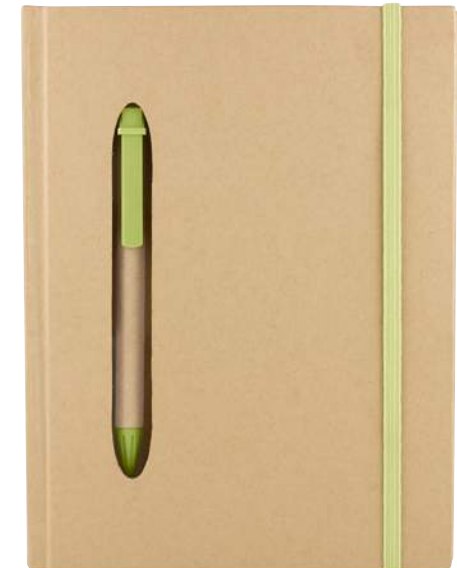

HL 195
LIBRETA AVOIR

MATERIAL: Curpiel
MEDIDA: 14 x 21 cm
ÁREA DE IMPRESIÓN: 11 x 18 cm
TÉCNICA DE IMPRESIÓN: Serigrafía /
Termograbado
COLORES: A/N/R

N

R

32 Hojas de raya. Libreta con pasta flexible.

A

RE

HL 2050 LIBRETA RIDGE