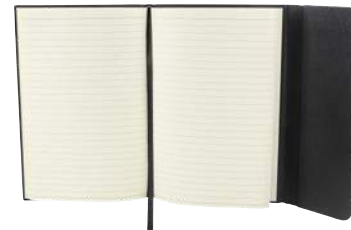

R

G

80 Hojas de raya. Incluye separador de hojas, elástico para cerrar y bolígrafo de plástico.

Z E G N O®

HL 2090 LIBRETA TABUK

MATERIAL: Curpiel
MEDIDA: 14,1 x 20,9 cm
ÁREA DE IMPRESIÓN: 5 x 16 cm
TÉCNICA DE IMPRESIÓN: Láser /
Termograbado
COLORES: Negro