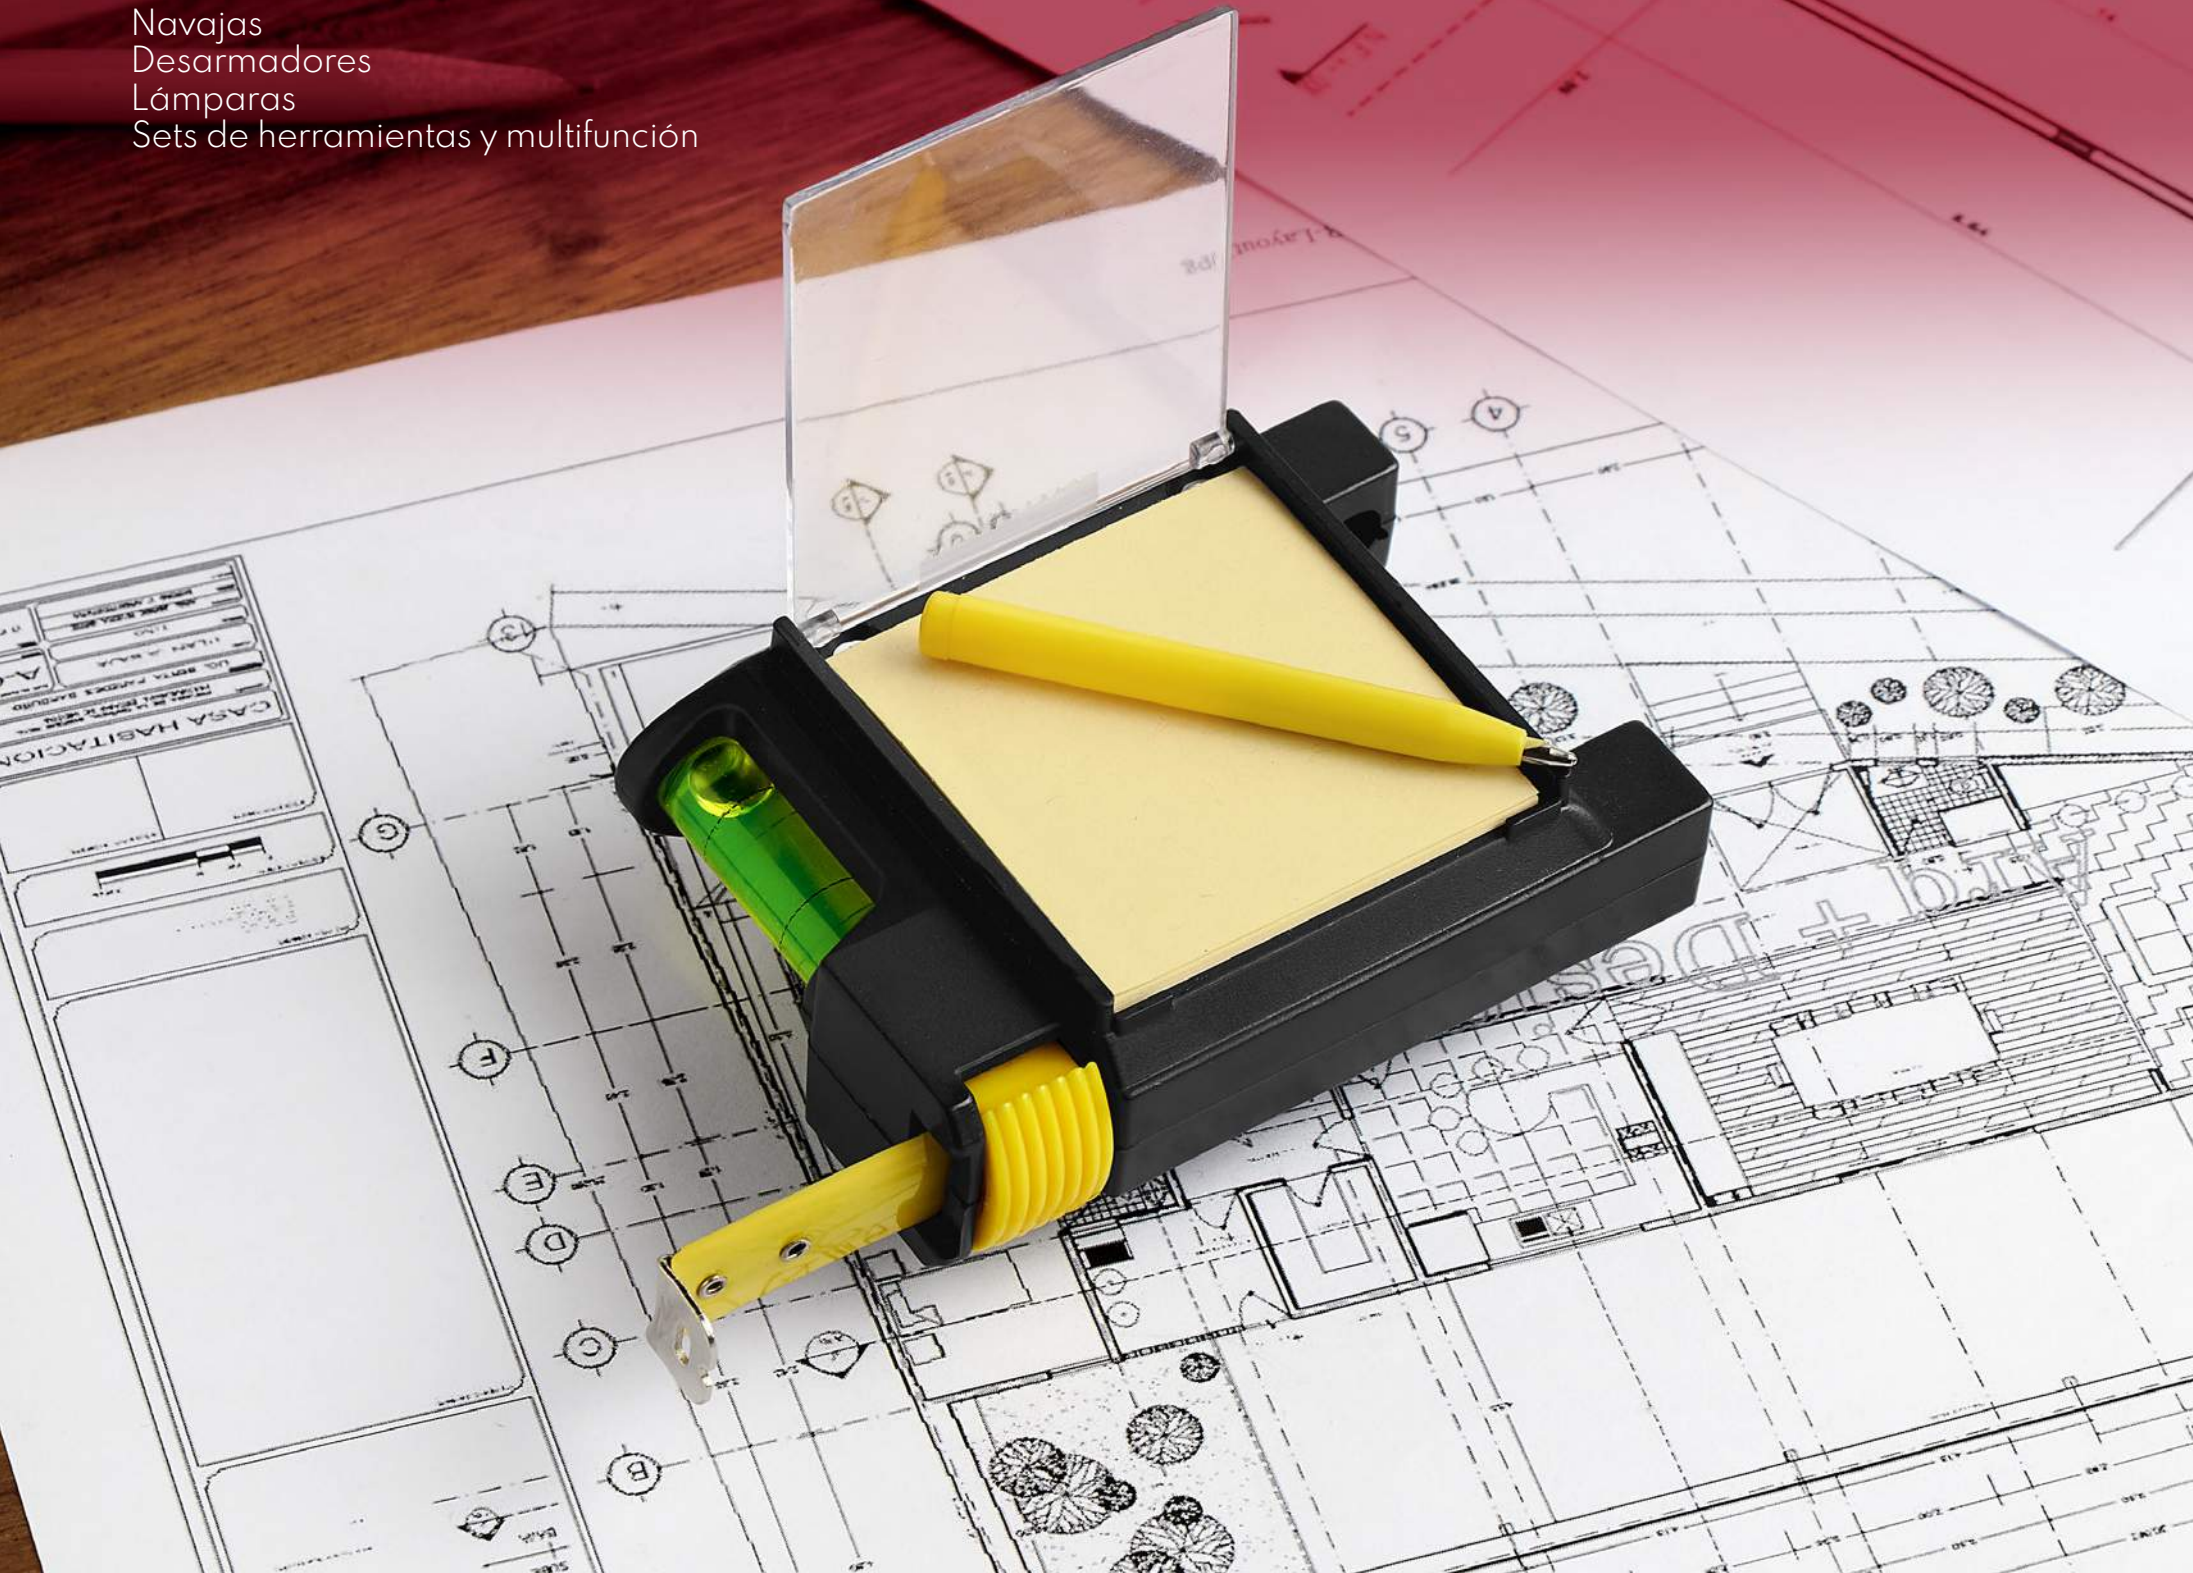

Navajas
Desarmadores
Lámparas
Sets de herramientas y multifunción

HER 015
MINI PINZAS QUARK

MATERIAL: Metal
MEDIDA: 3 x 6,8 cm
ÁREA DE IMPRESIÓN: 0,5 x 1,5 cm
TÉCNICA DE IMPRESIÓN: Láser / Pantógrafo
COLORES: Plata