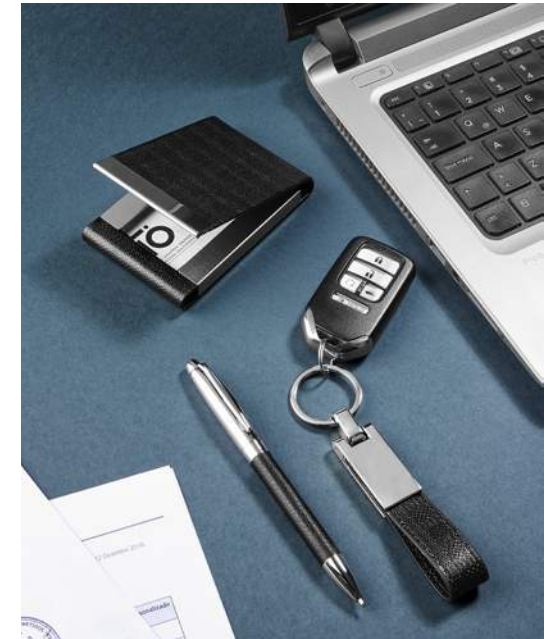

61200 SET PRINCE

MATERIAL: Curpiel / Metal
MEDIDA: 2 x 12,7 cm Llavero / 1 x 13,4 cm Bolígrafo / 6,2 x 9,8 cm Tarjetero
ÁREA DE IMPRESIÓN: 1,3 x 2,5 cm Llavero / 0,7 x 3,2 cm Bolígrafo / 5 x 0,7 cm Tarjetero
TÉCNICA DE IMPRESIÓN: Láser y Serigrafía en Bolígrafo y Tarjetero /
Láser, Serigrafía y Termograbado en Llavero
TINTA: Negra
COLORES: Negro