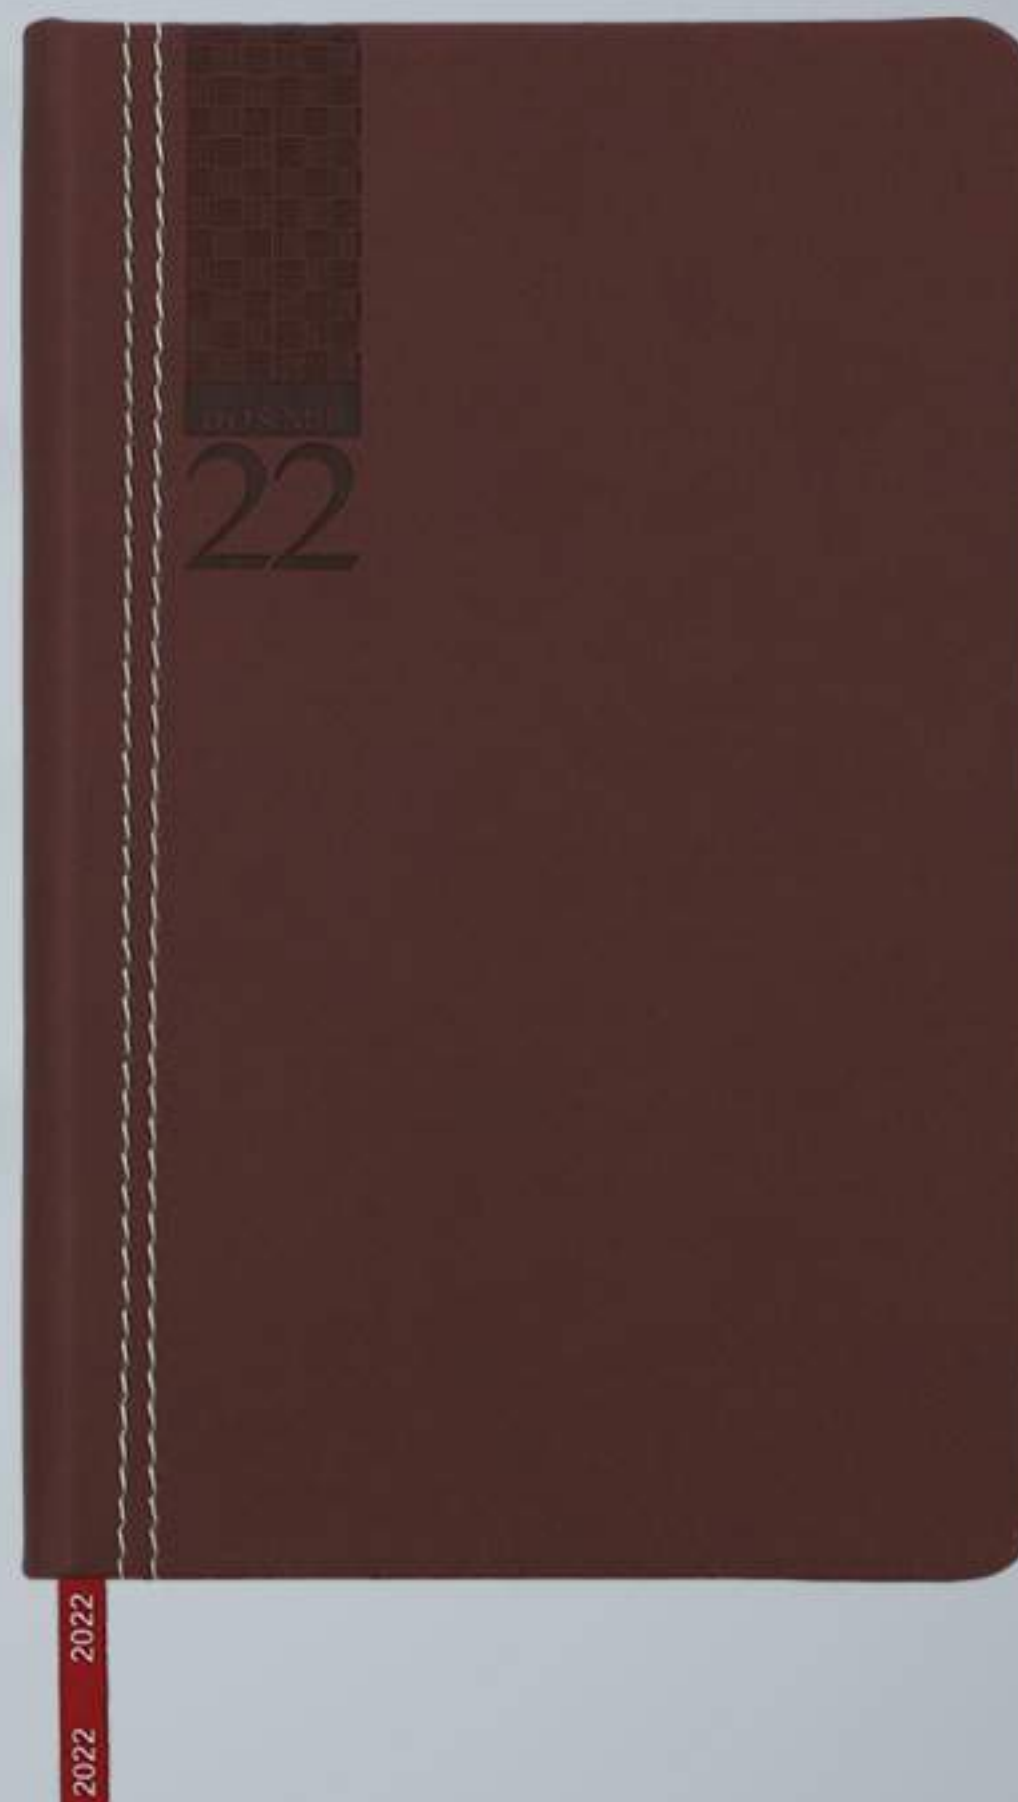

AGMC 022

Agenda Mini Clásica

Nuevo

Marca
ZEGNO®

Agenda con 80 hojas,
medida: 11x17.5 cm

Contiene calendarios 2021-2023,
planeador 2022

Programador anual, presupuesto
de gastos, planificador de
proyectos y semanal

Área de impresión
6x14 cm

Material curpiel y puede
personalizarse con un logo o frase
por medio de láser, serigrafía o
termo grabado

Azul/ Cafe/ Gris/ Negro/ Tinto