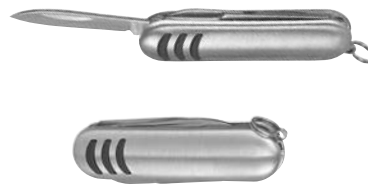

Mini pinzas de 7 funciones, cuenta con lámpara de 1 LED, navaja, desarmador de cruz, serrucho, destapador con punta de desarmador plano. Incluye funda y 3 baterías de botón.

HER 06
MINI NAVAJA BULLET

MATERIAL: Metal
MEDIDA: 19 x 6 cm
ÁREA DE IMPRESIÓN: 1 x 2,5 cm
TÉCNICA DE IMPRESIÓN: Láser / Pantógrafo / Serigrafía
COLORES: Plata