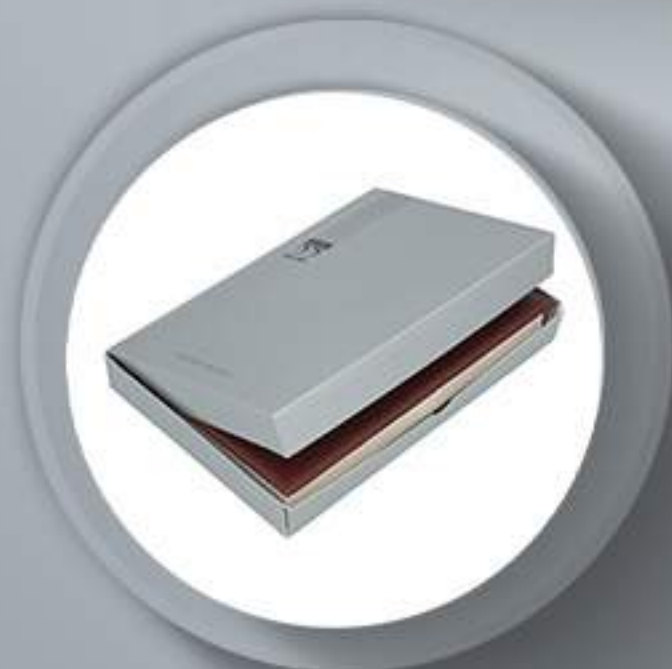

Incluye caja
individual