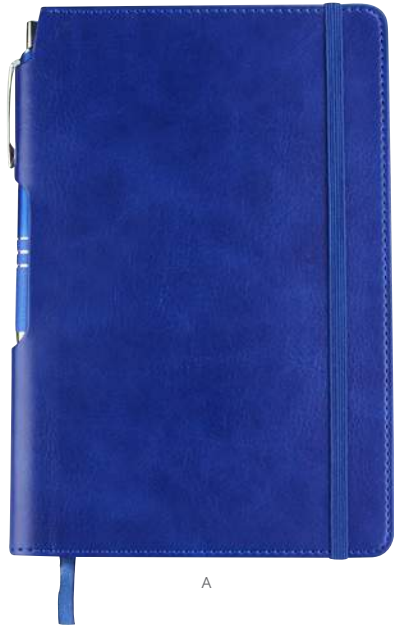

A

Z E G N O®

HL 030 LIBRETA KENYA

MATERIAL: Curpiel
MEDIDA: 14 x 20,7 cm
ÁREA DE IMPRESIÓN: 10 x 19 cm
TÉCNICA DE IMPRESIÓN: Láser /
Termograbado / Serigrafía
TINTA: Negra
COLORES: A/G/R

R

G