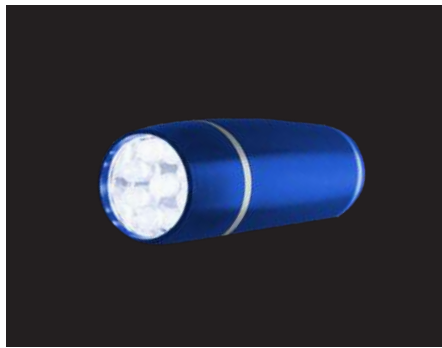

R

N

LAM 550 LÁMPARA ANGUS

MATERIAL: Aluminio
MEDIDA: 2,8 x 9,1 cm
ÁREA DE IMPRESIÓN: 2,2 x 3,8 cm
TÉCNICA DE IMPRESIÓN: Láser / Pantógrafo / Serigrafía
COLORES: A/R/S Metalizados

A

S

9 LEDs. Incluye cordón y baterías (3 pilas AAA).

LAM 300 LÁMPARA RIDER

MATERIAL: Plástico
MEDIDA: 1,4 x 12,7 cm
ÁREA DE IMPRESIÓN: 1 x 2,7 cm
TÉCNICA DE IMPRESIÓN: Serigrafía
COLORES: Plata

1 LED, luz blanca. Incluye 3 baterías de botón.

HER 041 DESARMADOR INSER

MATERIAL: Plástico
MEDIDA: 2,2 x 10,2 cm
ÁREA DE IMPRESIÓN: 1 x 4 cm
TÉCNICA DE IMPRESIÓN: Serigrafía
COLORES: A/N/R

R

A

Desarmador con sistema giratorio. Incluye 6 puntas de desarmador.