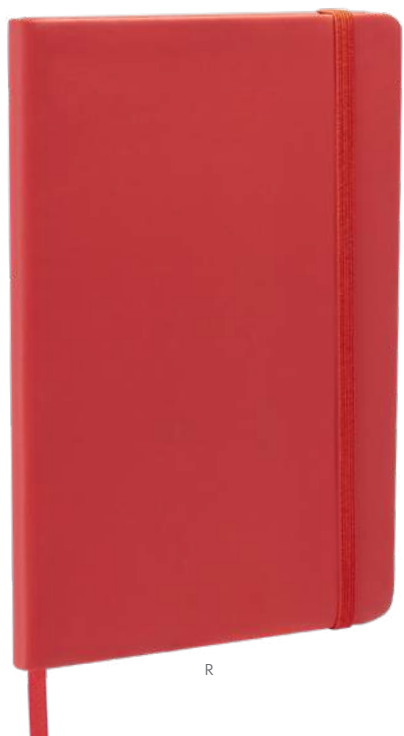

R

V

HL 2022
LIBRETA OLVERA
MATERIAL: PVC
MEDIDA: 14,2 x 21 cm
ÁREA DE IMPRESIÓN: 10 x 15 cm
TÉCNICA DE IMPRESIÓN: Serigrafía
COLORES: AR/N/O/R/V

N

O

AR

V

HL 2023
LIBRETA BAIONA
MATERIAL: PVC
MEDIDA: 9,8 x 14,6 cm
ÁREA DE IMPRESIÓN: 7 x 11 cm
TÉCNICA DE IMPRESIÓN: Serigrafía
COLORES: AR/N/O/R/V

O

AR

R

N