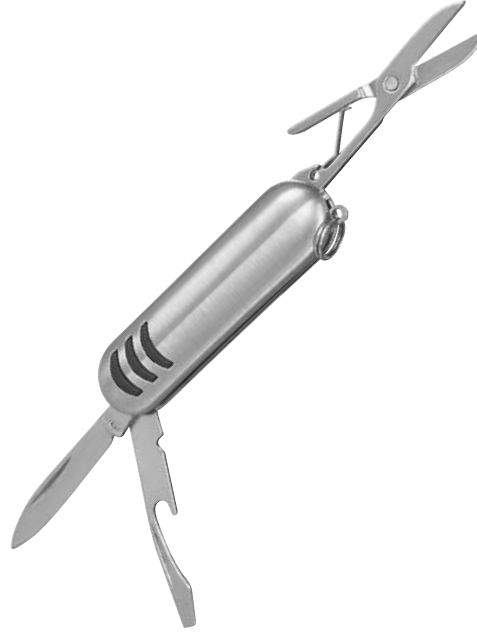

HER 015
MINI PINZAS QUARK

MATERIAL: Metal
MEDIDA: 3 x 6,8 cm
ÁREA DE IMPRESIÓN: 0,5 x 1,5 cm
TÉCNICA DE IMPRESIÓN: Láser / Pantógrafo
COLORES: Plata

Mini pinzas de 7 funciones, cuenta con lámpara de 1 LED, navaja, desarmador de cruz, serrucho, destapador con punta de desarmador plano. Incluye funda y 3 baterías de botón.

HER 06
MINI NAVAJA BULLET

MATERIAL: Metal
MEDIDA: 19 x 6 cm
ÁREA DE IMPRESIÓN: 1 x 2,5 cm
TÉCNICA DE IMPRESIÓN: Láser / Pantógrafo / Serigrafía
COLORES: Plata

Contiene navaja, tijeras y destapador con punta de desarmador plano.

ST 081
NAVAJA COLVILLE

MATERIAL: Metal
MEDIDA: 2,5 x 8,8 cm
ÁREA DE IMPRESIÓN: 1 x 4 cm
TÉCNICA DE IMPRESIÓN: Láser / Pantógrafo / Serigrafía
COLORES: Plata

Navaja 11 funciones con lámpara de 1 LED. Incluye 3 baterías de botón y funda.