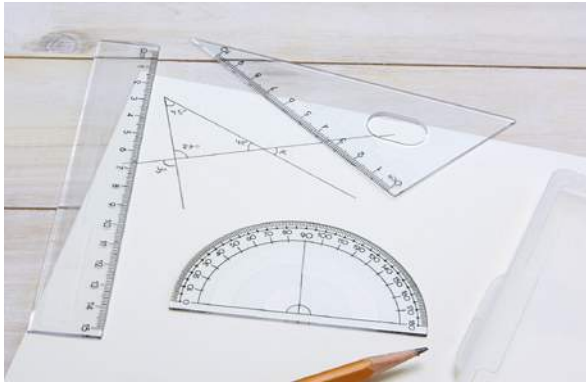

INF 012 ESTUCHE DE GEOMETRÍA

MATERIAL: Plástico
MEDIDA: 16,5 x 6,5 cm
ÁREA DE IMPRESIÓN: 14,5 x 4,5 cm
TÉCNICA DE IMPRESIÓN: Serigrafía
COLORES: Blanco Frosty

Incluye regla, transportador y escuadra.

PRE 003 SET DE REGLA CON ACCESORIOS OBIDOS

MATERIAL: Plástico
MEDIDA: 31 x 4 cm
ÁREA DE IMPRESIÓN: 5 x 1,7 cm
TÉCNICA DE IMPRESIÓN: Serigrafía
COLORES: Blanco

Incluye 2 lápices, 1 borrador, 1 sacapuntas y regla de 30 cm.