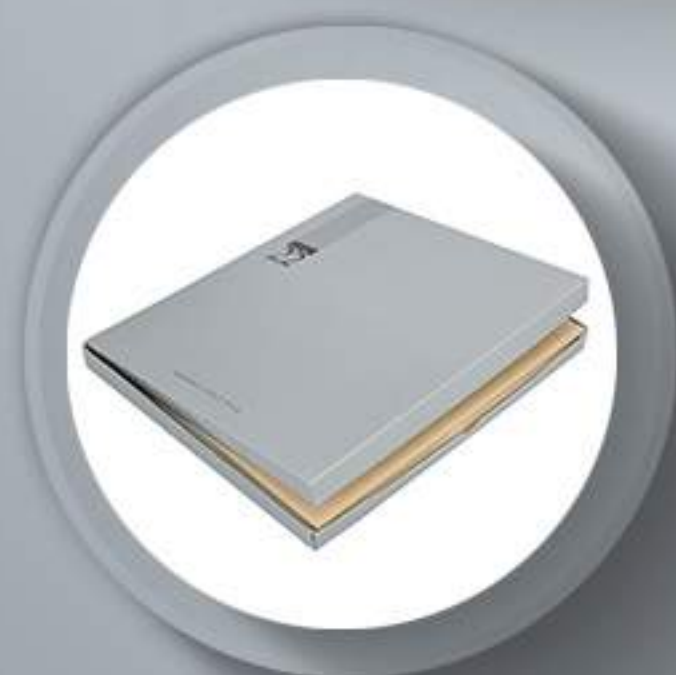

Incluye caja
individual