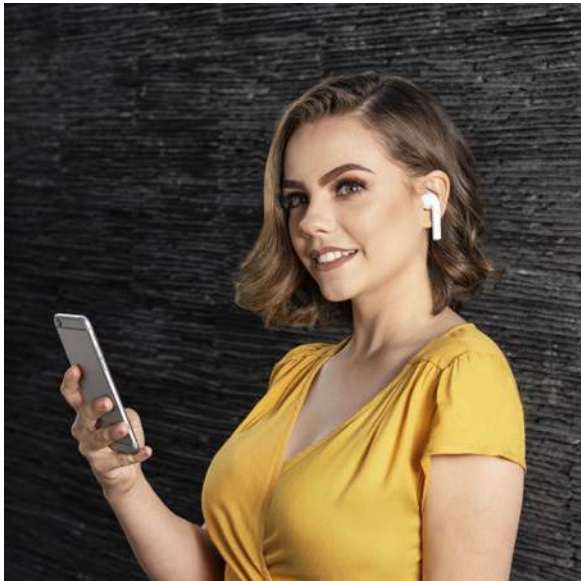

AUDIO

Audífonos bluetooth inalámbricos con batería recargable. Reproducción de música hasta 2 hrs aproximadamente. Incluye cable cargador USB y estuche para recargar los audífonos. Función manos libres.