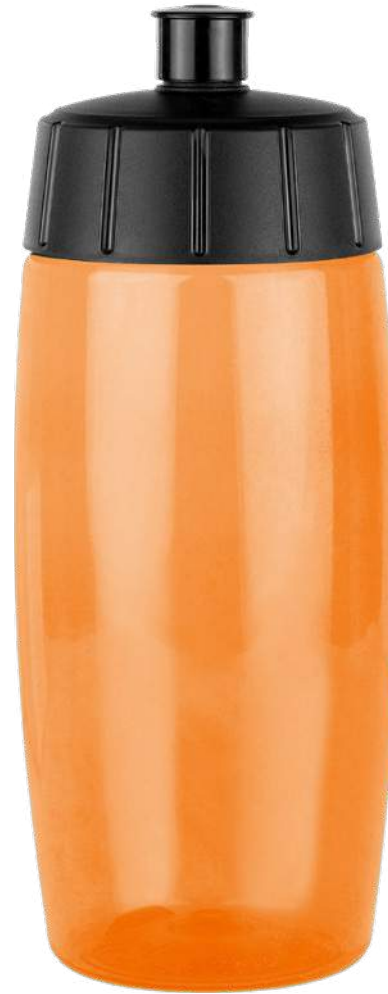

ANF 009 CILINDRO SINKER

MATERIAL: PET
MEDIDA: 6 x 18,9 cm
ÁREA DE IMPRESIÓN: 5 x 10 cm
TÉCNICA DE IMPRESIÓN: Serigrafía / Tampografía
CAPACIDAD: 575 ml
COLORES: A/B/H/O/R/V/Y Translúcidos /
AS/BS/N/OS/RS/SS/VS/YS Sólidos

BEBIDAS / BOTILLOS

Sistema de rosca twist-off que permite abrir y cerrar la tapa en un giro. Incluye válvula de seguridad.