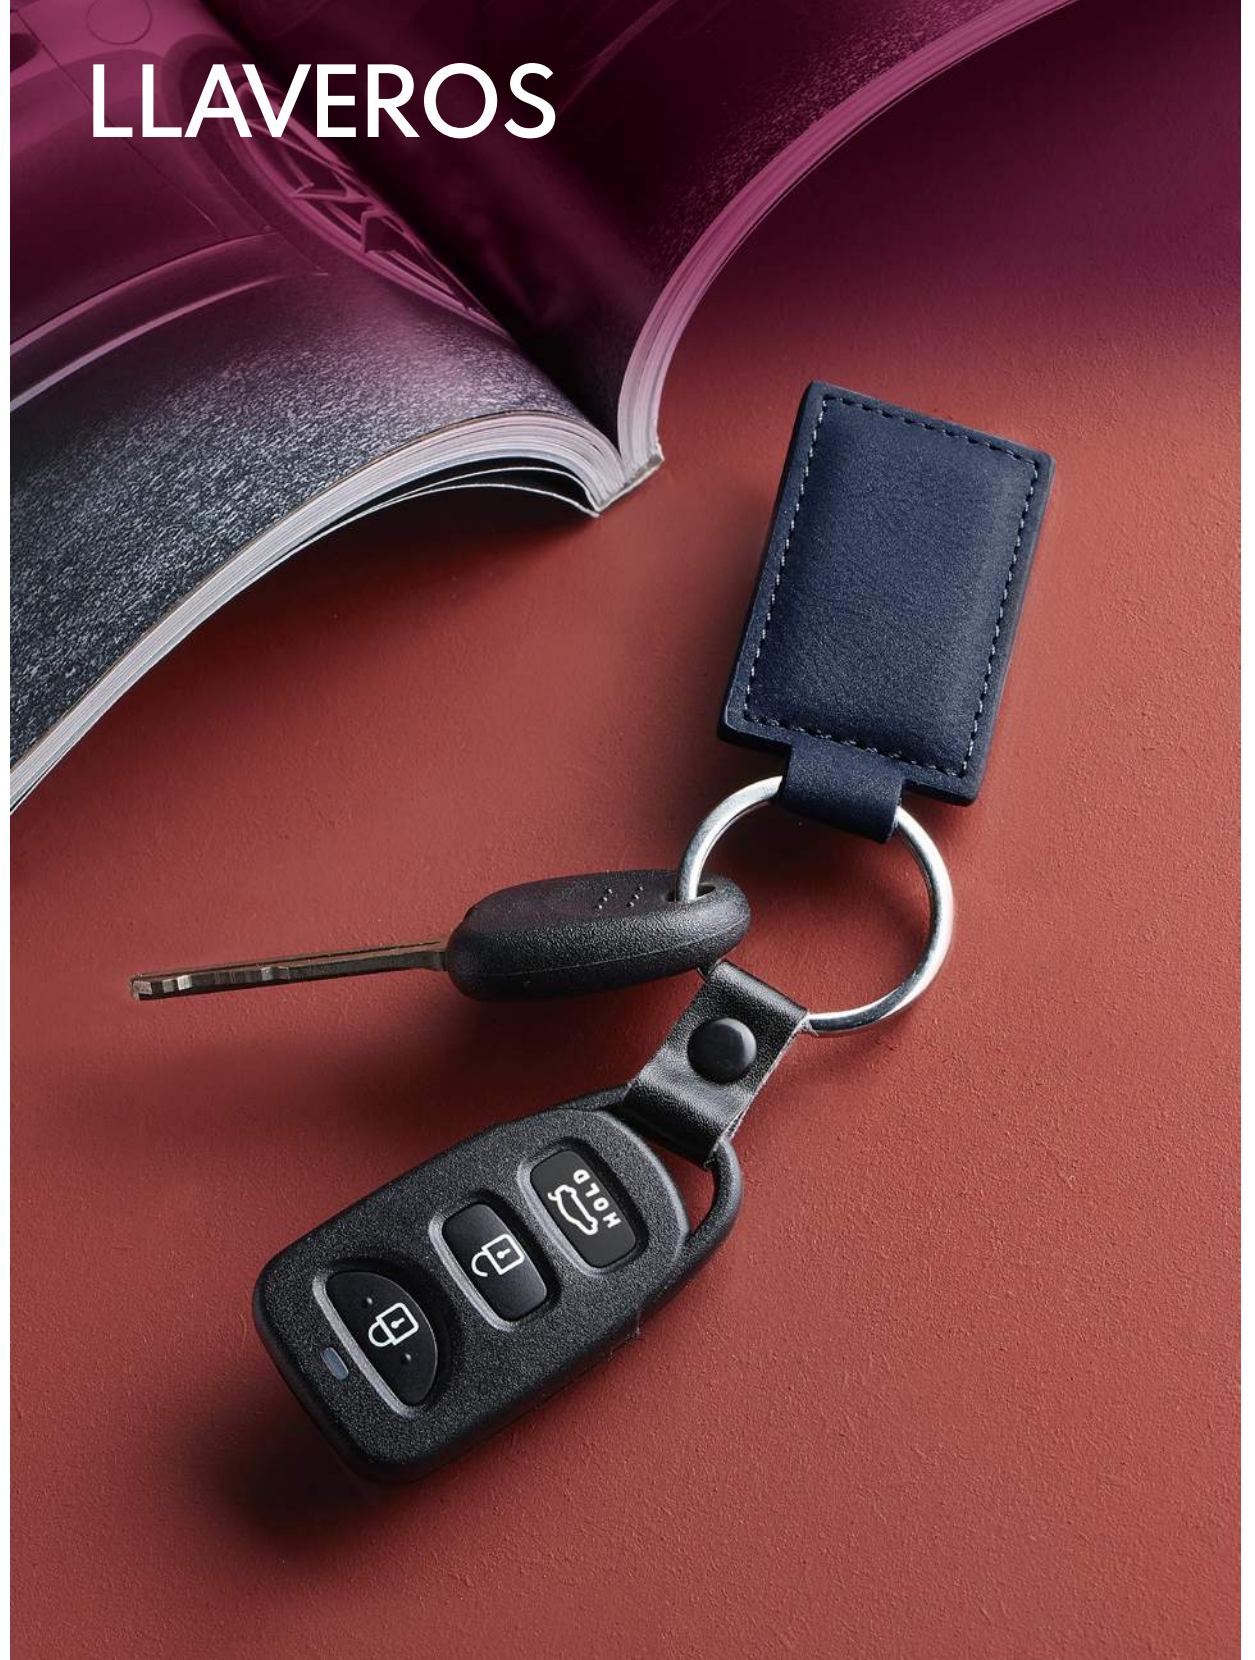

LLAVEROS

OFICINA / LLAVEROS

N

M 3450 LLAVERO BURU

MATERIAL: Curpiel / Metal
MEDIDA: 3,2 x 9,1 cm
ÁREA DE IMPRESIÓN: 1,5 x 3,5 cm
TÉCNICA DE IMPRESIÓN: Láser / Serigrafía / Termograbado
COLORES: A/N/R

A

R

R