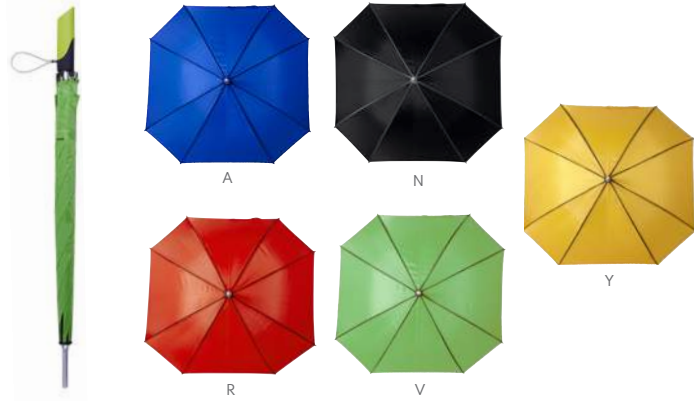

PAR 03
PARAGUAS CUADRADO

MATERIAL: Poliéster
MEDIDA: 98 x 98 cm
ÁREA DE IMPRESIÓN: 30 x 14 cm
TÉCNICA DE IMPRESIÓN: Serigrafía
COLORES: A/N/O/R/V/Y