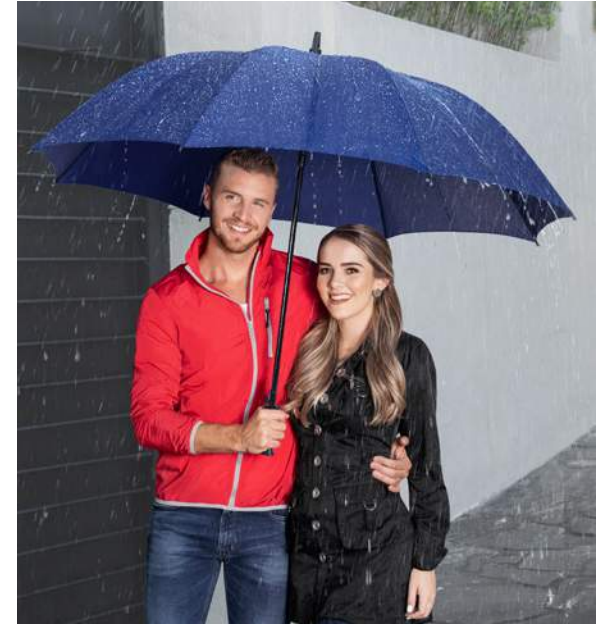

PAR 018
PARAGUAS KARLOVY

MATERIAL: Poliéster
 MEDIDA: 127 cm Diámetro
 ÁREA DE IMPRESIÓN: 25 x 22 cm
 TÉCNICA DE IMPRESIÓN: Serigrafía
 COLORES: A/N

N

A

Automática. 8 Paneles dobles y mango de plástico. Incluye funda con agarradera.