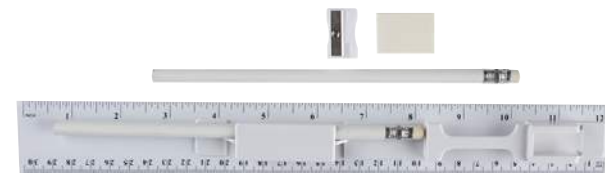

Incluye 2 lápices, 1 borrador, 1 sacapuntas y regla de 30 cm.